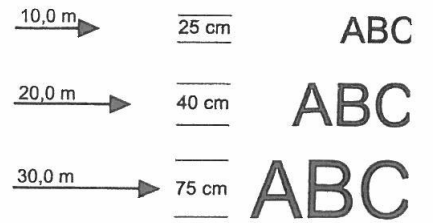

# Függőleges közlekedés, rámpa, lépcső kialakítás

rámpa

lépcső

fogódzó

lépcsőfok helytelen kialakítása

lépcsőfok helyes kialakítása

mozgólépcső, lépcsőkar 220 cm-es belmagasság alatti terének elkerítése