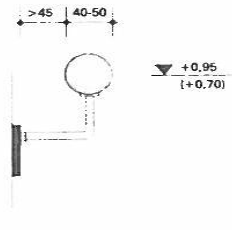

# Függőleges közlekedés, rámpa, lépcső kialakítás

rámpa

lépcső

fogódzó

lépcsőfok helytelen kialakítása

lépcsőfok helyes kialakítása

mozgólépcső, lépcsőkar 220 cm-es belmagasság alatti terének elkerítése

## Közlekedő kialakítás

Folyosó kialakítása kerekesszékes közlekedés helyigénye alapján

Folyosó akadálymentes kialakítása látássérültek számára,  
Kilógó, belógó tárgyak helyes méretezése

## Általános tér, helyigény

Információs pult kialakítása