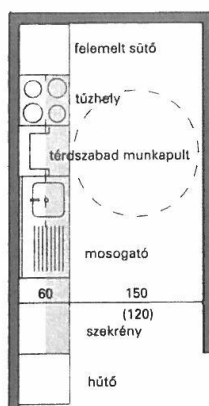

# Függőleges közlekedés, rámpa, lépcső kialakítás

rámpa

lépcső

fogódzó

lépcsőfok helytelen kialakítása

lépcsőfok helyes kialakítása

mozgólépcső, lépcsőkar 220 cm-es belmagasság alatti terének elkerítése

## Közlekedő kialakítás

Folyosó kialakítása kerekesszékes közlekedés helyigénye alapján

Folyosó akadálymentes kialakítása látássérültek számára,  
Kilógó, belógó tárgyak helyes méretezése

## Általános tér, helyigény

Információs pult kialakítása

## Konyha, teakonyha kialakítás

Konyhasziget

Egysoros konyha

Kétsoros konyha

L-alakú konyha

Nyeles kapcsolók

Kihúzható, guruló alás tároló

Kihúzható munkafelület