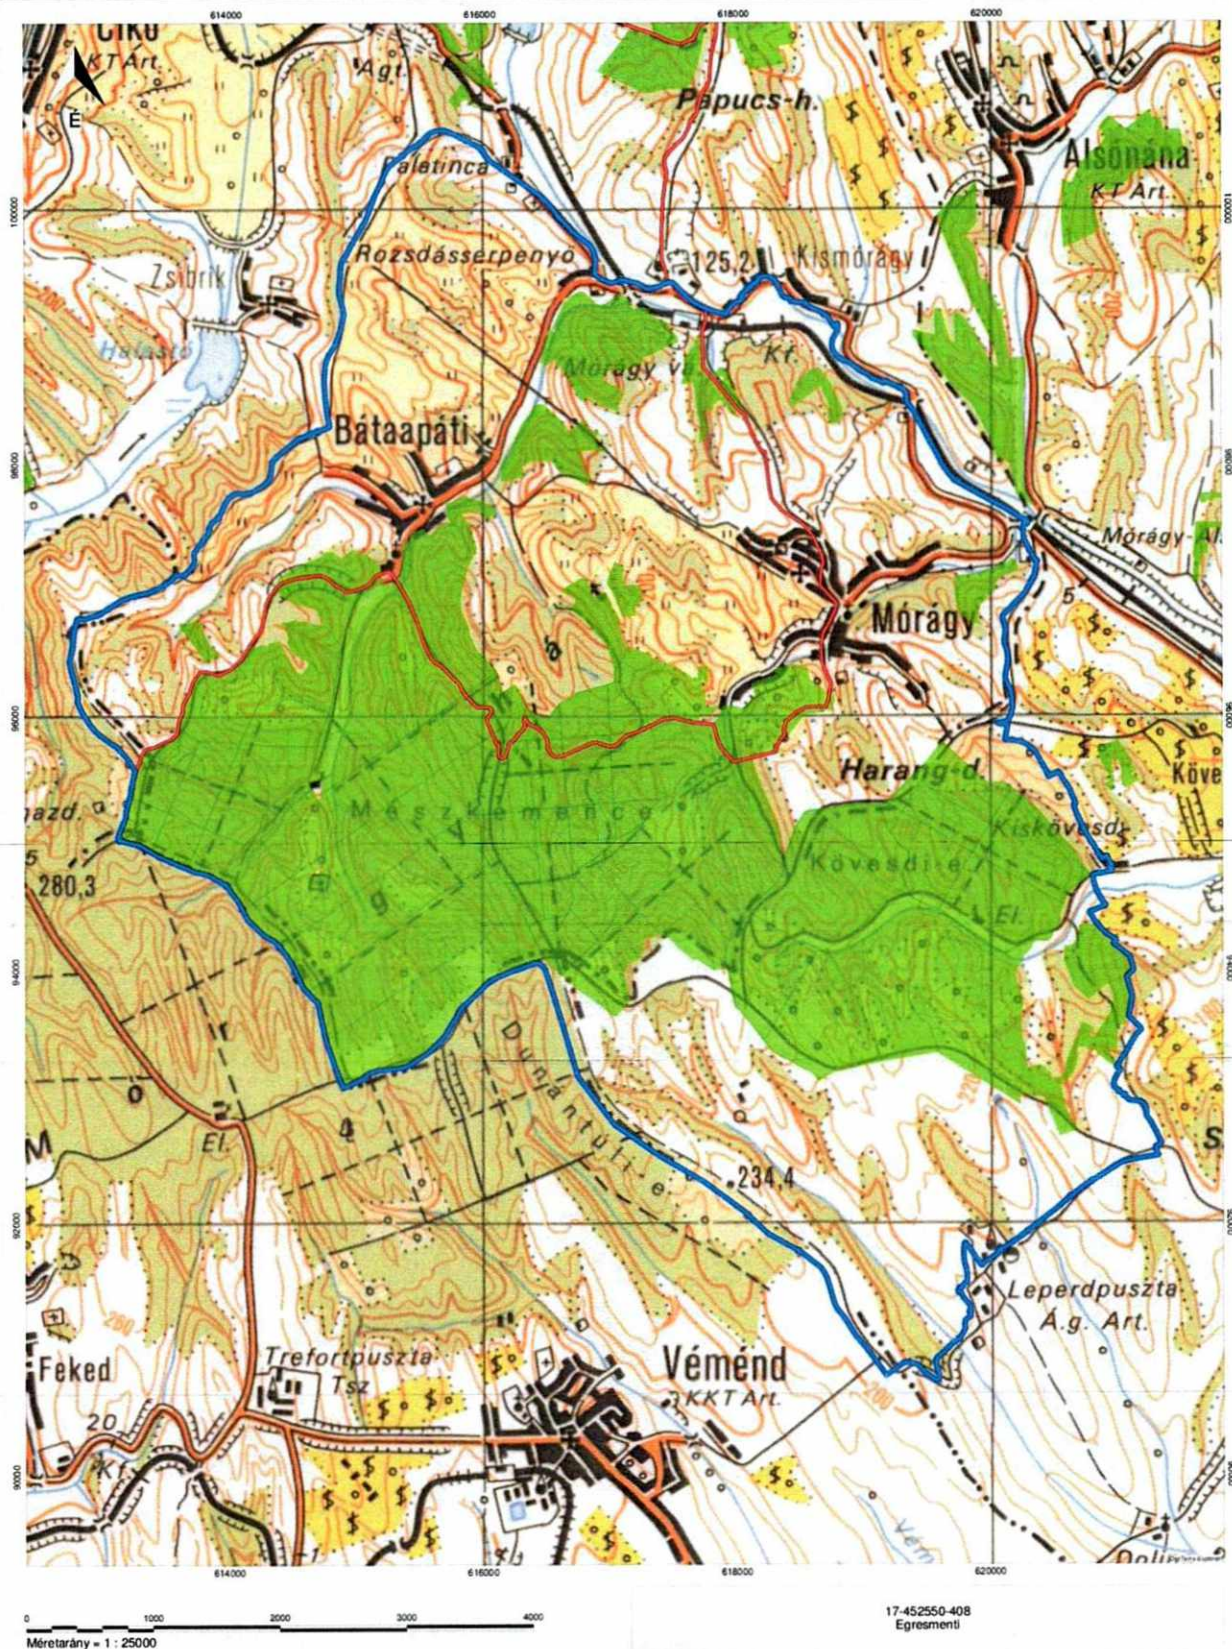

2023. szeptember 1-től szeptember 30-ig
minden nap 15:00 és másnap reggel 09:00 között

részleges erdőlátogatási tilalom vonatkozik a vadászterület kék vonallal jelzett határán belül
zölddel színezett erdőterületekre.

2023. szeptember 1-től 30-ig

minden nap 15:00 és másnap reggel 09:00 között
részleges erdőlátogatási tilalmat rendel el.

**KÉRJÜK, HOGY EBBEN AZ
IDŐSZAKBAN CSAK
9:00 ÉS 15:00 ÓRA KÖZÖTT
TARTÓZKODJON AZ ERDŐ
TERÜLETÉN!**