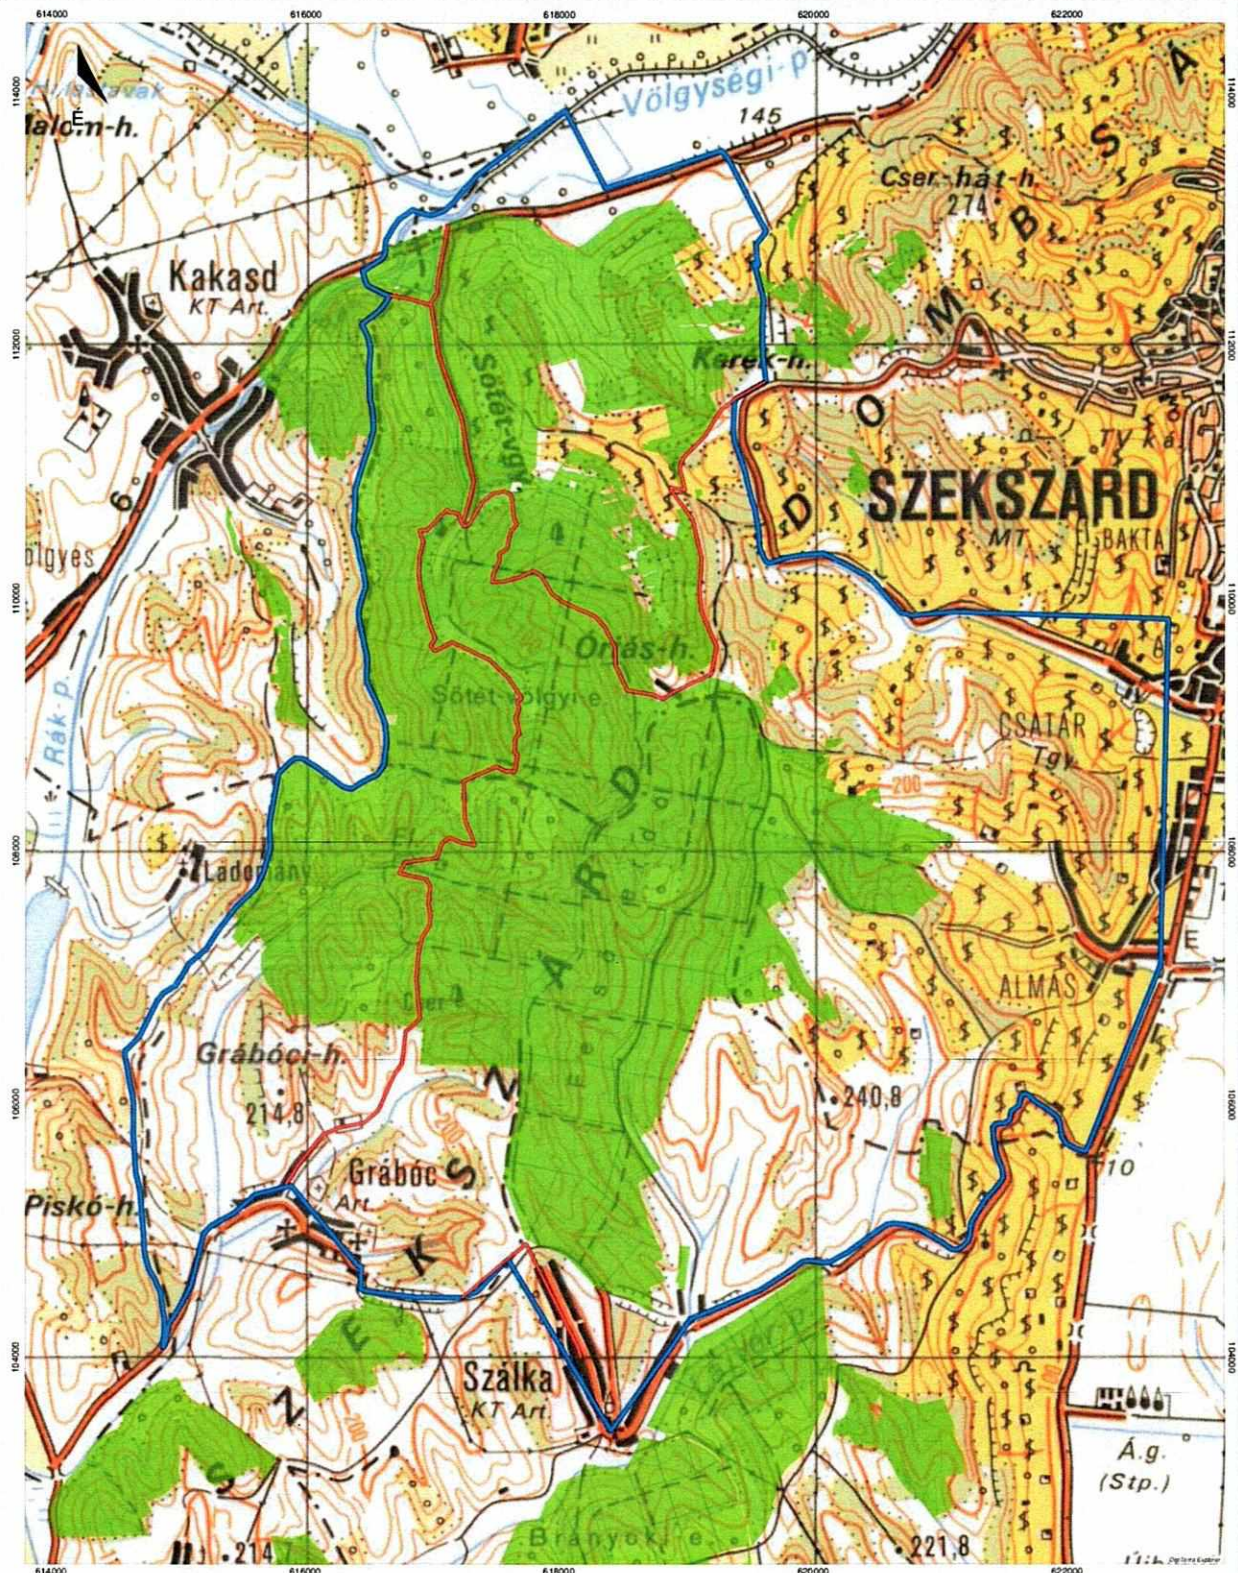

2023. szeptember 1-től szeptember 30-ig
minden nap 15:00 és másnap reggel 09:00 között
részleges erdőlátogatási tilalom vonatkozik a vadászterület kék vonallal jelzett határán belül
zölddel színezett erdőterületekre.

A korlátozás nem vonatkozik a Sötétvölgyi Parkerdő területére.