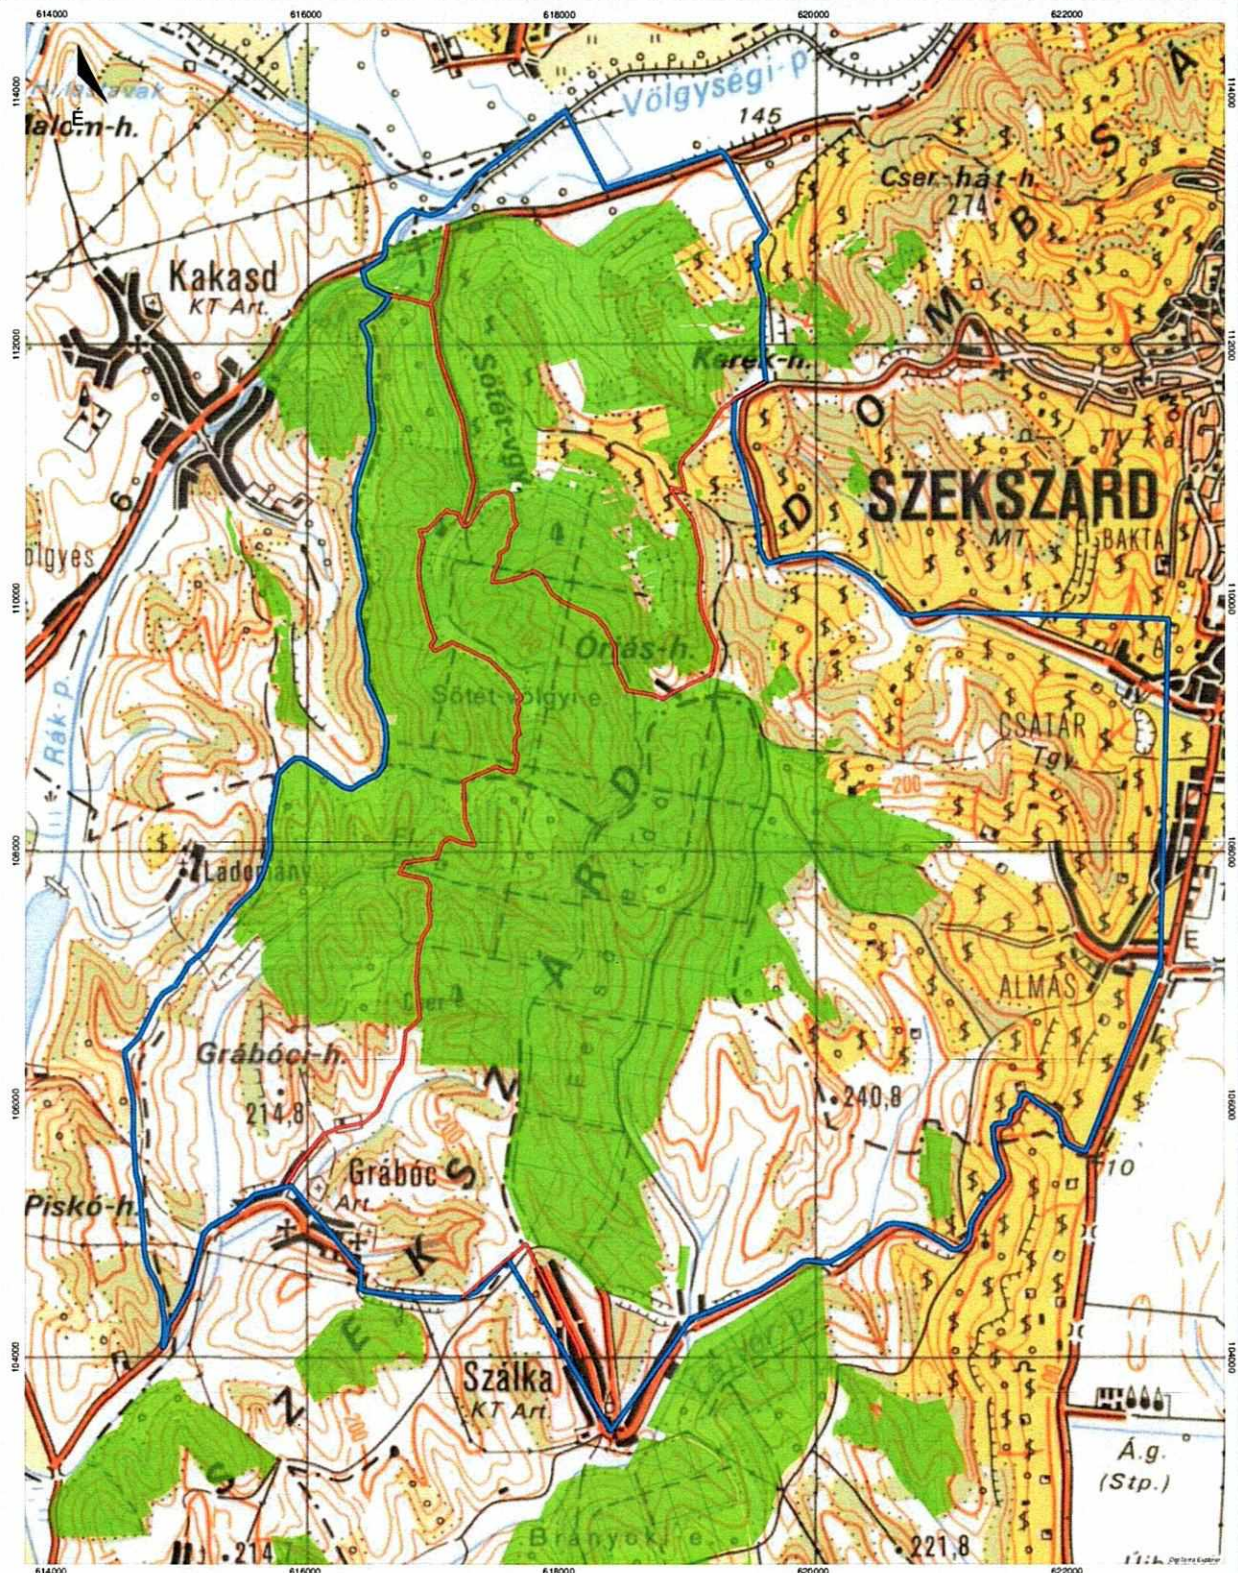

2023. szeptember 1-től szeptember 30-ig  
minden nap 15:00 és másnap reggel 09:00 között  
részleges erdőlátogatási tilalom vonatkozik a vadászterület kék vonallal jelzett határán belül  
zölddel színezett erdőterületekre.

A korlátozás nem vonatkozik a Sötétvölgyi Parkerdő területére.

**GEMENC Zrt.**

*a természet szolgálatában*

## TISZTELT ERDŐJÁRÓ!

A Gemenc Zrt. a 2009. évi XXXVII. (az erdőről, az erdő védelméről és az erdőgazdálkodásról szóló) törvény 94.§(1) a) értelmében

**2023. szeptember 1-től 30-ig**

minden nap 15:00 és másnap reggel 09:00 között  
részleges erdőlátogatási tilalmat rendel el.

**KÉRJÜK, HOGY EBBEN AZ  
IDŐSZAKBAN CSAK  
9:00 ÉS 15:00 ÓRA KÖZÖTT  
TARTÓZKODJON AZ ERDŐ  
TERÜLETÉN!**