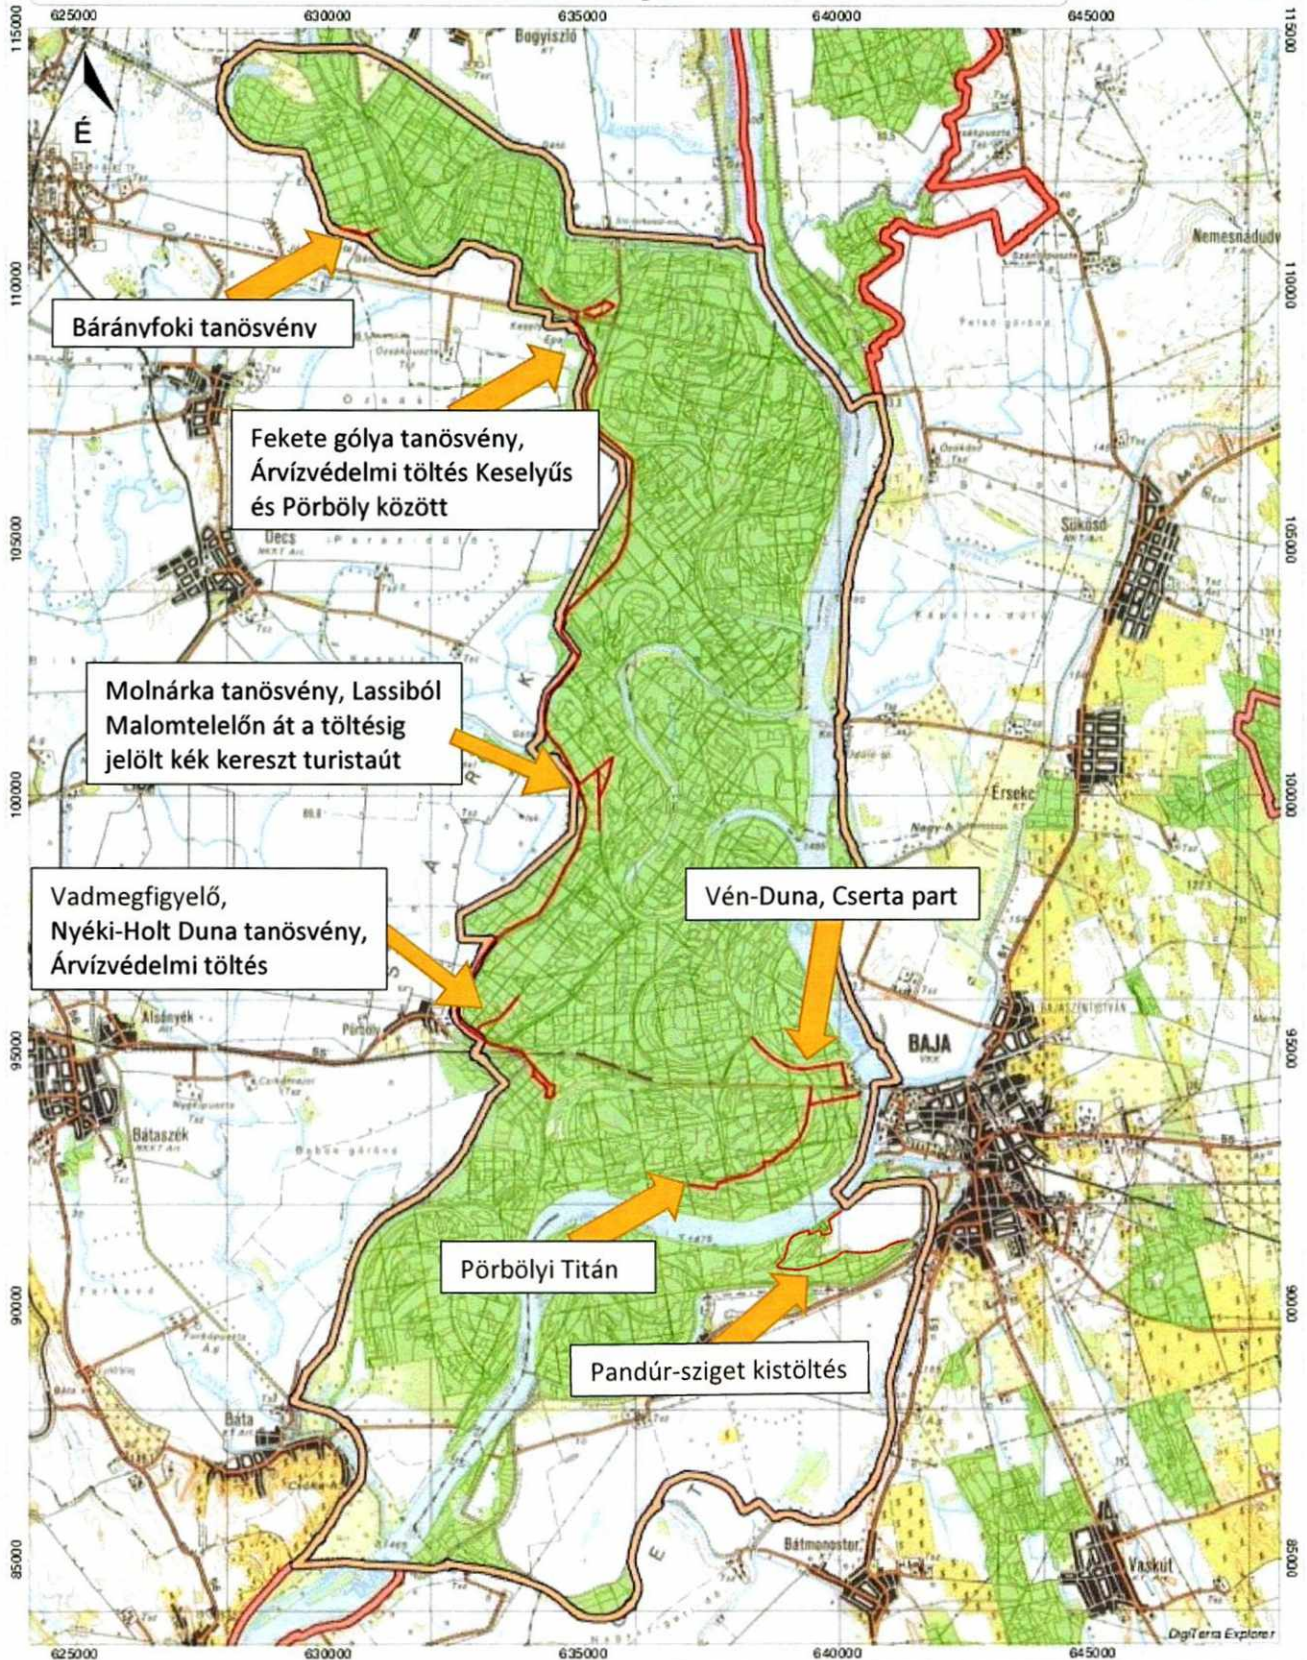

Az erdőlátogatási tilalom (2024. január 29. – március 10.) alatt
8.00 és 17.00 óra között látogatható útvonalak

0 2000 4000 6000 8000 10000
Méretarány = 1 : 130000

piros: látogatható útvonalak

2024. január 29-én 0:00 órától március 10-én 24:00-ig teljes erdőlátogatási tilalom vonatkozik a vadászterület kék vonallal jelzett határán belül zölddel színezett erdőterületekre.

**2023. január 29-én 0:00 órától március 10-én 24:00-ig teljes erdőlátogatási tilalom
vonatkozik a vadászterület kék vonallal jelzett határán belül zölddel színezett
erdőterületekre.**

2024. január 29-én 0:00 órától március 10-én 24:00-ig teljes erdőlátogatási tilalom vonatkozik a vadászterület kék vonallal jelzett határán belül zölddel színezett erdőterületekre.