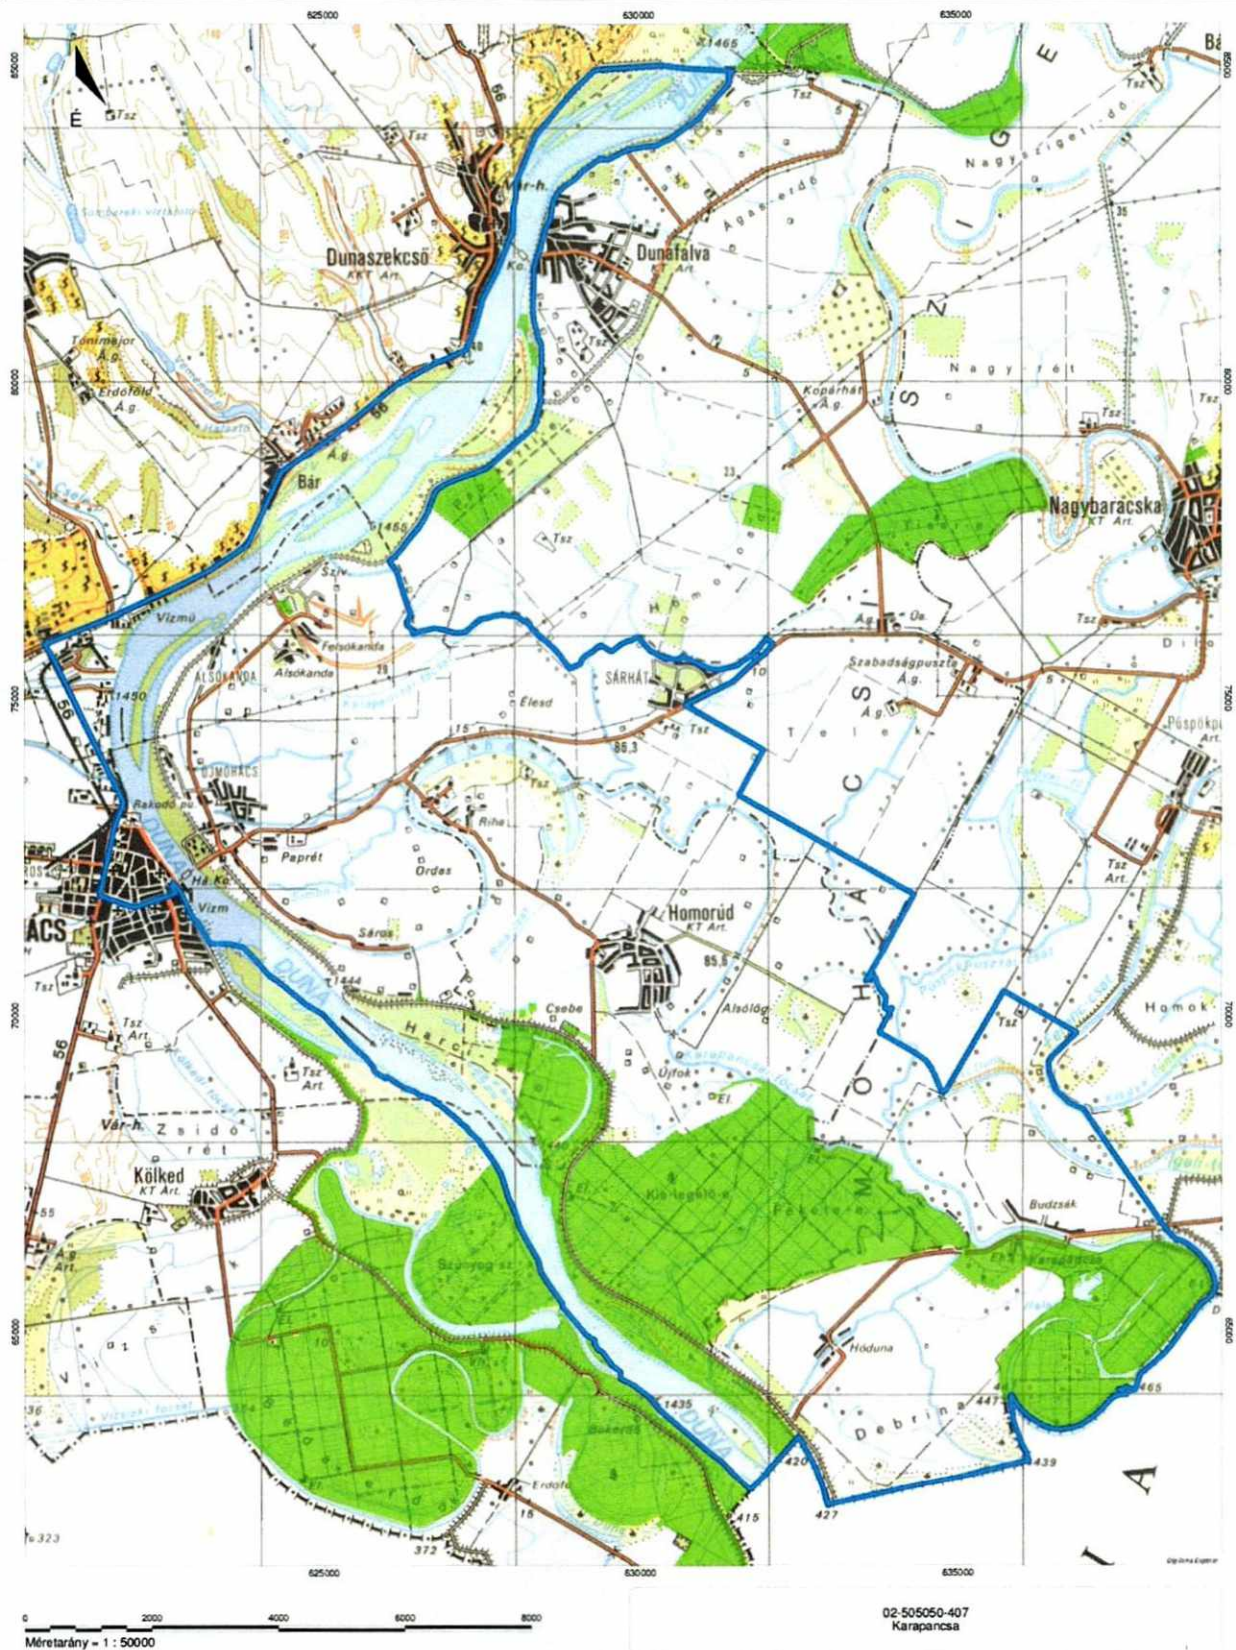

Az erdőlátogatási tilalom (2024. január 29. – március 10.) alatt
8.00 és 17.00 óra között látogatható útvonalak

0 2000 4000 6000 8000 10000
Méretarány = 1 : 130000

piros: látogatható útvonalak

2024. január 29-én 0:00 órától március 10-én 24:00-ig teljes erdőlátogatási tilalom vonatkozik a vadászterület kék vonallal jelzett határán belül zölddel színezett erdőterületekre.

**2023. január 29-én 0:00 órától március 10-én 24:00-ig teljes erdőlátogatási tilalom
vonatkozik a vadászterület kék vonallal jelzett határán belül zölddel színezett
erdőterületekre.**

2024. január 29-én 0:00 órától március 10-én 24:00-ig teljes erdőlátogatási tilalom vonatkozik a vadászterület kék vonallal jelzett határán belül zölddel színezett erdőterületekre.