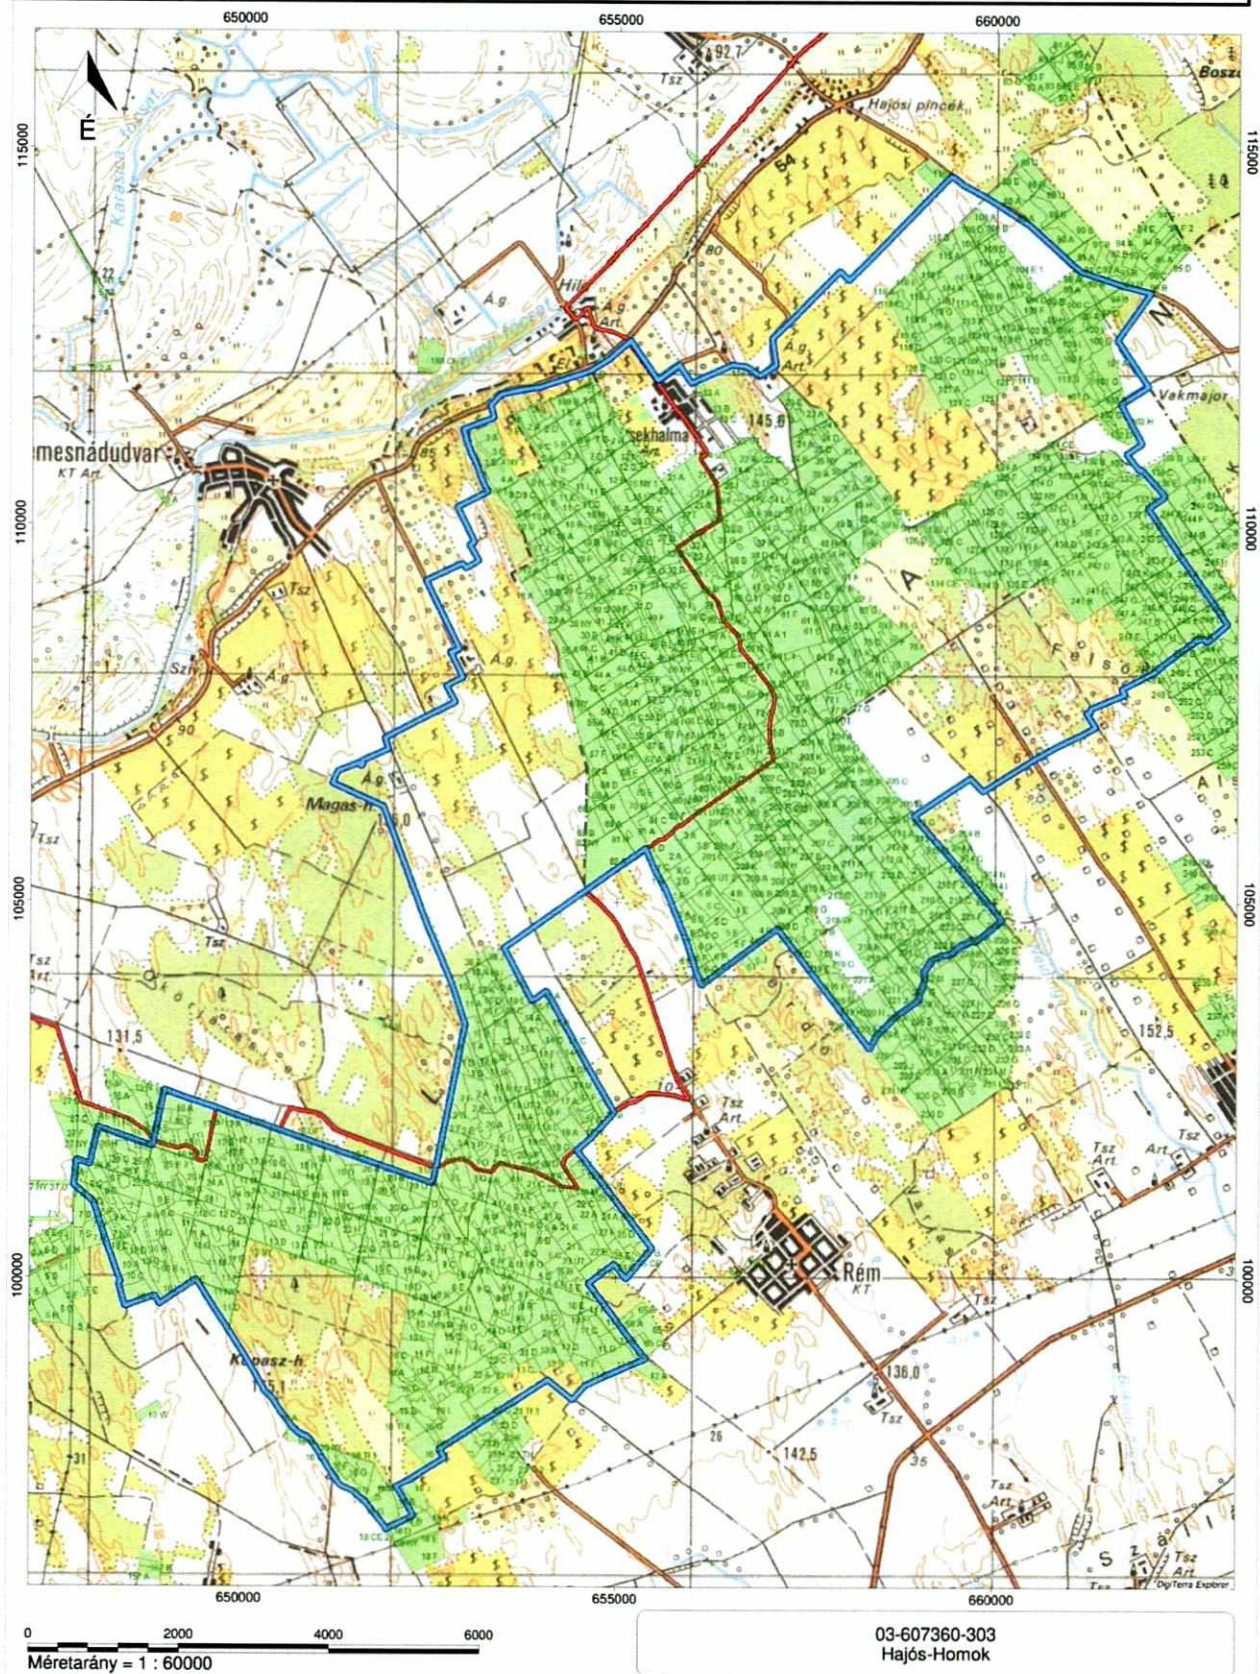

Az erdőlátogatási tilalom (2024. január 29. – március 10.) alatt
8.00 és 17.00 óra között látogatható útvonalak

0 2000 4000 6000 8000 10000
Méretarány = 1 : 130000

piros: látogatható útvonalak

2024. január 29-én 0:00 órától március 10-én 24:00-ig teljes erdőlátogatási tilalom vonatkozik a vadászterület kék vonallal jelzett határán belül zölddel színezett erdőterületekre.

**2023. január 29-én 0:00 órától március 10-én 24:00-ig teljes erdőlátogatási tilalom
vonatkozik a vadászterület kék vonallal jelzett határán belül zölddel színezett
erdőterületekre.**

2024. január 29-én 0:00 órától március 10-én 24:00-ig teljes erdőlátogatási tilalom vonatkozik a vadászterület kék vonallal jelzett határán belül zölddel színezett erdőterületekre.