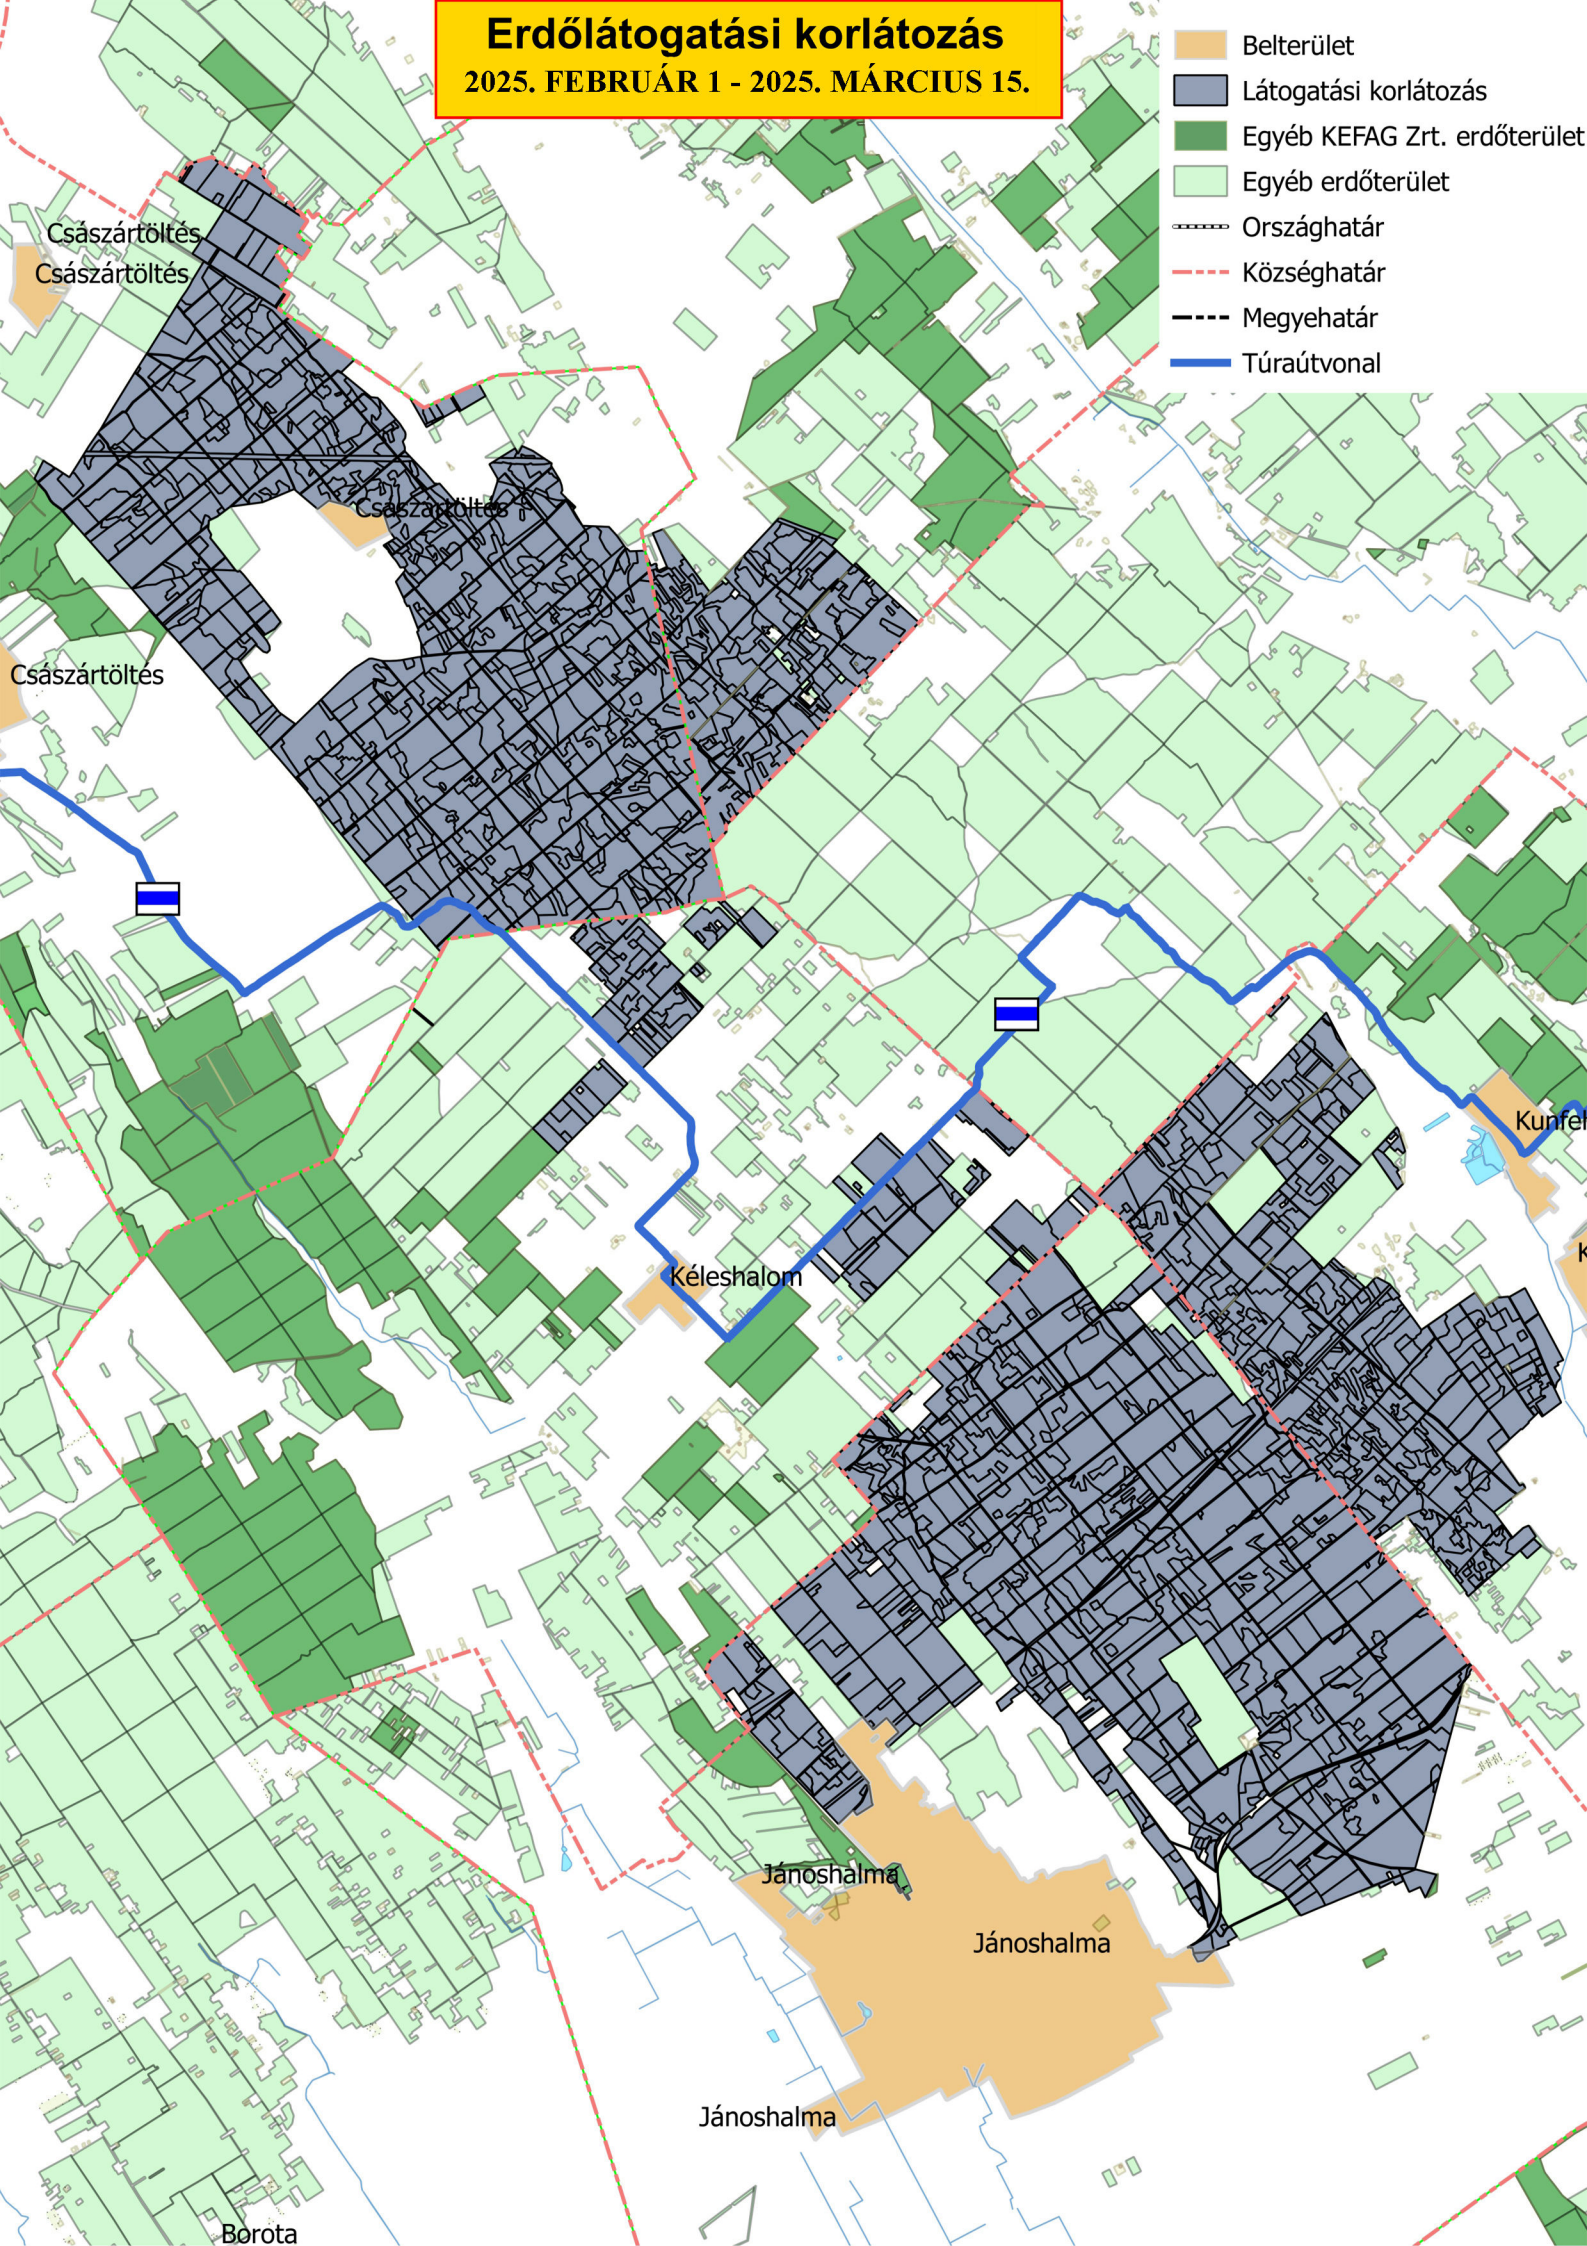

A TÉRKÉPEN FELTÜNTETETT **UTAK**, AZ **ORSZÁGOS KÉK KÖR**   
VALAMINT A **JÁNOSHALMI PARKERDŐ**  
**SZABADON LÁTOGATHATÓK!**

A KEFAG Kiskunsági Erdészeti és Faipari Zrt. ezúton tájékoztatja a tisztelt lakosságot, hogy az erdőről, az erdő védelméről, és az erdőgazdálkodásról szóló 2009. évi XXXVII. tv. (Evt.) 94.§ (1)-(2) bekezdésének értelmében a **KEFAG Kiskunsági Erdészeti és Faipari Zrt. Császártöltési Erdészetének vadászterületén** az erdőterület látogatását a vadászati tevékenység gyakorlásának védelme, így különösen a vemhes vadállomány folyamatos zavarásának, illetve a vadgazdálkodó megkárosításának elkerülése érdekében korlátozni szükséges. Jogszabályi alap: Evt. „94. § (1) Az erdőgazdálkodó átmenetileg korlátozhatja és feltételhez kötheti az erdő egyes részeinek látogatását, amennyiben az ott-tartózkodás

# Erdőlátogatási korlátozás 2025. FEBRUÁR 1 - 2025. MÁRCIUS 15.

- Belterület
- Látogatási korlátozás
- Egyéb KEFAG Zrt. erdőterület
- Egyéb erdőterület
- Országhatár
- Községhatár
- Megyehatár
- Túraútvonal

Császártöltés  
Császártöltés

Császártöltés

Császártöltés

Kéleshalom

Jánoshalma

Jánoshalma

Jánoshalma

Borota