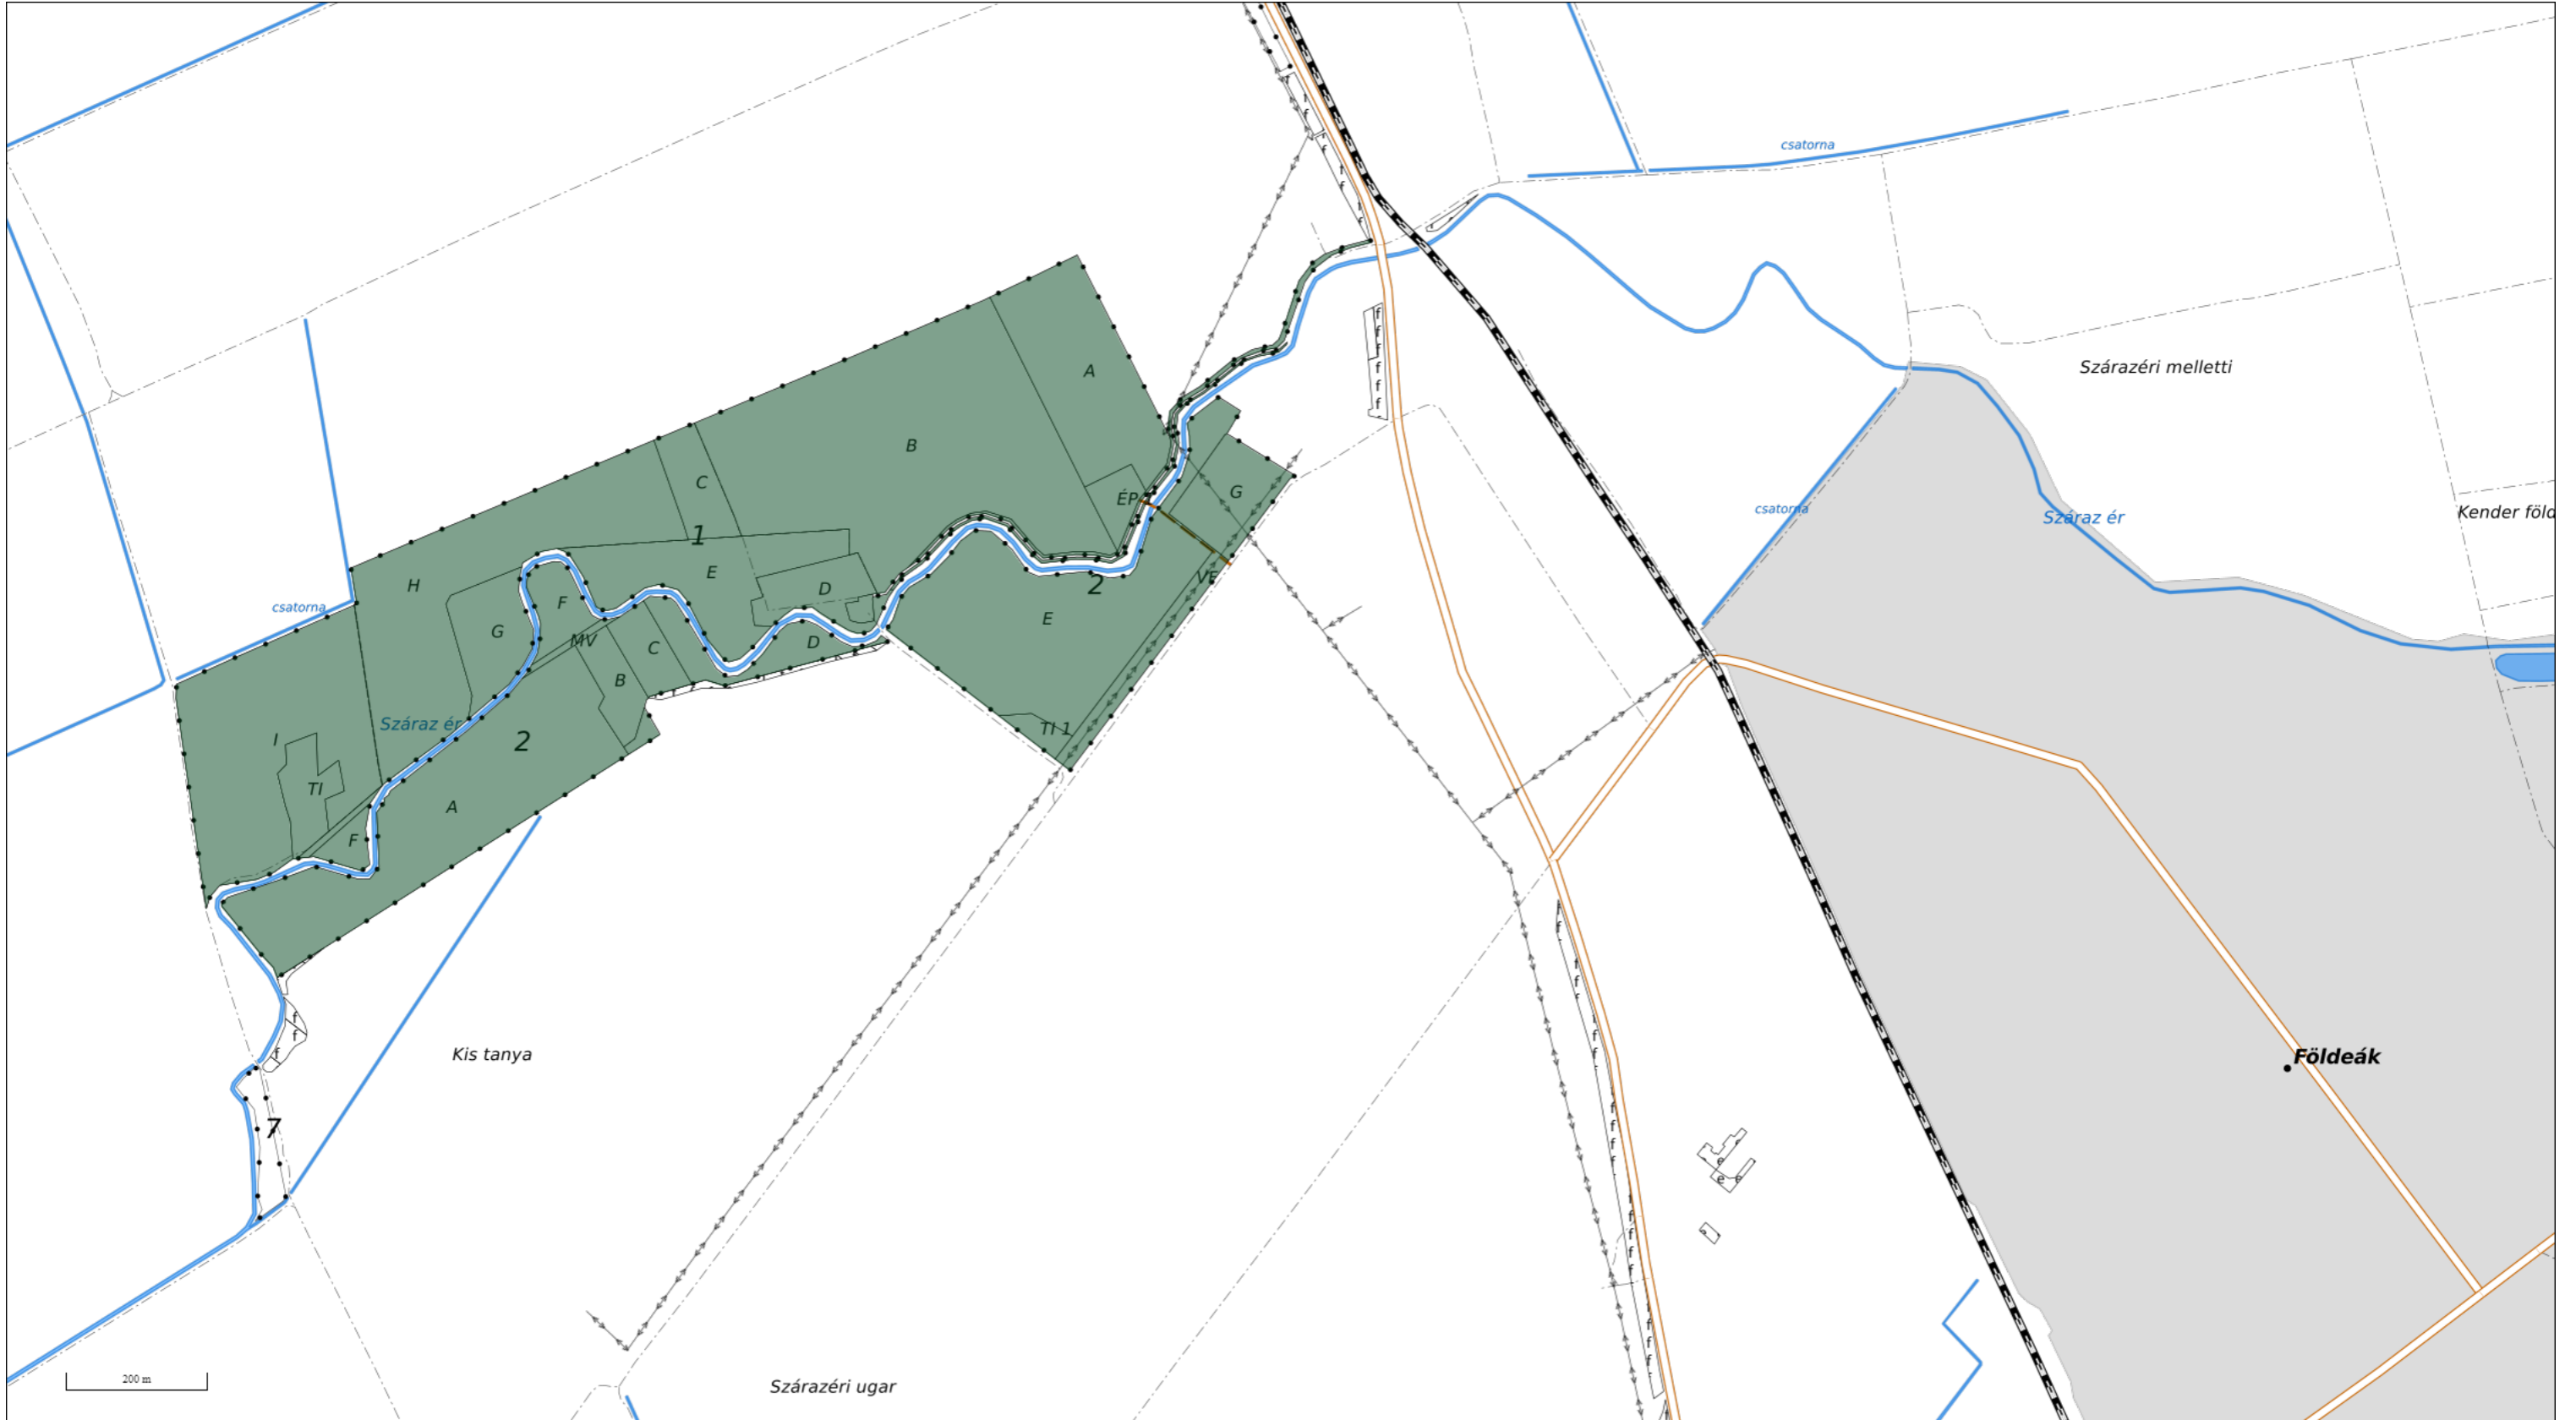

Erdészeti nyilvántartási térkép

M=1:10000

Téma: Erdőlátogatással korlátozott terület.

Leírás: A korlátozási időszak napon belül 2024. szeptember 15. napjától 2024. november 30. napjáig délután 16:00 órától másnap délelőtt 9:00 ig tarthat, és nem terjedhet ki a 93. § (1) bekezdés b) pontja szerinti turistaútvonalak területére.

Megjegyzés:

Dátum: 2024.09.12

Aláírás