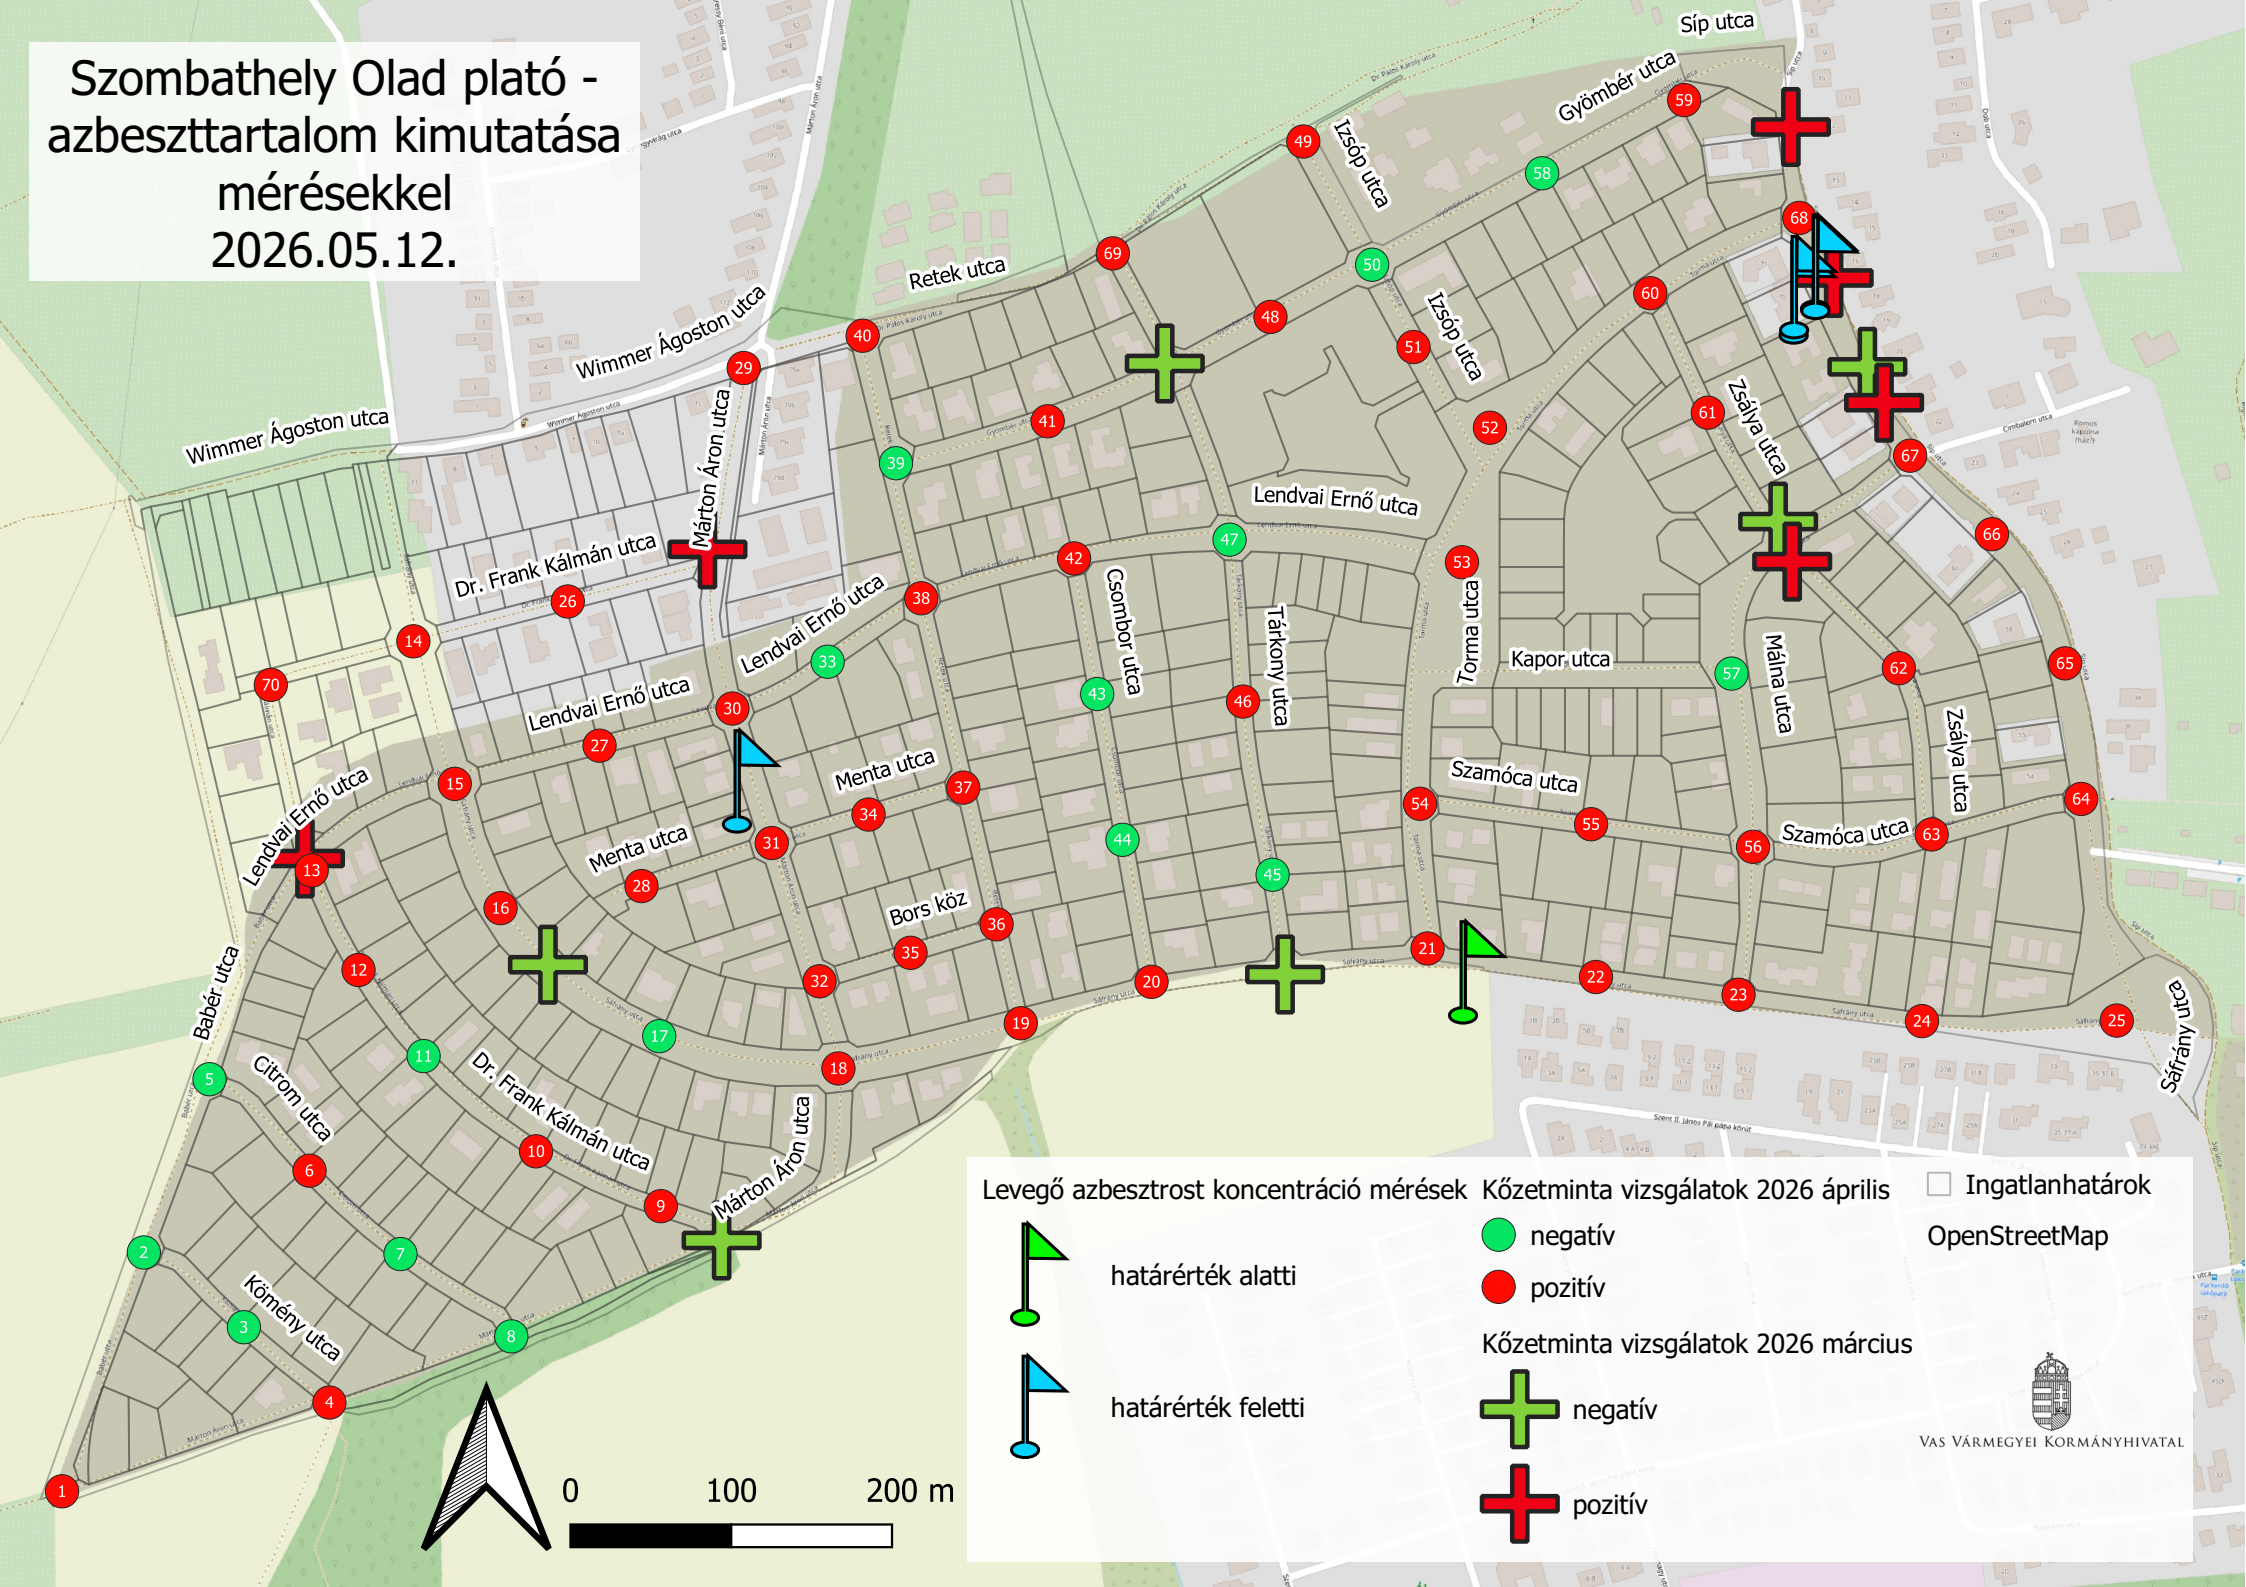

Szombathely Olad plató -
 azbeszttartalom kimutatása
 mérésekkel
 2026.05.12.

Levegő azbeszttrost koncentráció mérések

- határérték alatti
- határérték feletti

Kőzetminta vizsgálatok 2026 április

- negatív
- pozitív

Kőzetminta vizsgálatok 2026 március

- negatív
- pozitív

Ingatlanhatárok
 OpenStreetMap

VAS VÁRMEGYEI KORMÁNYHIVATAL