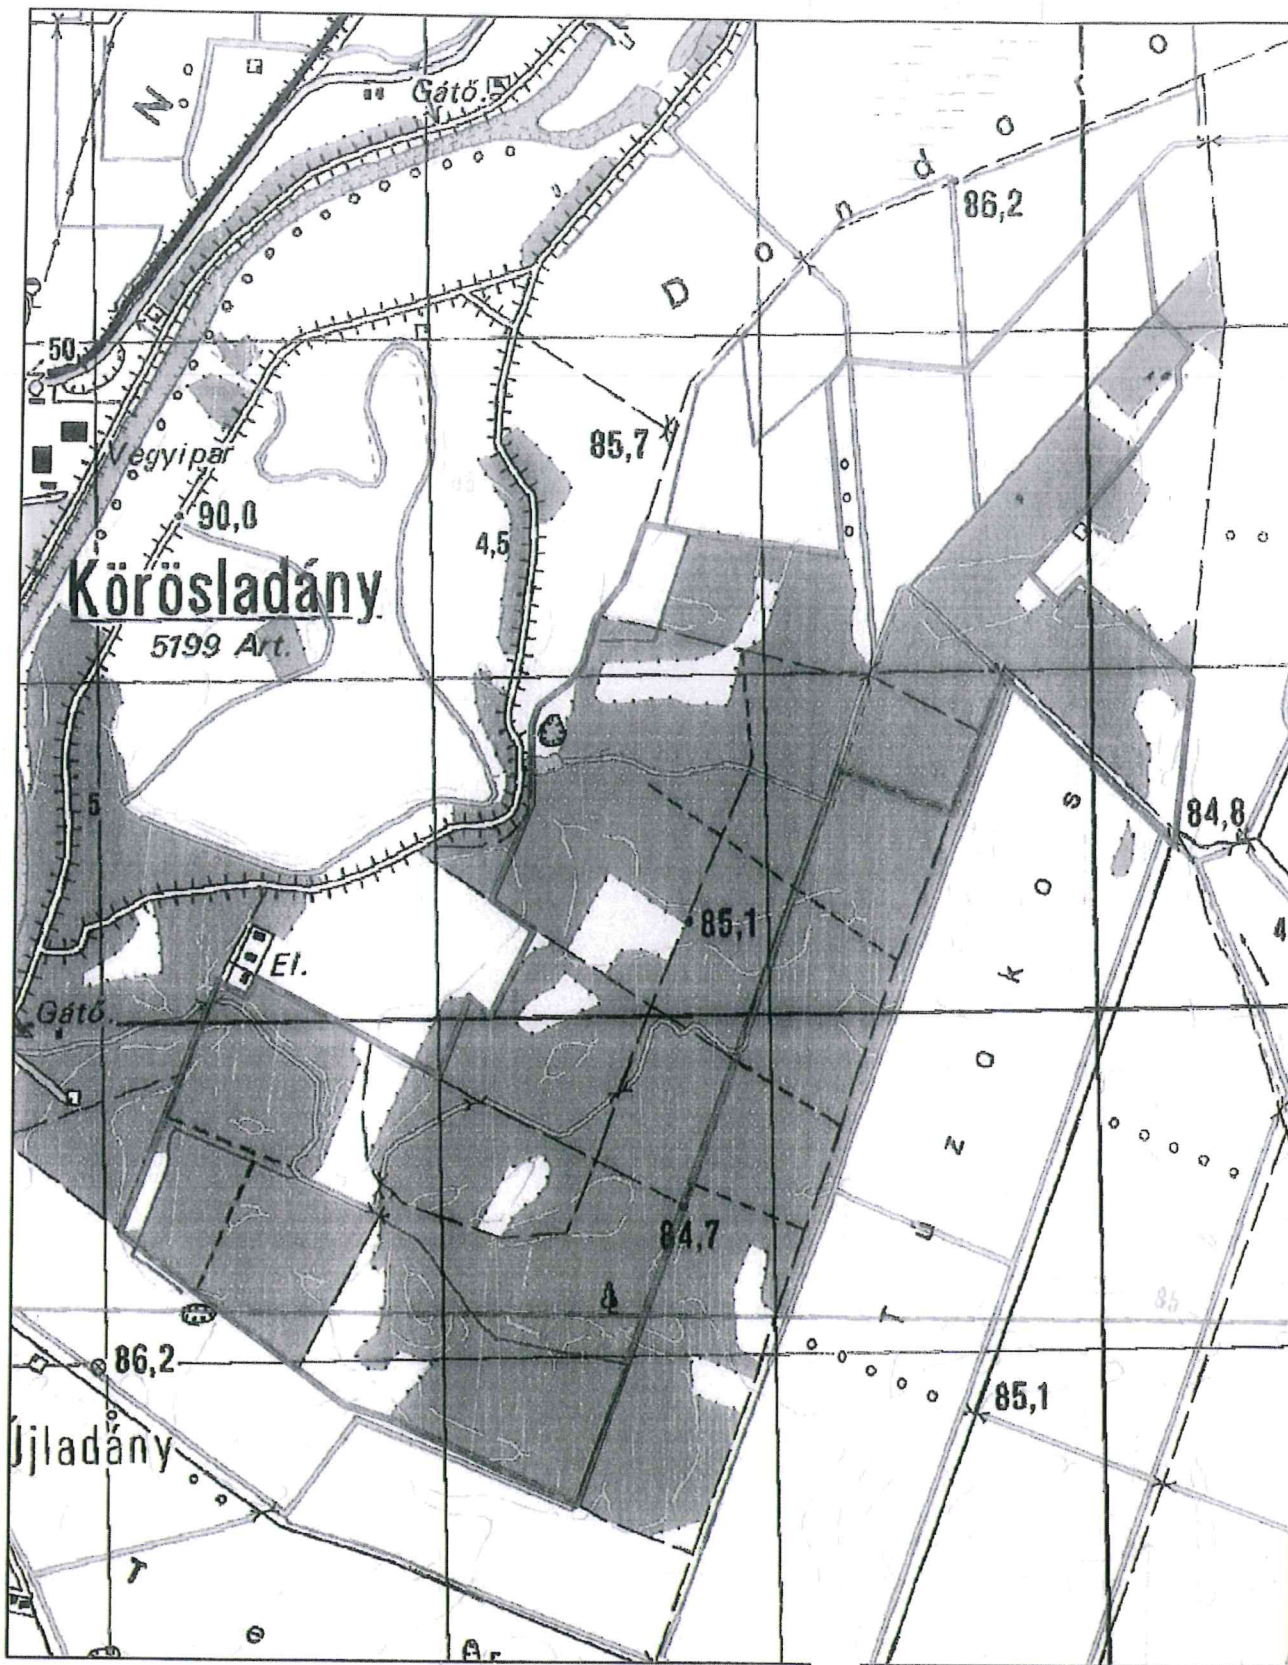

A 951260 kódszámú vadgazdálkodási egység határvonala

0 500 1 000 1 500 2 000
M

ORSZÁGOS VADGAZDÁLKODÁSI ADATTÁR
SZIE Vadvilág Megőrzési Intézet
Gödöllő, 2018
© HM Térképészeti Kht. 2006

Külterület határok

Vadgazdálkodási egységek határvonala, CYCLON keríté