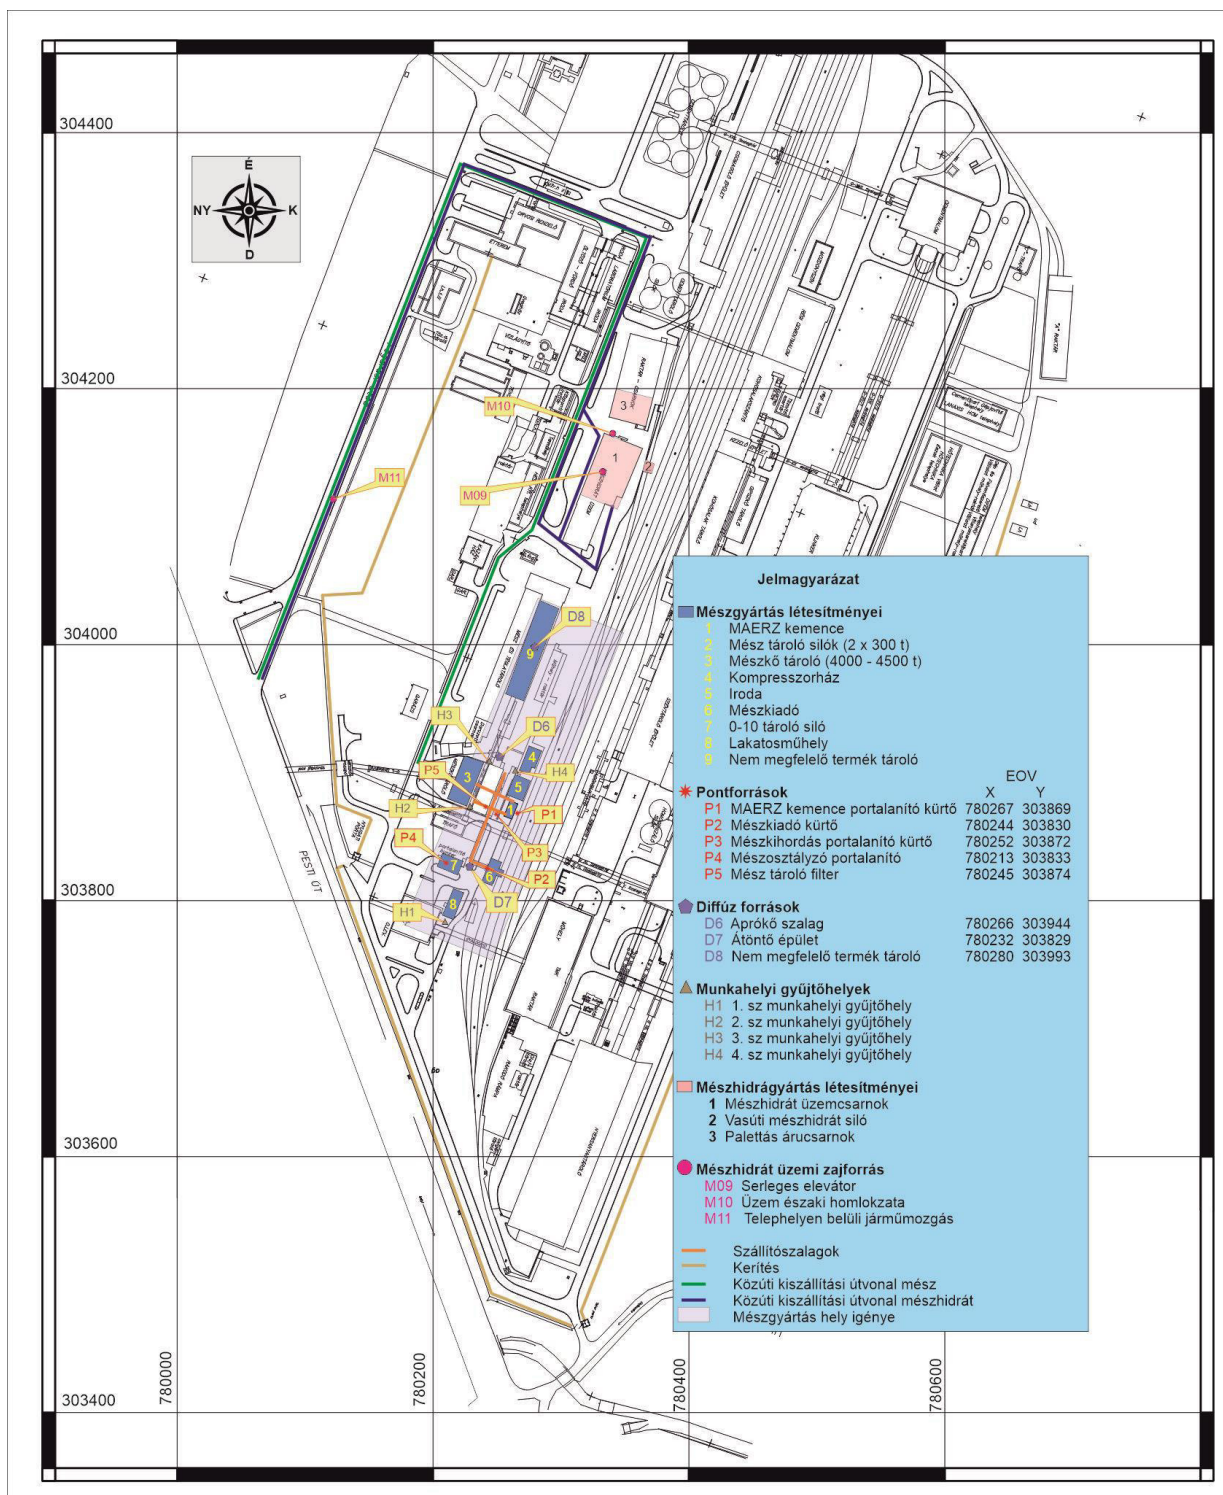

M12-3 – Melléklet

Telephelyi hulladékgyűjtőhelyek helyszínrajz és
fotódokumentáció

Telephelyi hulladékgyűjtőhelyek helyszínrajza és fotódokumentáció

HCM 1890 Zrt. – Mészgyártás (Miskolc-Hejőcsaba)

1. Helyszínrajz (munkahelyi gyűjtőhelyek H1–H4 jelöléssel)

A munkahelyi gyűjtőhelyek elhelyezkedését a telephely EOV vetületű helyszínrajza szemlélteti.

2. Fotódokumentáció (munkahelyi gyűjtőhelyek)

H1 – 1. sz. munkahelyi gyűjtőhely (helyszíni fotó)

H2 – 2. sz. munkahelyi gyűjtőhely (helyszíni fotók)

H3 – 3. sz. munkahelyi gyűjtőhely (helyszíni fotók)

H4 – 4. sz. munkahelyi gyűjtőhely (helyszíni fotók)