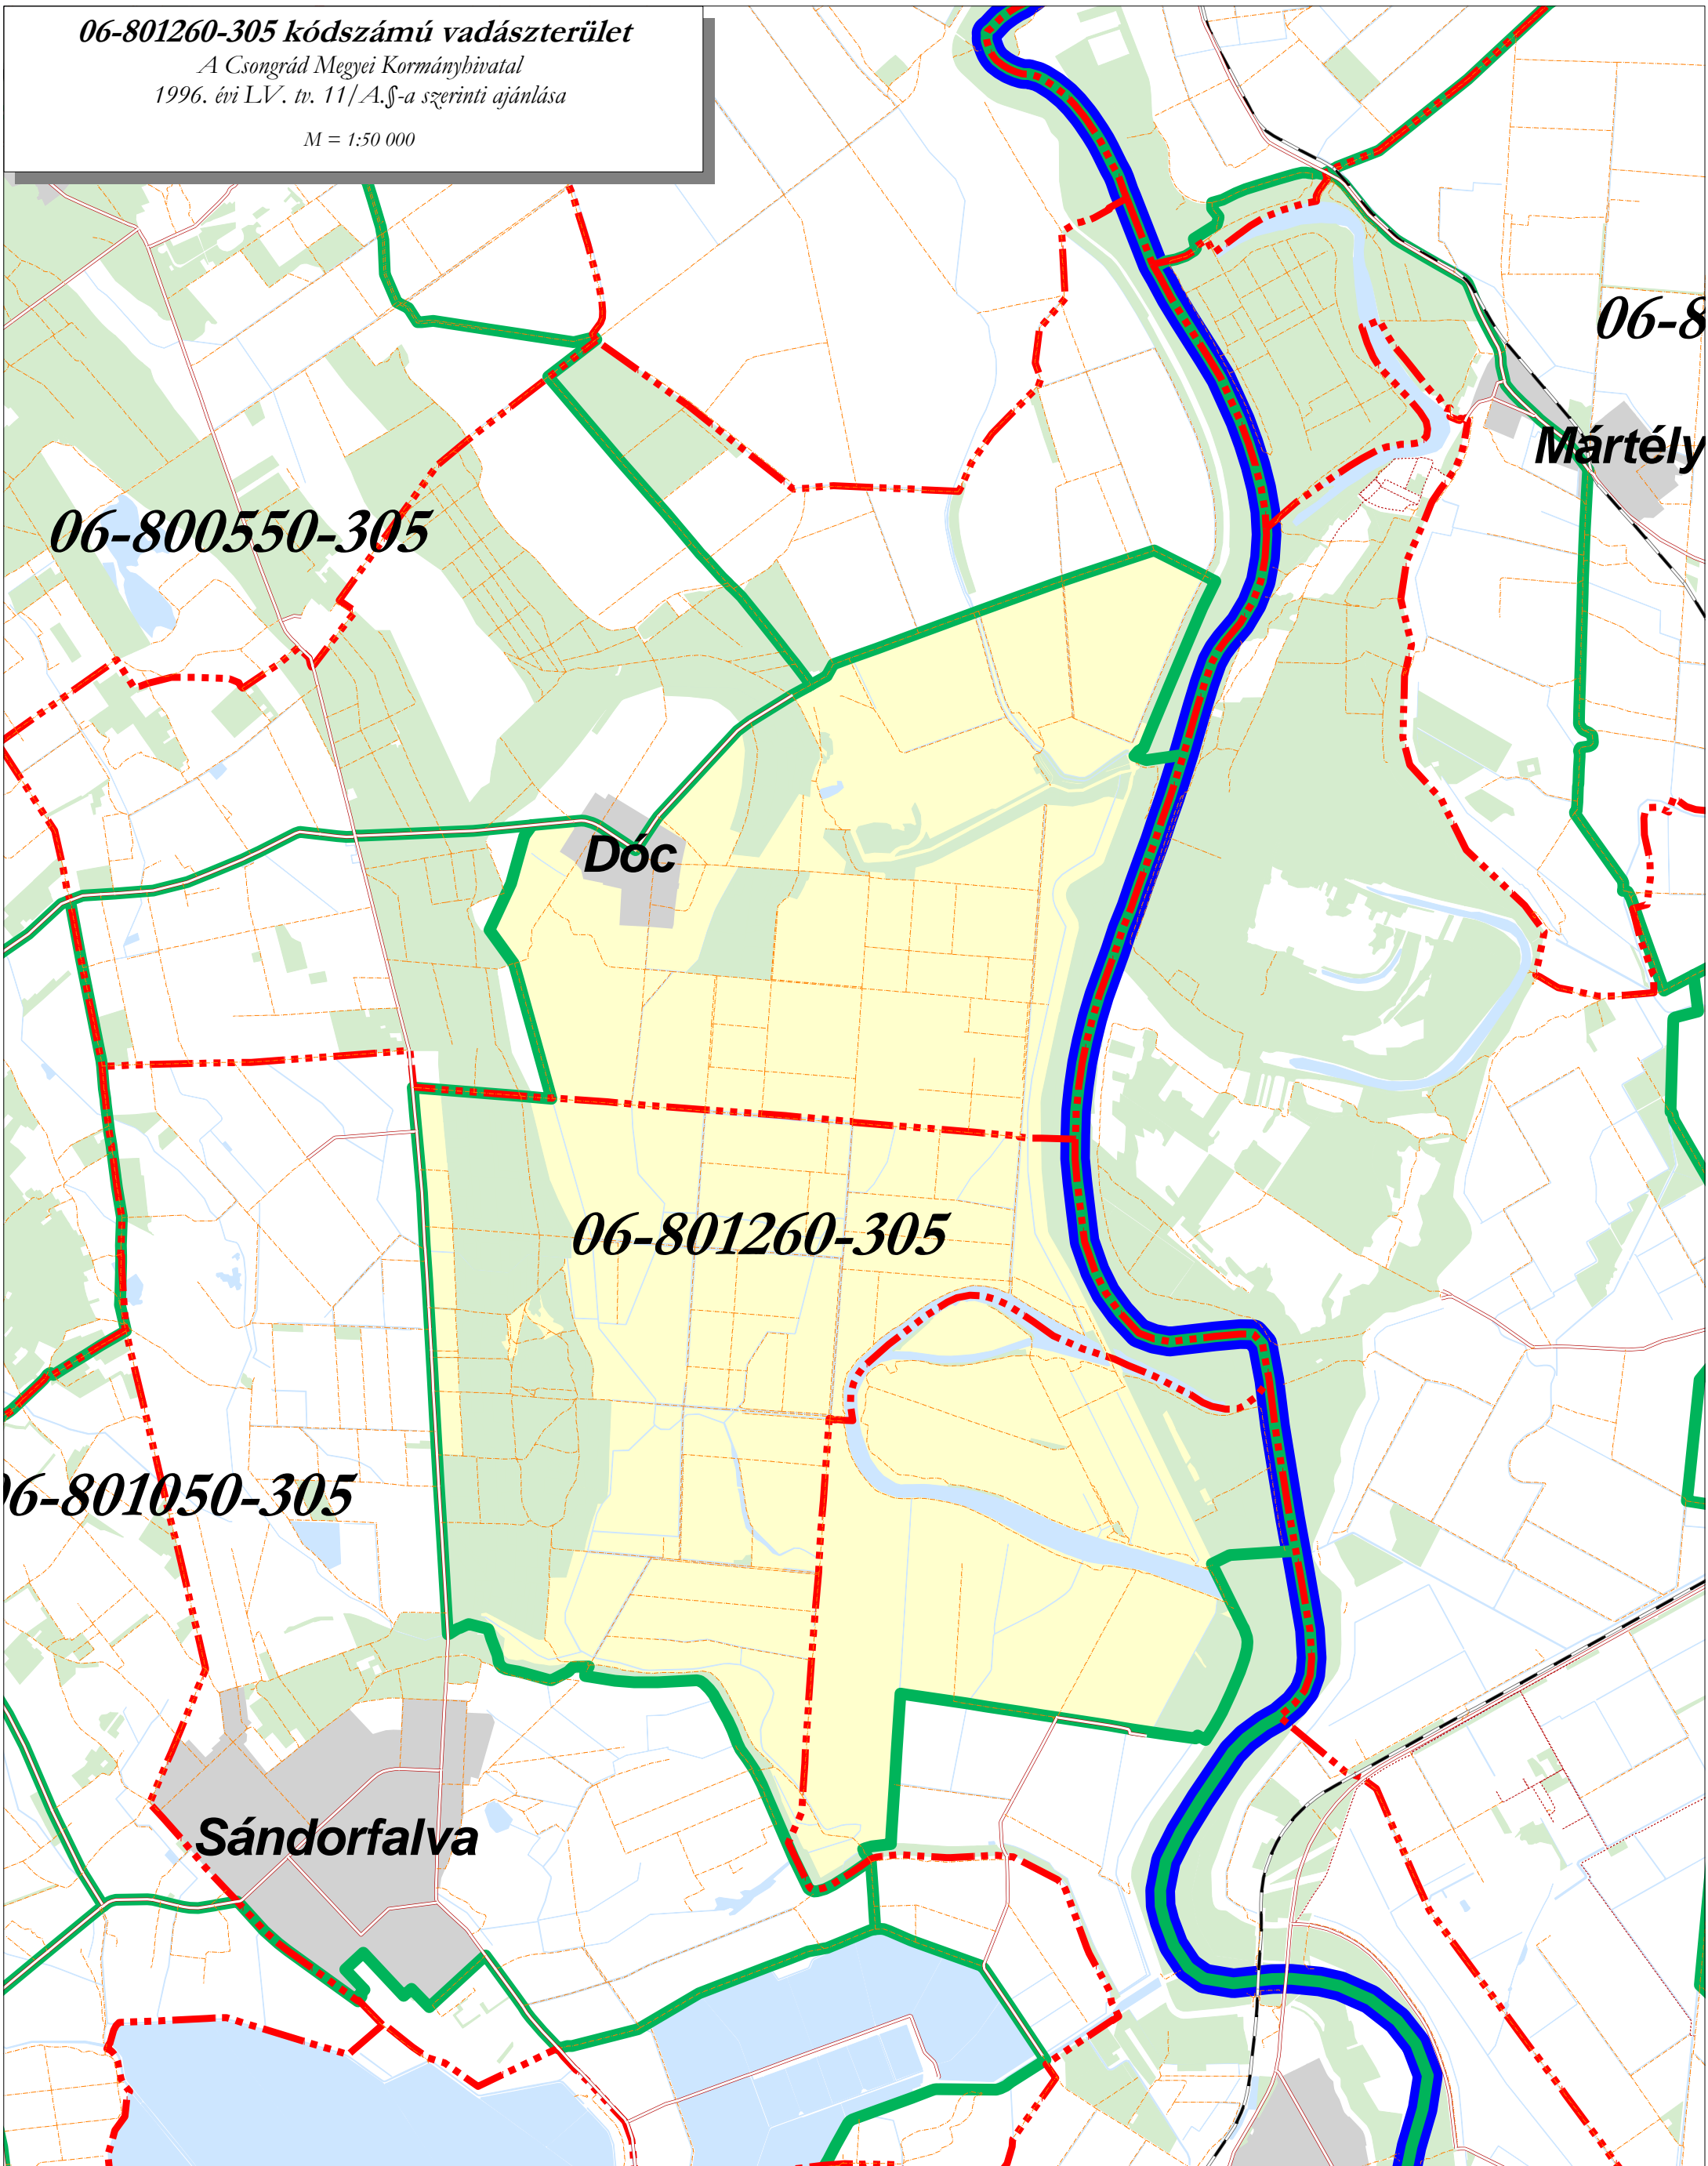

06-801260-305 kódszámú vadászterület

A Csongrád Megyei Kormányhivatal
1996. évi LV. tv. 11/A.§-a szerinti ajánlása

M = 1:50 000

06-800550-305

06-8

Mártély

Doc

06-801260-305

06-801050-305

Sándorfalva

06-80115

JELMAGYARÁZAT:

- | | | | |
|----------------------------------|------------------------------|---|-------------|
| Autópálya tengelyvonala | Országhatár | Vadgazdálkodási tájegység határ | Belterület |
| Műút tengelyvonala | Megyehatár | Különleges rendeltetésű vadászterületek | Erdőterület |
| Erdei- és mezői út tengelyvonala | Községhatár | Vízfelület | |
| Vasút tengelyvonala | Ajánlott vadászterület határ | | |