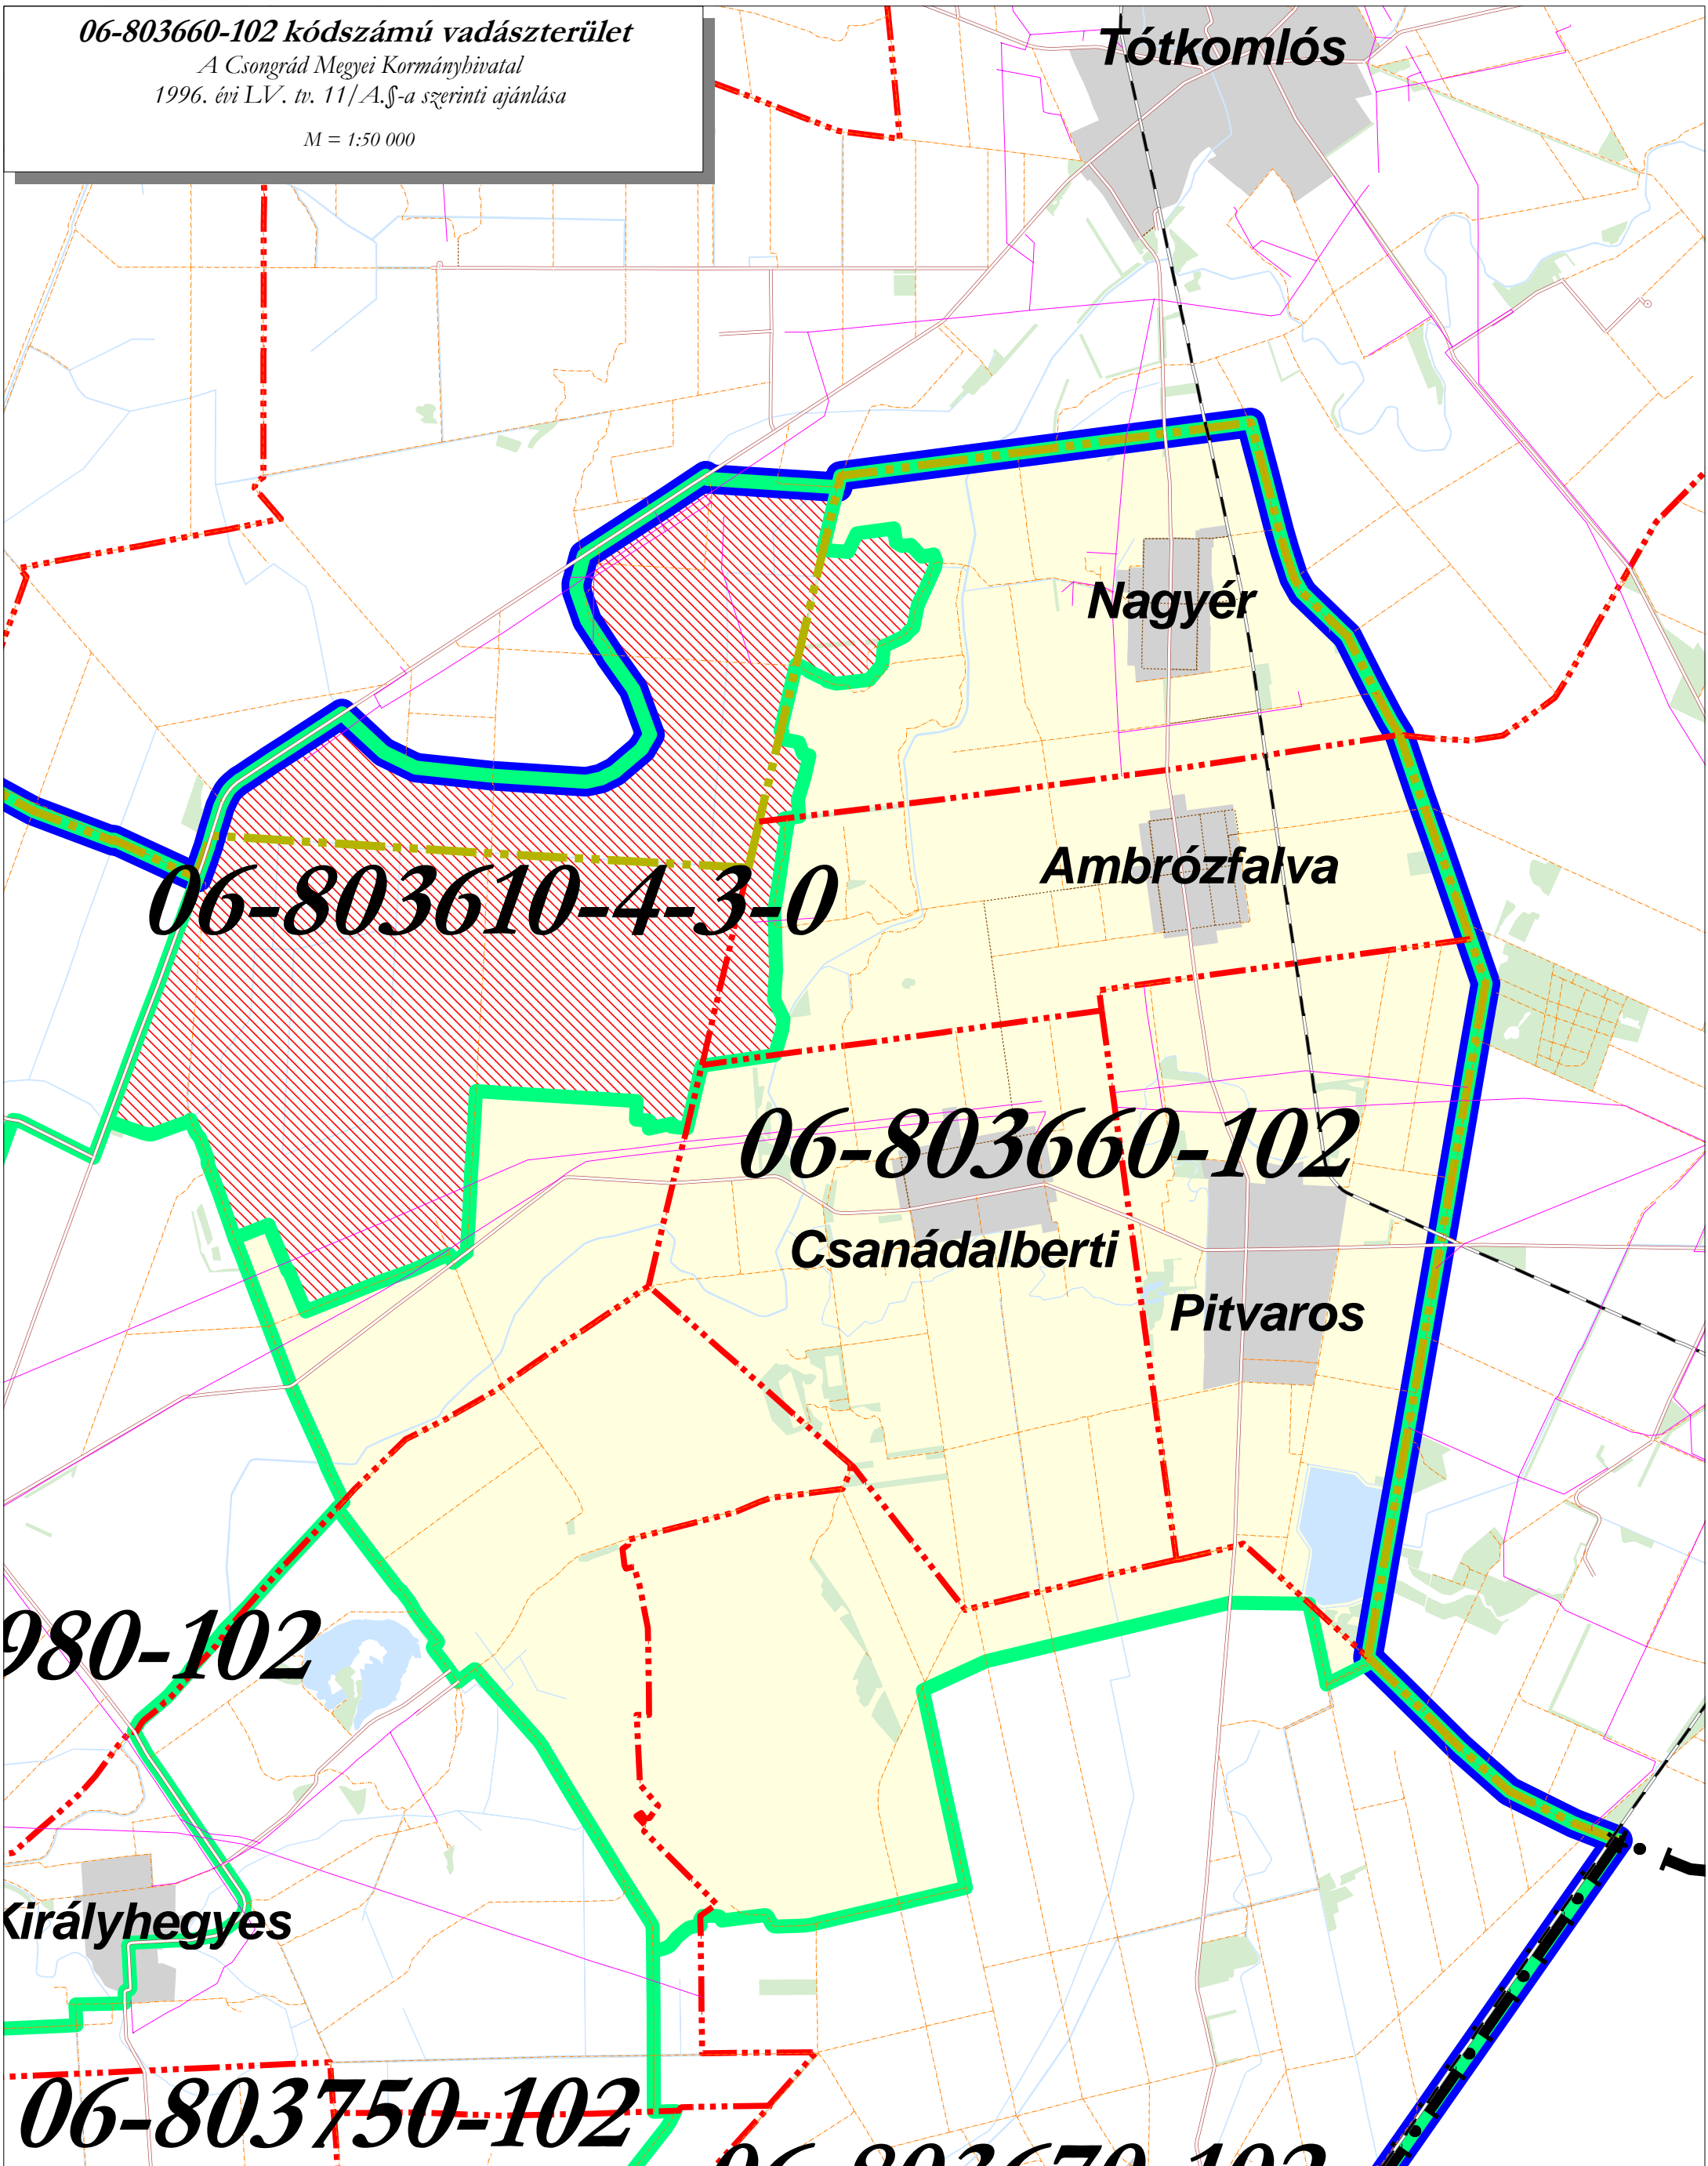

06-803660-102 kódszámú vadászterület

A Csongrád Megyei Kormányhivatal
1996. évi LV. tv. 11/A.§-a szerinti ajánlása

M = 1:50 000

JELMAGYARÁZAT:

- | | | | |
|------------------------------|---------------------|---------------------------------|-------------|
| Elektromos távvezeték | Erdői és mezői út | Községhatár | Erdőterület |
| Autópálya tengelyvonala | Vasút tengelyvonala | Vadászterület határ | Vízfelület |
| Műút tengelyvonala | Országhatár | Vadgazdálkodási tájegység határ | Belterület |
| Stabilizált út tengelyvonala | Megyehatár | 2020-ig jogerős területek | |

Készítette:
Bács-Kiskun Megyei Kormányhivatal
Földművelésügyi és Erdőgazdálkodási Főosztálya