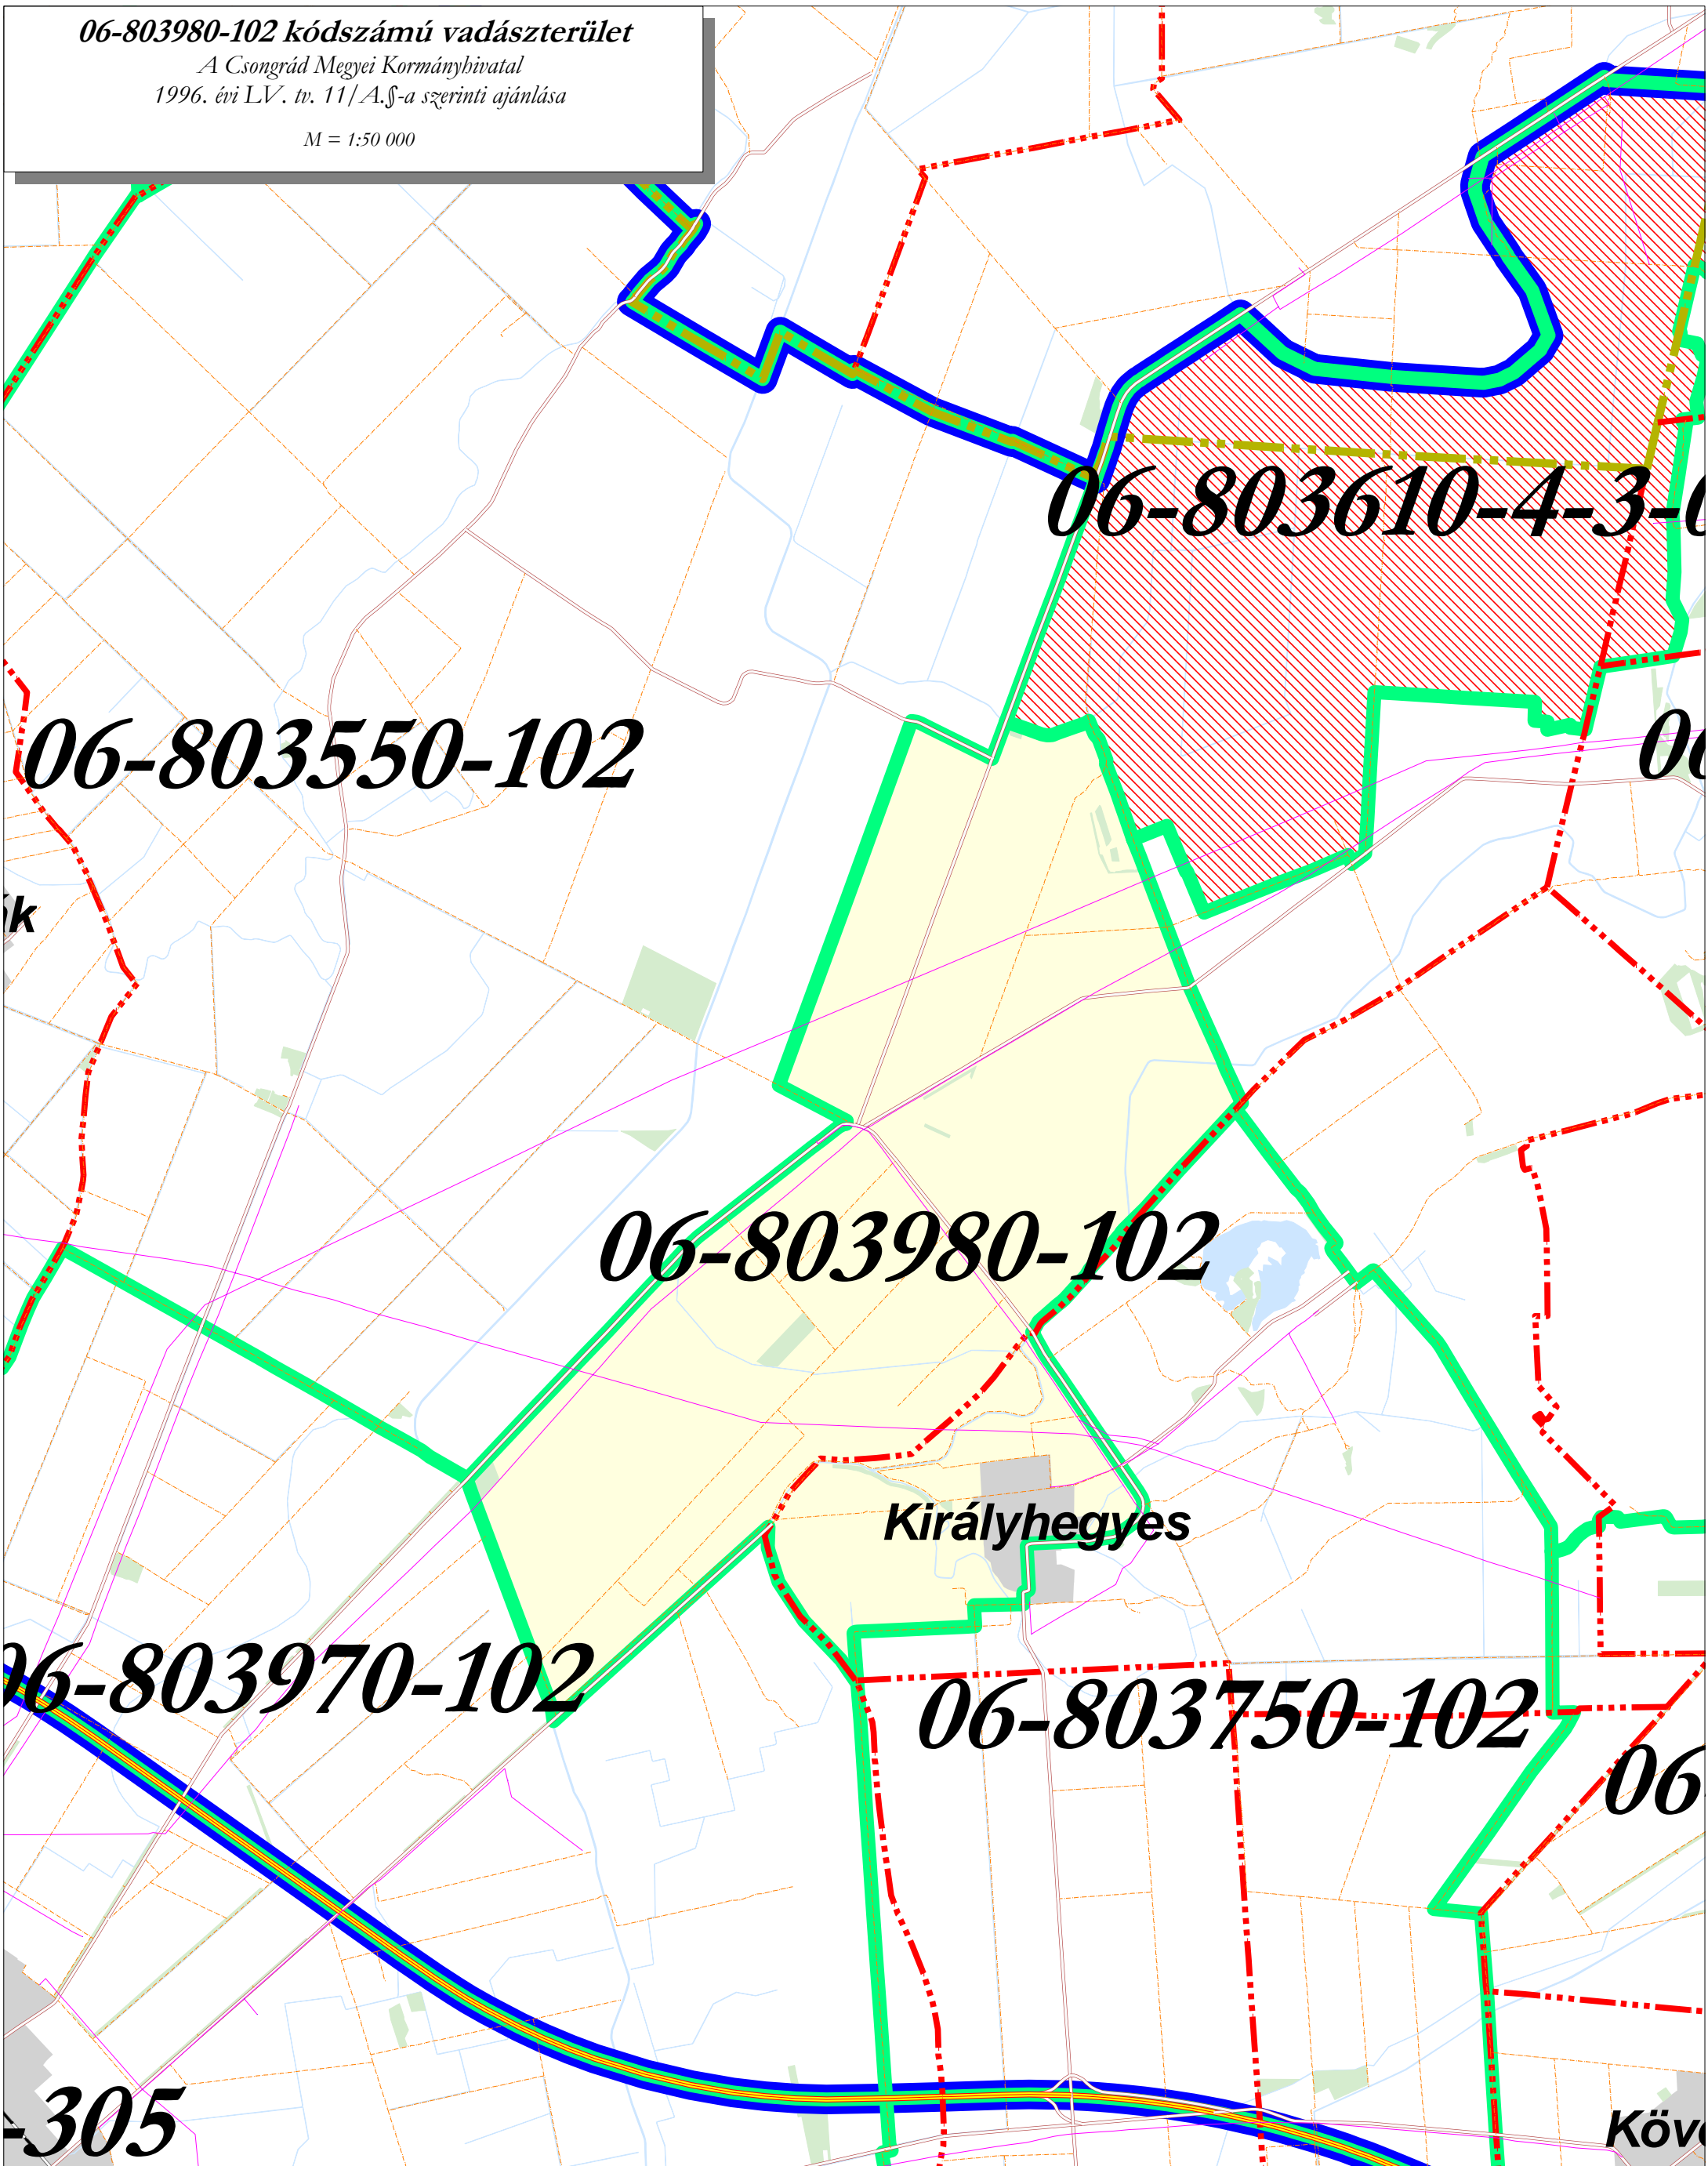

06-803980-102 kódszámú vadászterület

A Csongrád Megyei Kormányhivatal
1996. évi LV. tv. 11/A.§-a szerinti ajánlása

M = 1:50 000

06-803980-102

Királyhegyes

JELMAGYARÁZAT:

- | | | | |
|------------------------------|---------------------|---------------------------------|-------------|
| Elektromos távvezeték | Erdői és mezői út | Községhatár | Erdőterület |
| Autópálya tengelyvonala | Vasút tengelyvonala | Vadászterület határ | Vízfelület |
| Műút tengelyvonala | Országhatár | Vadgazdálkodási tájegység határ | Belterület |
| Stabilizált út tengelyvonala | Megyehatár | 2020-ig jogerős területek | |

Készítette:
Bács-Kiskun Megyei Kormányhivatal
Földművelésügyi és Erdőgazdálkodási Főosztálya