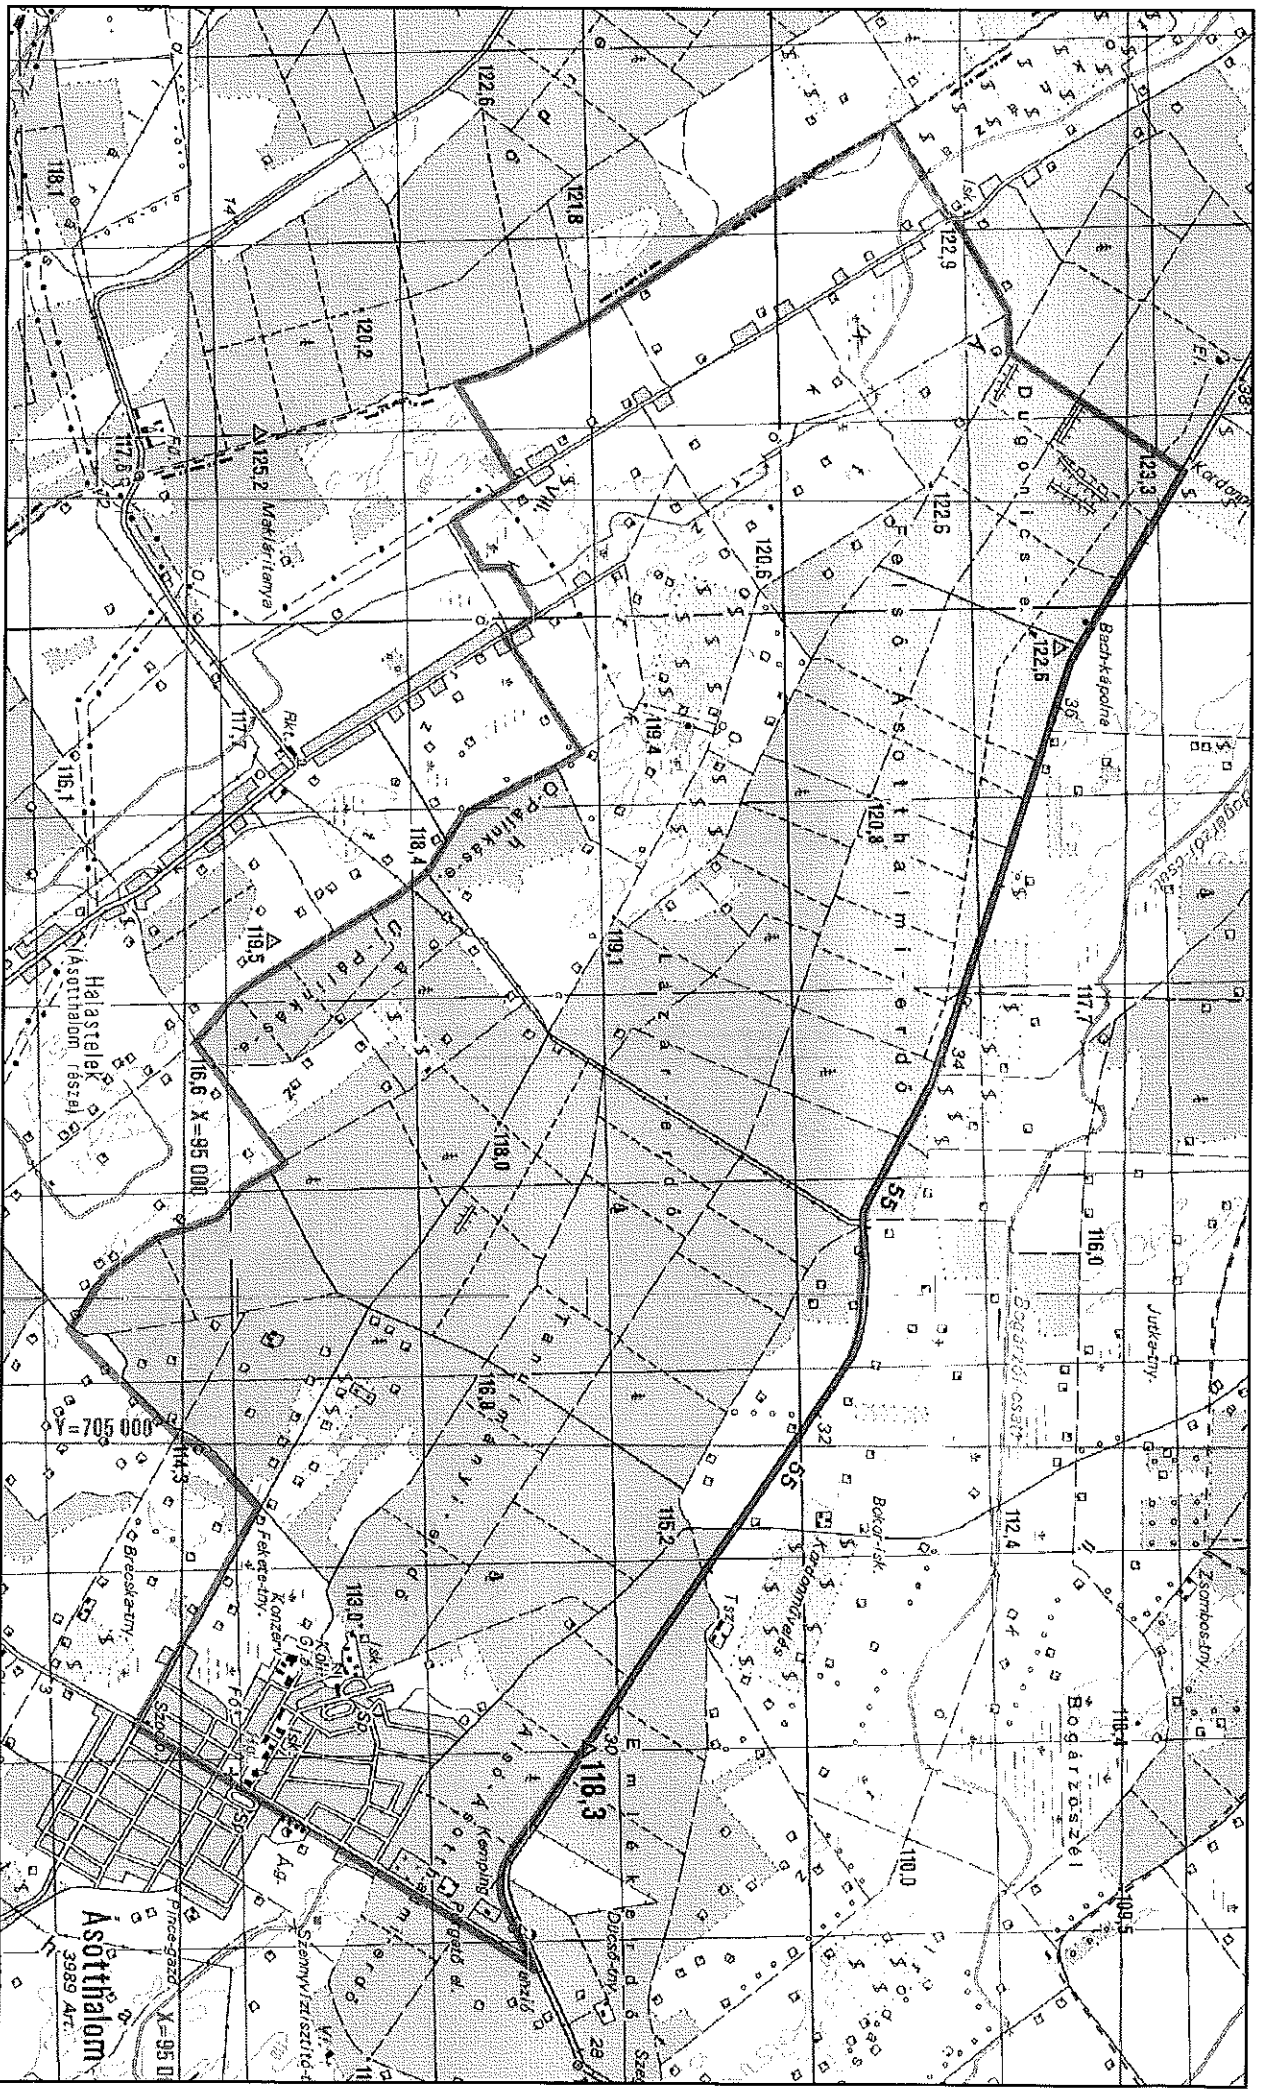

Ásotthalom, 2025. március hó 21. napján

Juhász Pál
(föld)tulajdonosi közös képviselő

Melléklet: 1 db térkép vázlat a vadászterületről

A 801760 kódszámú vadgazdálkodási egység határvonala

ORSZÁGOS VADGAZDÁLKODÁSI ADATTÁR