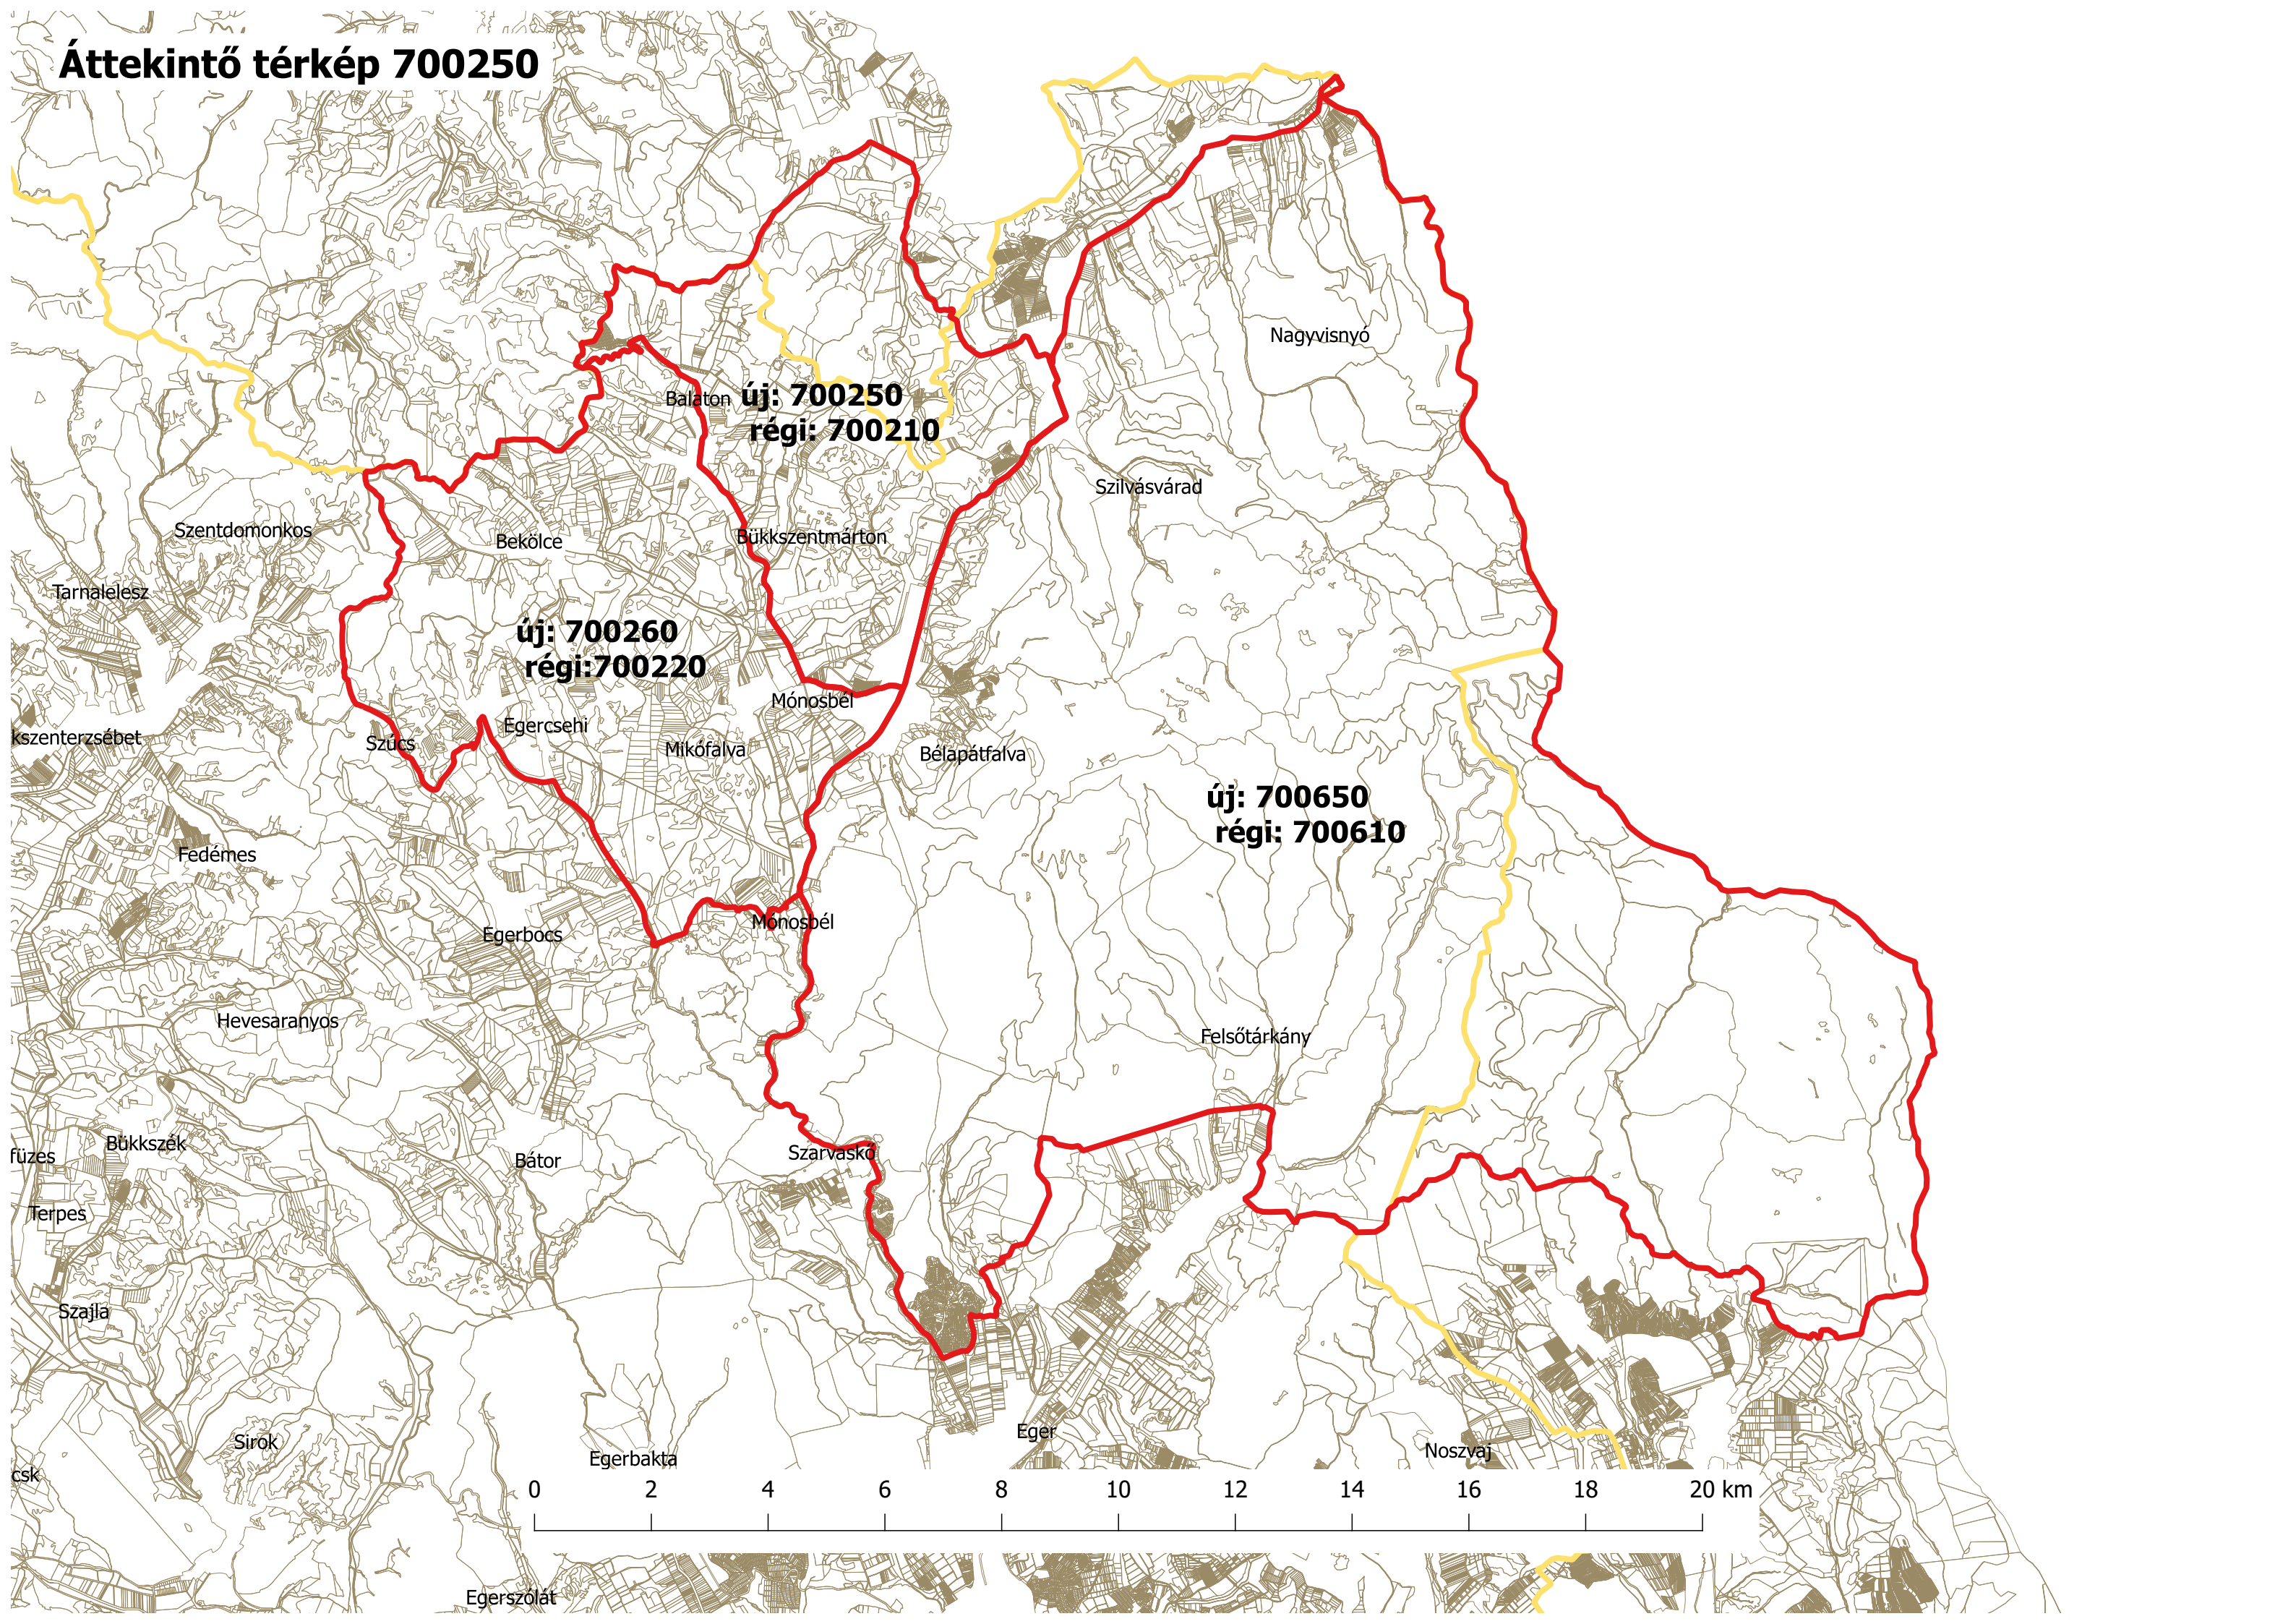

# Áttekintő térkép 700250

új: 700250  
régi: 700210

új: 700260  
régi: 700220

új: 700650  
régi: 700610

0 2 4 6 8 10 12 14 16 18 20 km

Egerszólát