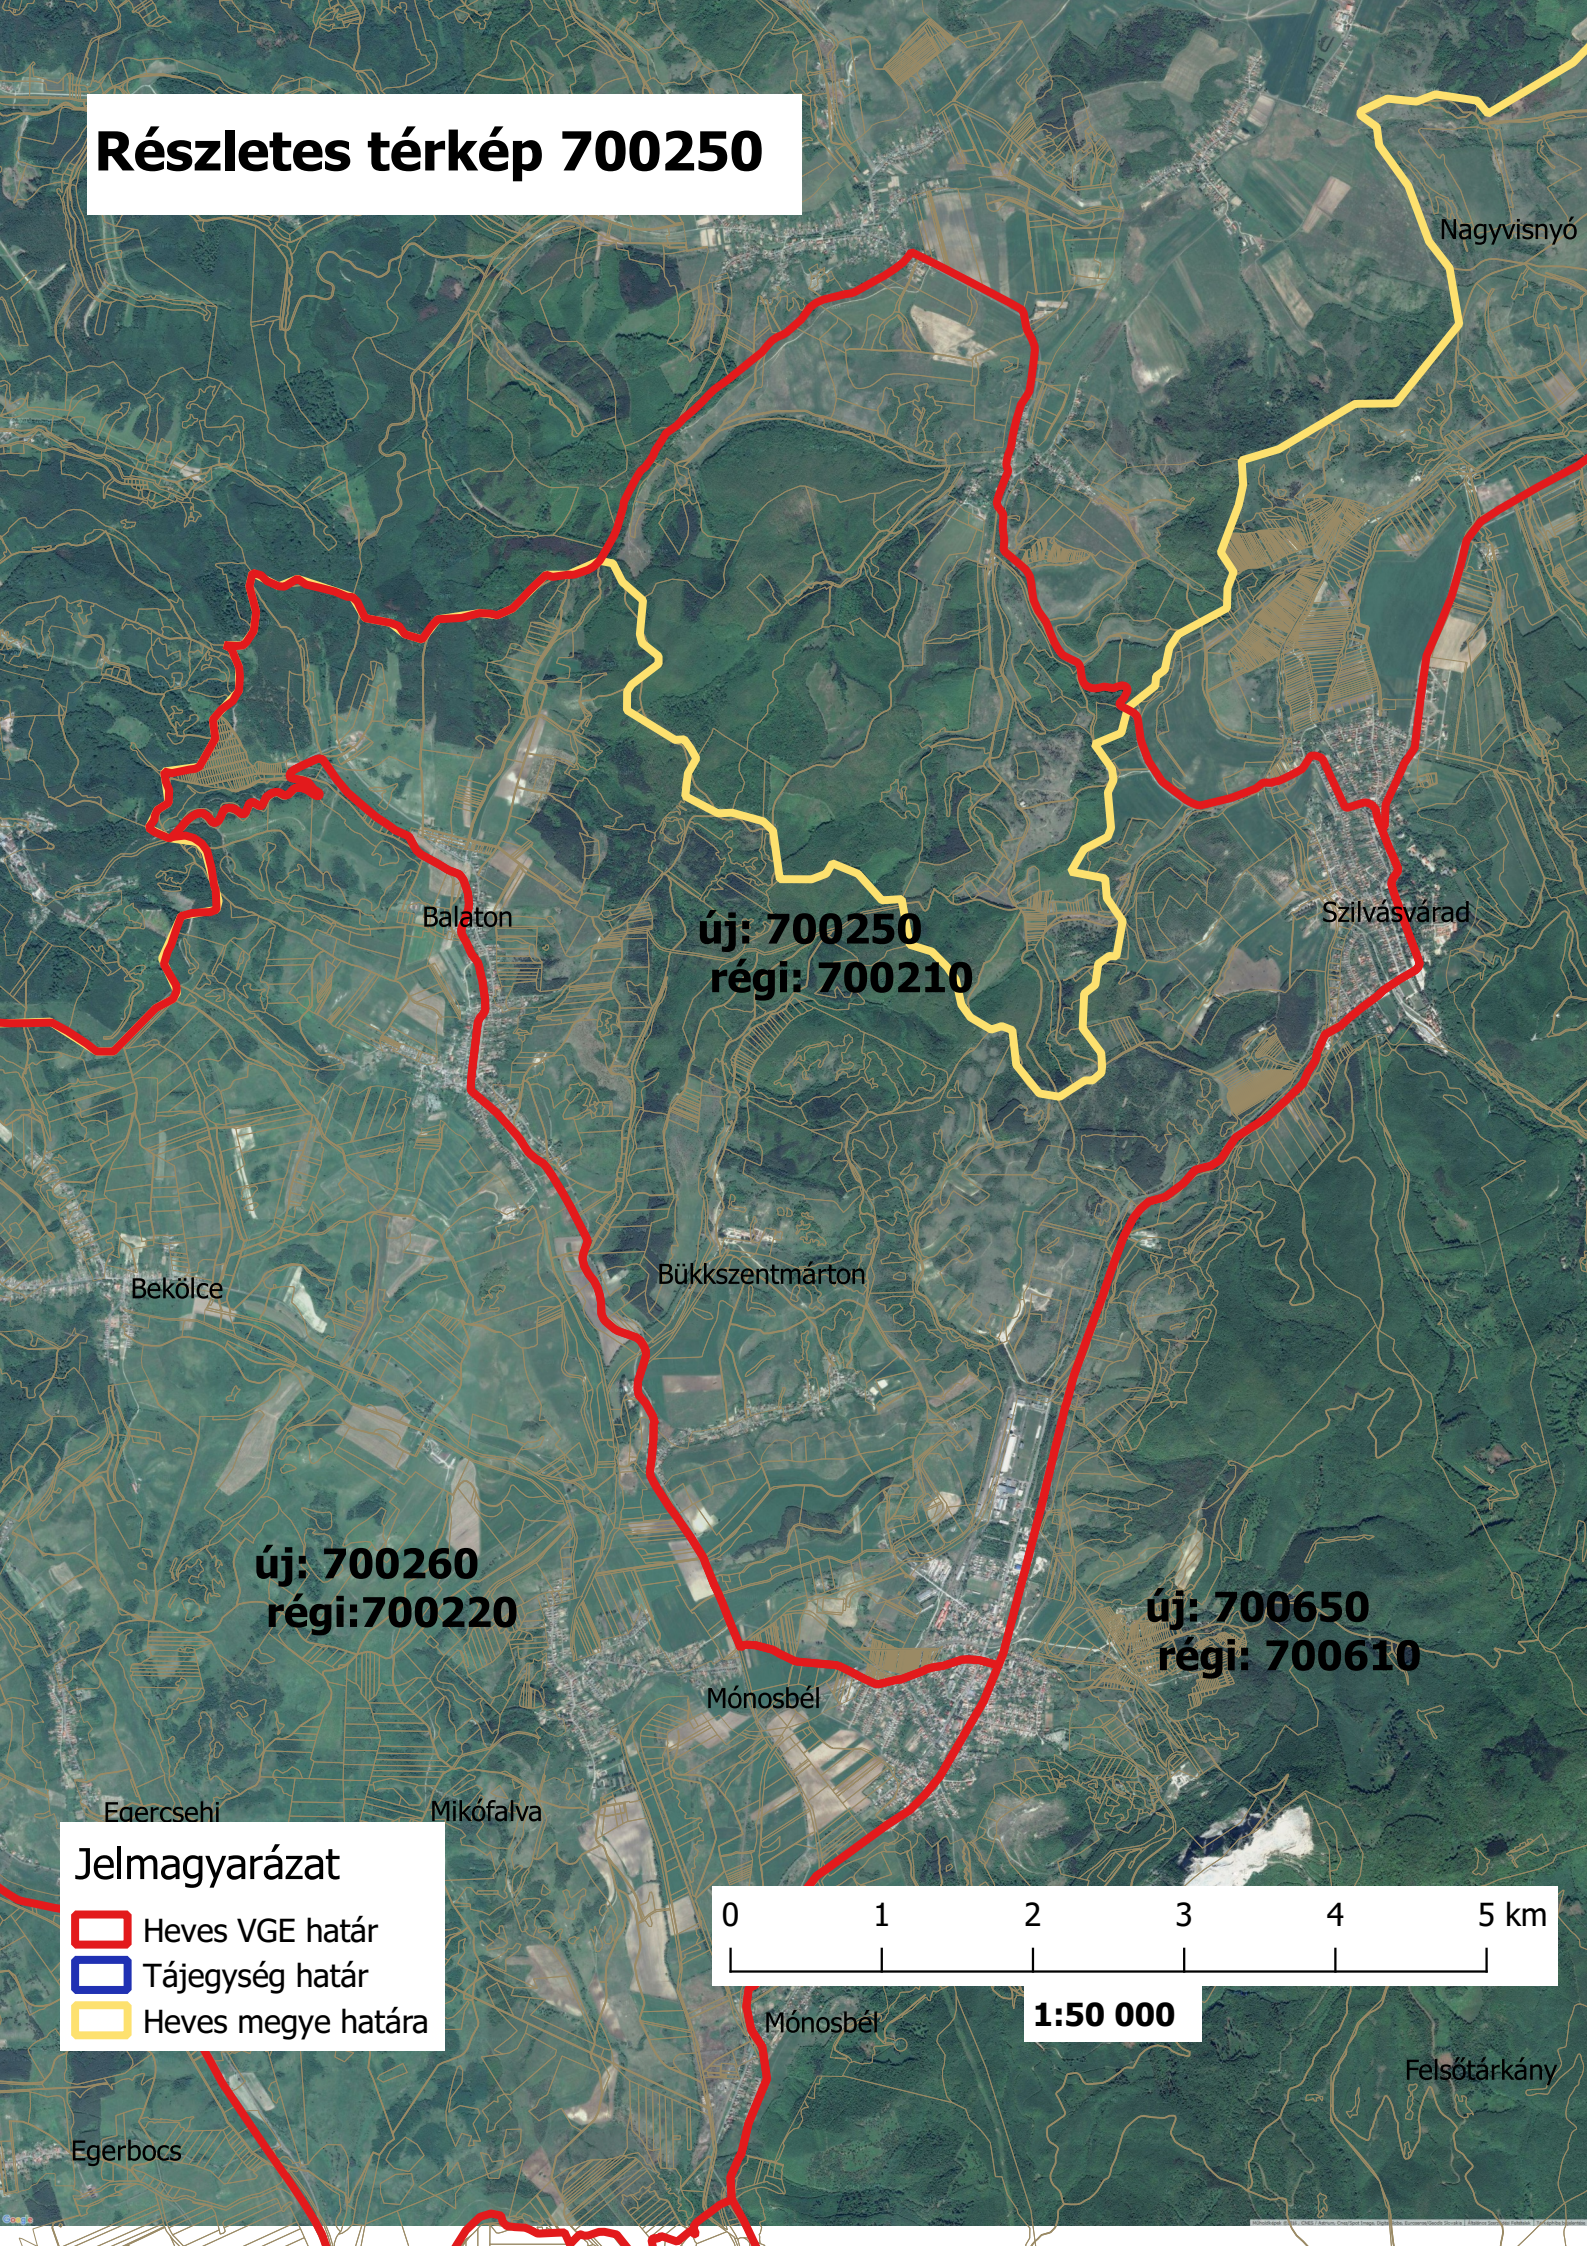

Részletes térkép 700250

Nagyvisnyó

Balaton

új: 700250
régi: 700210

Szilvásvárad

Bekölce

Bükkszentmárton

új: 700260
régi: 700220

új: 700650
régi: 700610

Mónosbél

Egercsehi

Mikófalva

- Jelmagyarázat**
- Heves VGE határ
 - Tájegység határ
 - Heves megye határa

1:50 000

Egerbocs

Mónosbél

Felsőtárkány