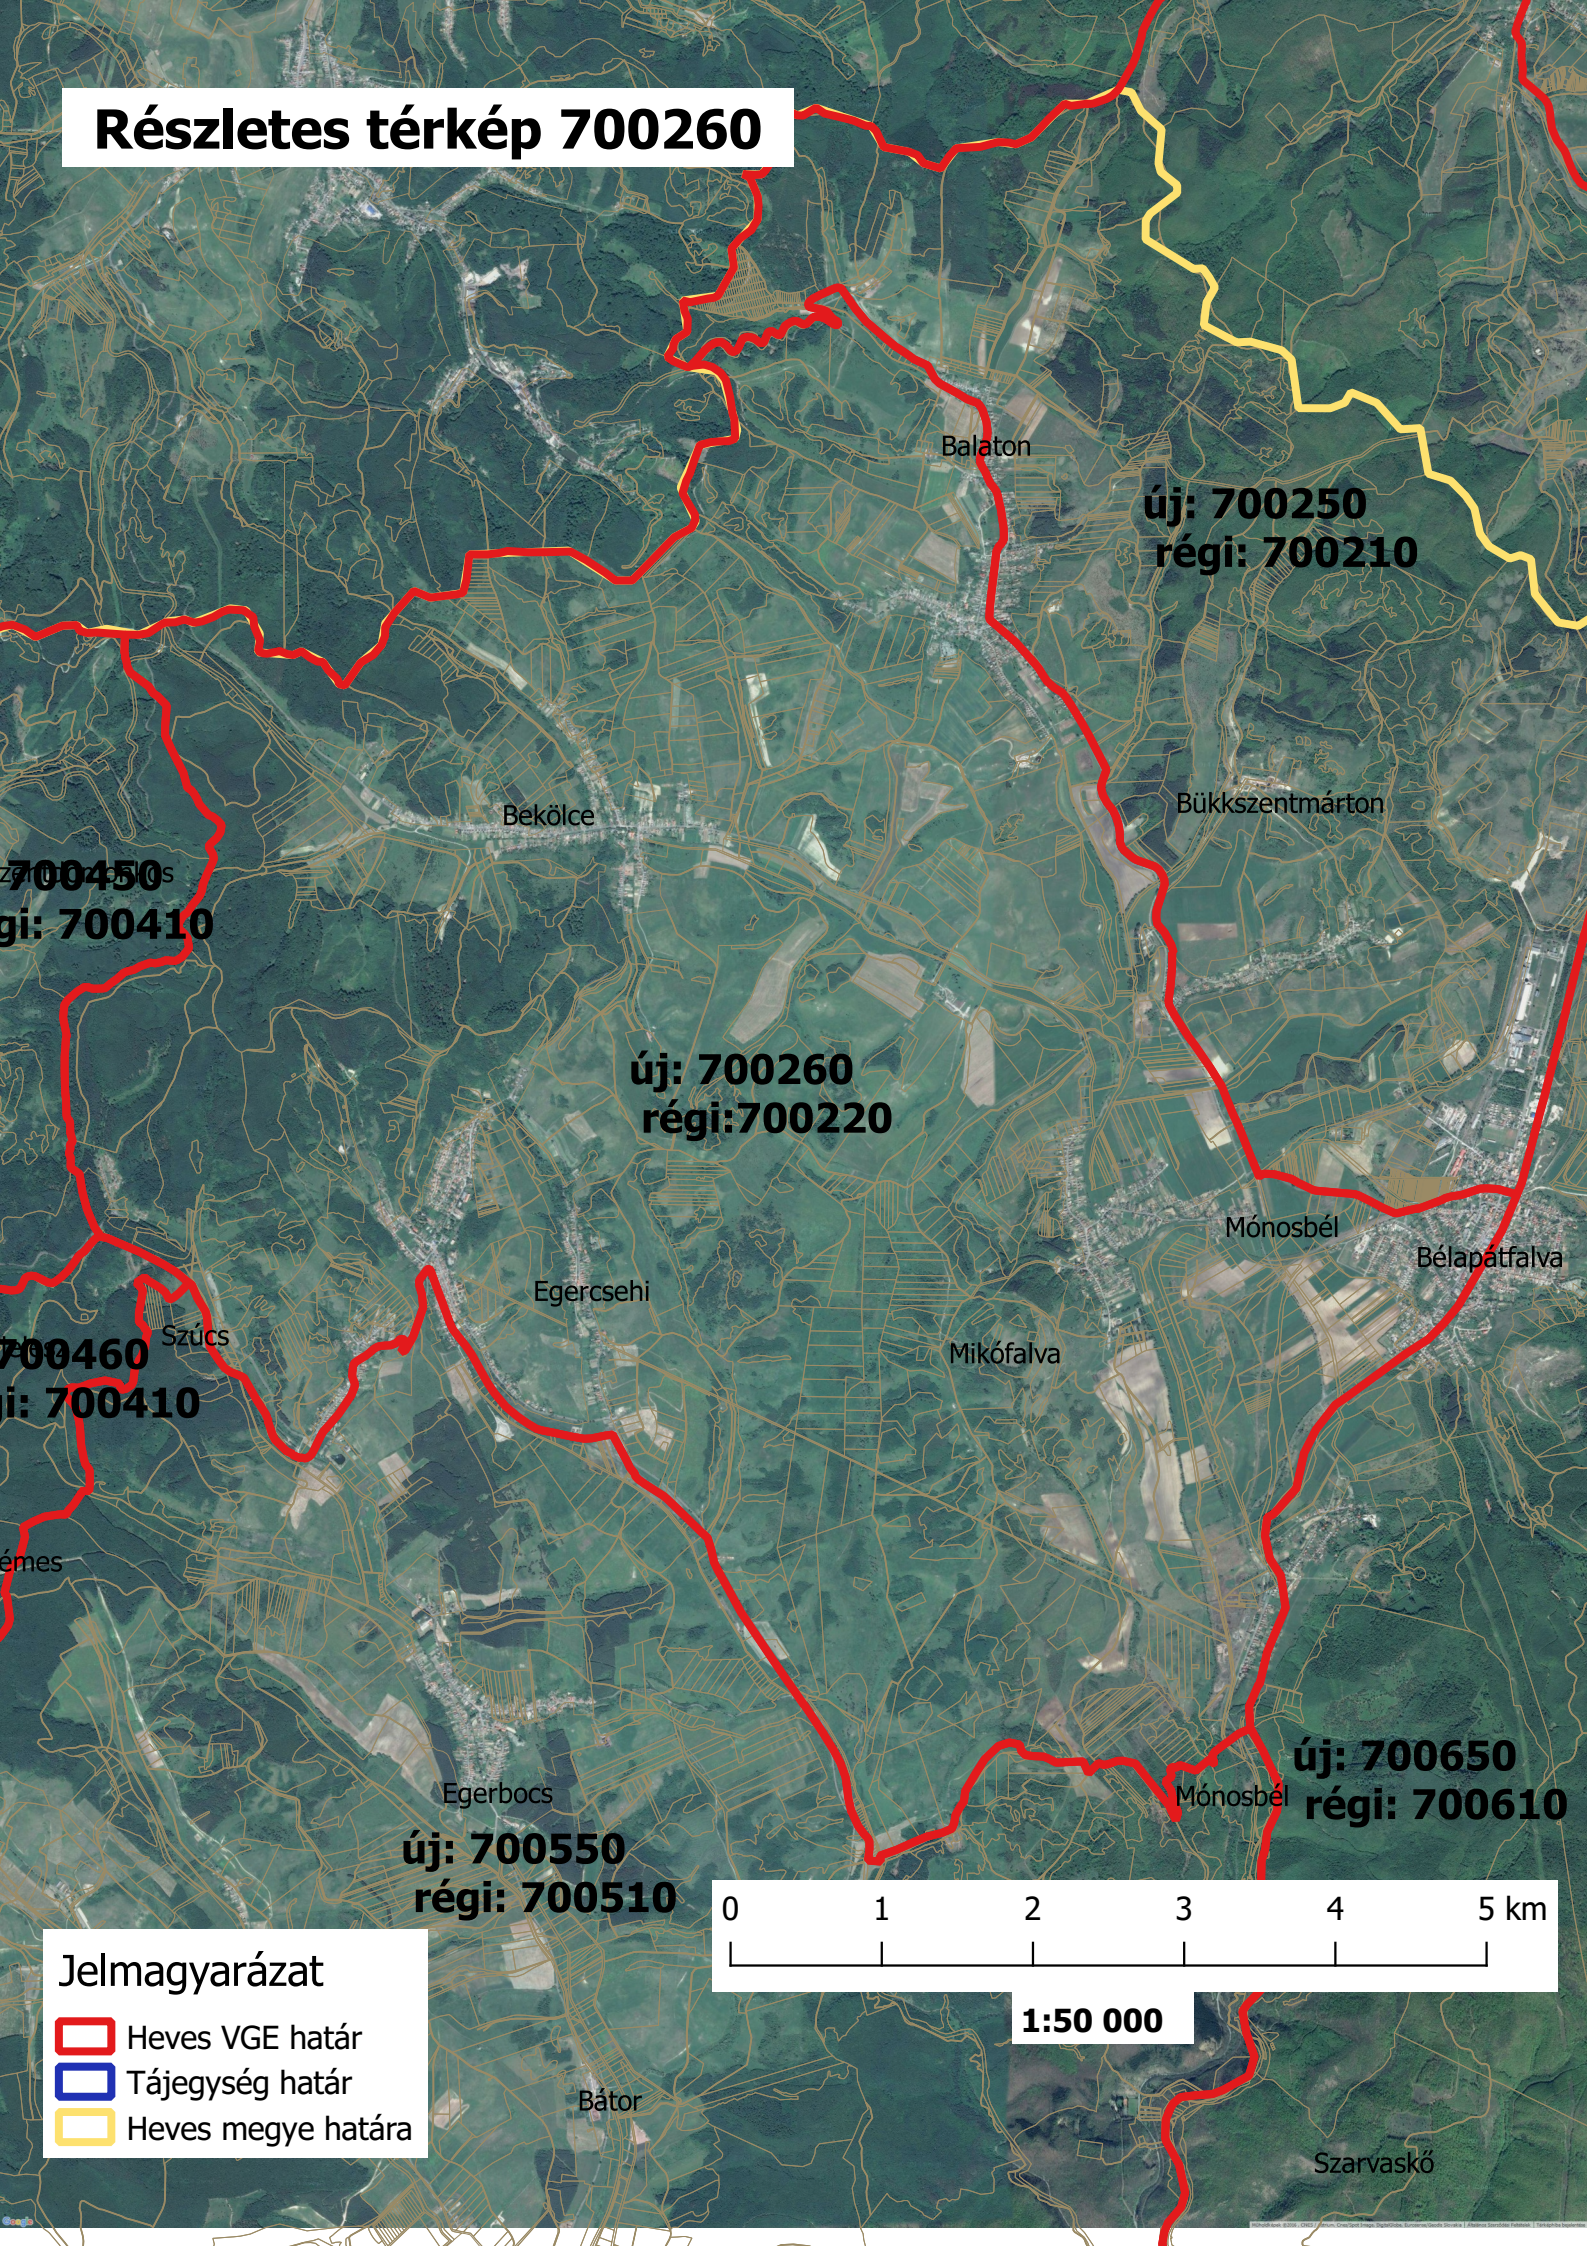

Részletes térkép 700260

új: 700250
rég: 700210

új: 700260
rég: 700220

új: 700650
rég: 700610

új: 700450
rég: 700410

új: 700460
rég: 700410

új: 700550
rég: 700510

Jelmagyarázat

-  Heves VGE határ
-  Tájegység határ
-  Heves megye határa

1:50 000

Szarvaskő