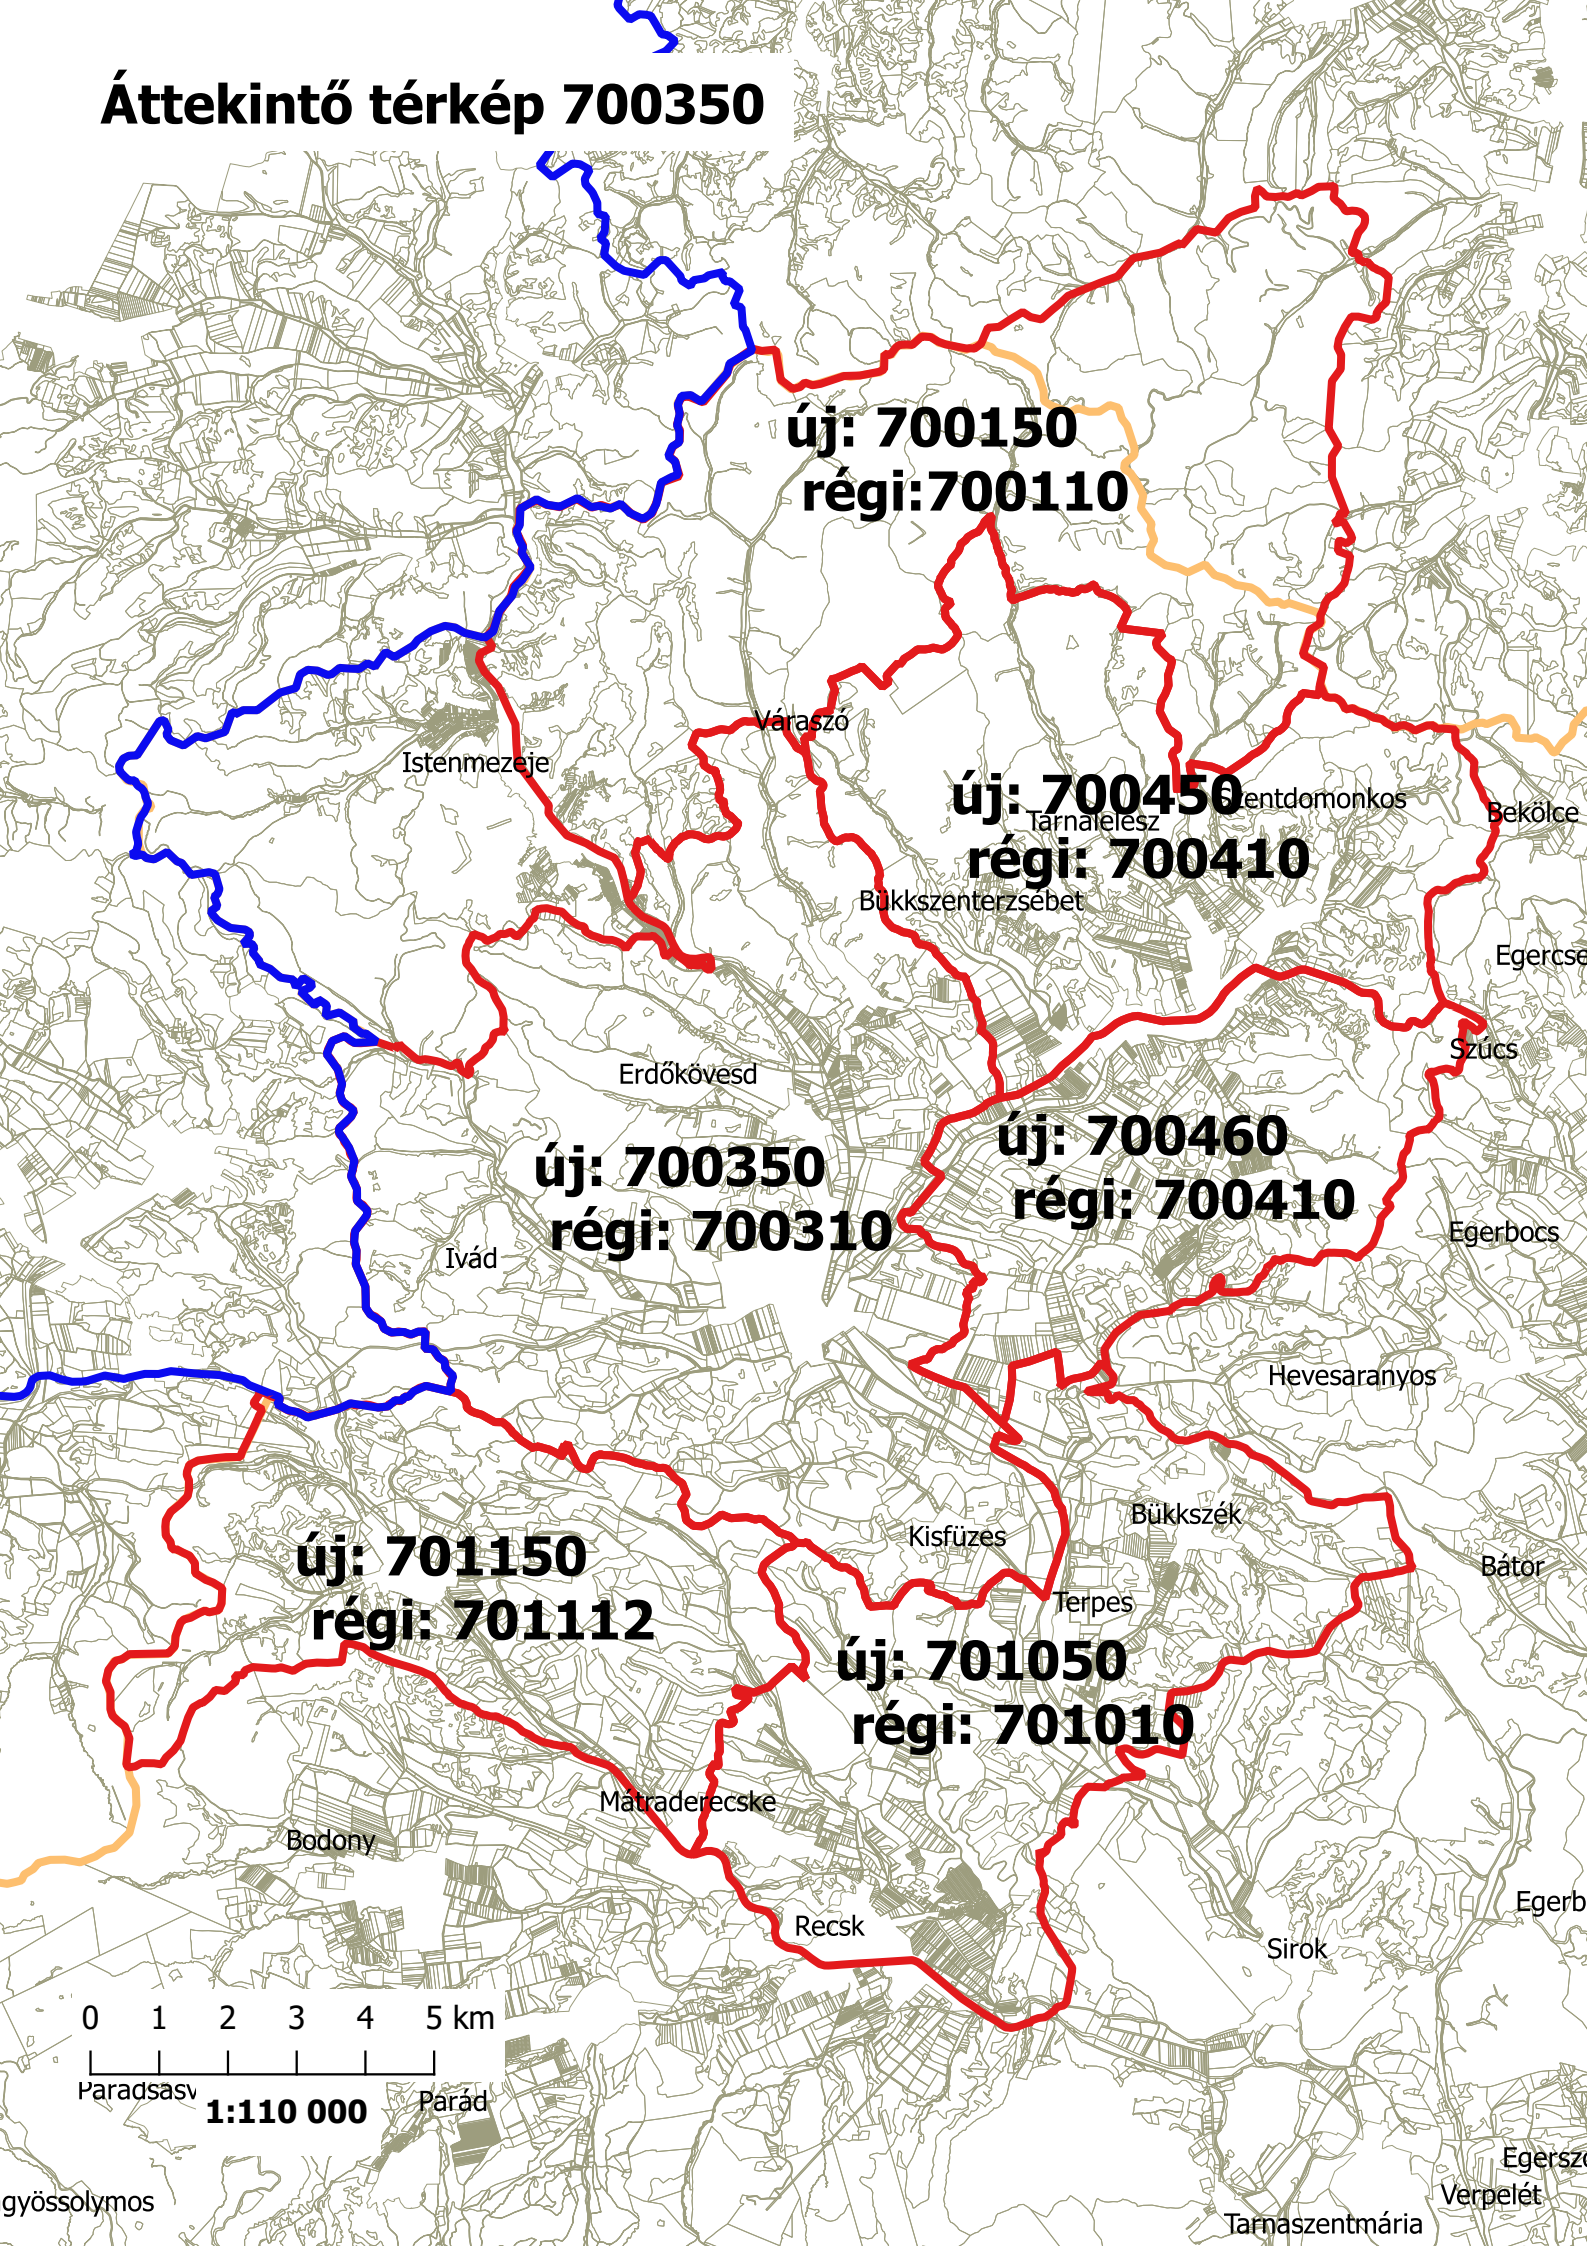

Áttekintő térkép 700350

új: 700150
régi: 700110

új: 700450
régi: 700410

új: 700350
régi: 700310

új: 700460
régi: 700410

új: 701150
régi: 701112

új: 701050
régi: 701010

0 1 2 3 4 5 km

Paradsav **1:110 000** Parád

gyössolymos

Tarnaszentmária

Egersz
Verpelét