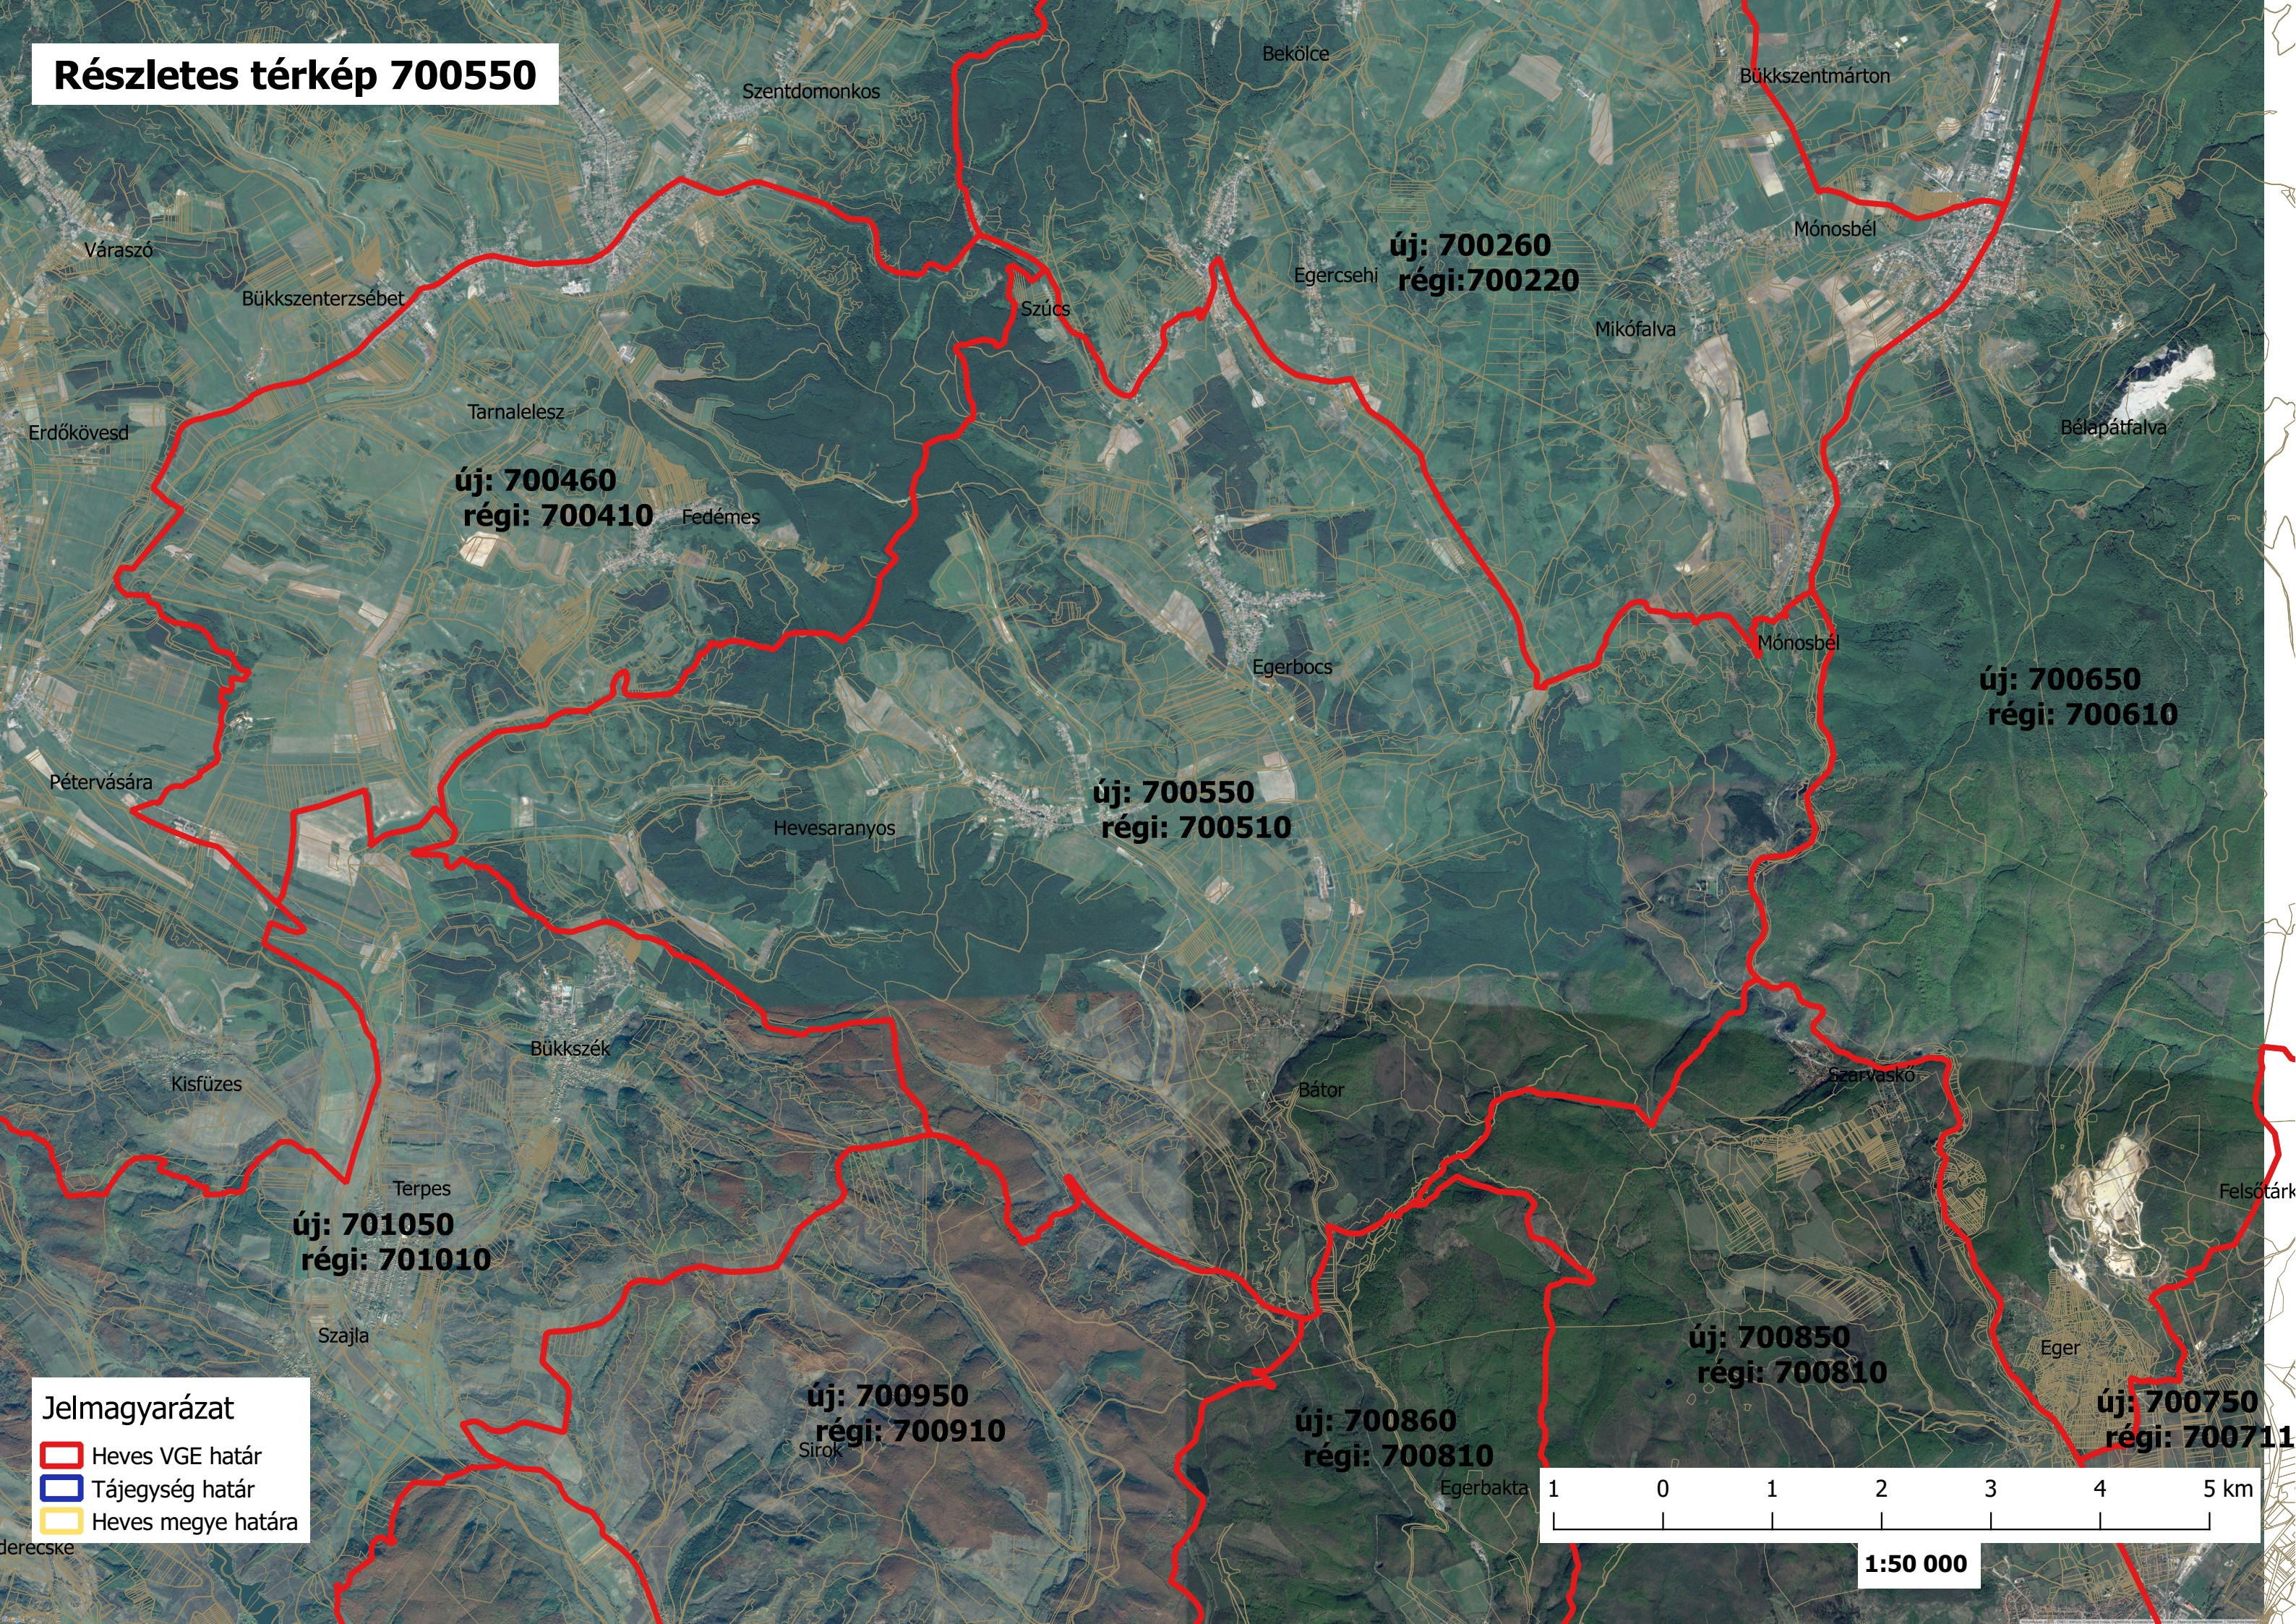

# Részletes térkép 700550

**Jelmagyarázat**

- Heves VGE határ
- Tájegység határ
- Heves megye határa

1:50 000

Váraszó  
Erdőkövesd  
Pétervására  
Kisfüzes  
Szajla  
derecske

Bükkszenterzsébet  
Tarnalelesz  
Fedémes  
Bükkszék  
Terpes

Szentdomonkos  
Szúcs  
Egerbocs  
Hevesaranyos  
Sirok

Bekölce  
Egercsehi  
Mikófalva  
Egerbakta

Bükkszentmárton  
Mónosbél  
Mónosbél  
Bátor  
Eger

új: 700260  
régi: 700220

új: 700460  
régi: 700410

új: 700550  
régi: 700510

új: 700650  
régi: 700610

új: 700750  
régi: 700711

Eger

Felsőtárk