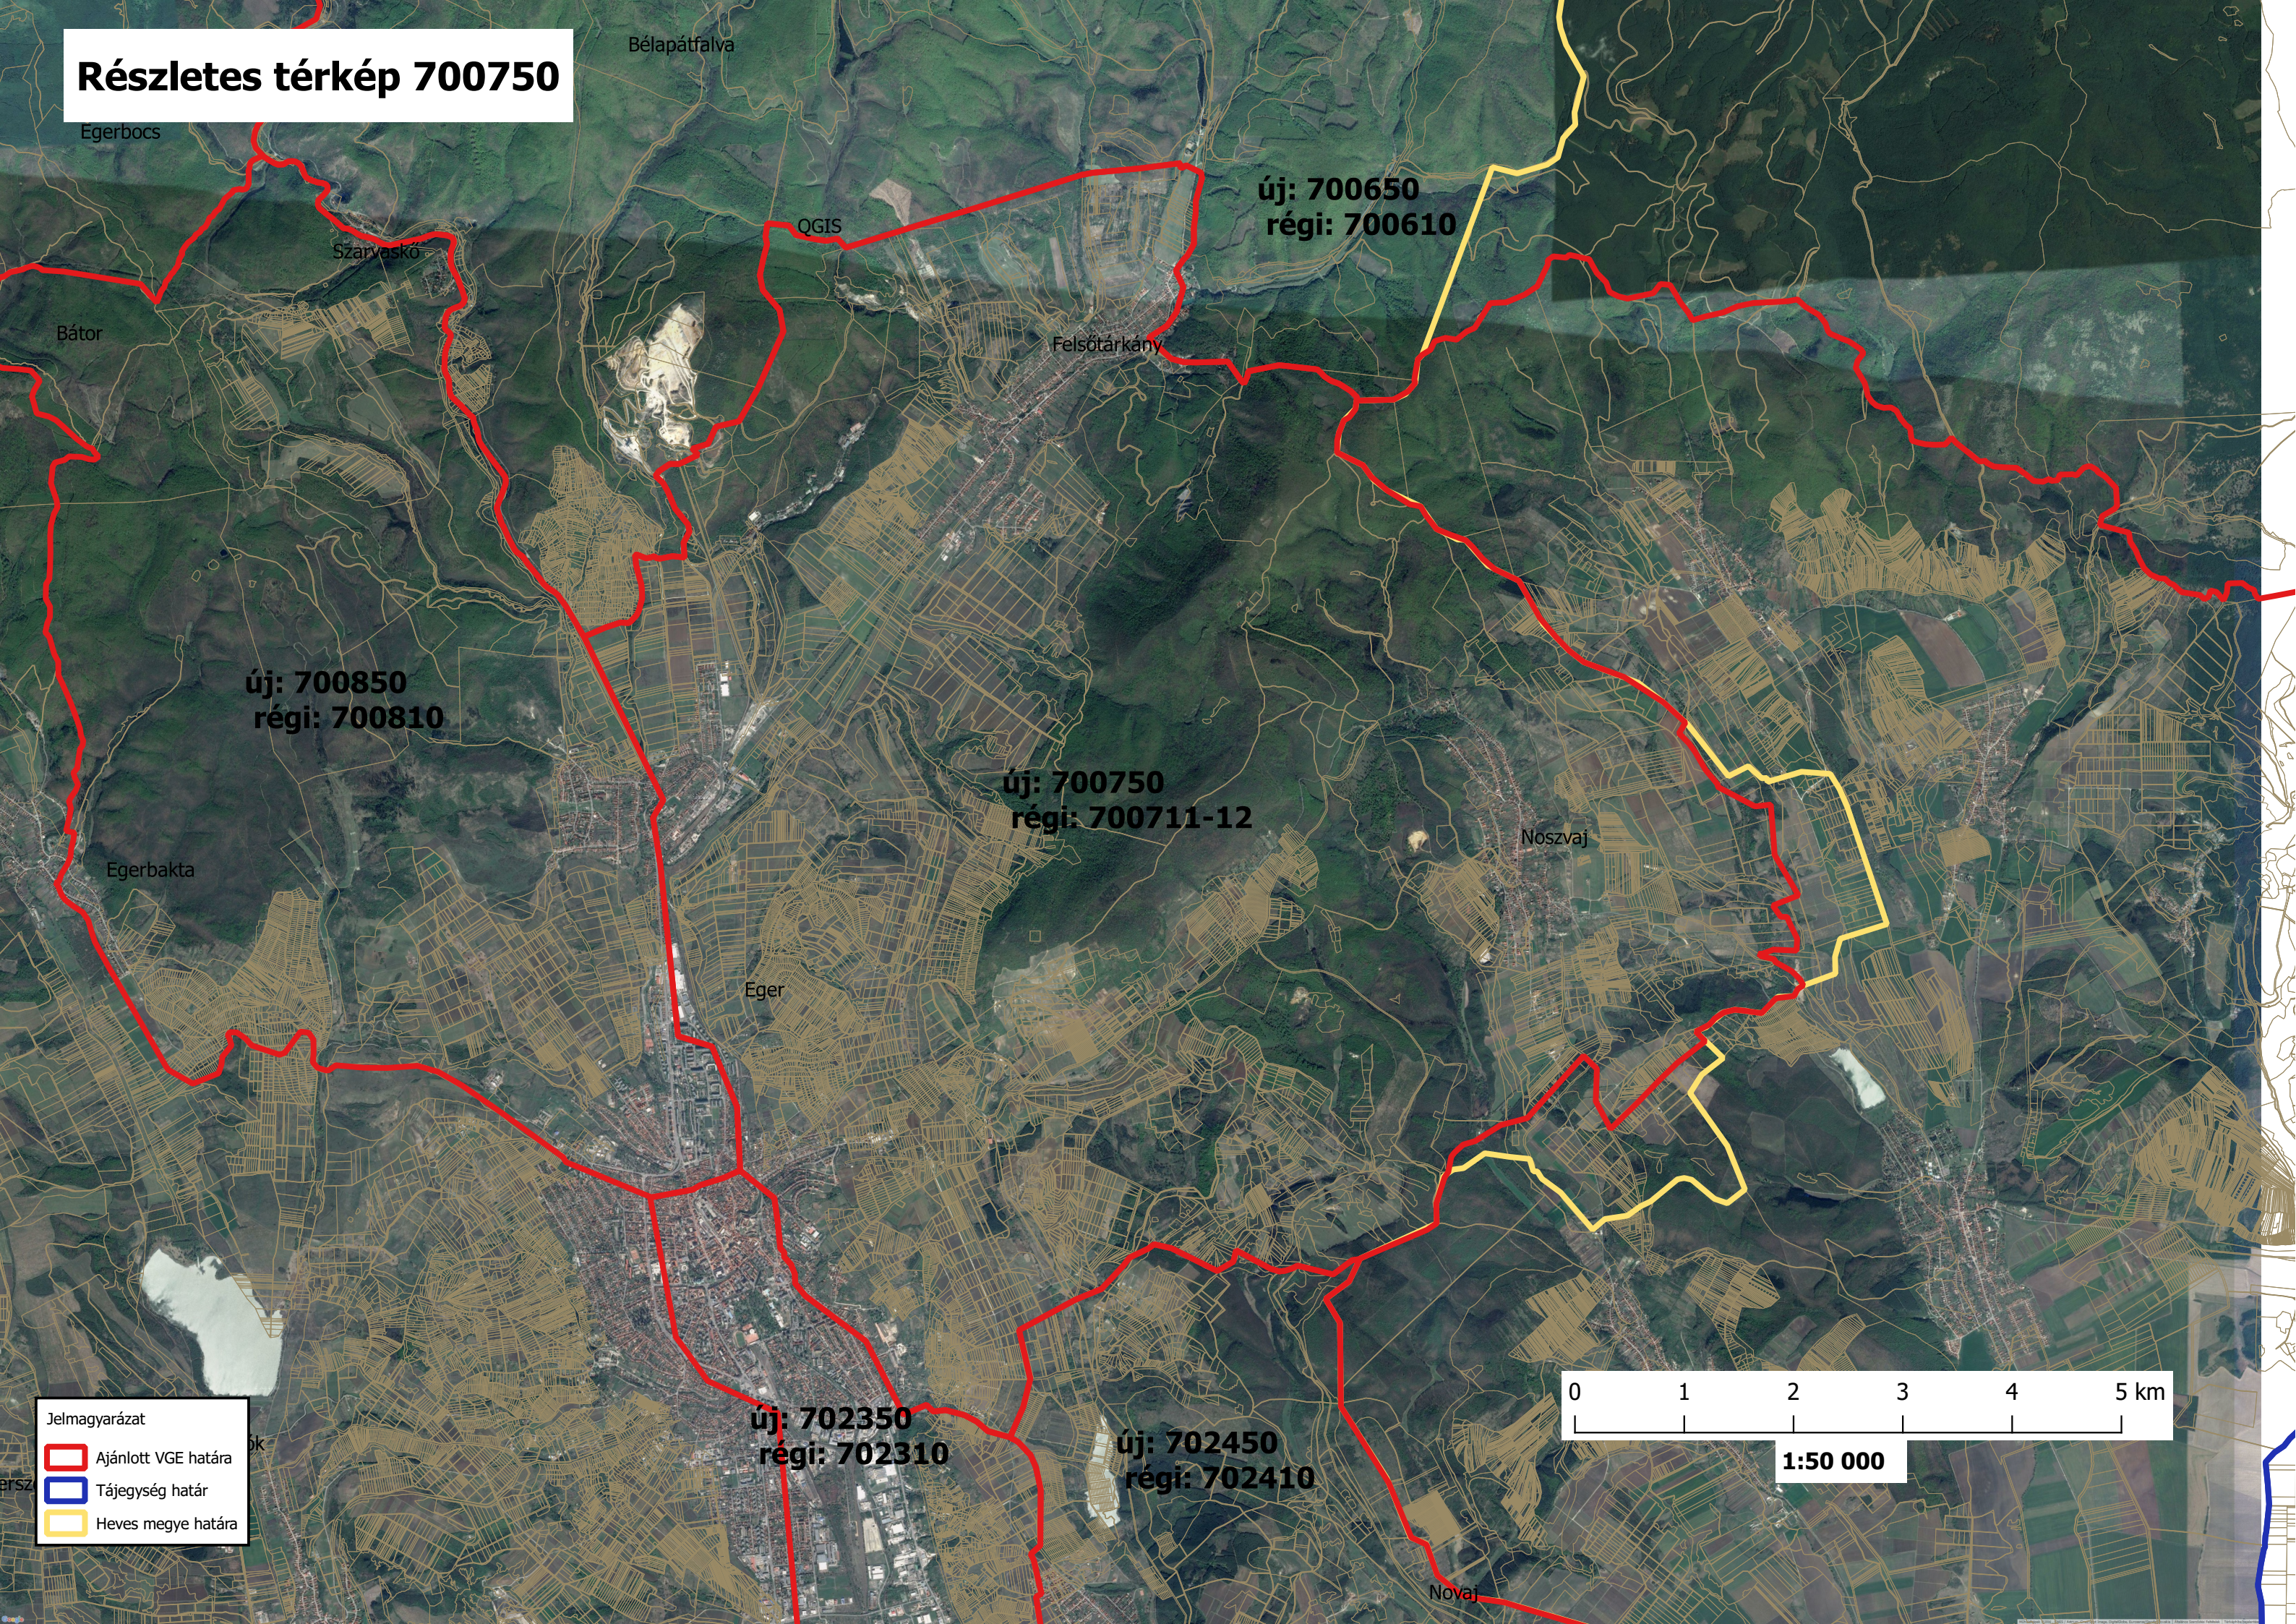

Részletes térkép 700750

Bélapátfalva

Egerbacs

Szarvaskö

QGIS

új: 700650
régi: 700610

Bátor

Felsőtárkány

új: 700850
régi: 700810

új: 700750
régi: 700711-12

Noszvaj

Egerbakta

Eger

új: 702350
régi: 702310

új: 702450
régi: 702410

Novaj

Jelmagyarázat

- Ajánlott VGE határa
- Tájegység határ
- Heves megye határa

1:50 000