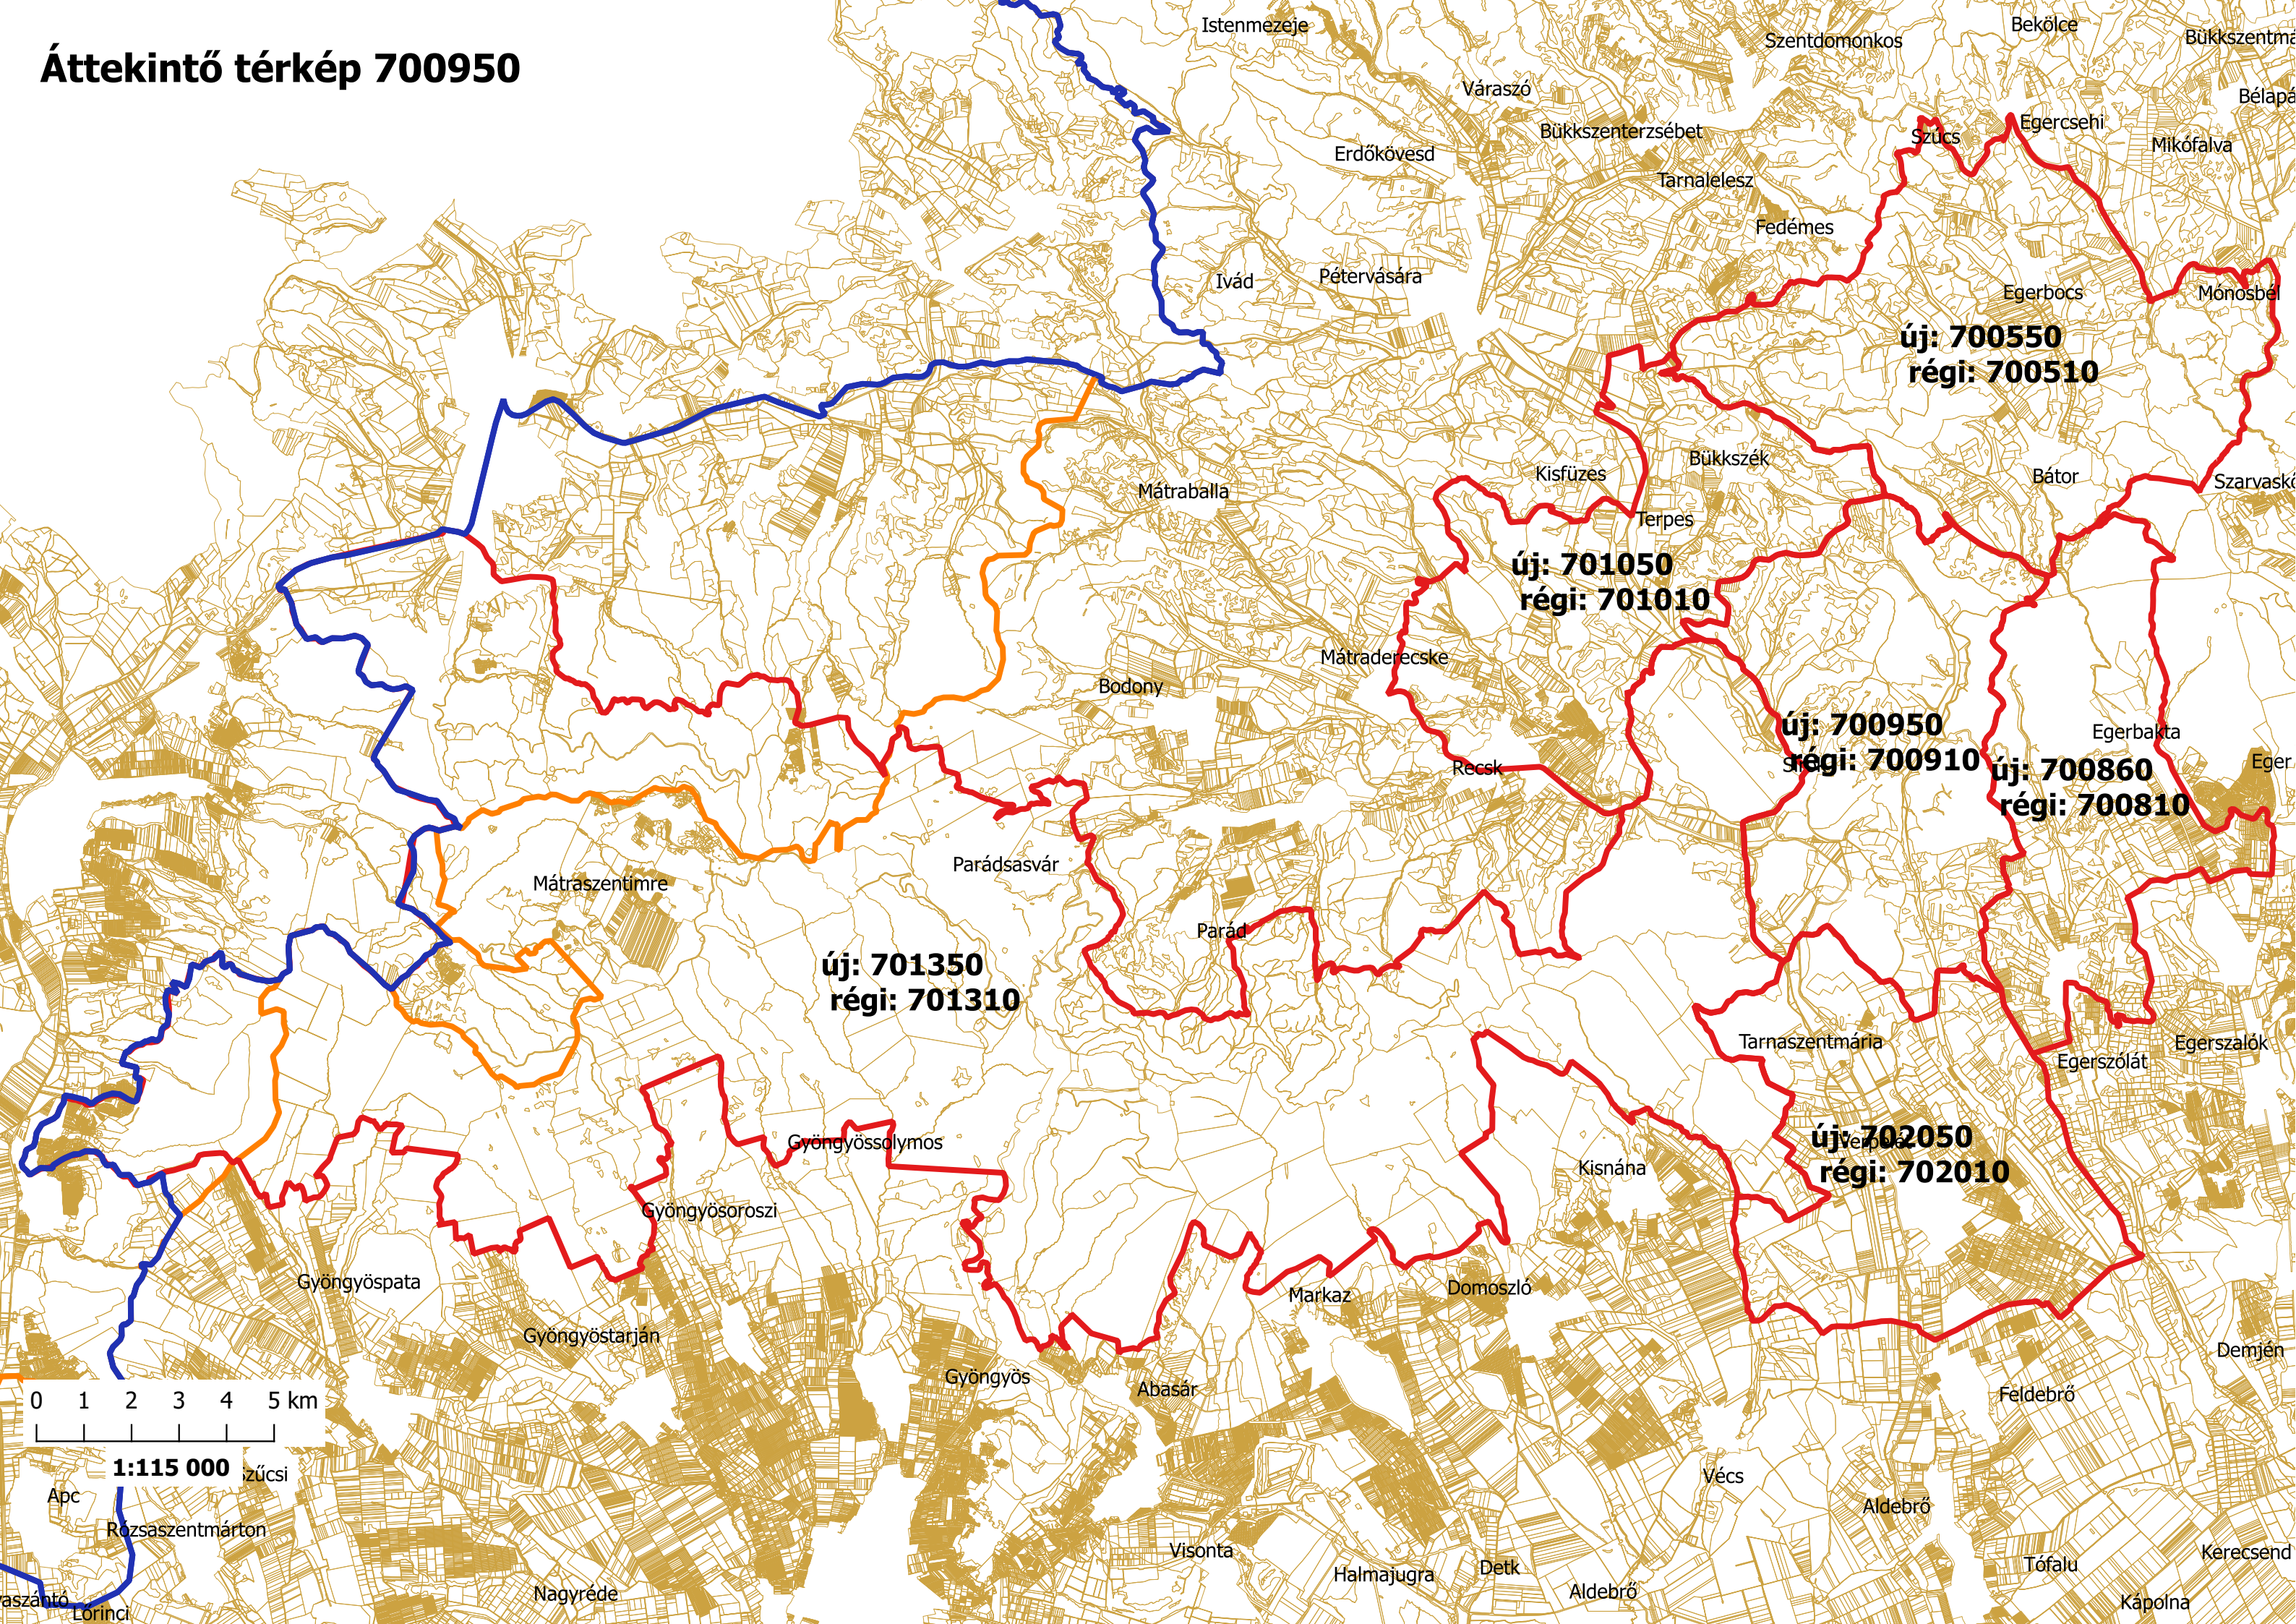

# Áttekintő térkép 700950

0 1 2 3 4 5 km

1:115 000

szűcsi

Apc Rózsaszentmárton

szántó Lorinci

Nagyréde

Aldebrő