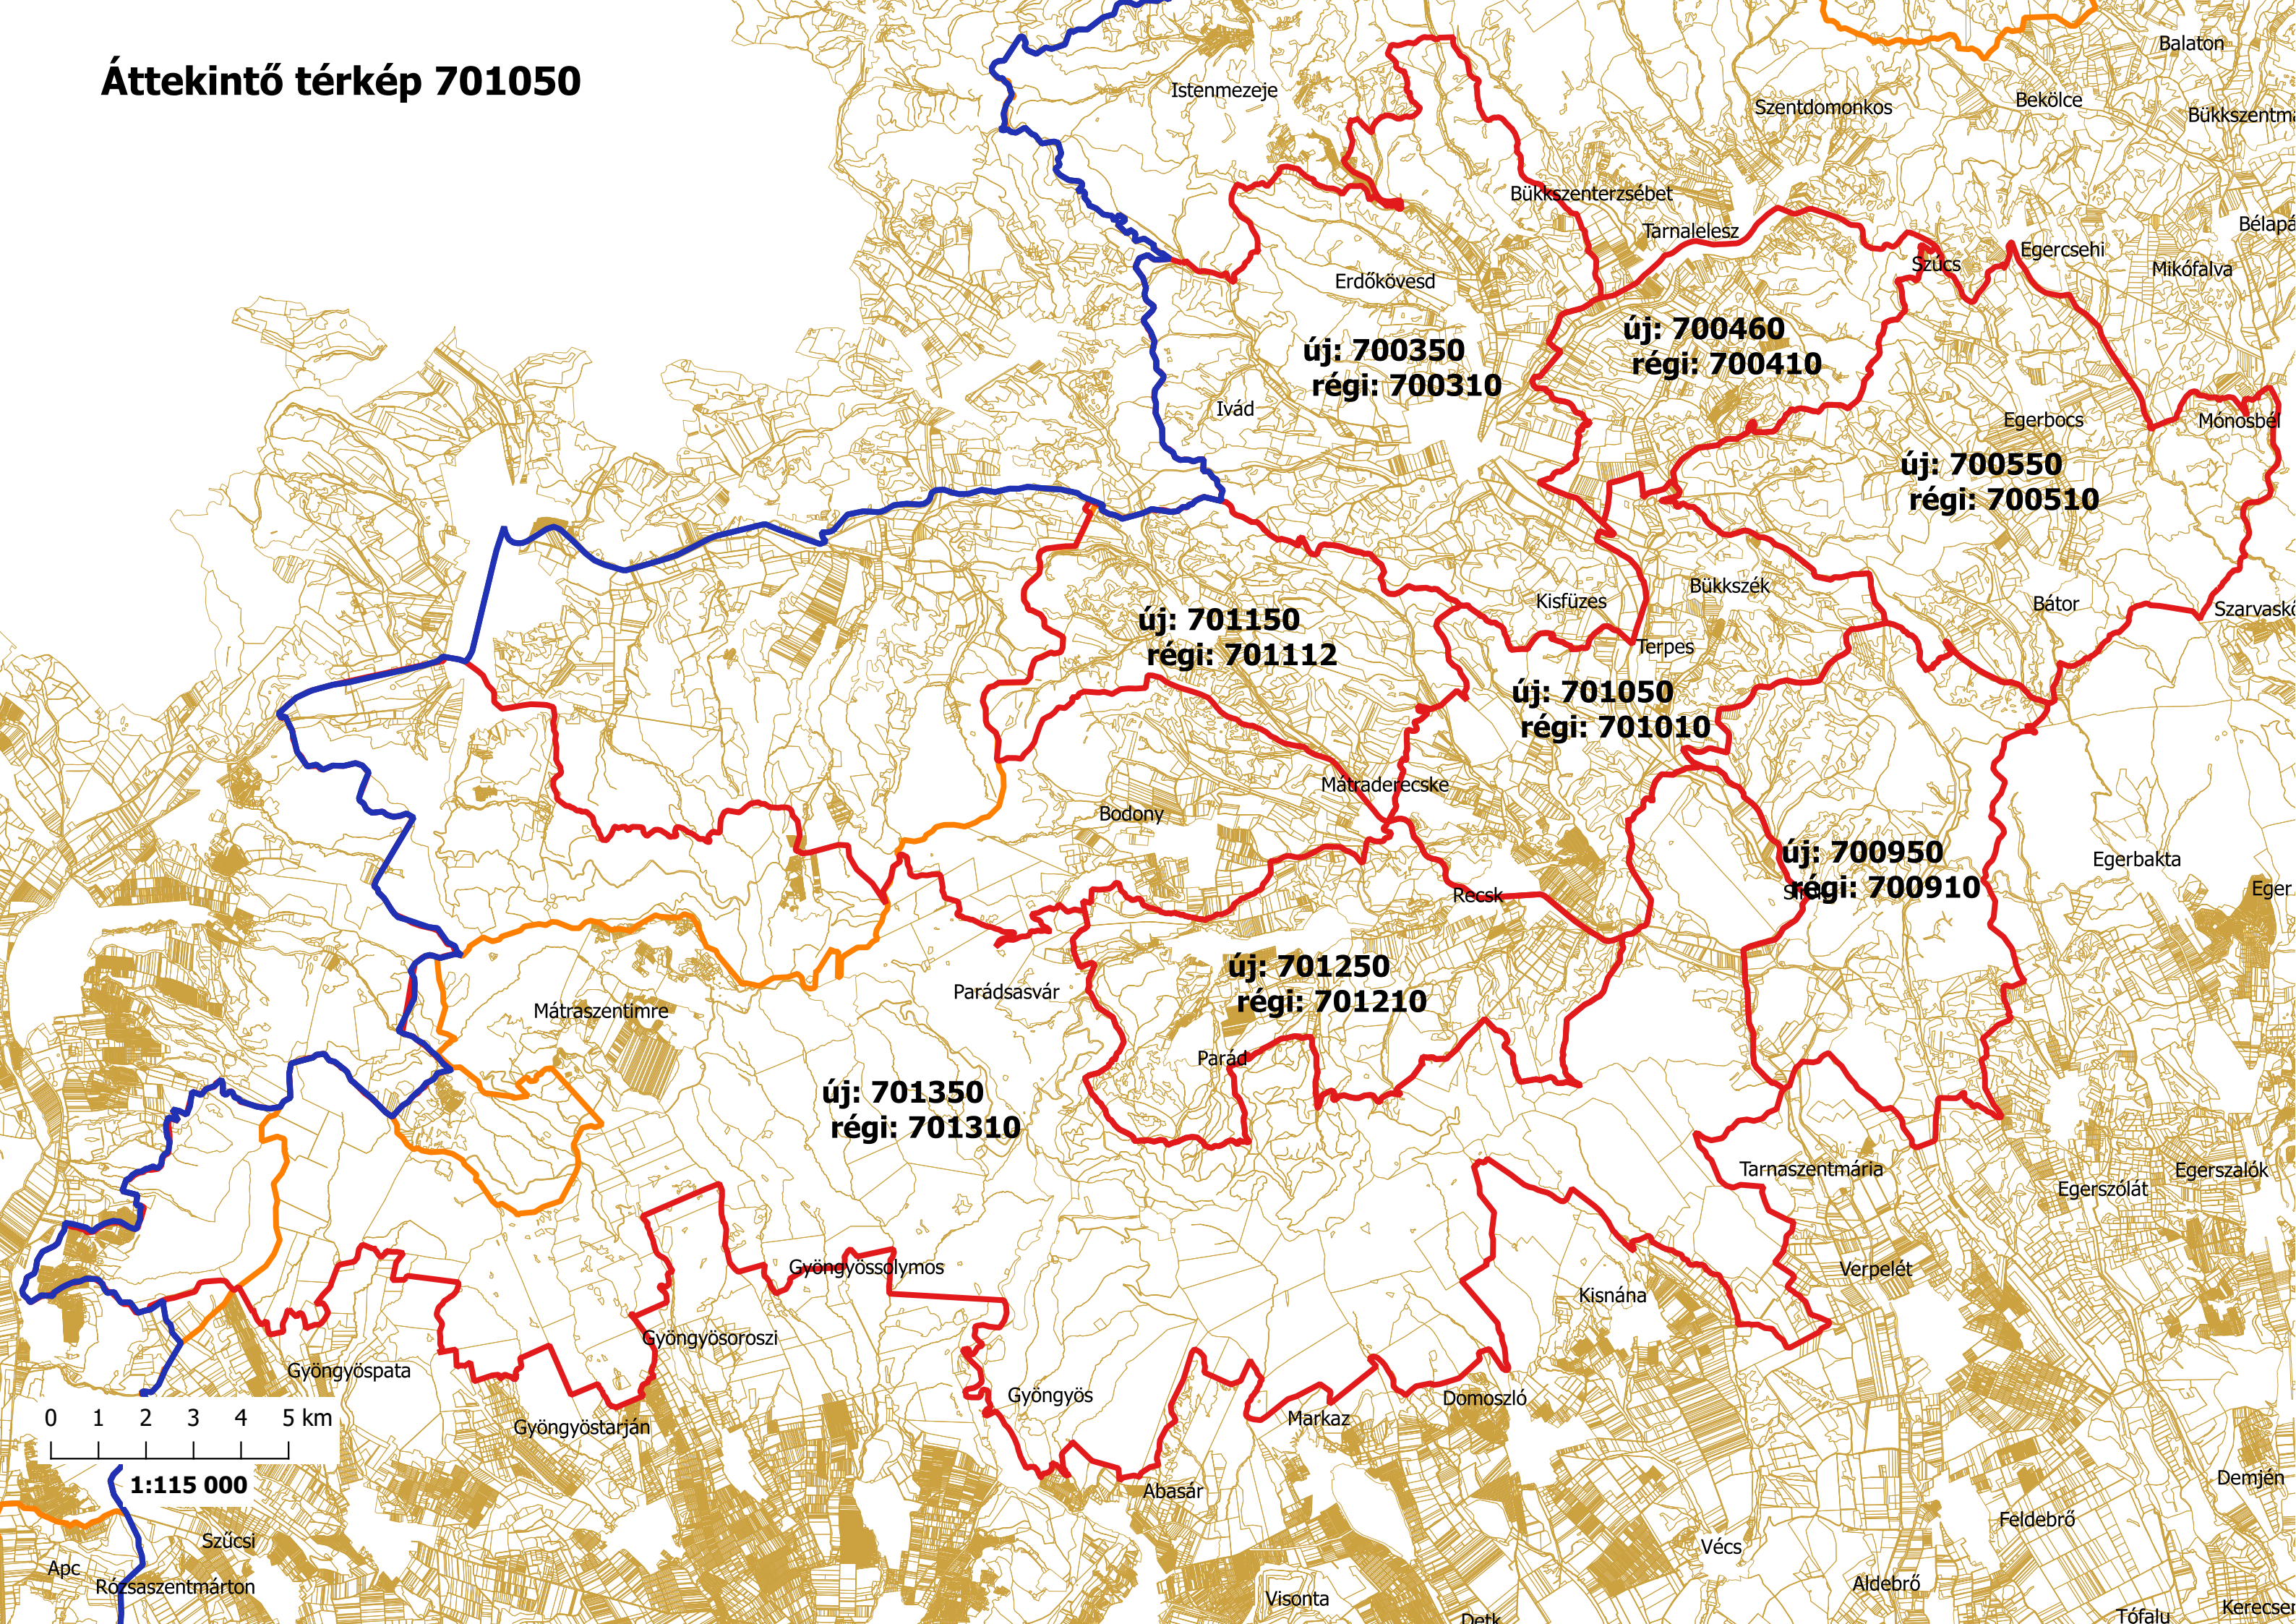

Áttekintő térkép 701050

0 1 2 3 4 5 km

1:115 000