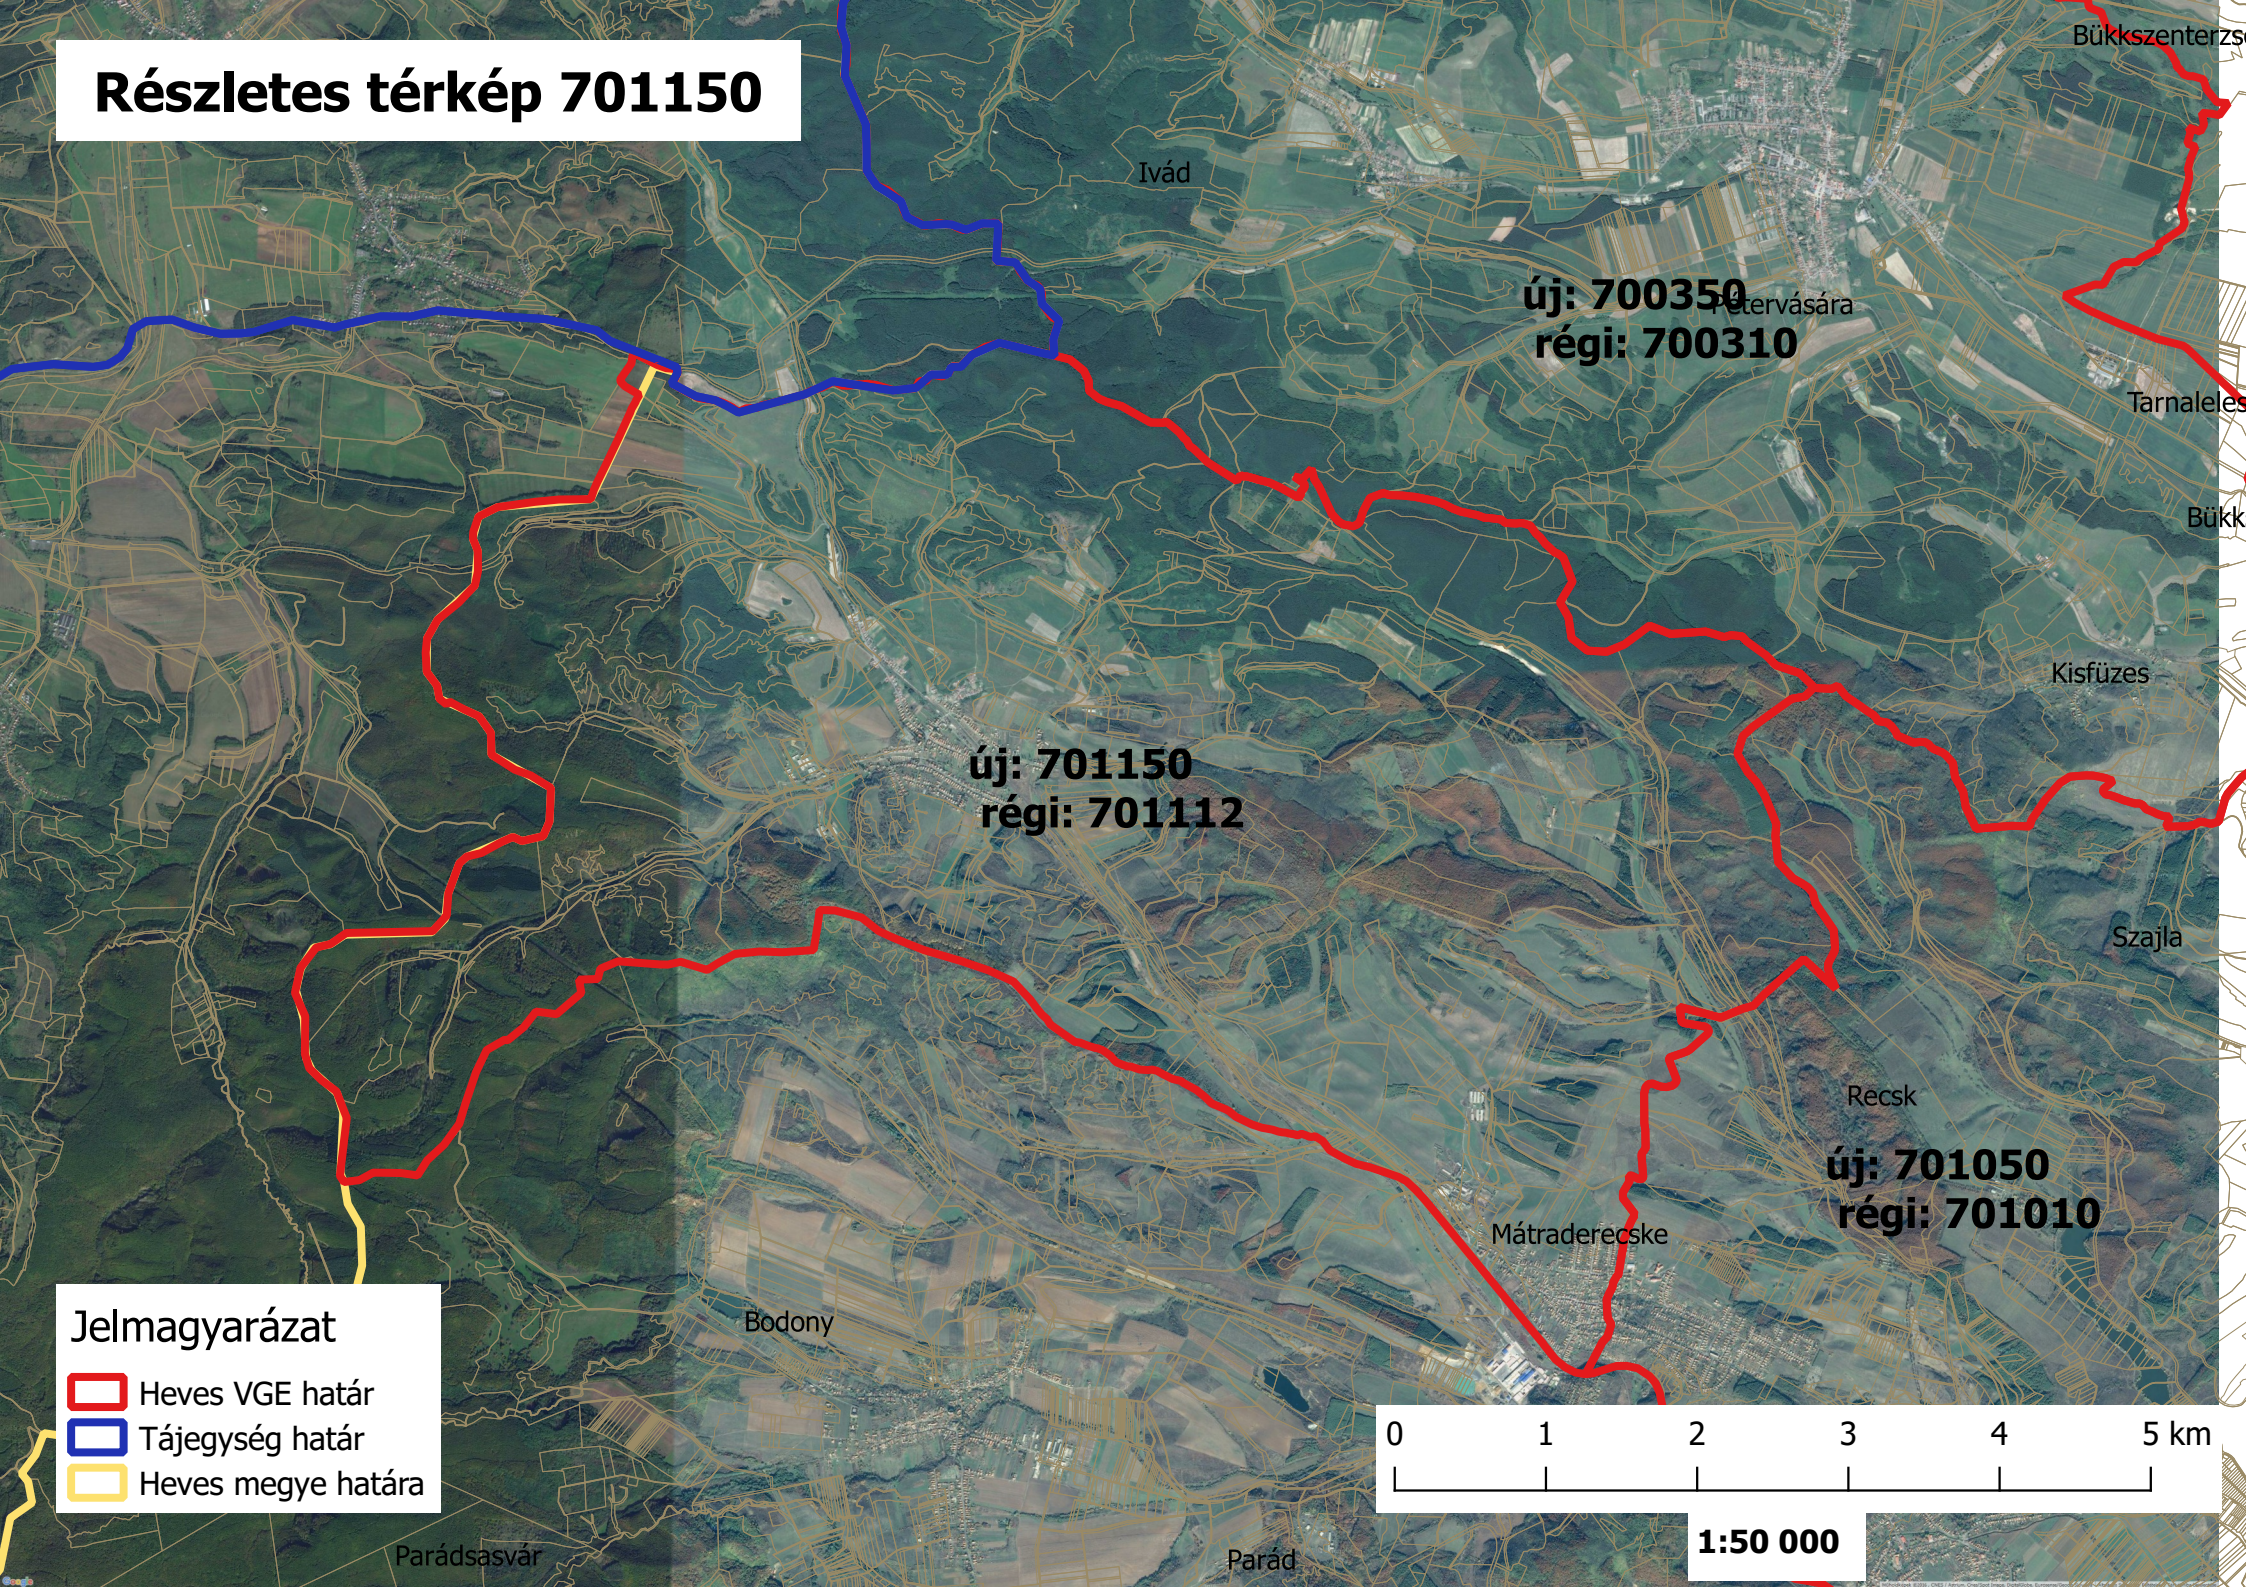

# Részletes térkép 701150

új: 700350  
régi: 700310

új: 701150  
régi: 701112

új: 701050  
régi: 701010

## Jelmagyarázat

-  Heves VGE határ
-  Tájegység határ
-  Heves megye határa

1:50 000