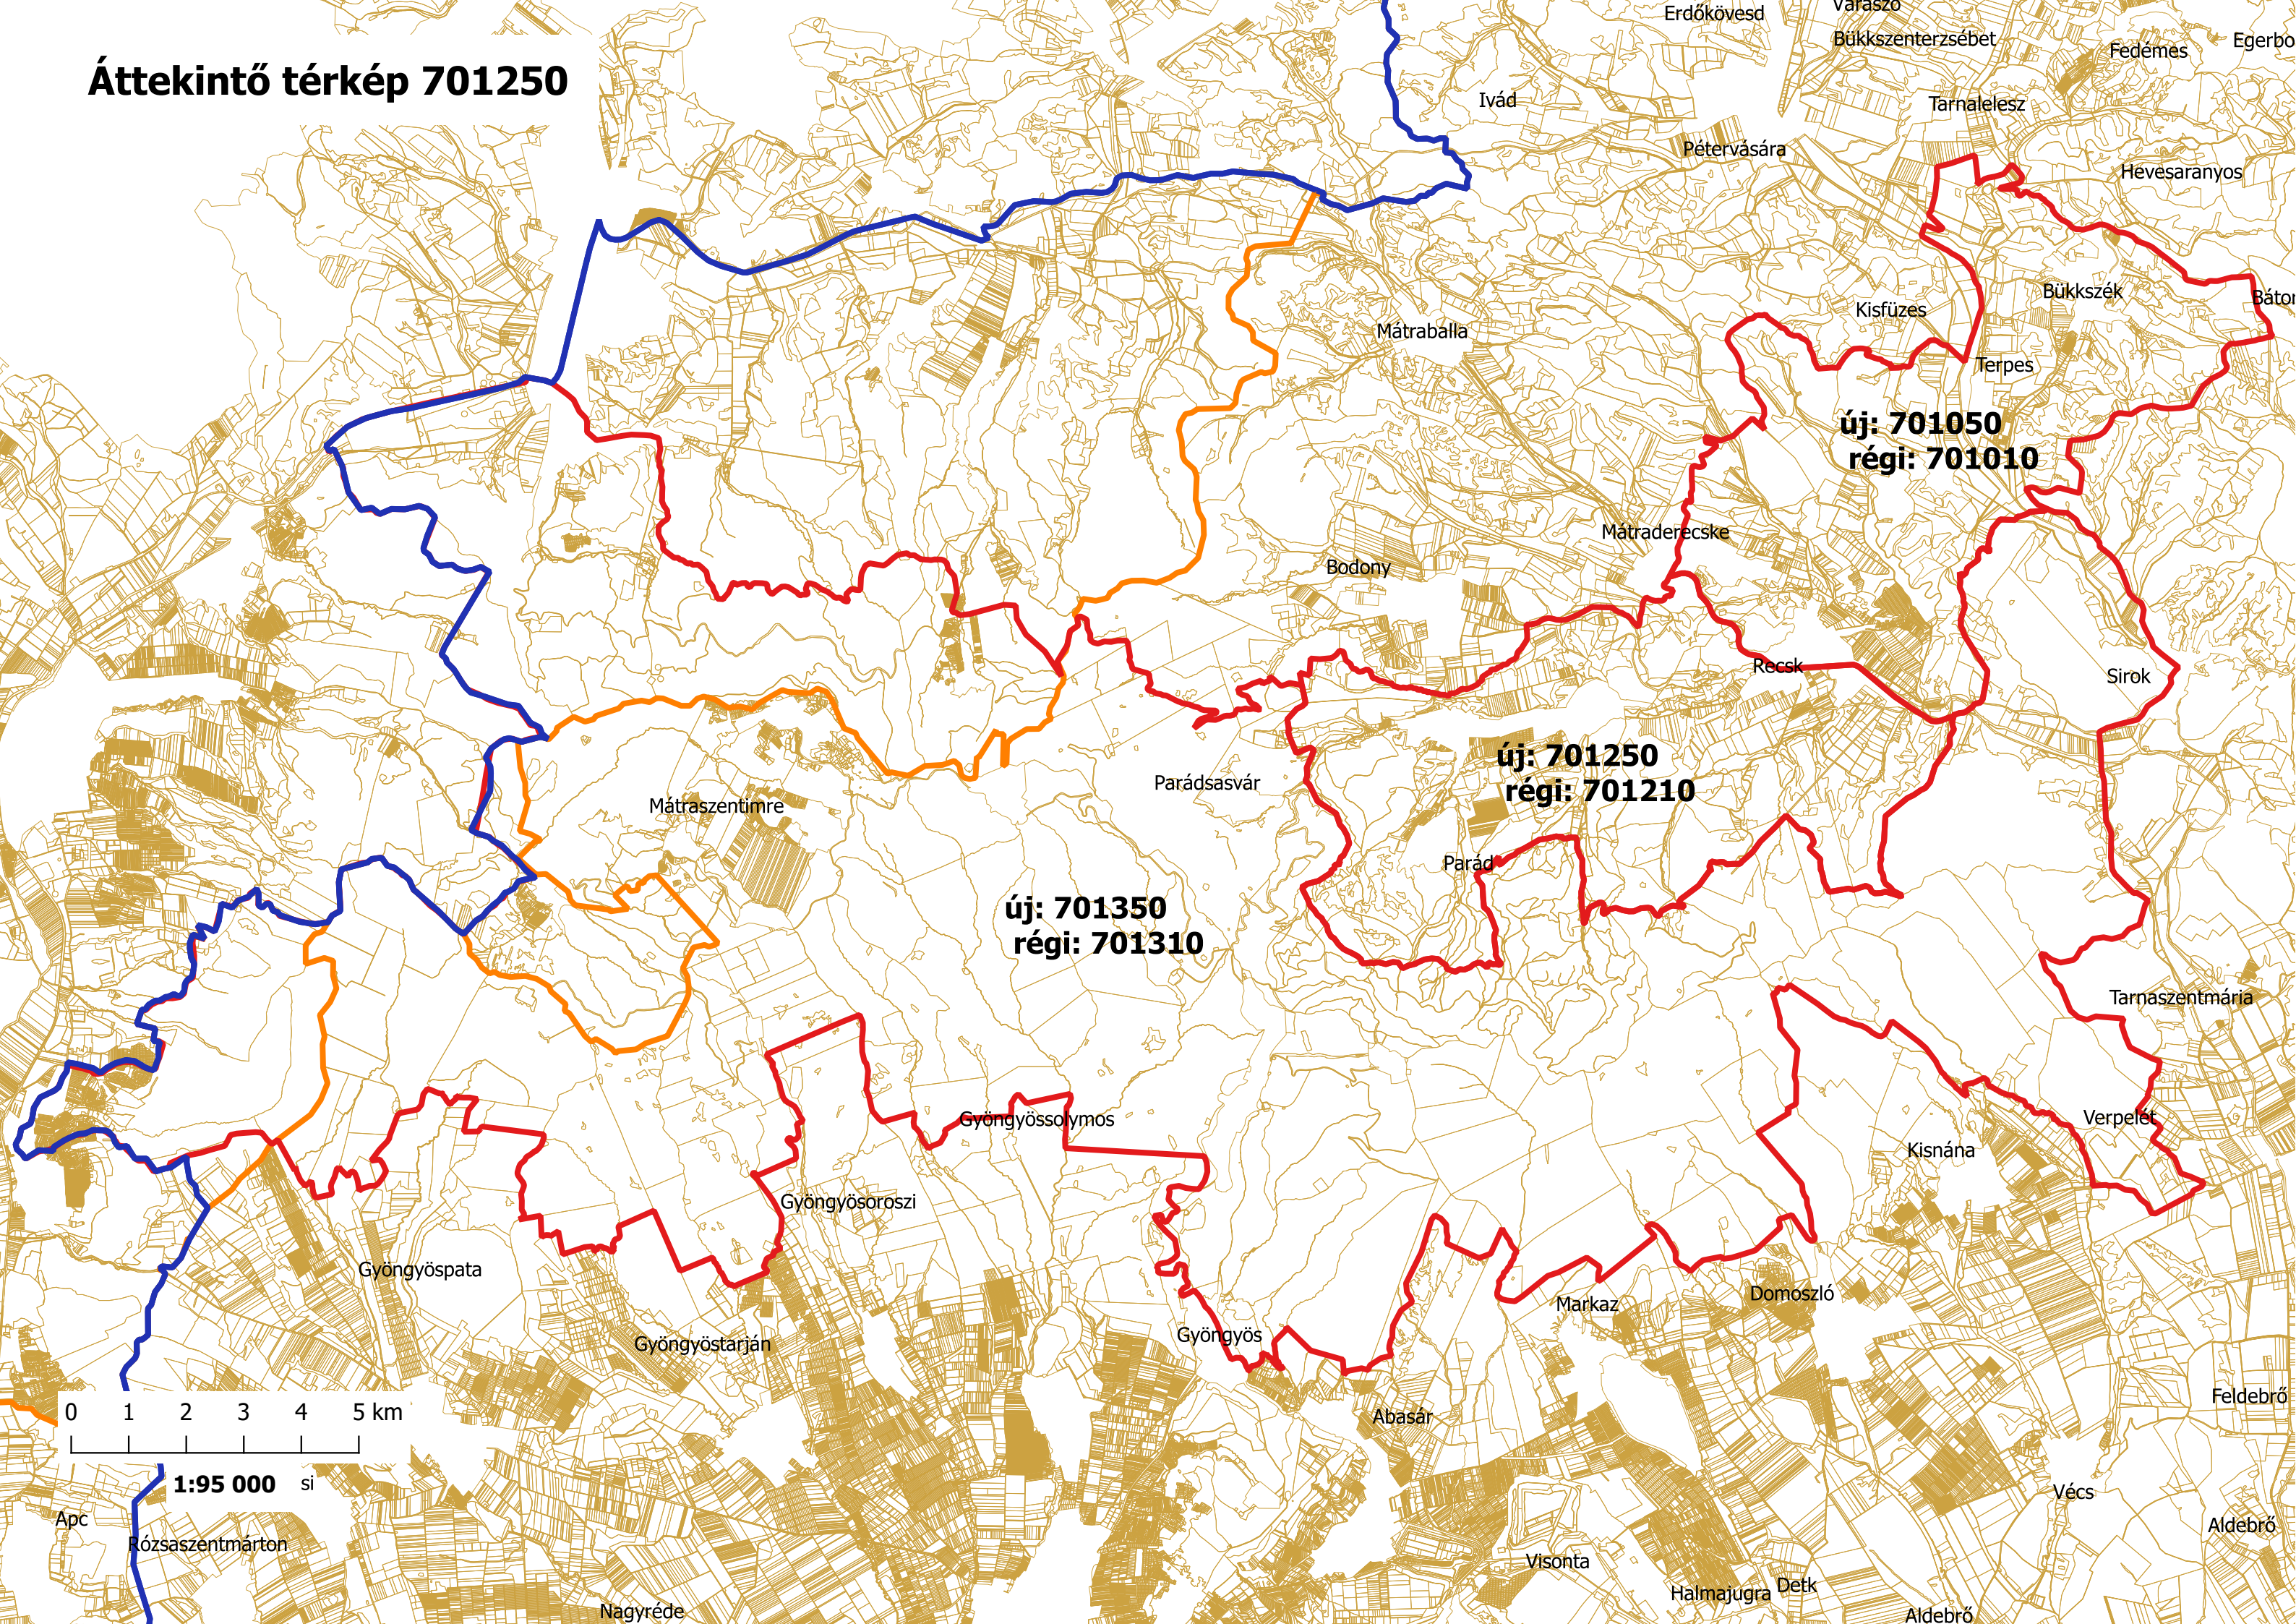

# Áttekintő térkép 701250

**új: 701050**  
**régi: 701010**

**új: 701250**  
**régi: 701210**

**új: 701350**  
**régi: 701310**

**1:95 000** si

Apc  
Rózsaszentmárton

Nagyréde

Visonta

Halmajugra Detk

Aldebrő

Aldebrő

Vécs

Feldebrő

Verpelet

Kisnána

Tarnaszentmária

Sírok

Recsk

Mátraderecske

Bodony

Parádsasvár

Parád

Gyöngyössolymos

Gyöngyösoroszi

Bükkszék

Bátor

Hevesaranyos

Tarnalelesz

Bükkszenterzsébet

Fedemes

Egerbo

Erdőkövesd