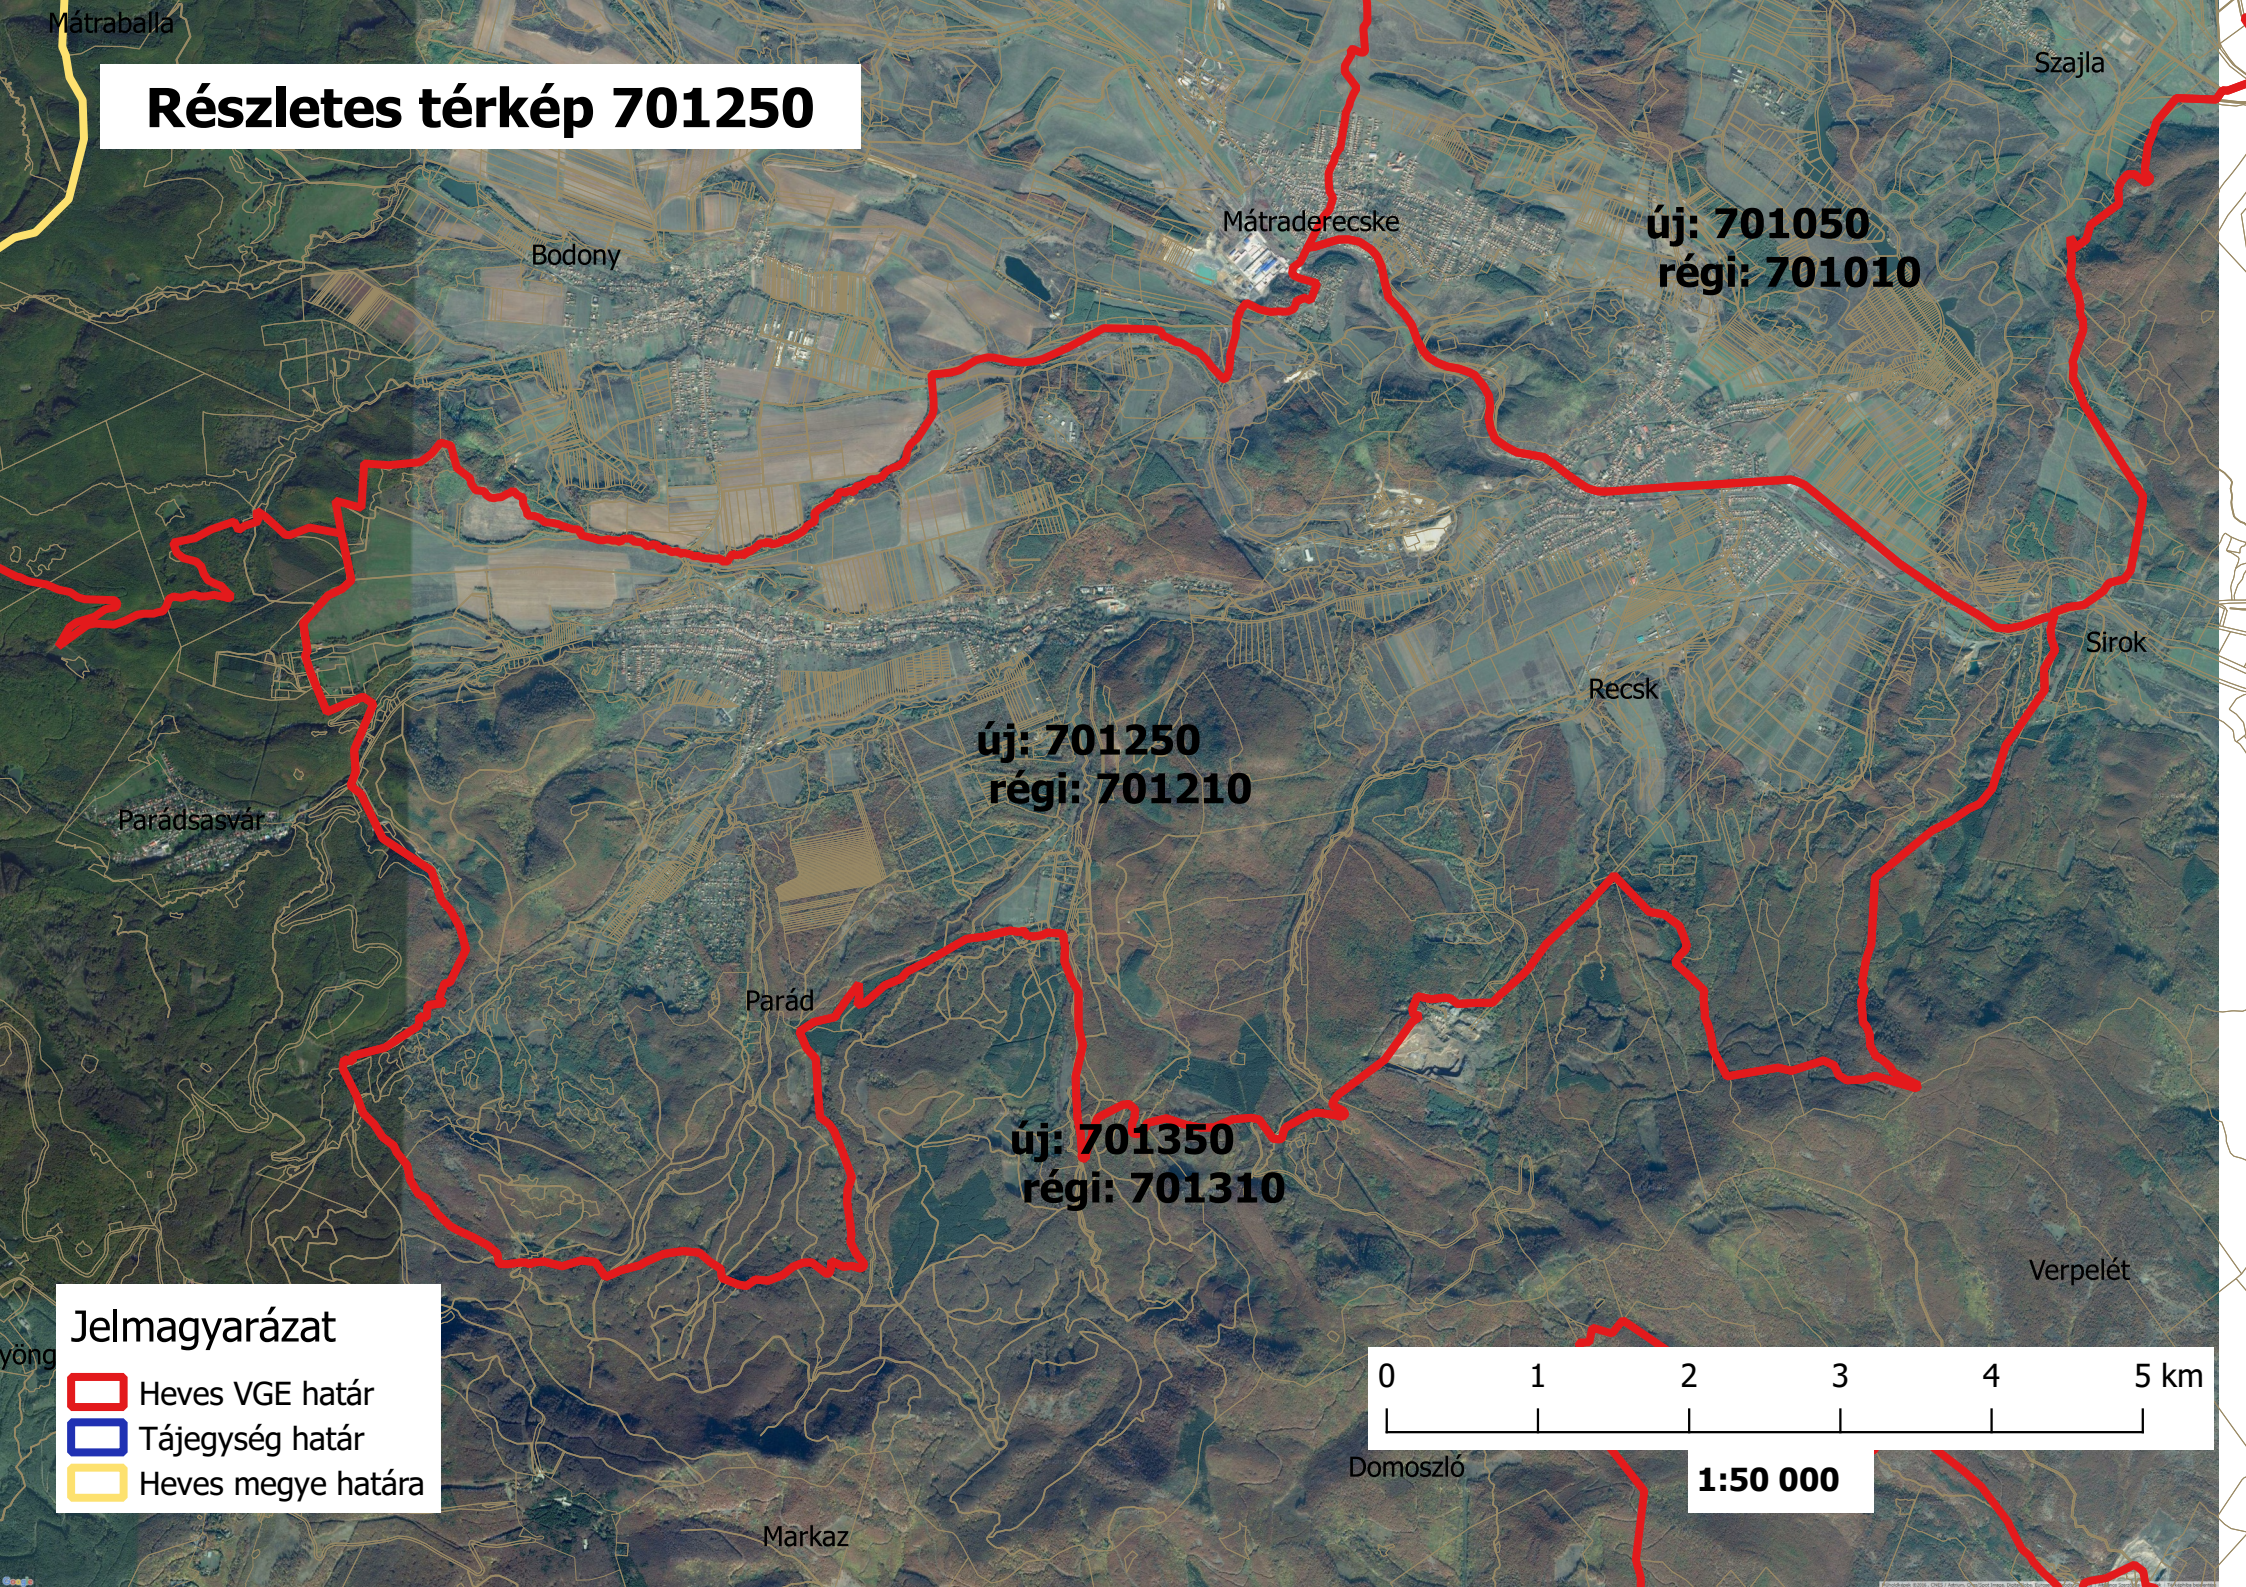

# Részletes térkép 701250

új: 701050  
régi: 701010

új: 701250  
régi: 701210

új: 701350  
régi: 701310

## Jelmagyarázat

-  Heves VGE határ
-  Tájegység határ
-  Heves megye határa

**1:50 000**