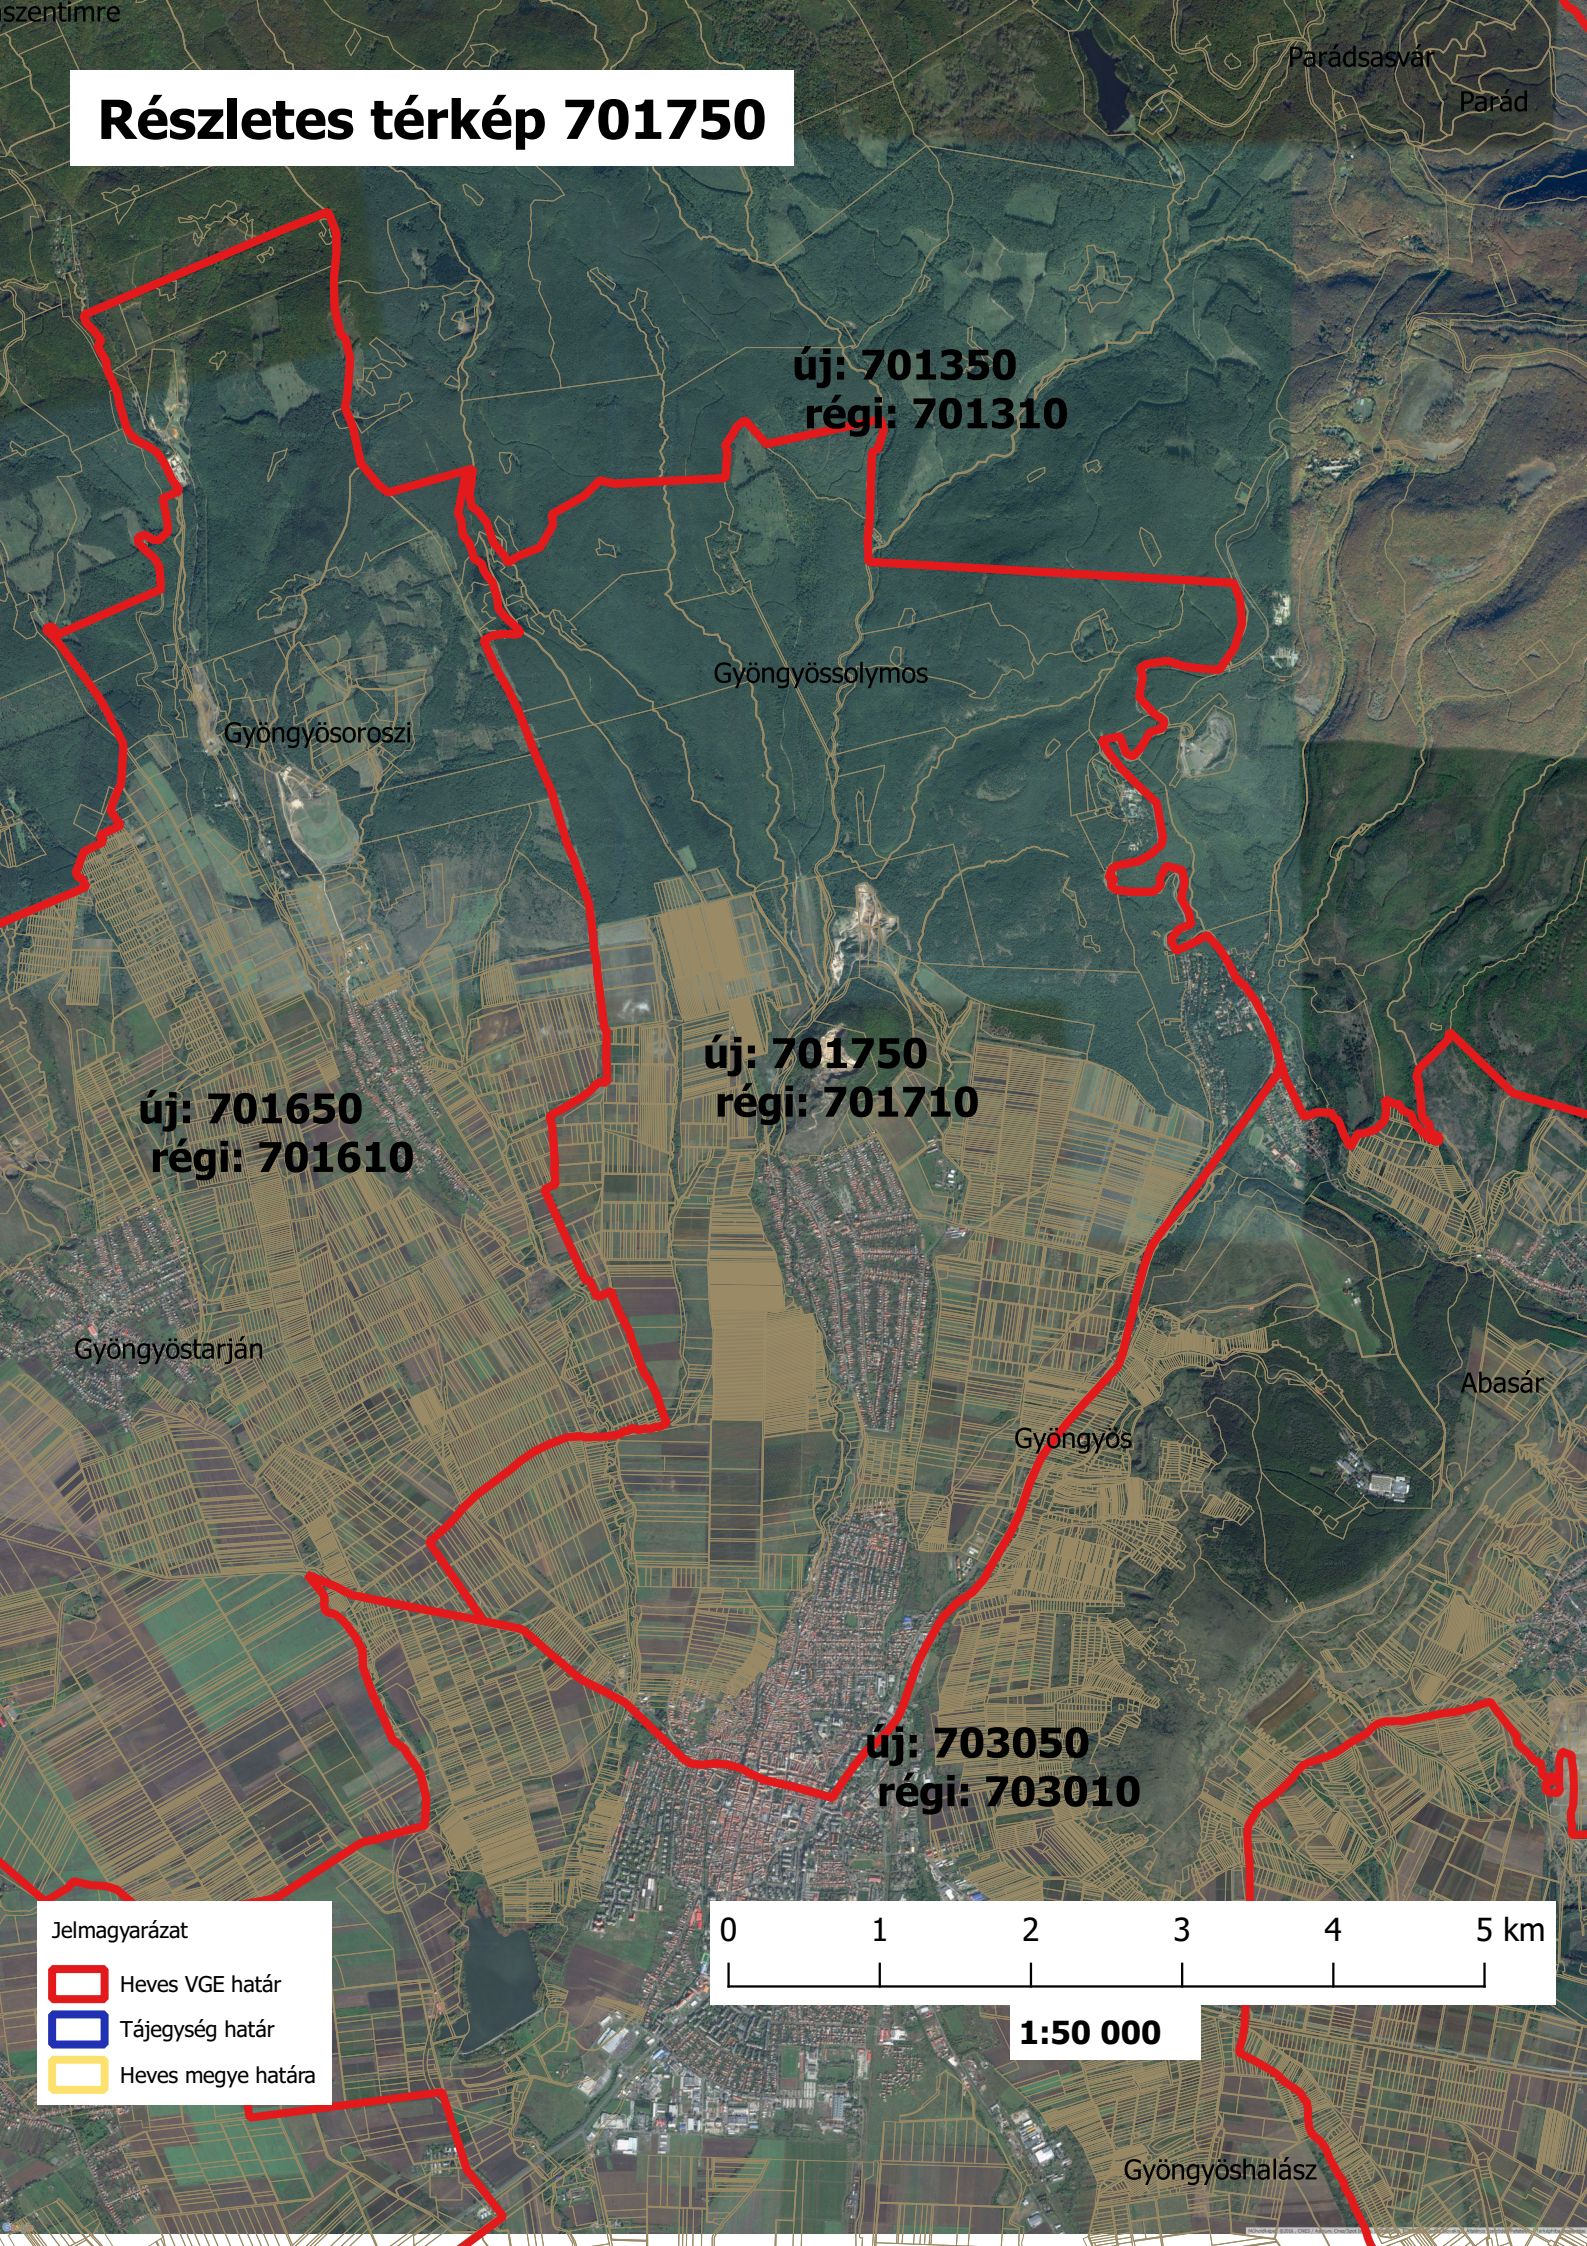

Részletes térkép 701750

új: 701350
régi: 701310

Gyöngyössolymos

Gyöngyösoroszi

új: 701650
régi: 701610

új: 701750
régi: 701710

Gyöngyöstarján

Gyöngyös

Abasár

új: 703050
régi: 703010

Gyöngyöshalász

Jelmagyarázat

- ▭ Heves VGE határ
- ▭ Tájegység határ
- ▭ Heves megye határa

1:50 000