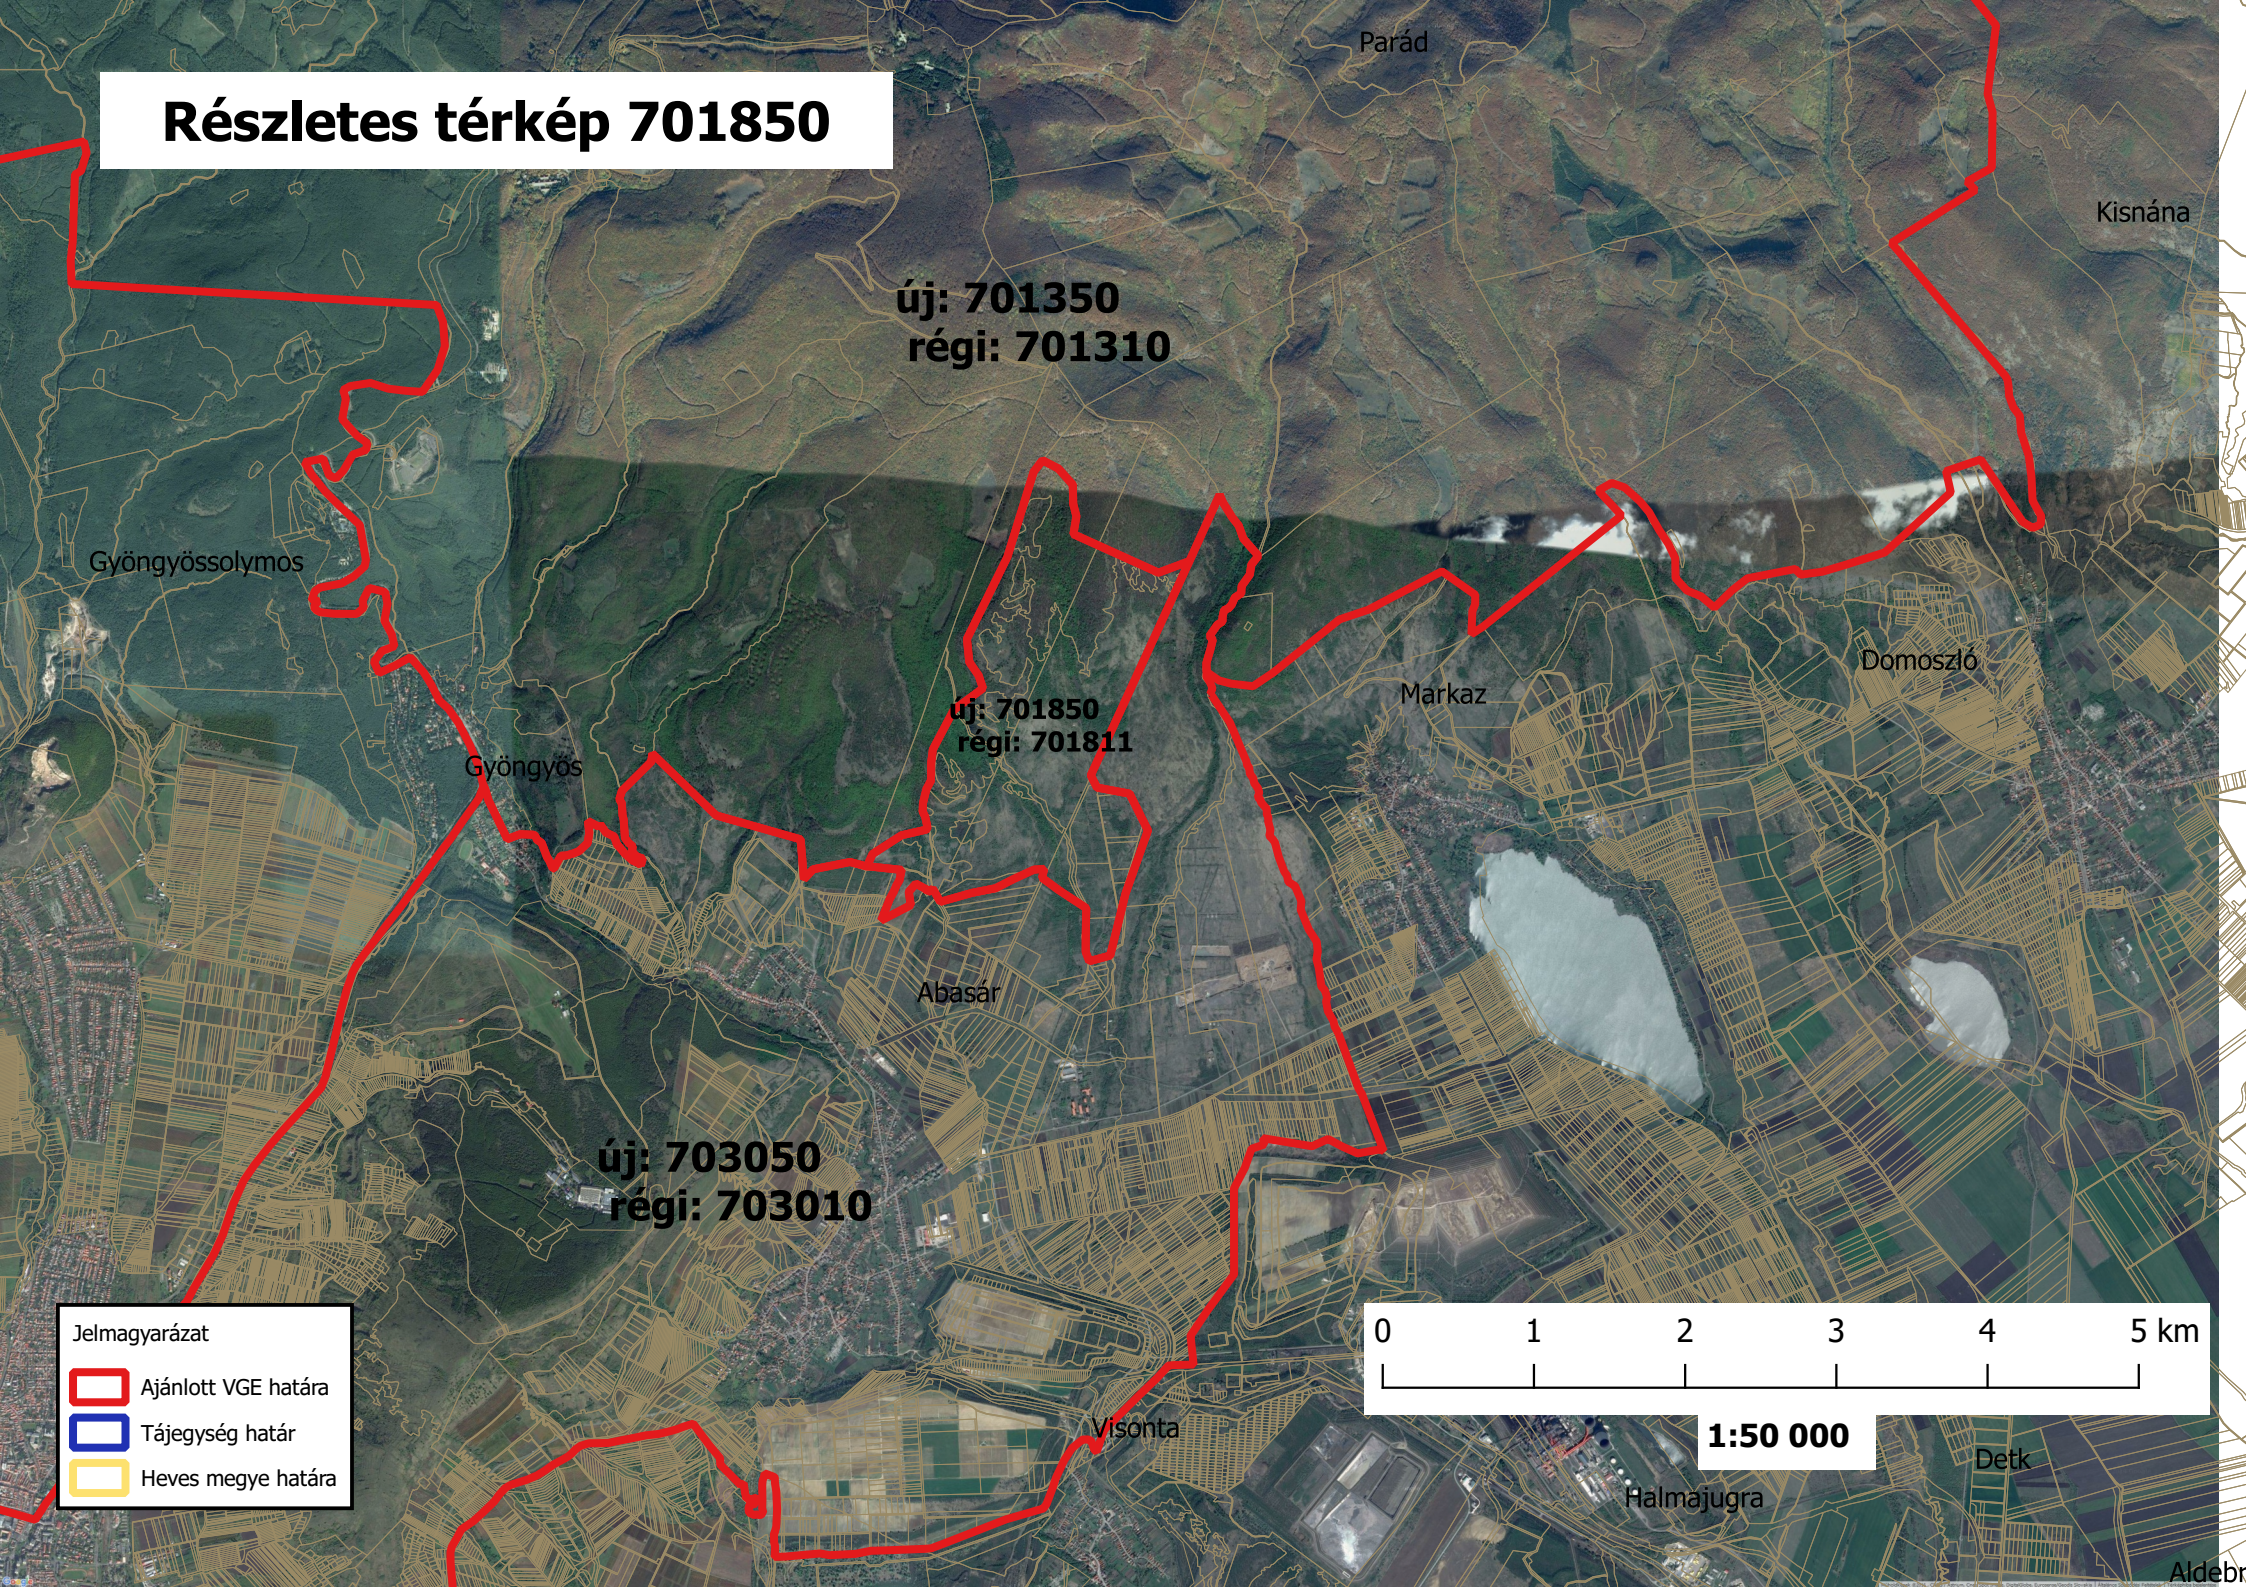

Részletes térkép 701850

új: 701350
régi: 701310

új: 701850
régi: 701811

új: 703050
régi: 703010

- Jelmagyarázat
- Ajánlott VGE határa
 - Tájegység határ
 - Heves megye határa

1:50 000