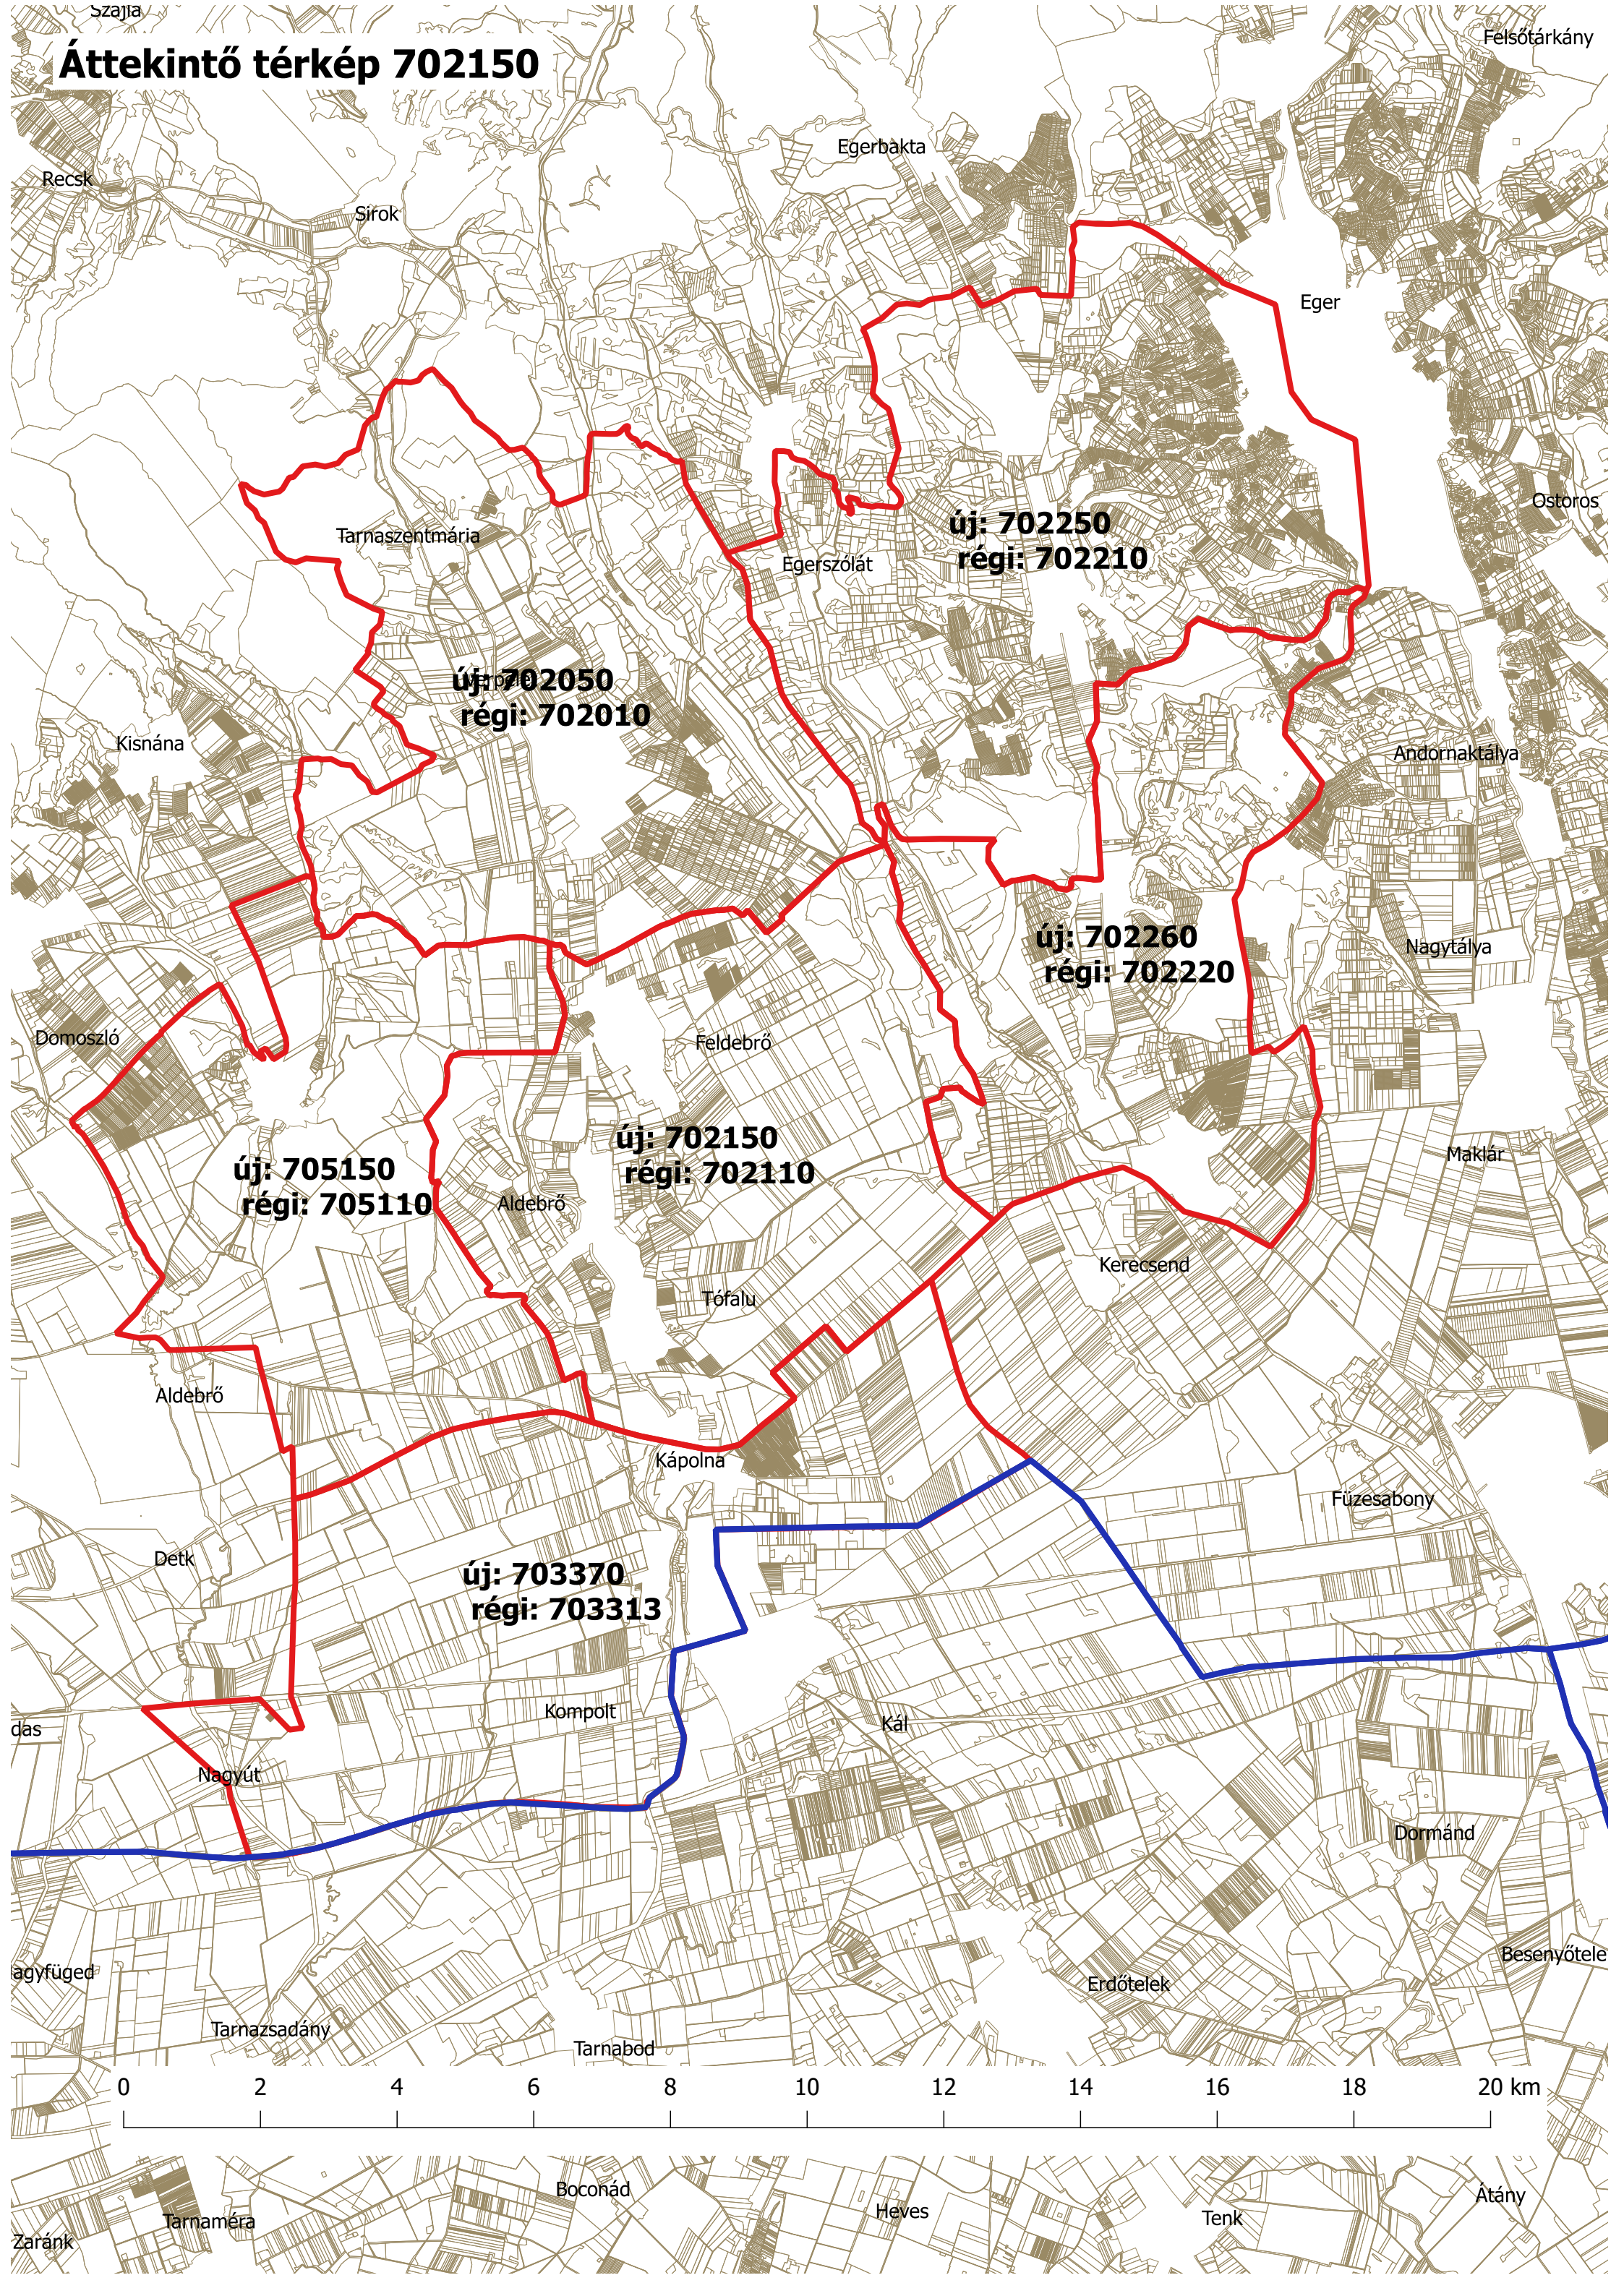

Áttekintő térkép 702150

Felsőtárkány

Egerbakta

Recsk

Sírok

Eger

Ostoros

új: 702250
régi: 702210

Egerszólát

Tarnaszentmária

új: 702050
régi: 702010

Kisnána

Andornaktálya

új: 702260
régi: 702220

Nagytálya

Domoszló

Besenyőtele

Erdótelek

Tarnazsadány

Tarnabod

0 2 4 6 8 10 12 14 16 18 20 km

Boconád

Héves

Tenk

Atány

Tarnaméra

Zaránk