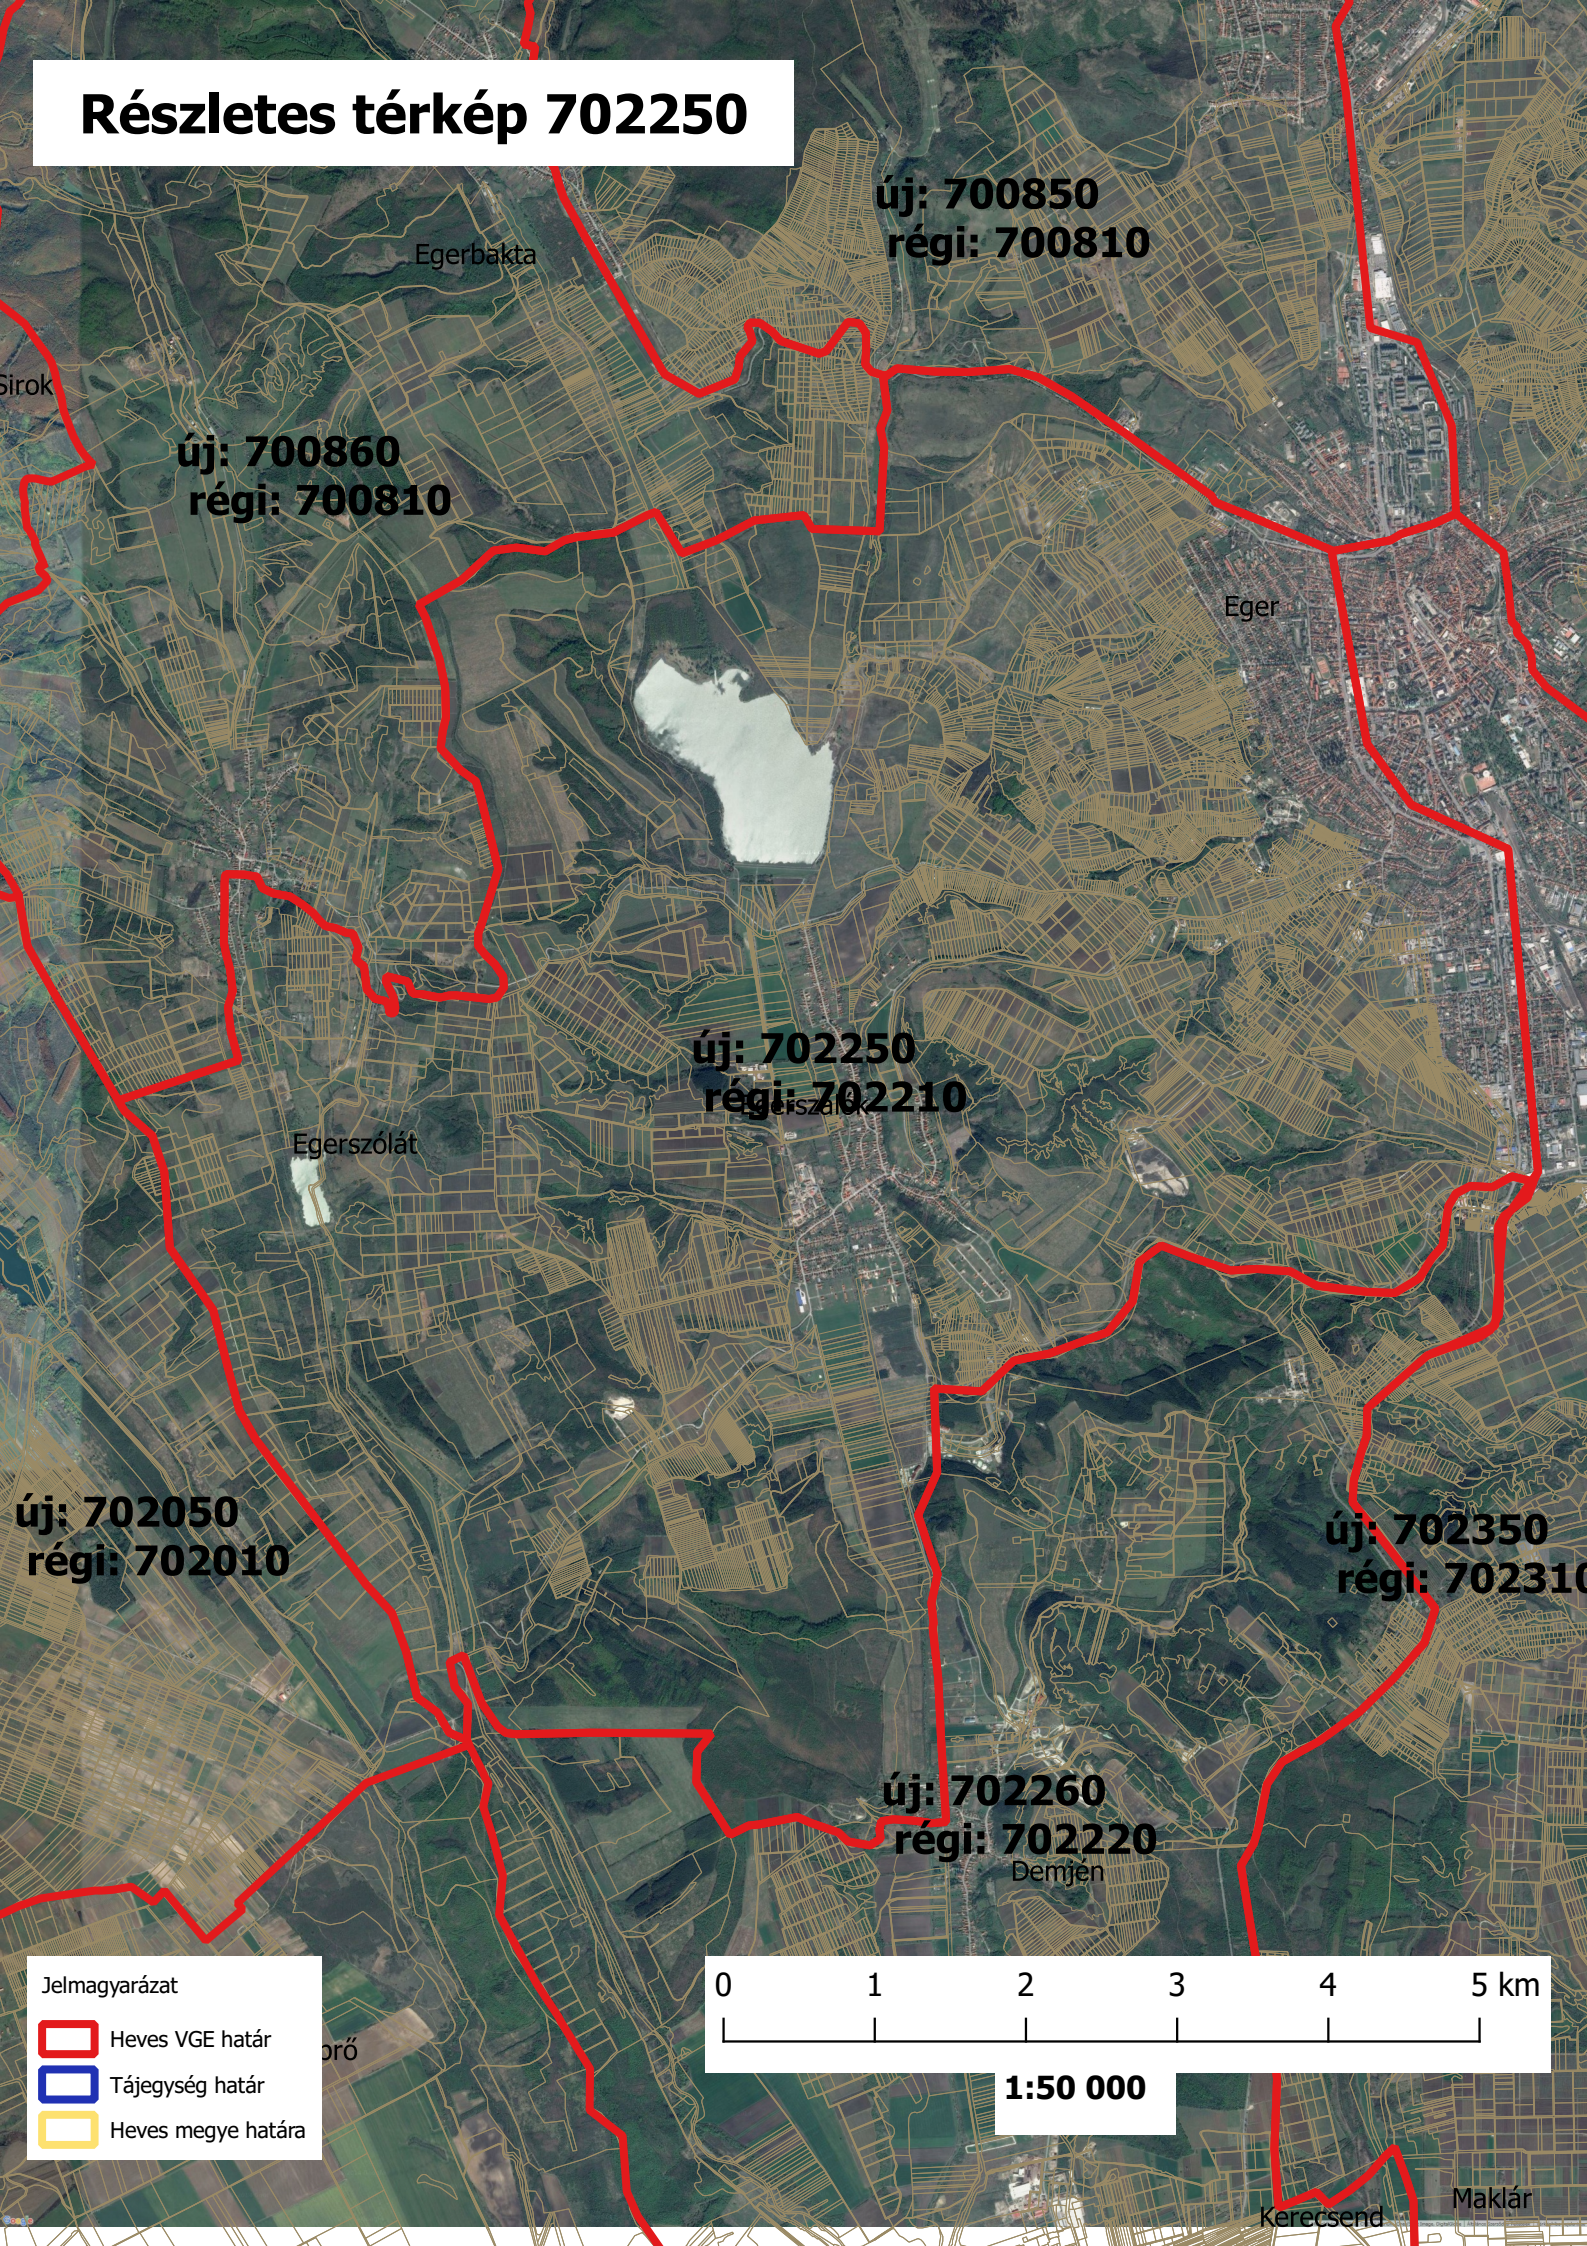

Részletes térkép 702250

új: 700850
régi: 700810

új: 700860
régi: 700810

új: 702250
régi: 702210

új: 702050
régi: 702010

új: 702350
régi: 702310

új: 702260
régi: 702220

Jelmagyarázat

-  Heves VGE határ
-  Tájegység határ
-  Heves megye határa

1:50 000

Kerecsend

Maklár