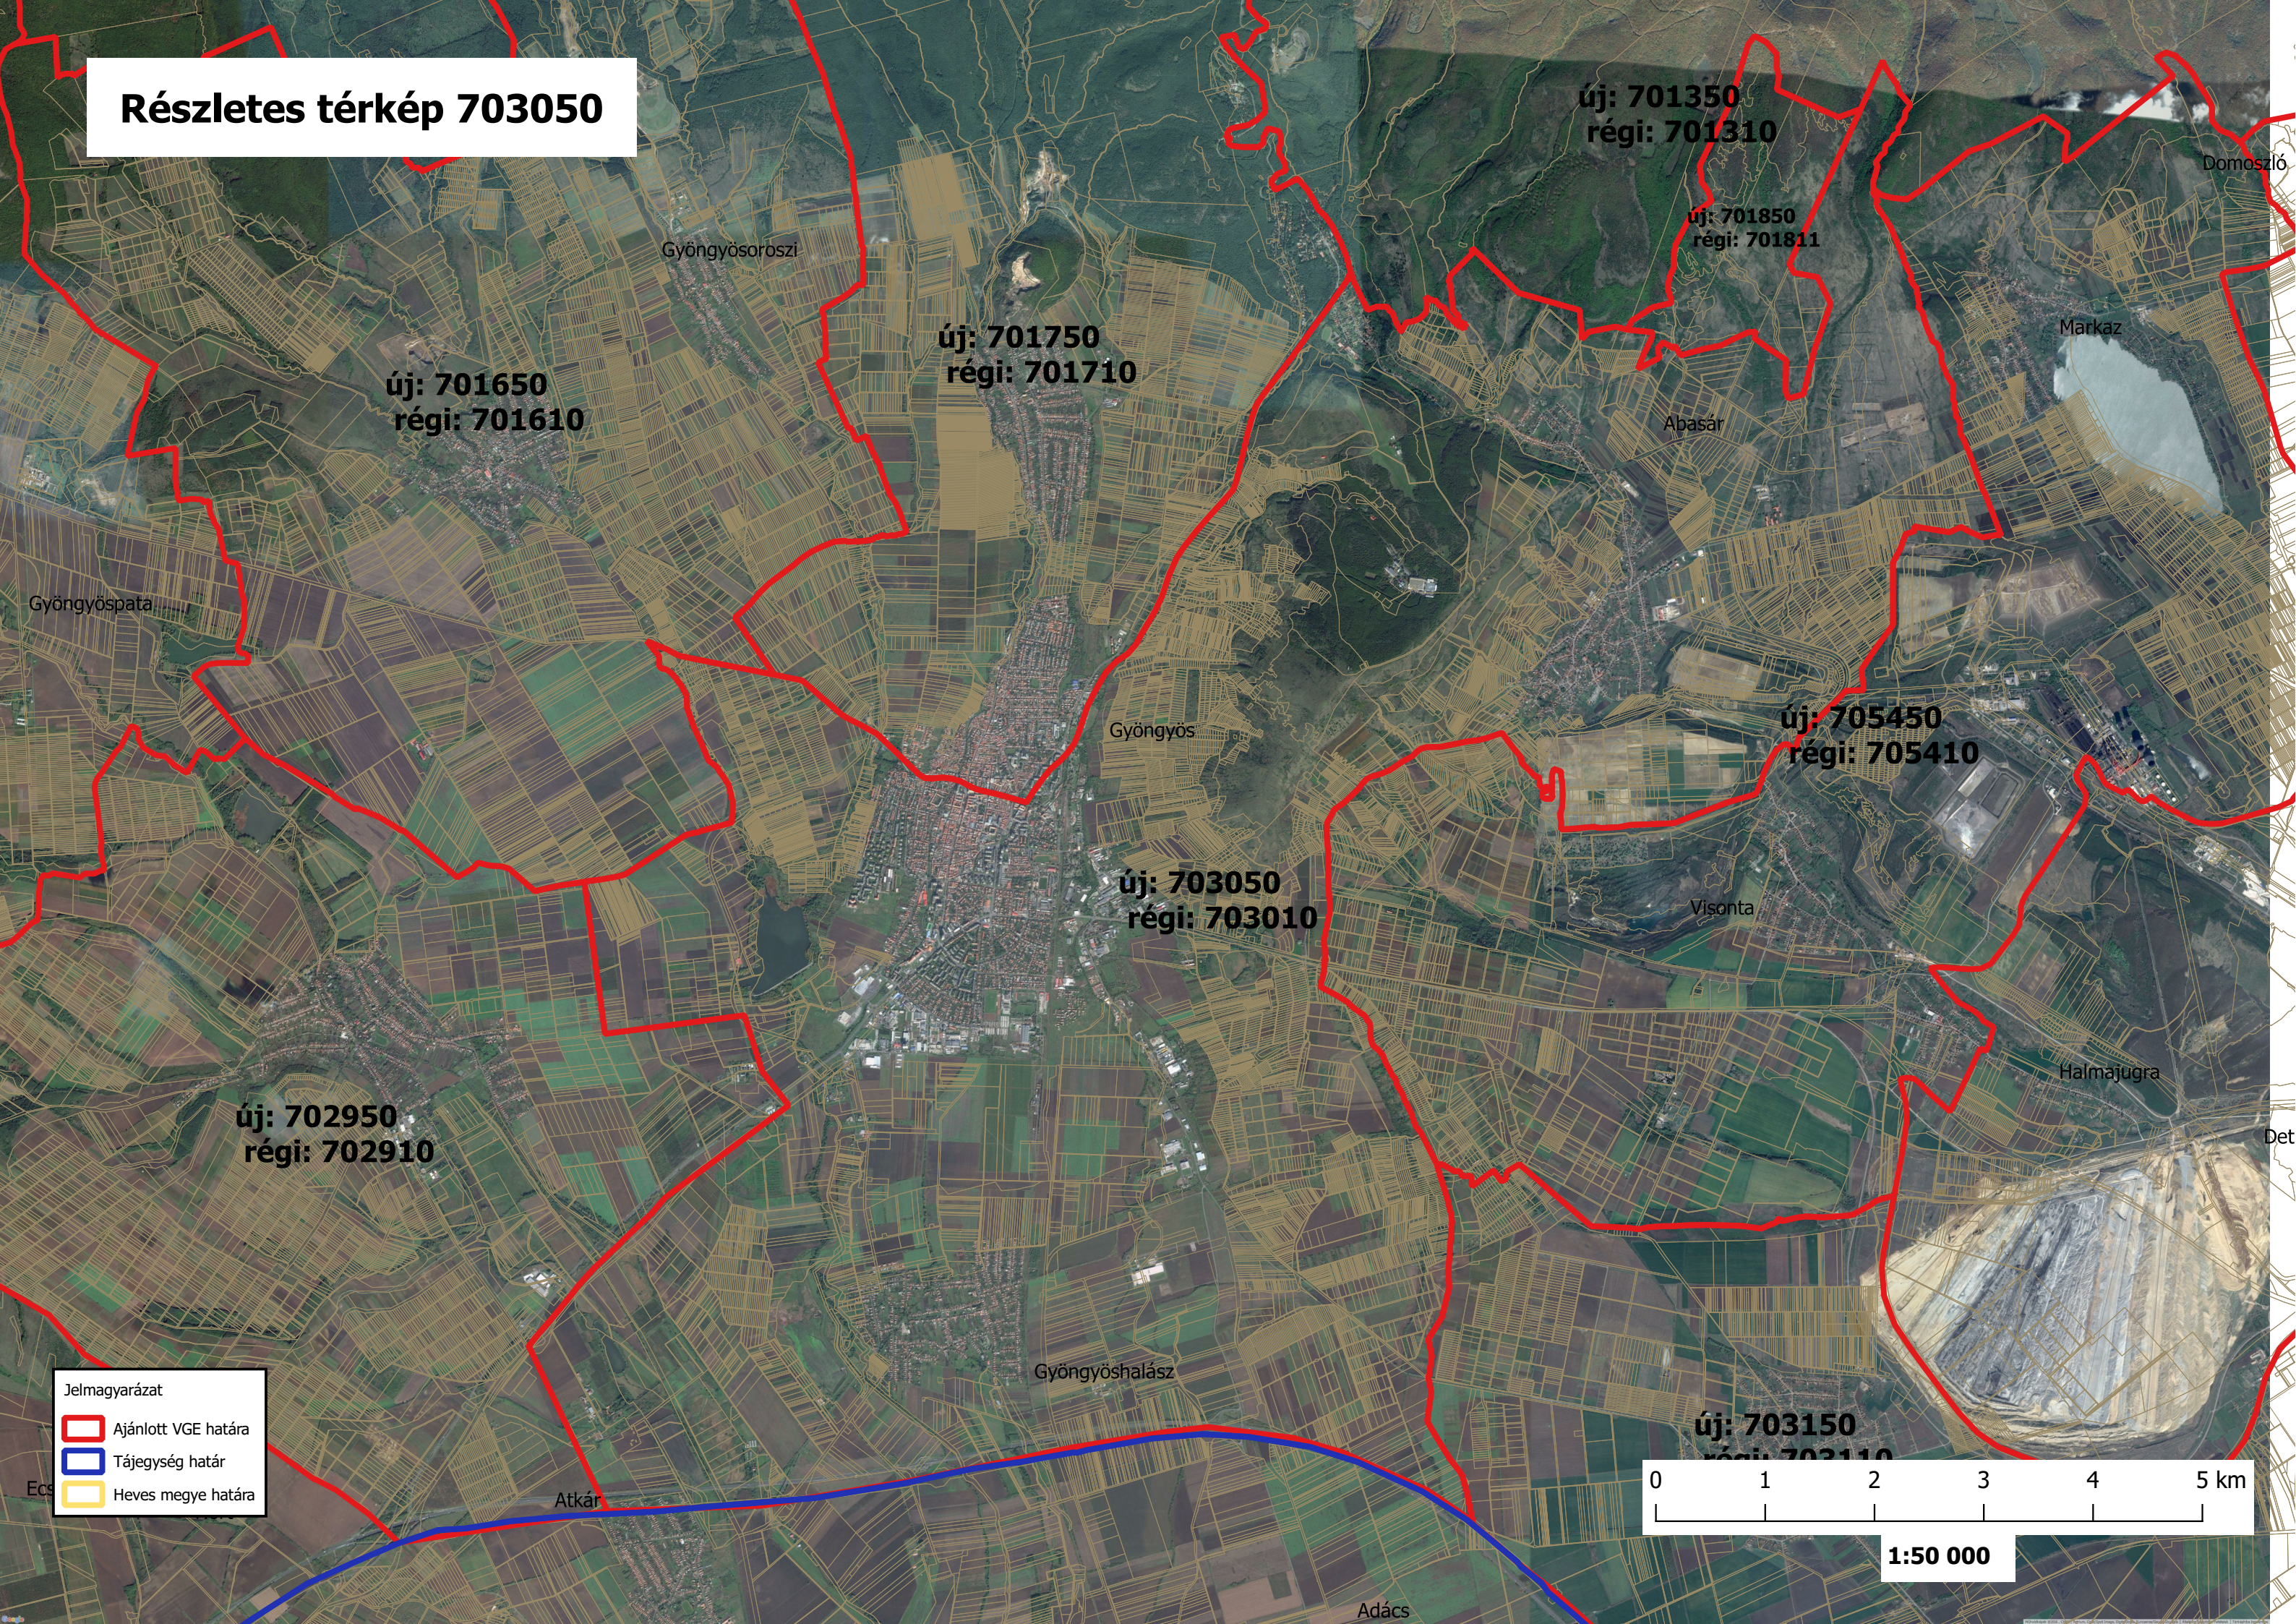

# Részletes térkép 703050

új: 701350  
régi: 701310

új: 701850  
régi: 701811

új: 701750  
régi: 701710

új: 701650  
régi: 701610

új: 705450  
régi: 705410

új: 703050  
régi: 703010

új: 702950  
régi: 702910

új: 703150  
régi: 703110

Jelmagyarázat

- Ajánlott VGE határa
- Tájegység határ
- Heves megye határa

1:50 000