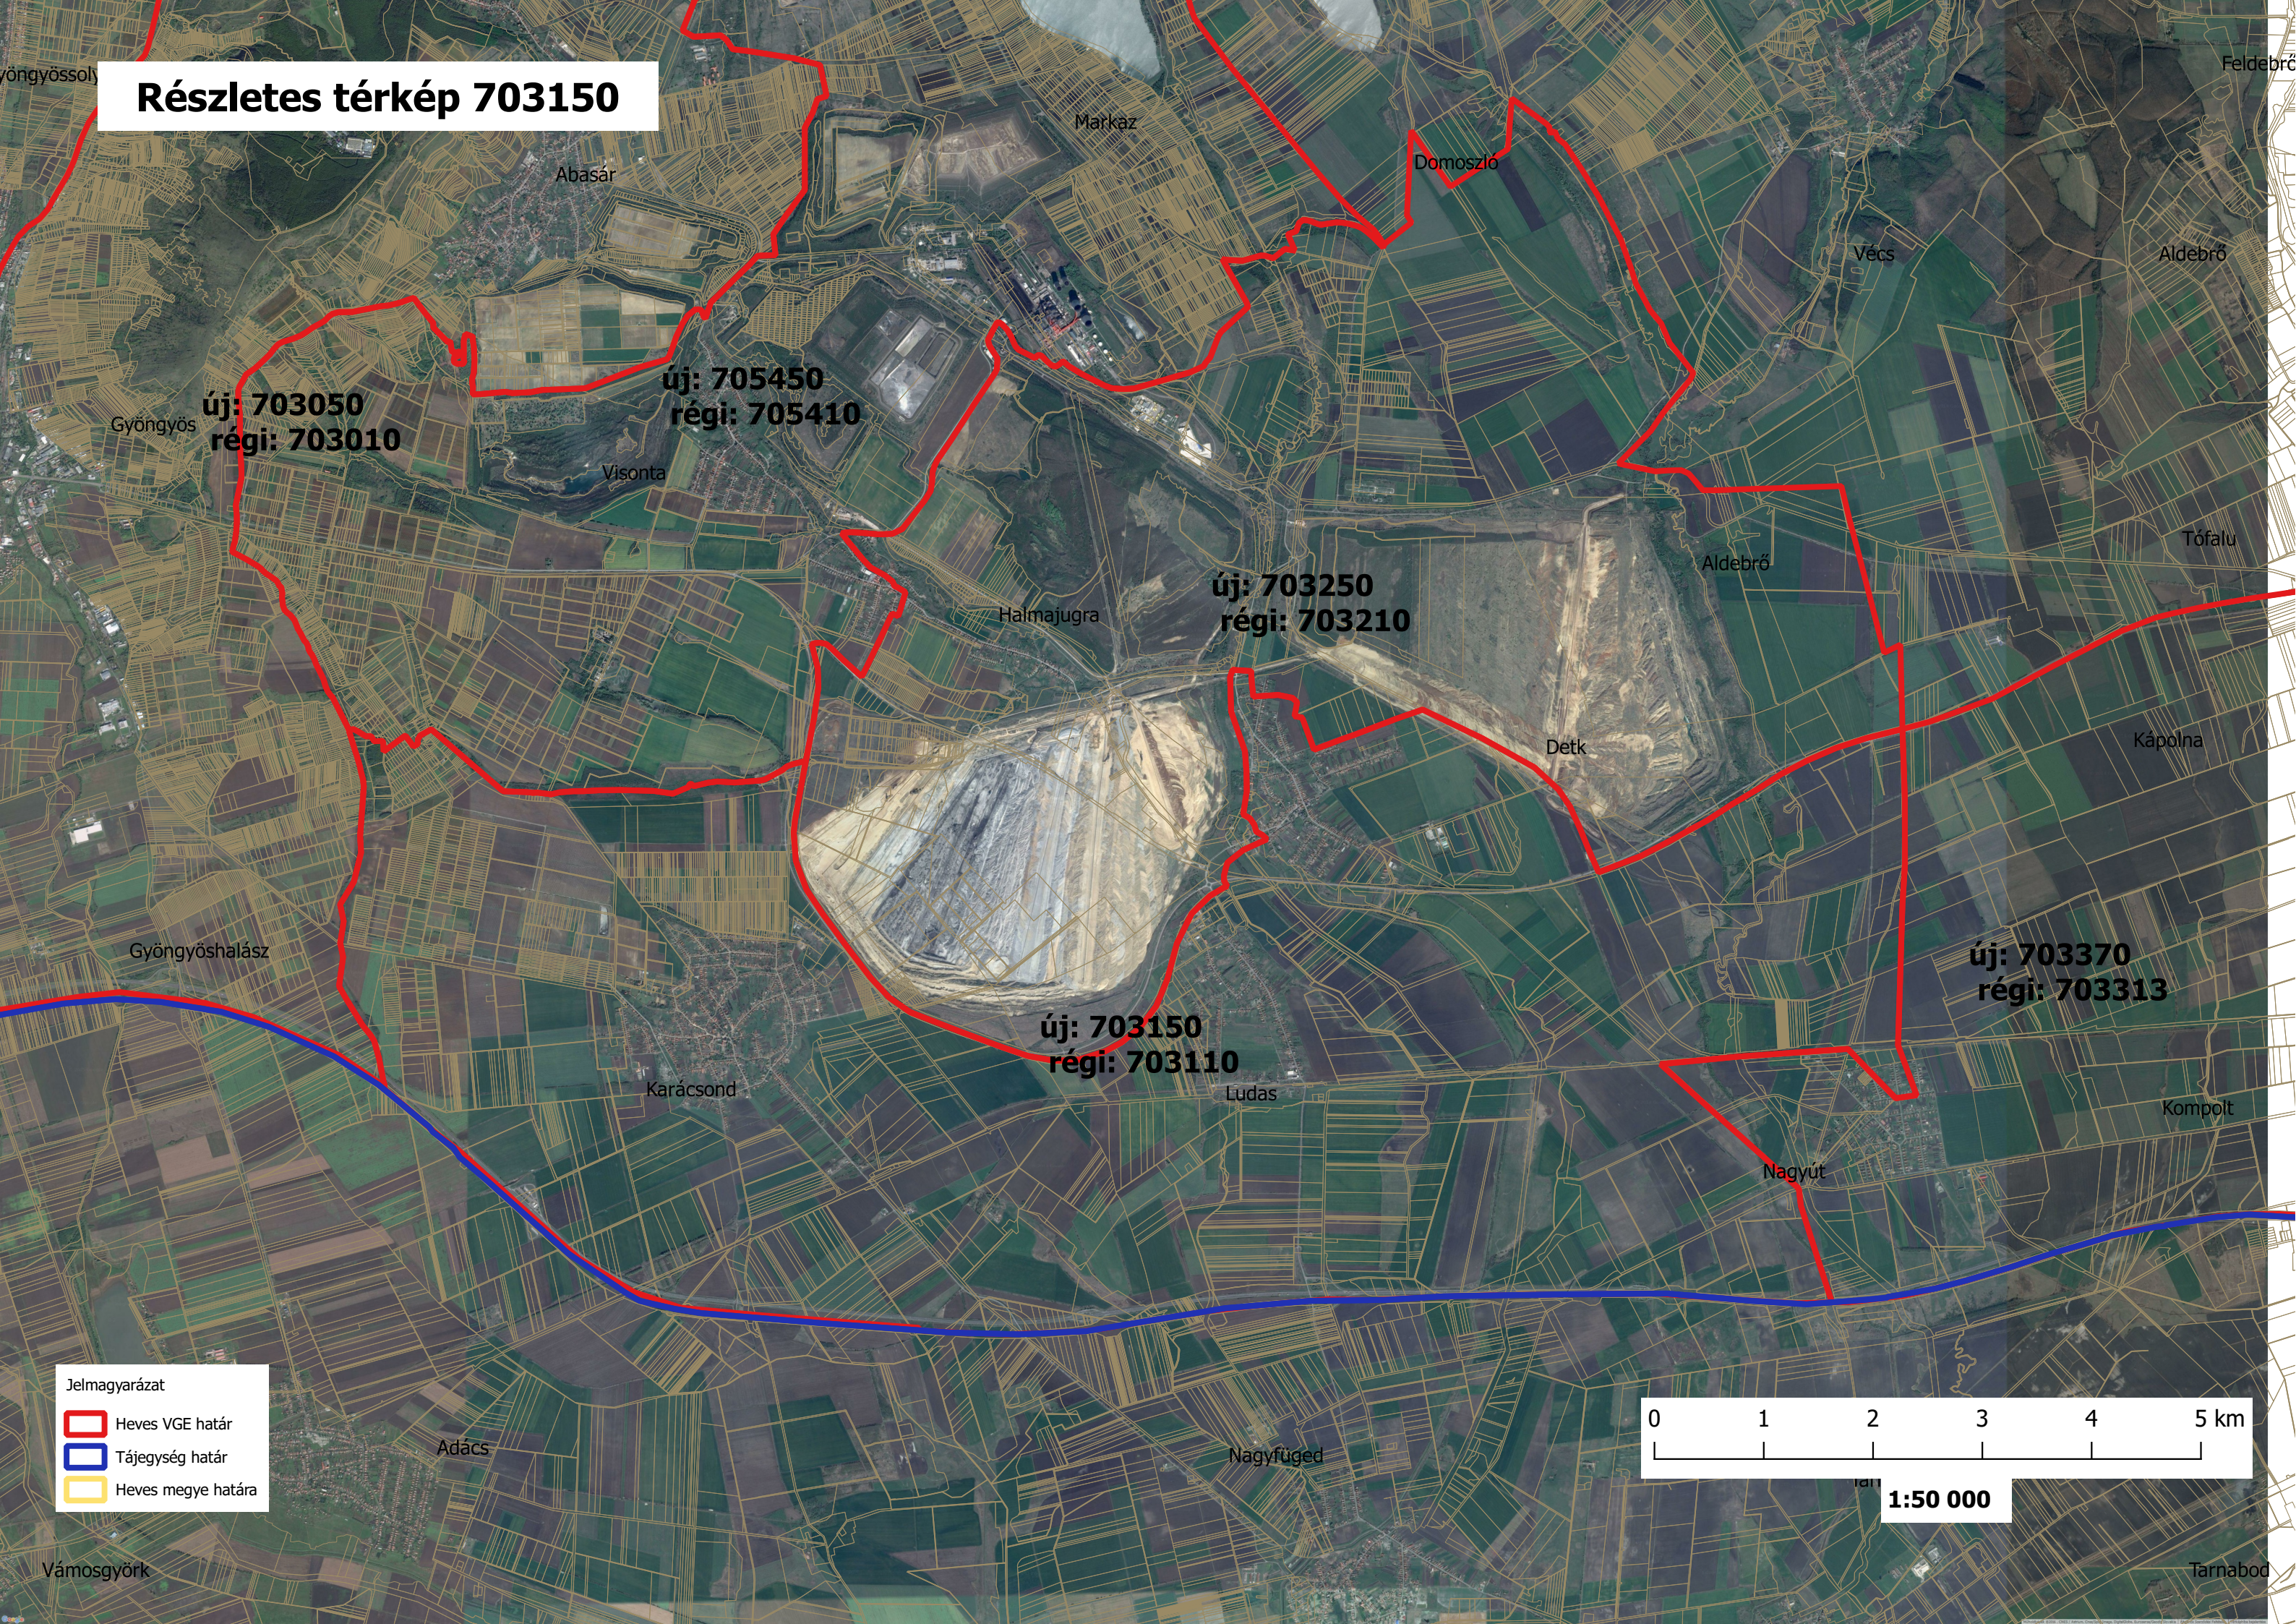

Részletes térkép 703150

Részletes térkép 703150

új: 703050
régi: 703010

új: 705450
régi: 705410

új: 703250
régi: 703210

új: 703150
régi: 703110

új: 703370
régi: 703313

- Jelmagyarázat
- Heves VGE határ
 - Tájegység határ
 - Heves megye határa

1:50 000

Vámosgyörk

Adács

Karácsond

Halmajugra

Ludas

Nagyfüged

Detk

Nagyút

Aldebrő

Kompolt

Kápolna

Tófalu

Aldebrő

Vécs

Domoszló

Markáz

Abasár

Visonta

Gyöngyös

Gyöngyöshalász

Feldebrő

Tarnabod