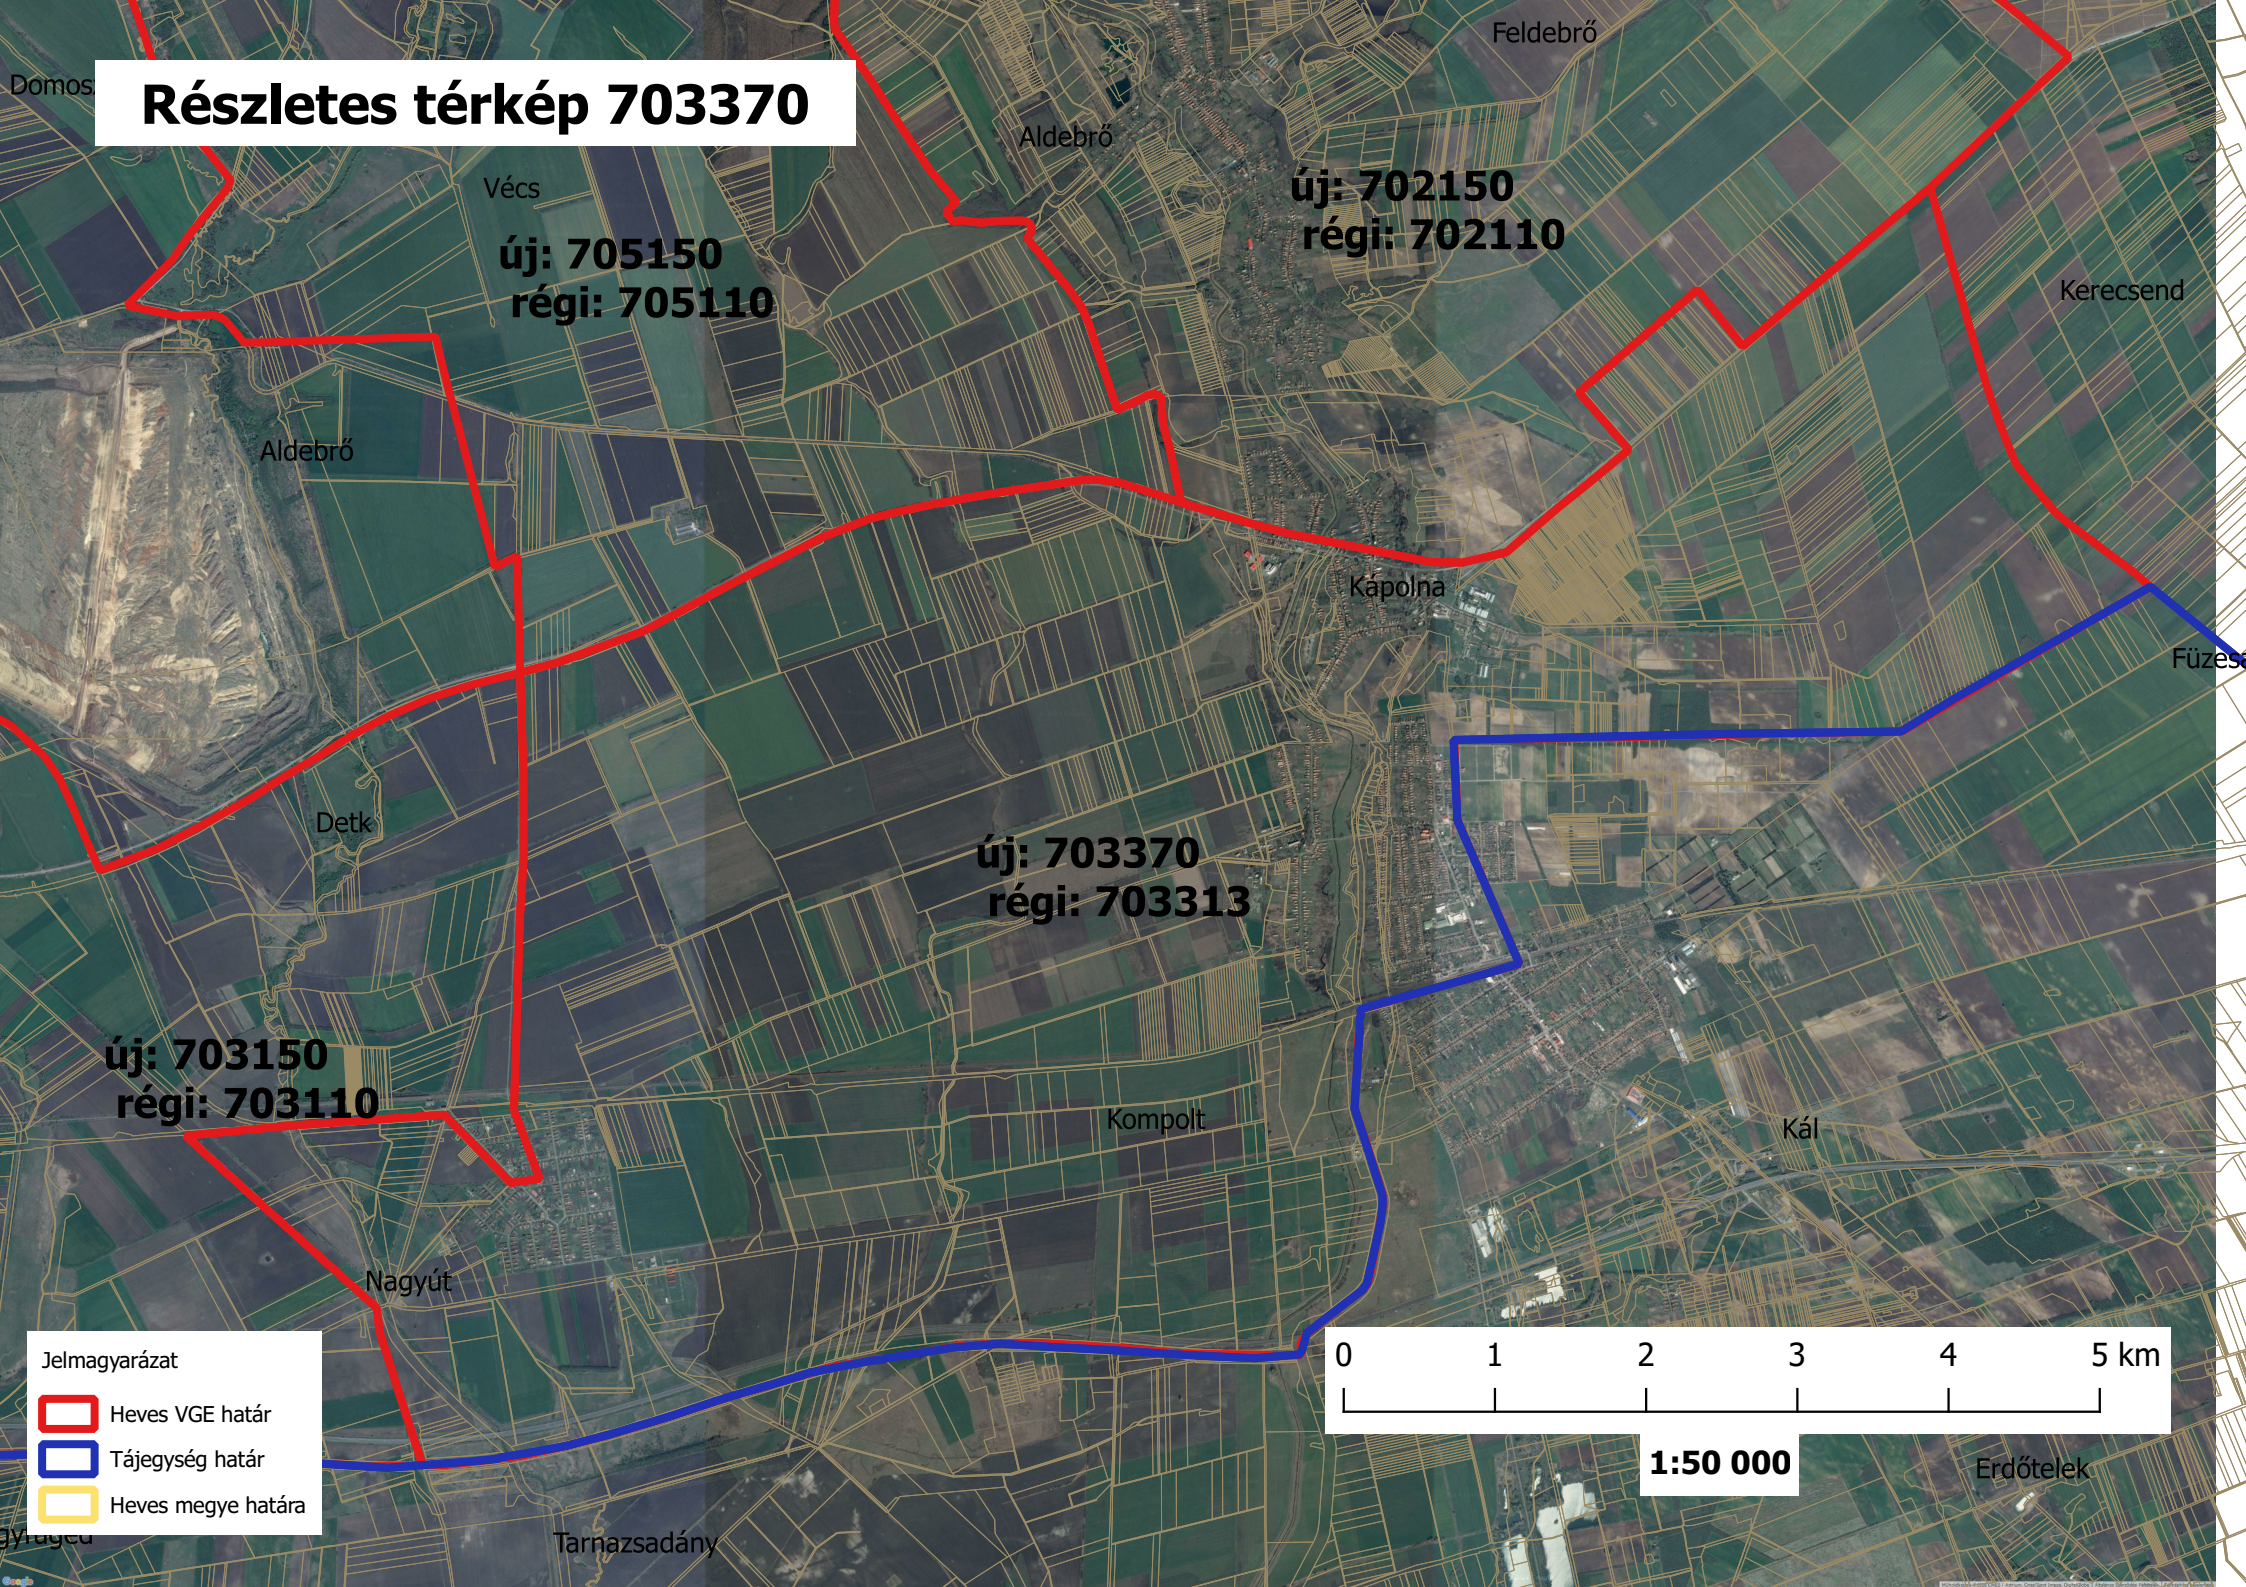

Részletes térkép 703370

új: 705150
régi: 705110

új: 702150
régi: 702110

új: 703370
régi: 703313

új: 703150
régi: 703110

Jelmagyarázat

-  Heves VGE határ
-  Tájegység határ
-  Heves megye határa

1:50 000