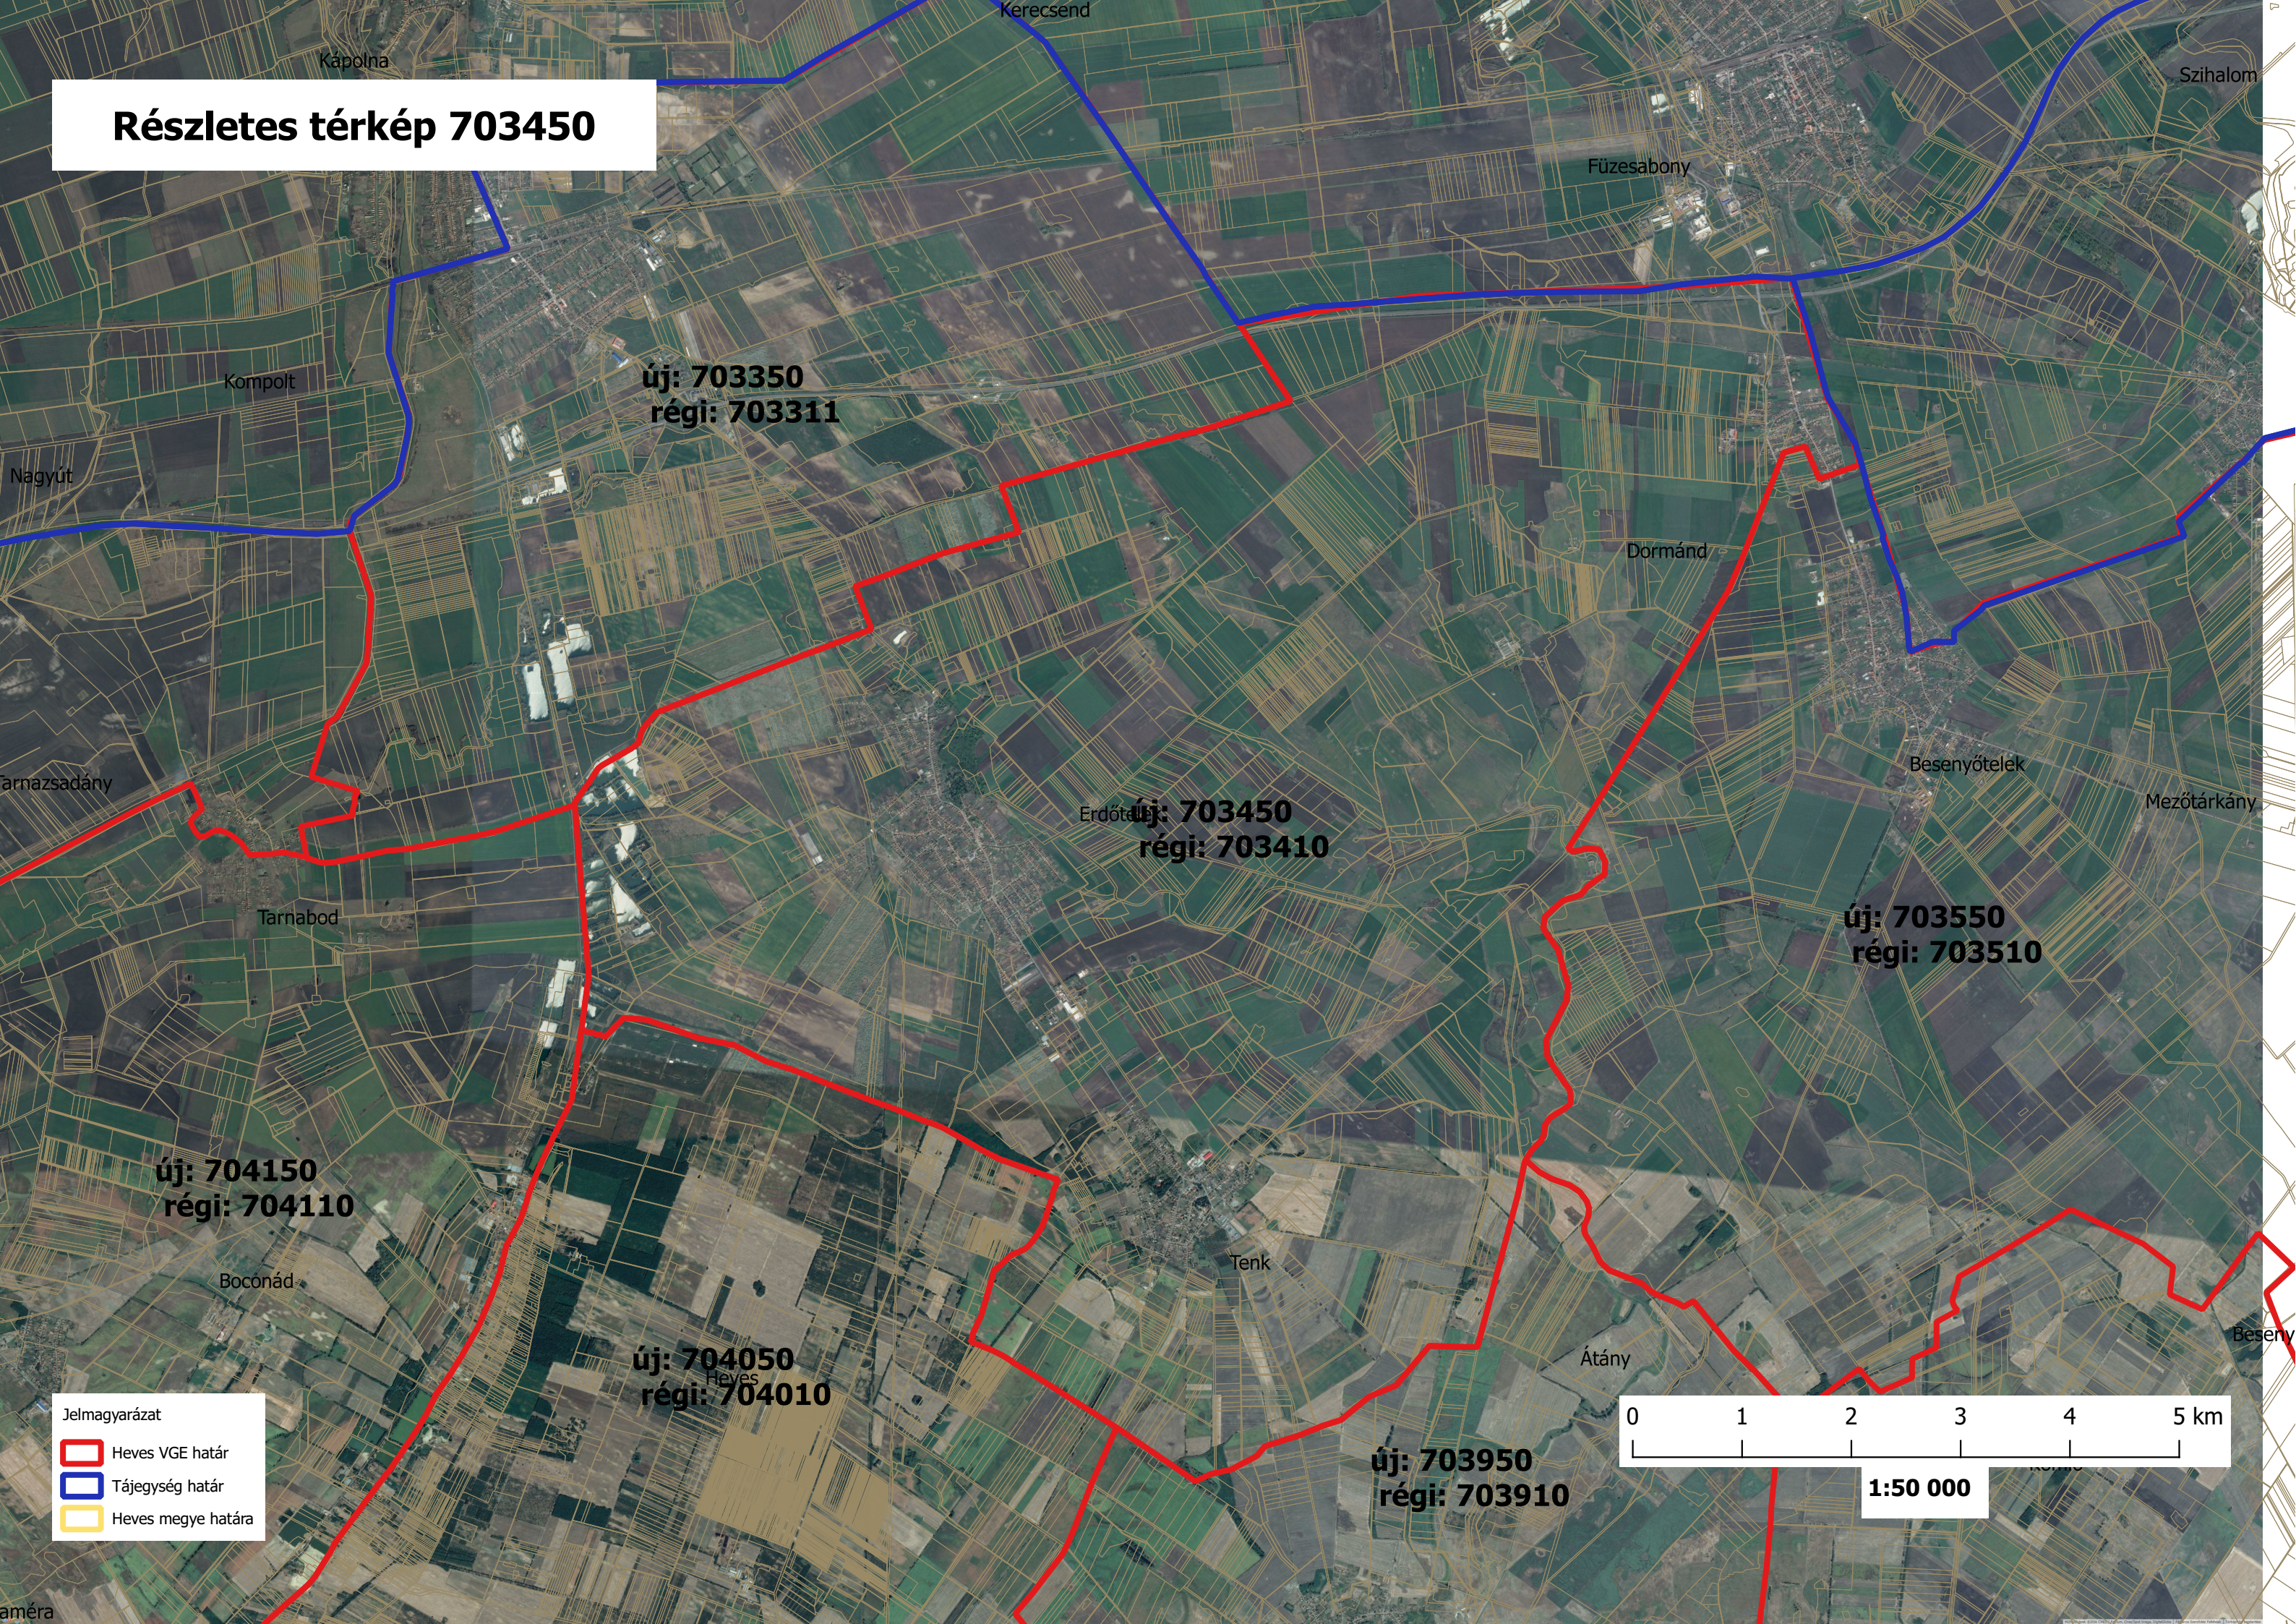

Részletes térkép 703450

új: 703350
régi: 703311

új: 703450
régi: 703410

új: 703550
régi: 703510

új: 704150
régi: 704110

új: 704050
régi: 704010

új: 703950
régi: 703910

Jelmagyarázat

-  Heves VGE határ
-  Tájegység határ
-  Heves megye határa

1:50 000