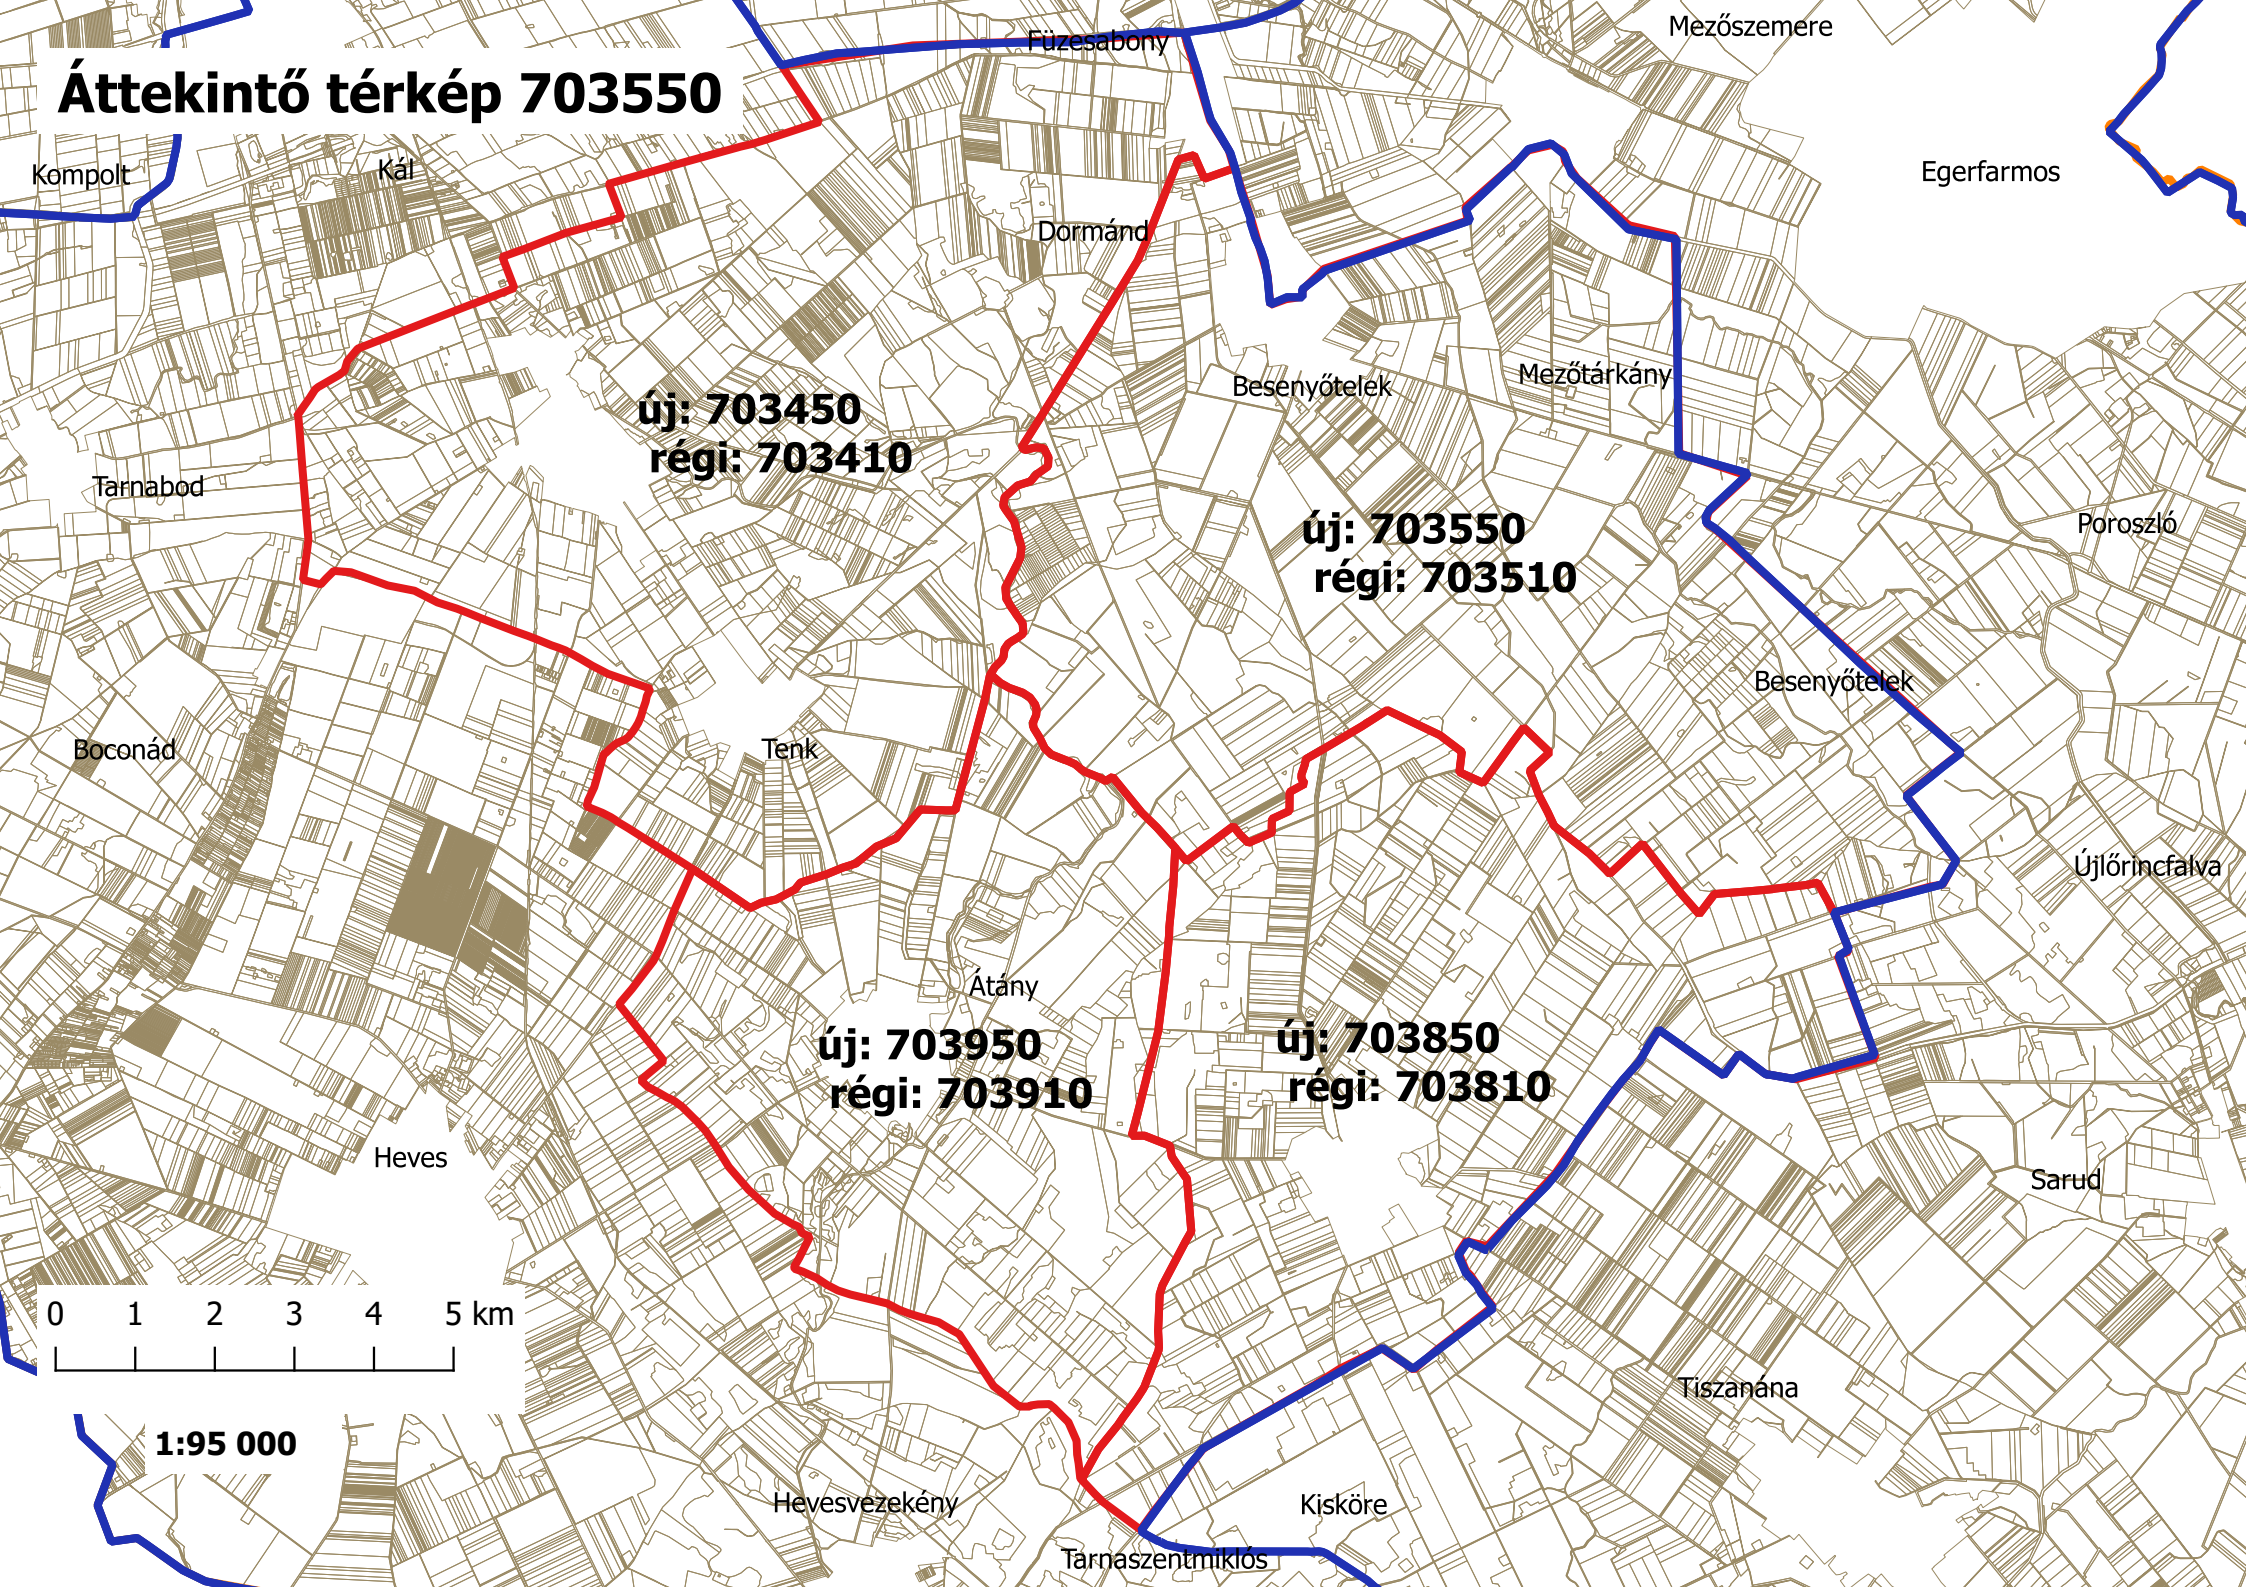

Áttekintő térkép 703550

Füzesabony

Mezőszemere

Egerfarmos

Kompolt

Kál

Dormánd

Besenyőtelek

Mezőtárcány

Tarnabod

új: 703450
régi: 703410

új: 703550
régi: 703510

Poroszló

Boconád

Tenk

Besenyőtelek

Újlőrincfalva

Atány

új: 703950
régi: 703910

új: 703850
régi: 703810

Heves

Sarud

0 1 2 3 4 5 km

1:95 000

Hevesvezekény

Kisköre

Tiszanána

Tarnaszentmiklós