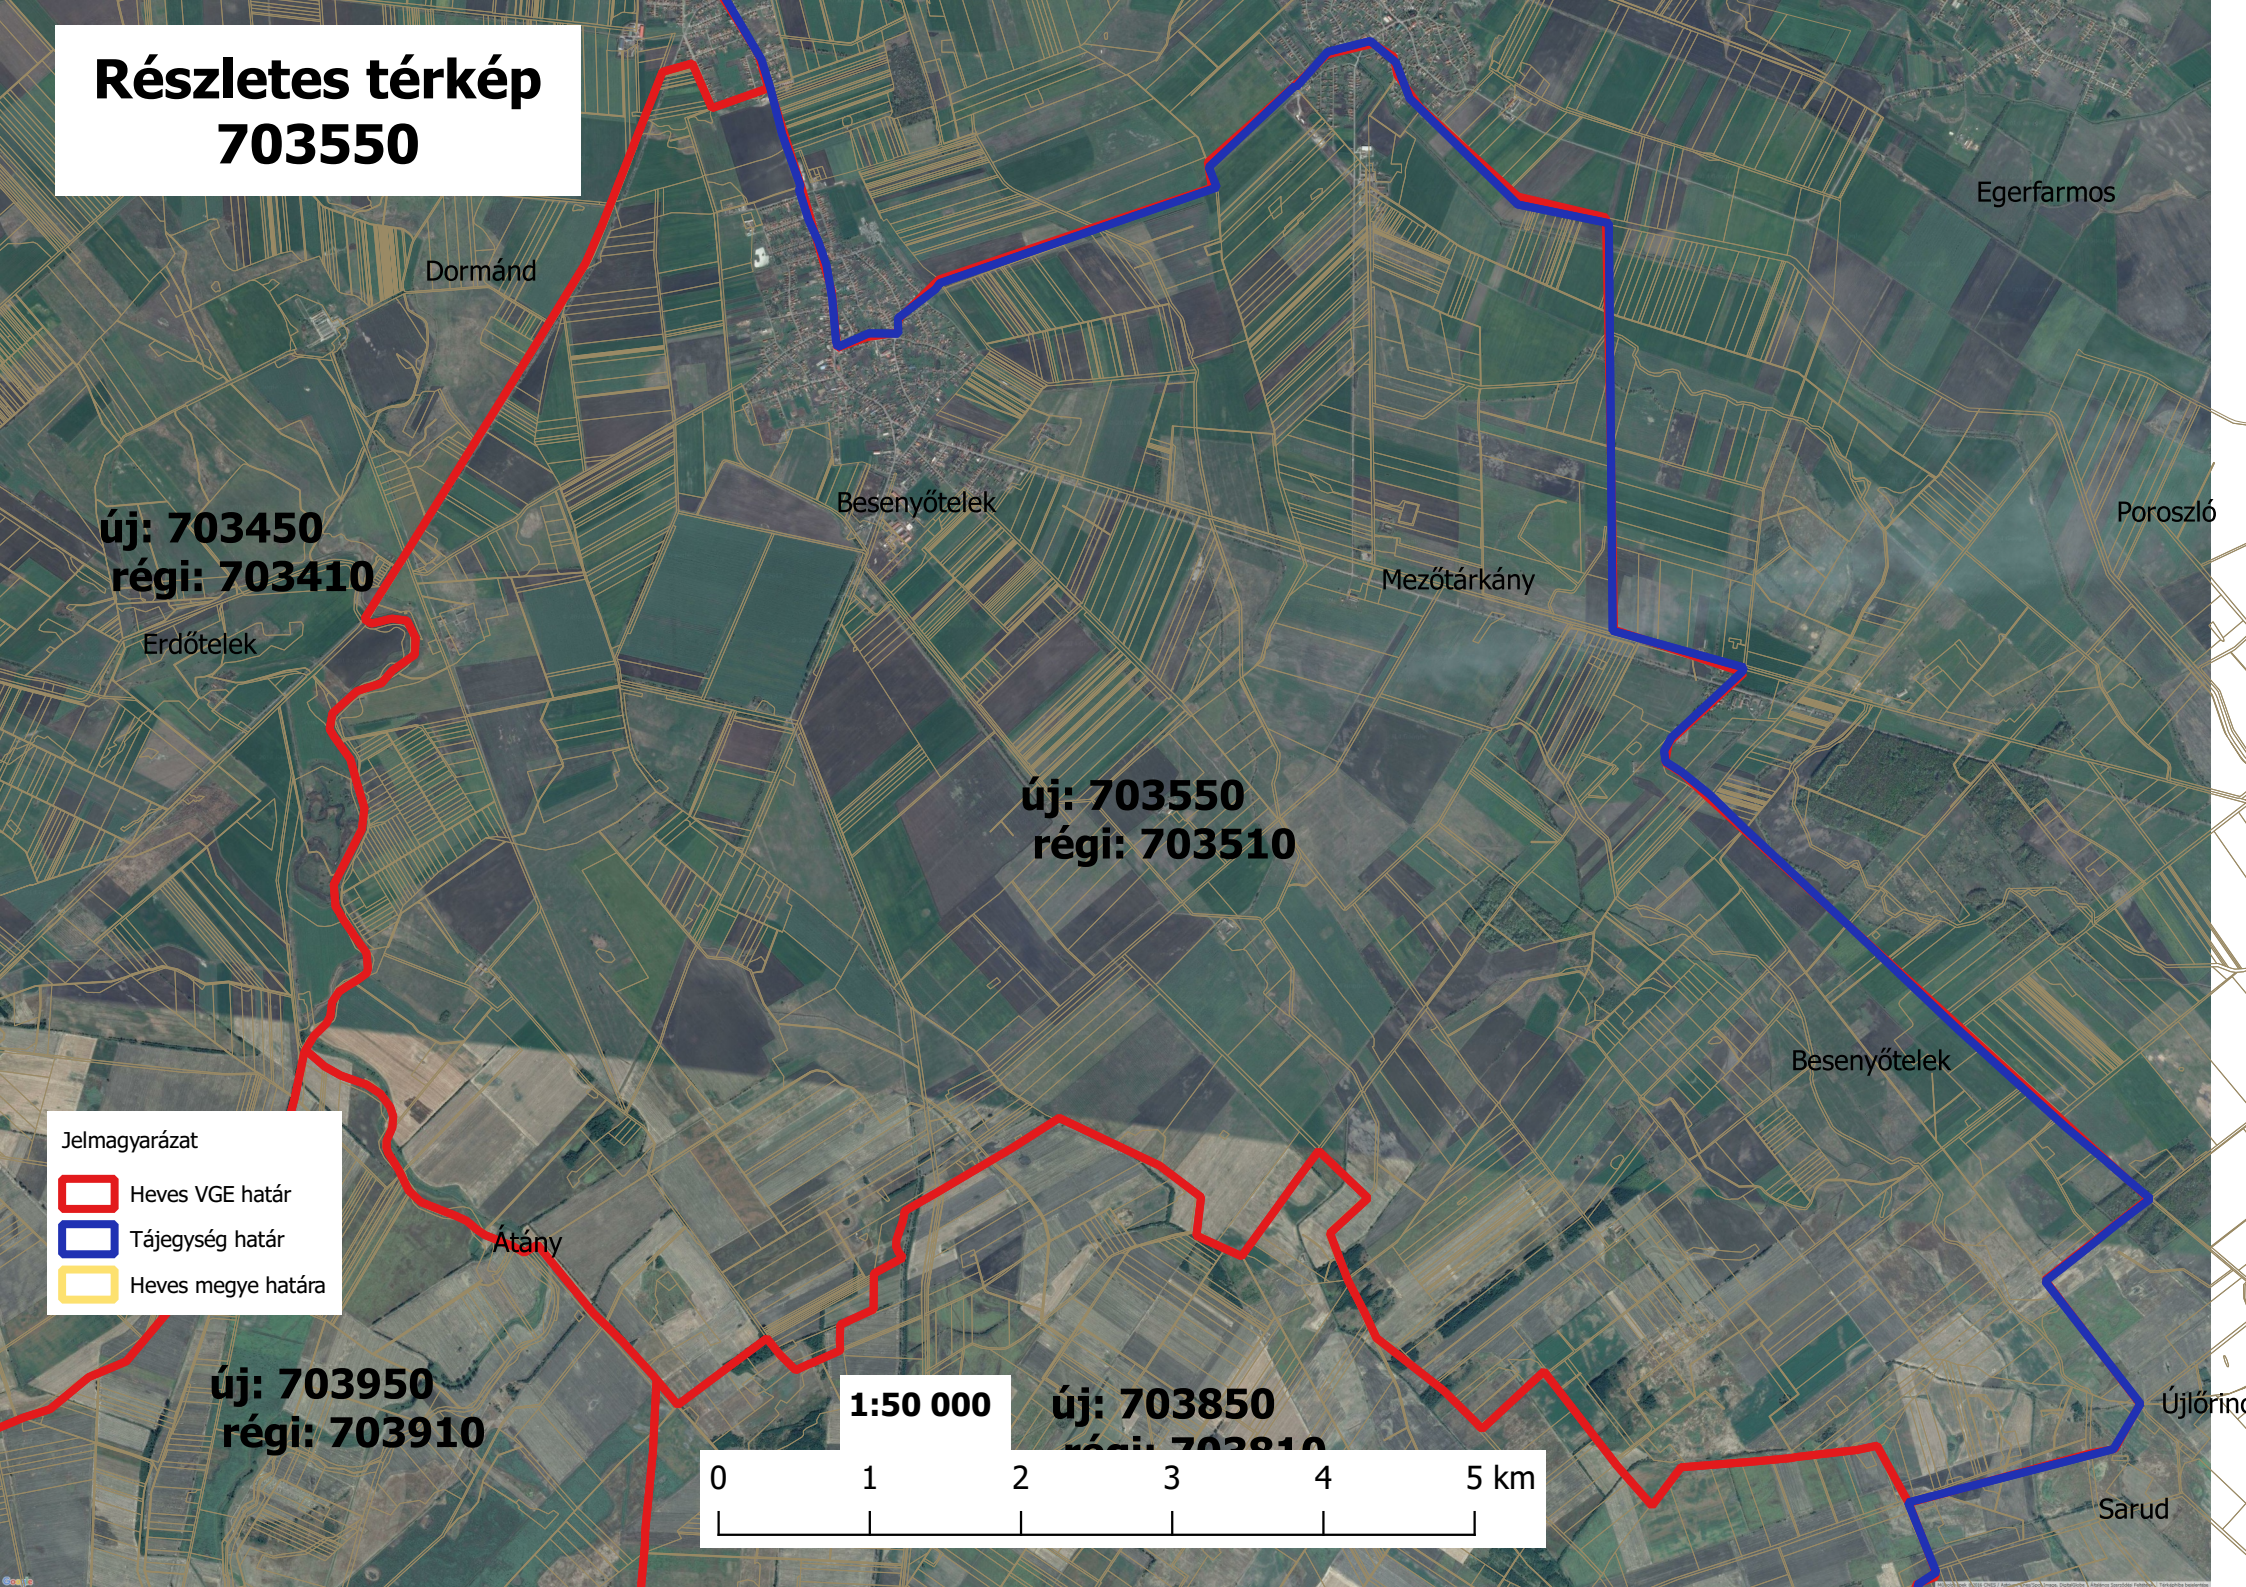

# Részletes térkép 703550

új: 703450  
régi: 703410

Erdőtelek

Dormánd

Besenyőtelek

Mezőtárcány

Egerfarmos

Poroszló

új: 703550  
régi: 703510

Besenyőtelek

Jelmagyarázat

 Heves VGE határ

 Tájegység határ

 Heves megye határa

Átány

új: 703950  
régi: 703910

1:50 000

új: 703850  
régi: 703810

0 1 2 3 4 5 km

Újlőrinc

Sárud