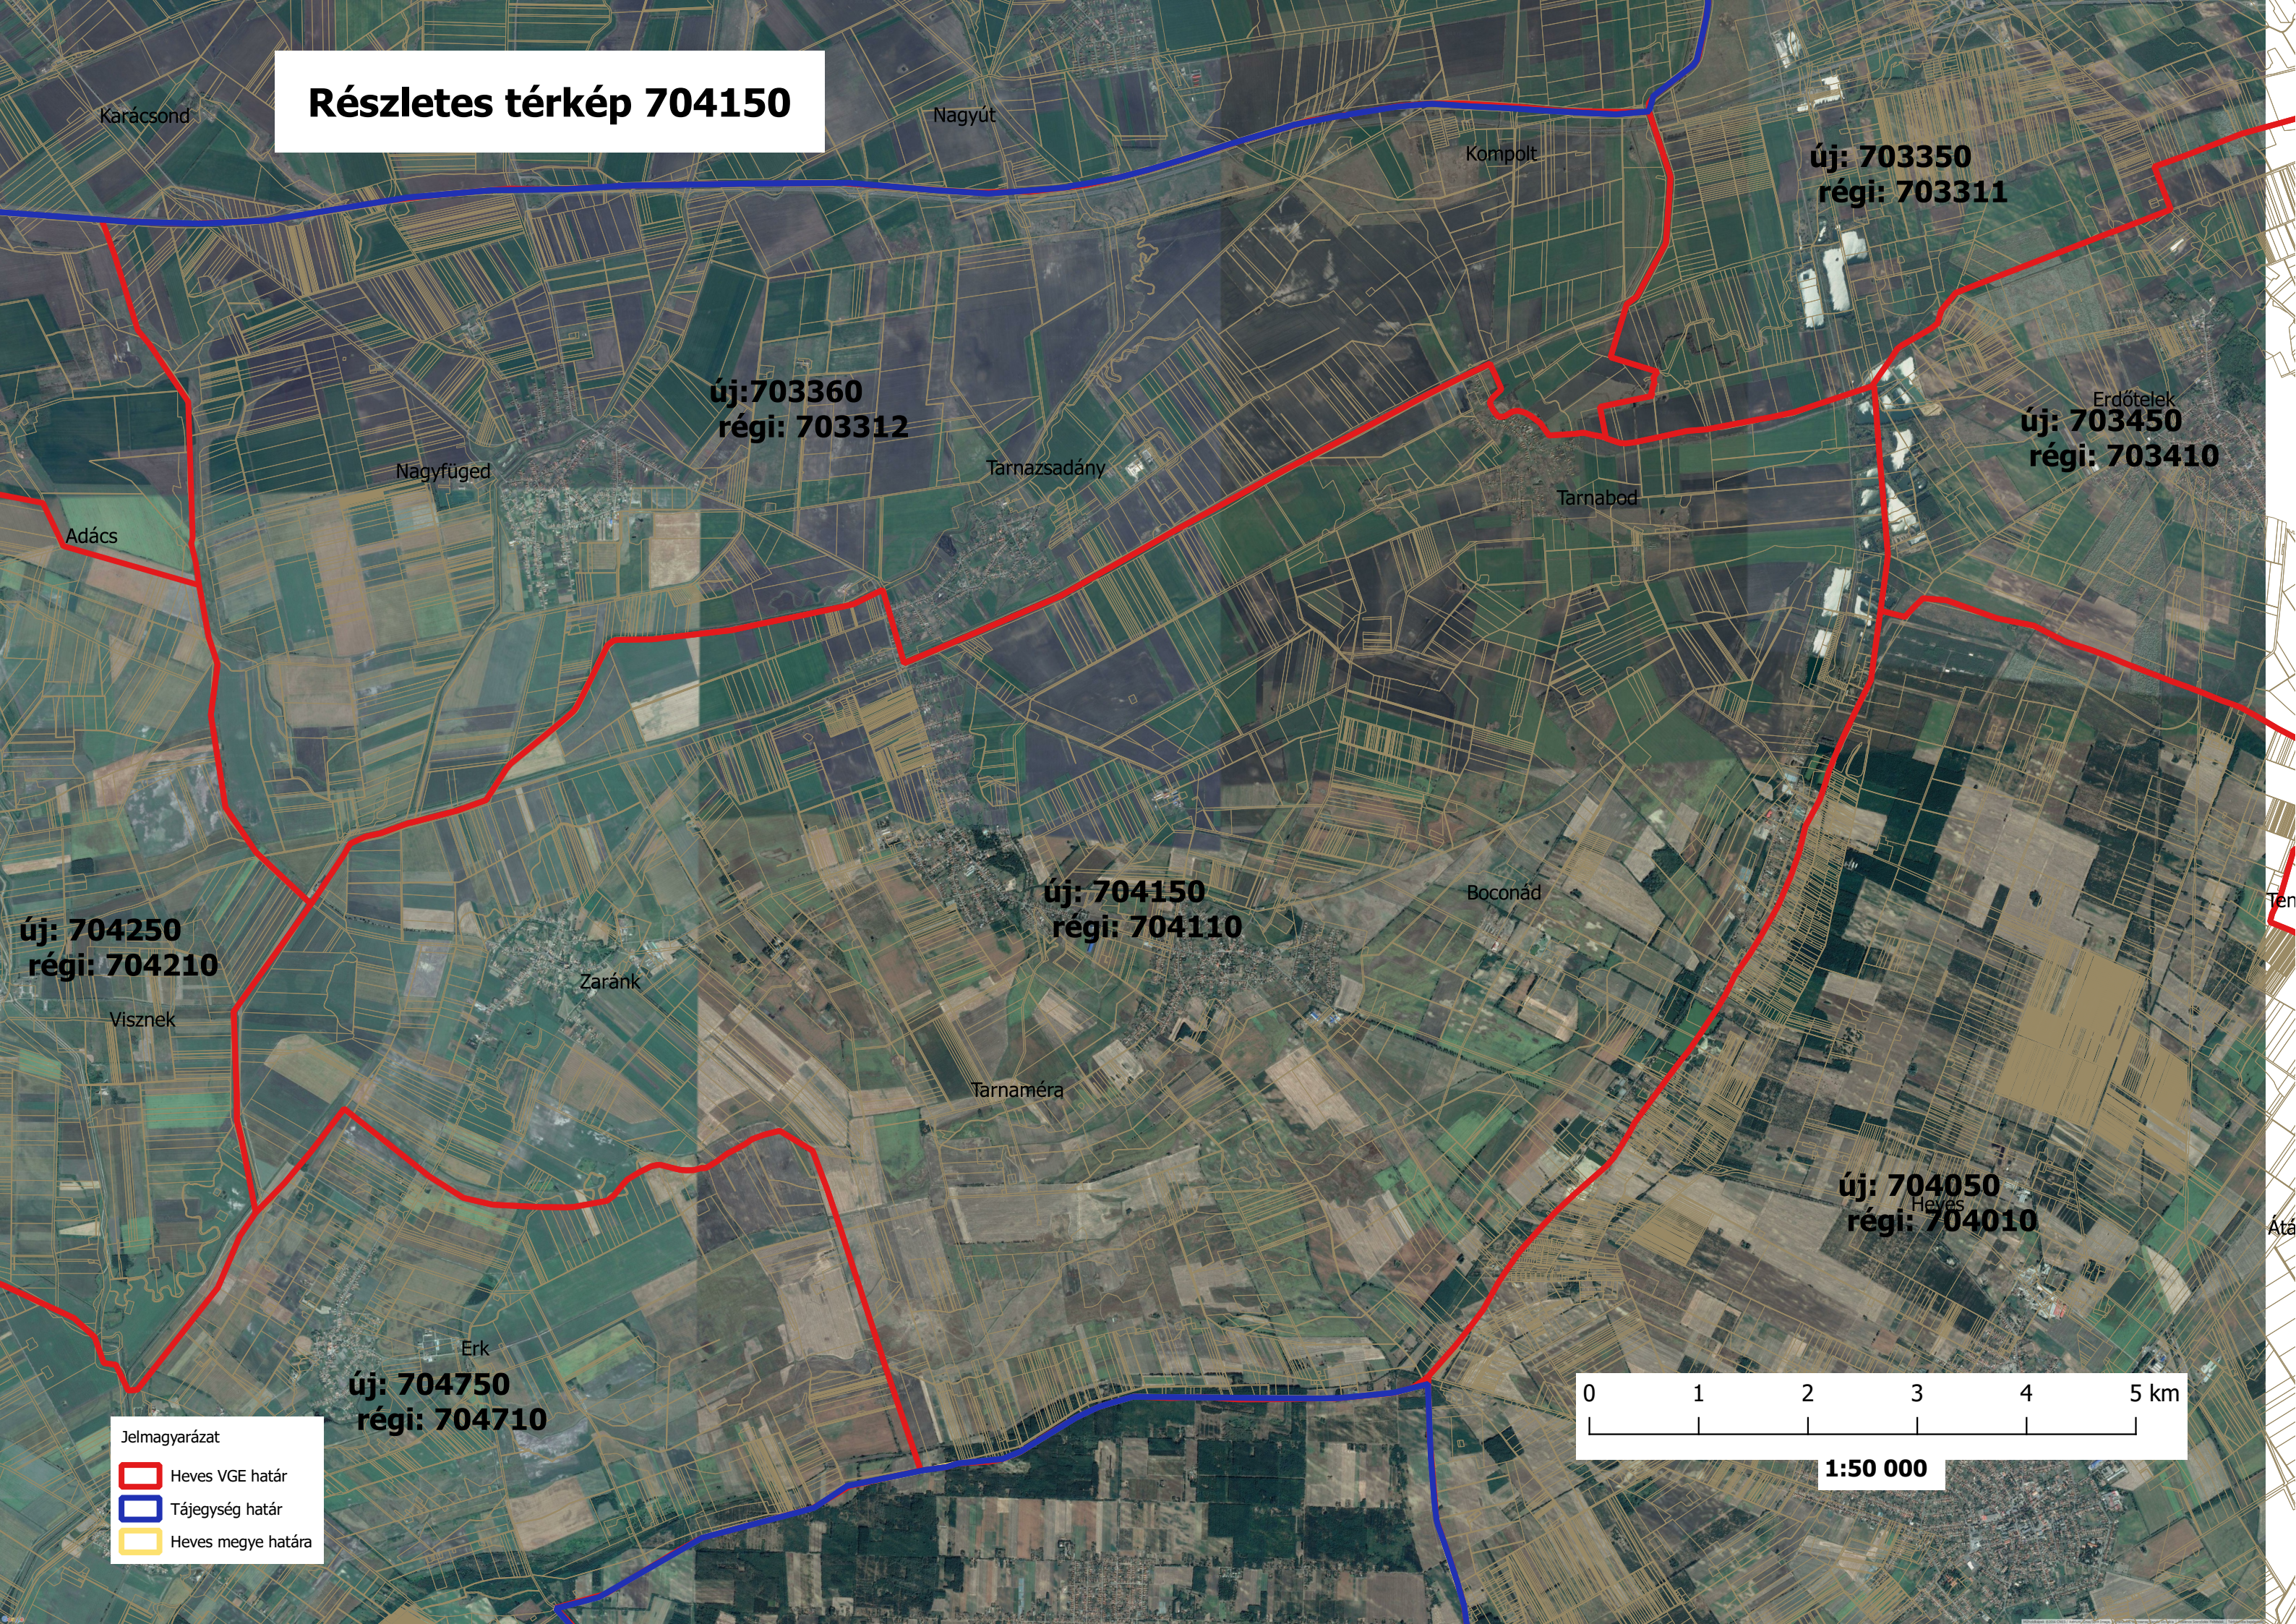

Részletes térkép 704150

Karácsond

Nagyút

Kompolt

új: 703350
régi: 703311

új: 703360
régi: 703312

Erdőtelek
új: 703450
régi: 703410

Nagyfüged

Tarnazsadány

Tarnabod

Adács

új: 704150
régi: 704110

Boconád

új: 704250
régi: 704210

Zaránk

Visznek

Tarnaméra

új: 704050
régi: 704010

Erk

új: 704750
régi: 704710

Héjas

Jelmagyarázat

-  Heves VGE határ
-  Tájegység határ
-  Heves megye határa

1:50 000