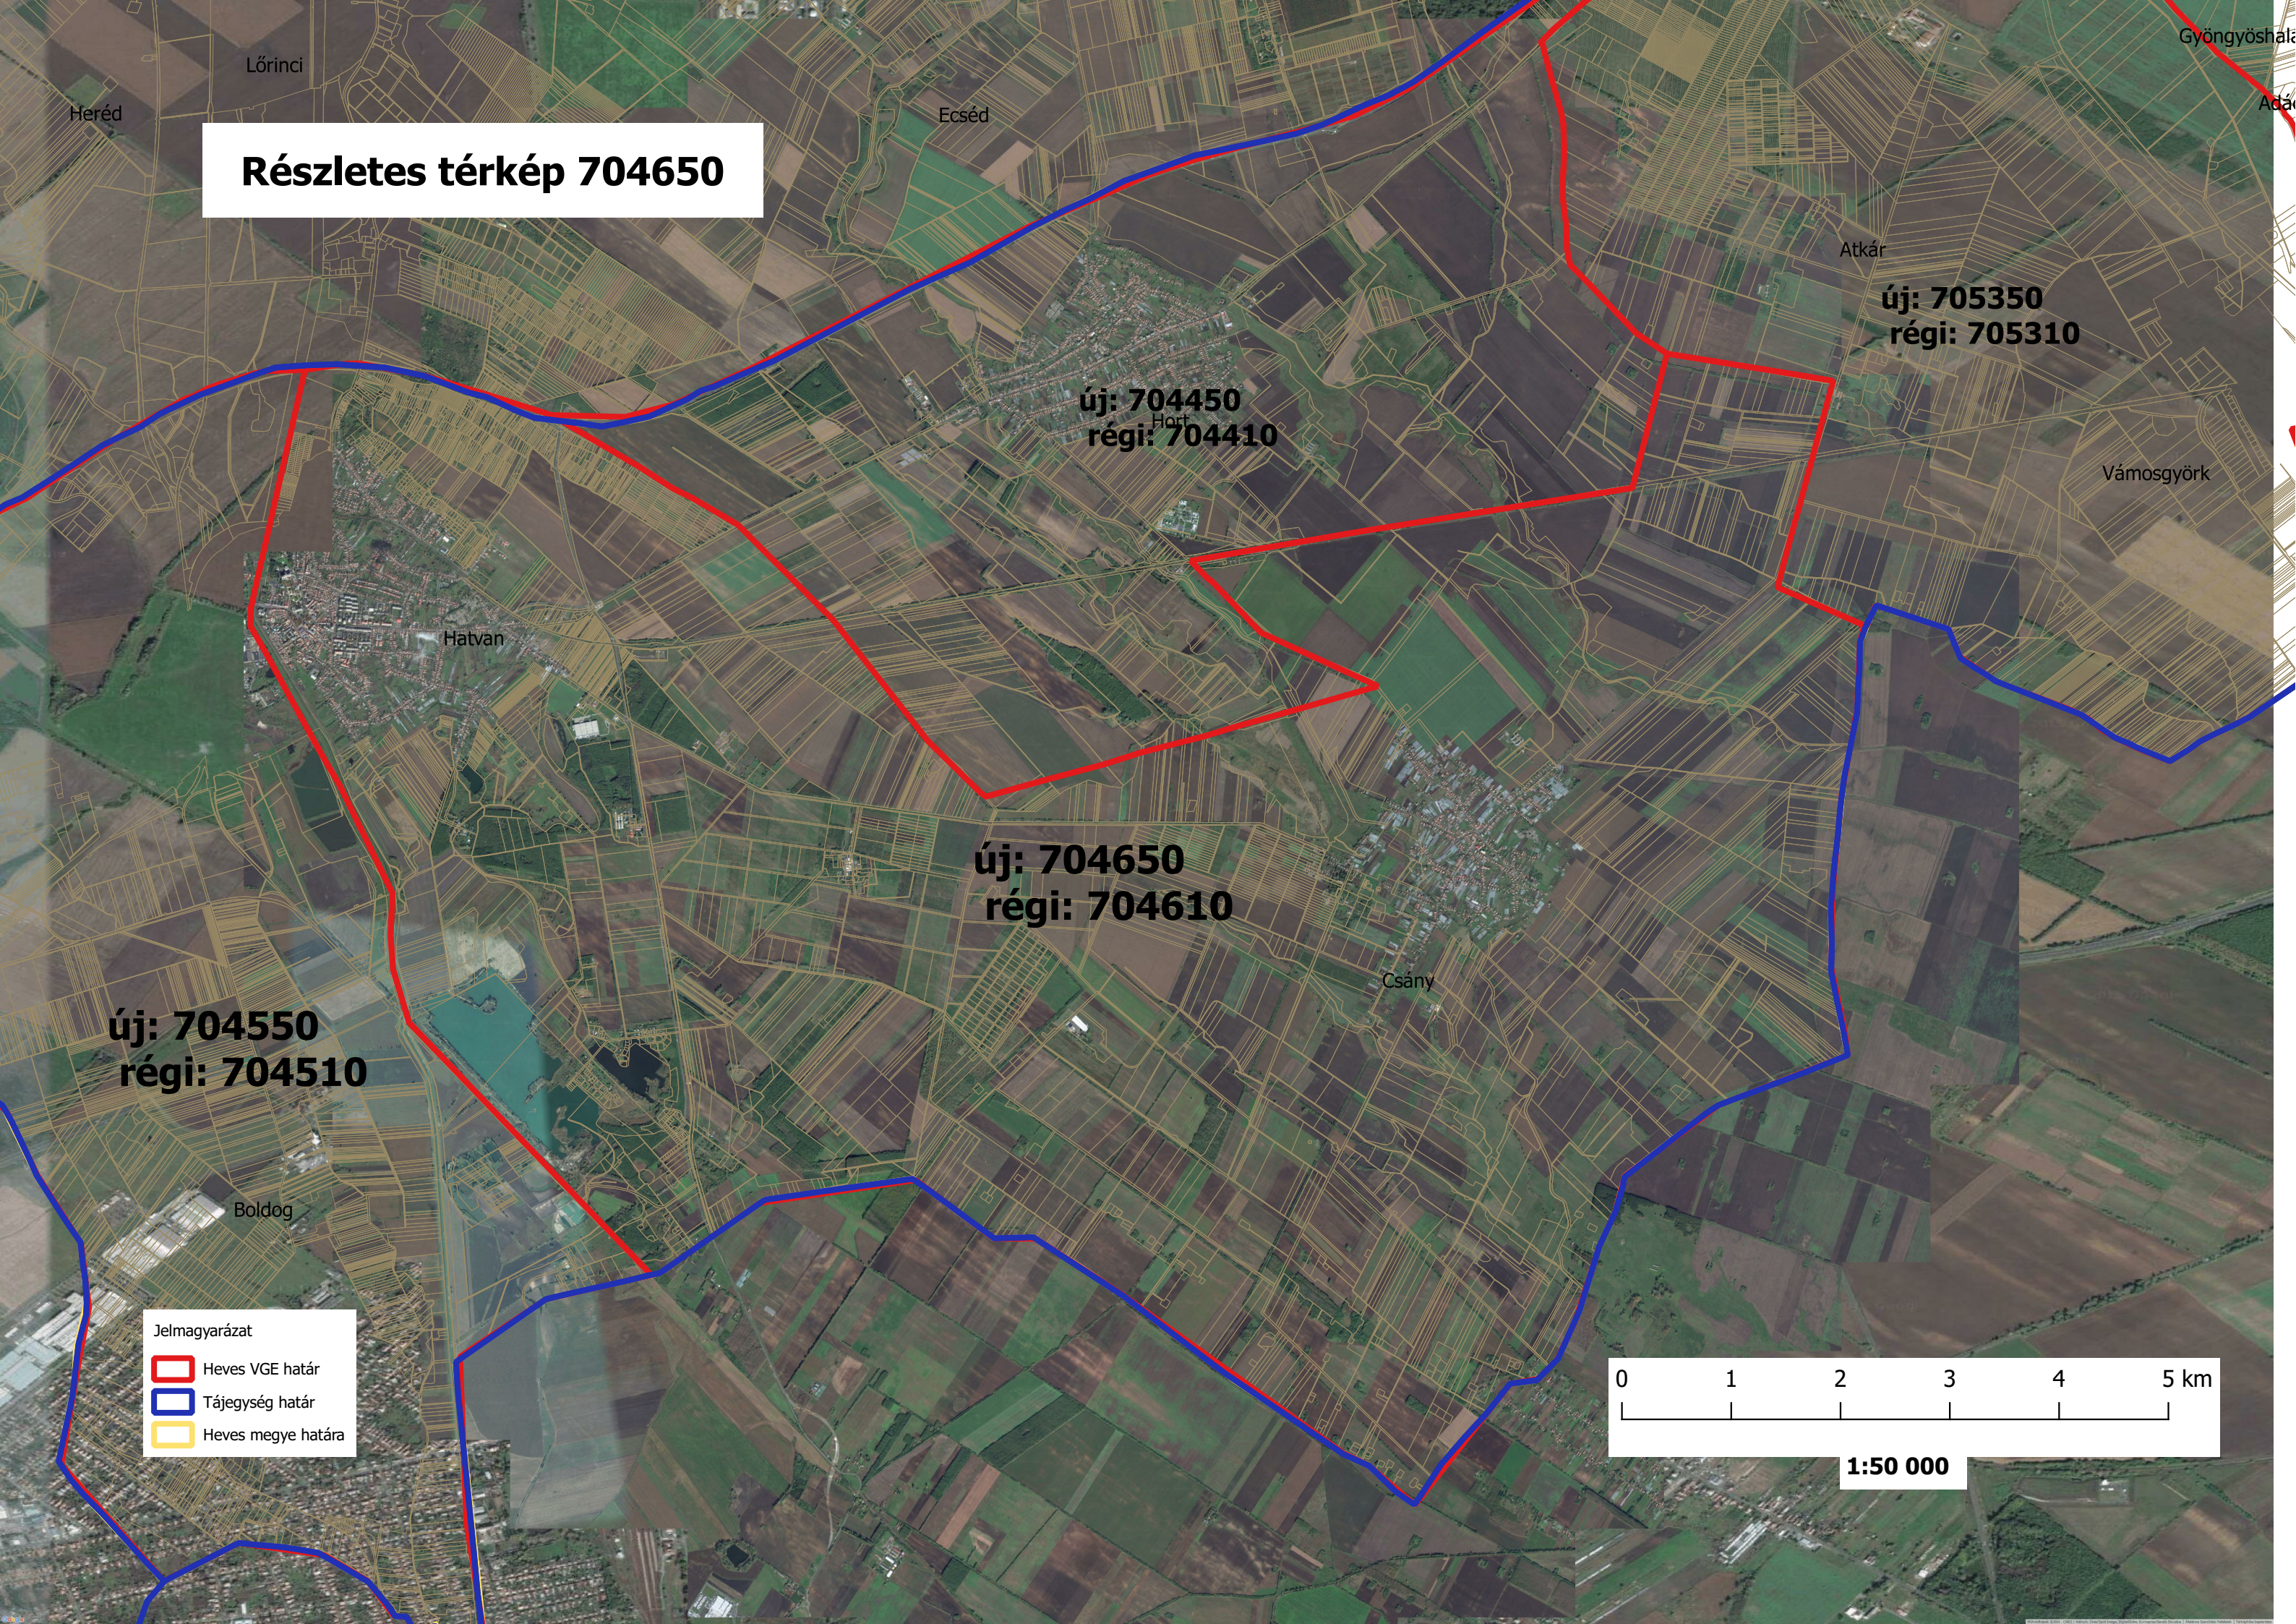

Részletes térkép 704650

Lőrinci

Heréd

Ecséd

Gyöngyösháza

Adáshely

Atkár

új: 705350
régi: 705310

új: 704450
régi: 704410

Vámosgyörk

Hatvan

új: 704650
régi: 704610

új: 704550
régi: 704510

Csány

Boldog

- Jelmagyarázat
- Heves VGE határ
 - Tájegység határ
 - Heves megye határa