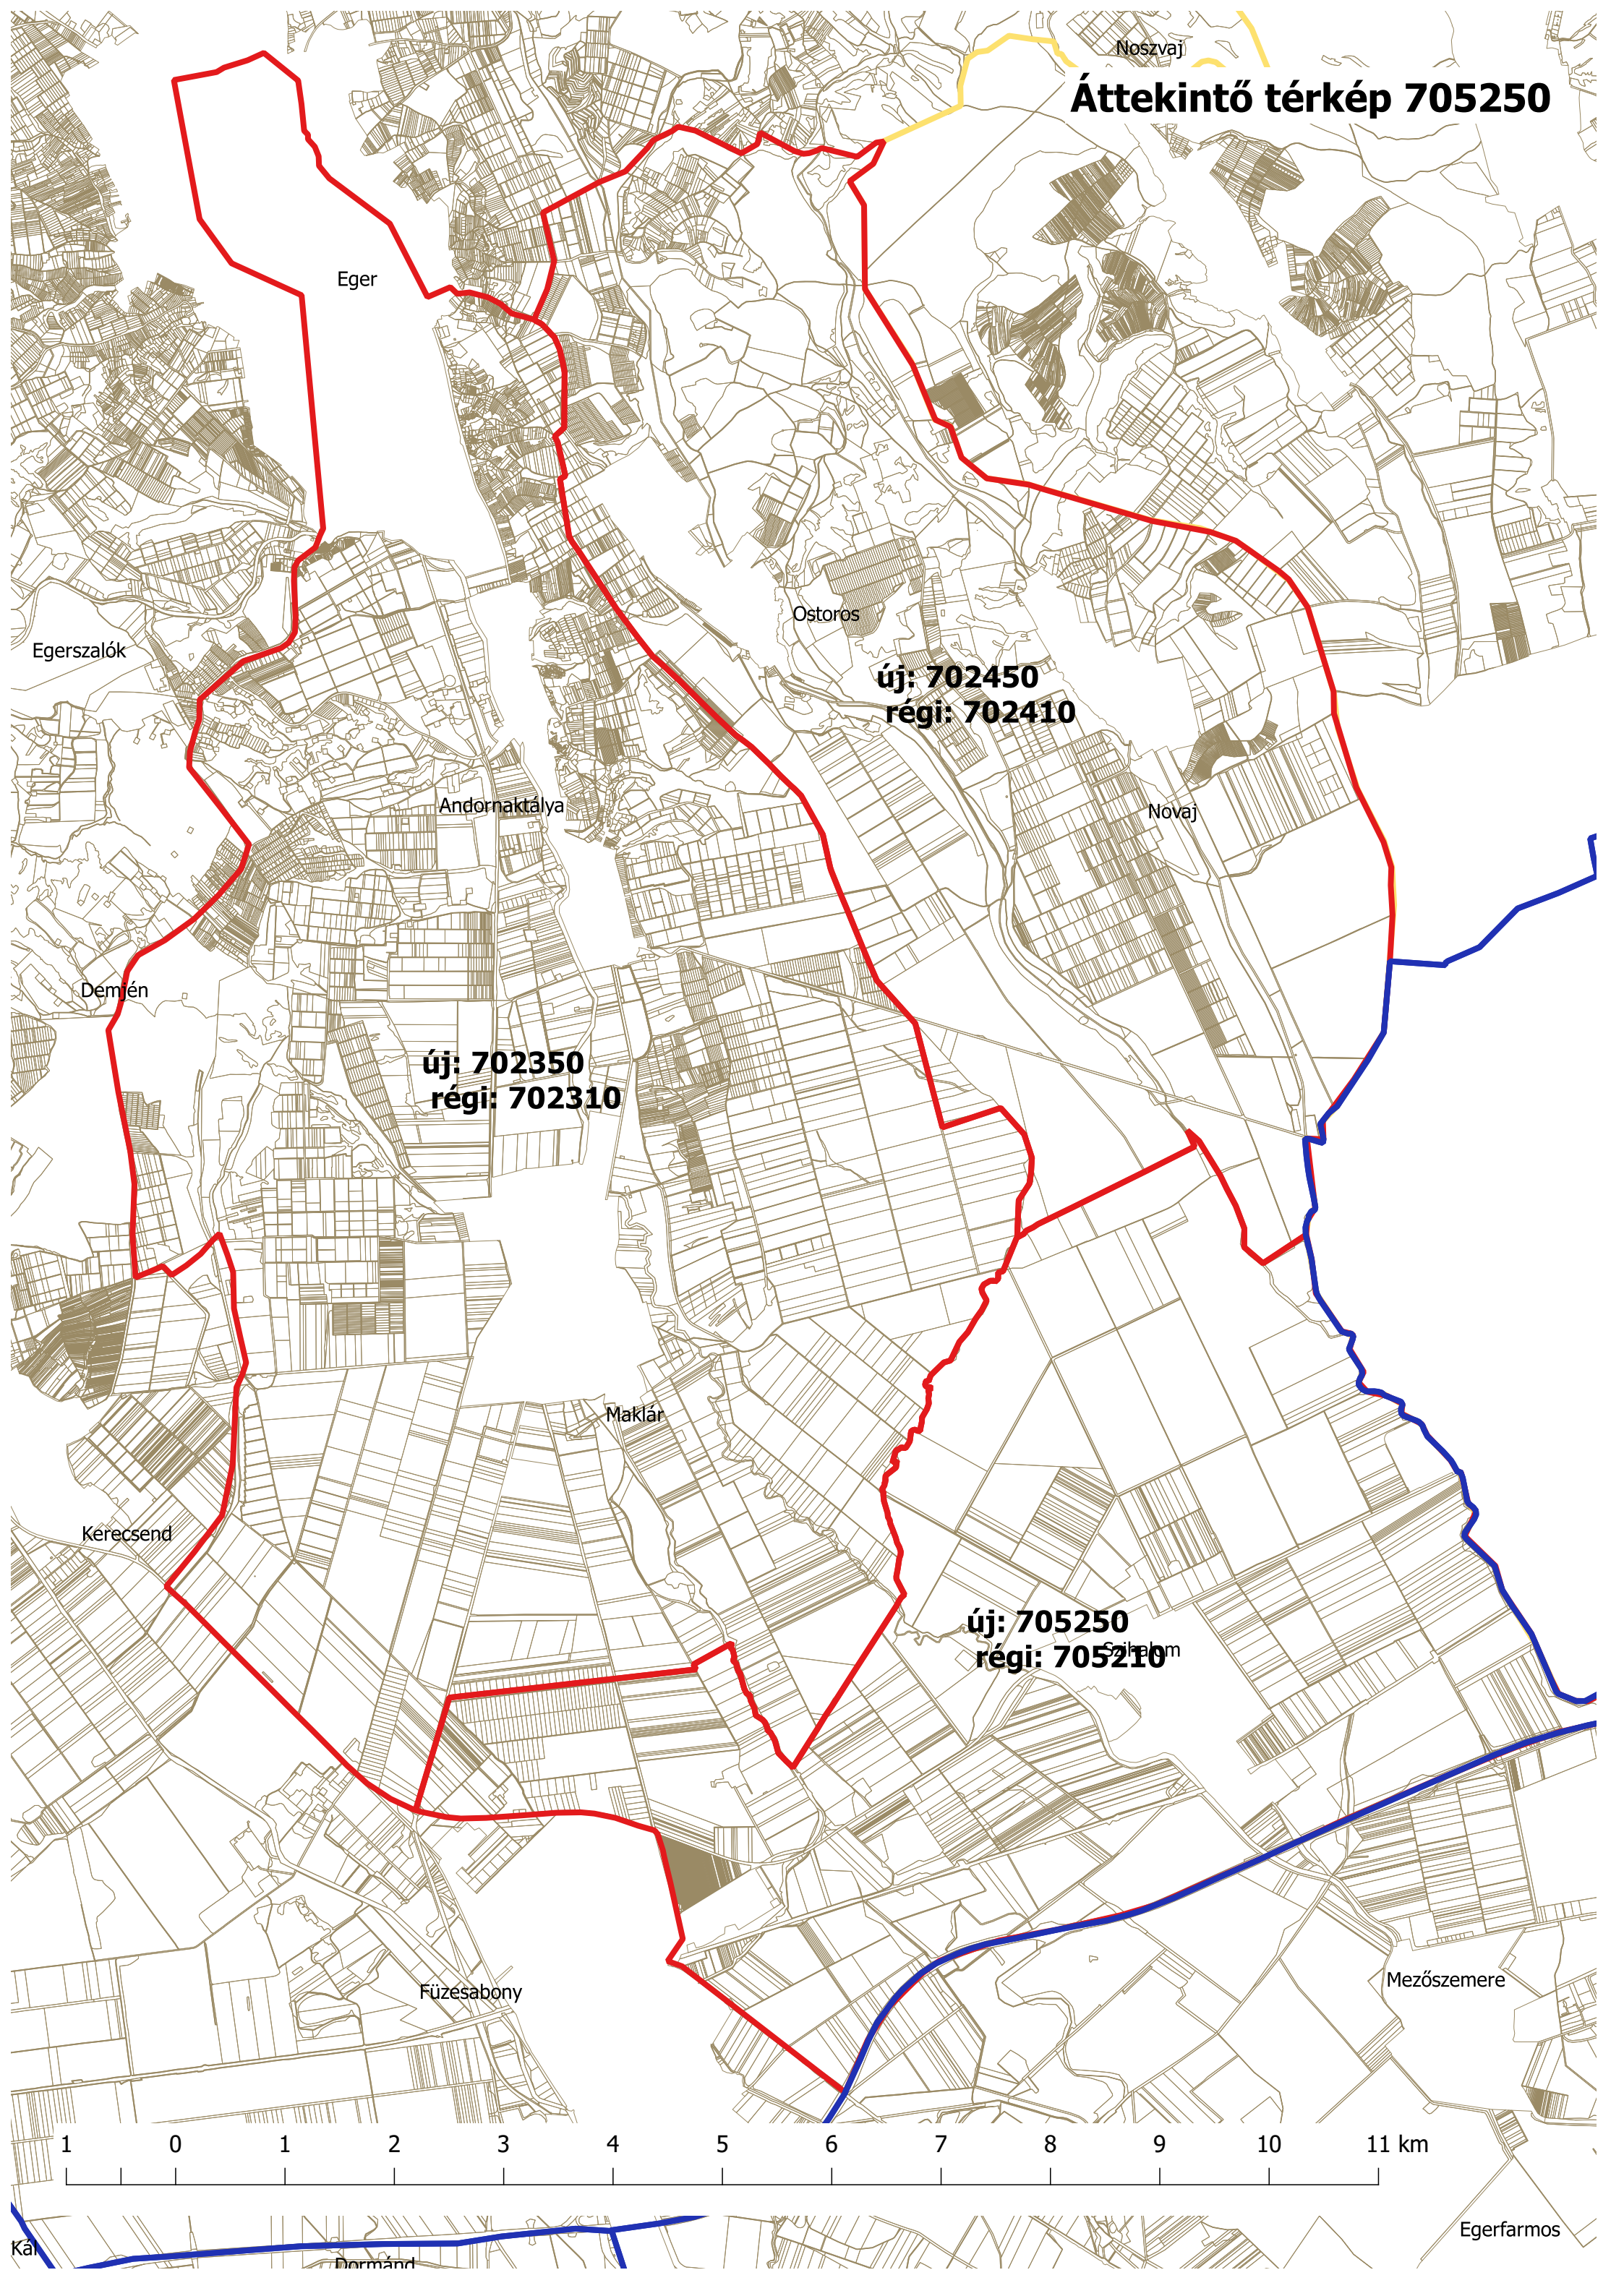

# Áttekintő térkép 705250

Eger

Noszvaj

Egerszalók

Ostoros

új: 702450  
régi: 702410

Andornaktálya

Novaj

Demjén

új: 702350  
régi: 702310

Maklár

Kerecsend

új: 705250  
régi: 705210

Füzesabony

Mezőszemere

1 0 1 2 3 4 5 6 7 8 9 10 11 km