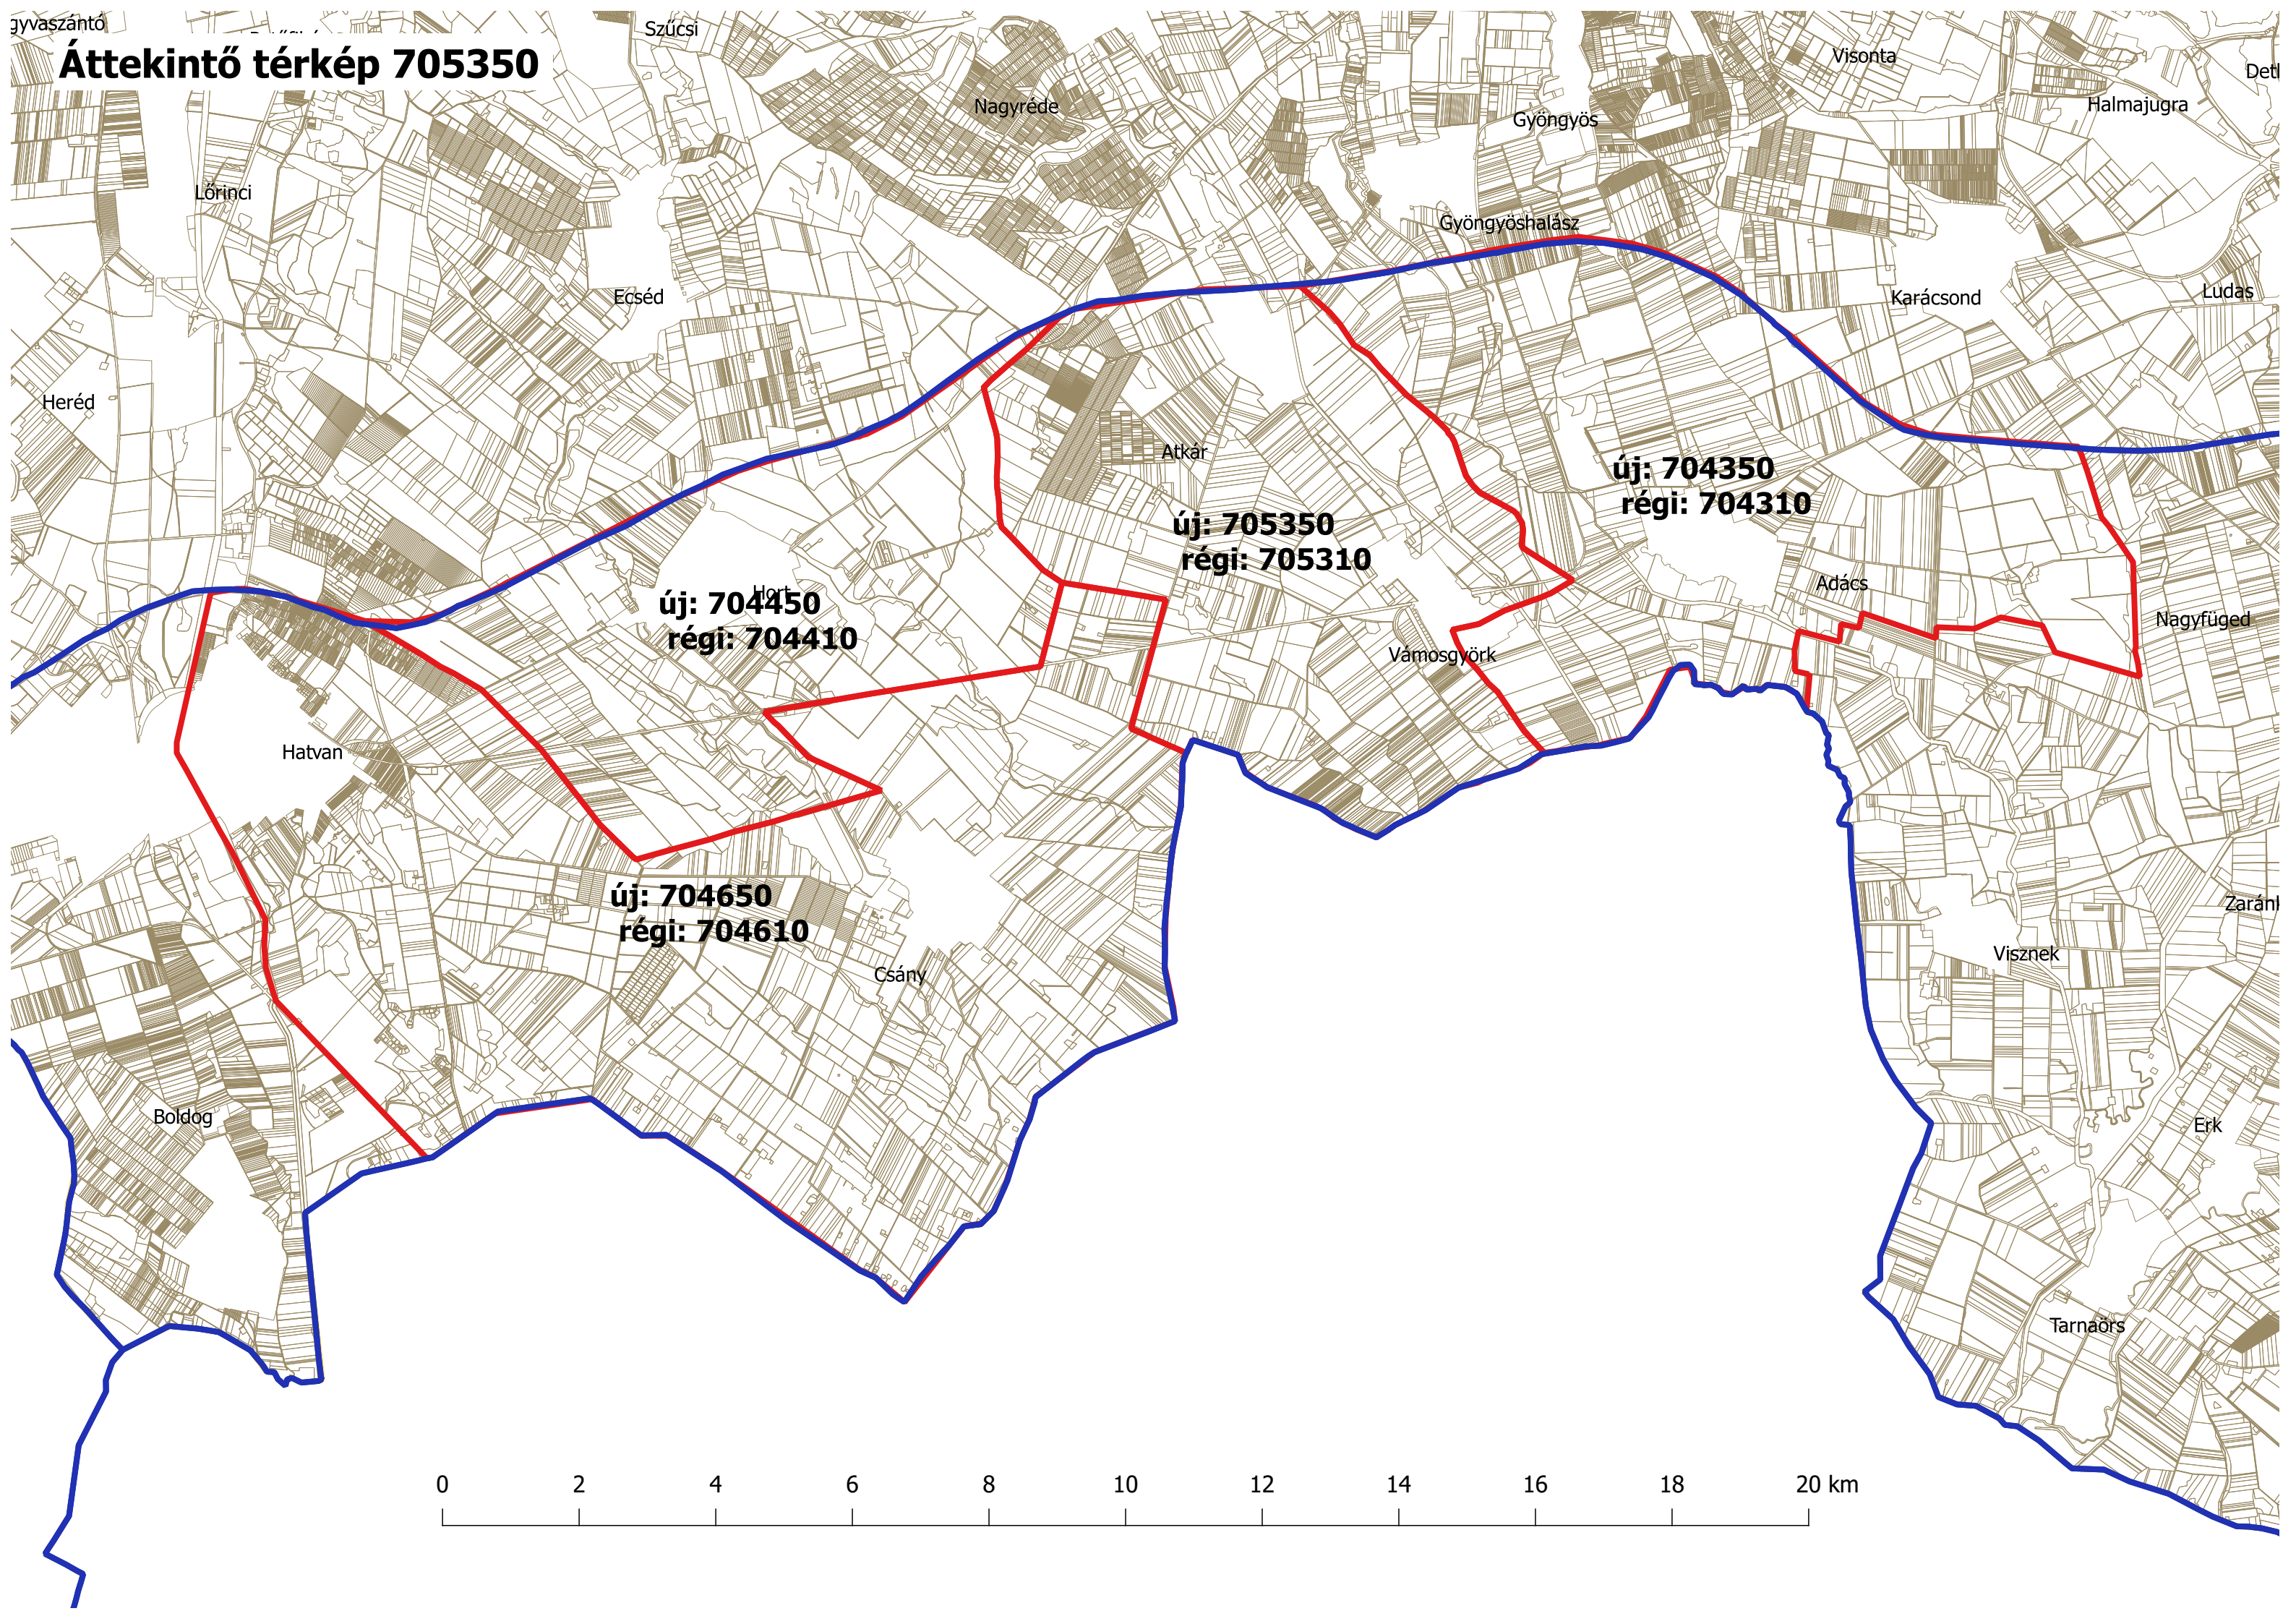

# Áttekintő térkép 705350

Szúcsi

Nagyréde

Gyöngyös

Visonta

Halmajugra

Detl

Lőrinci