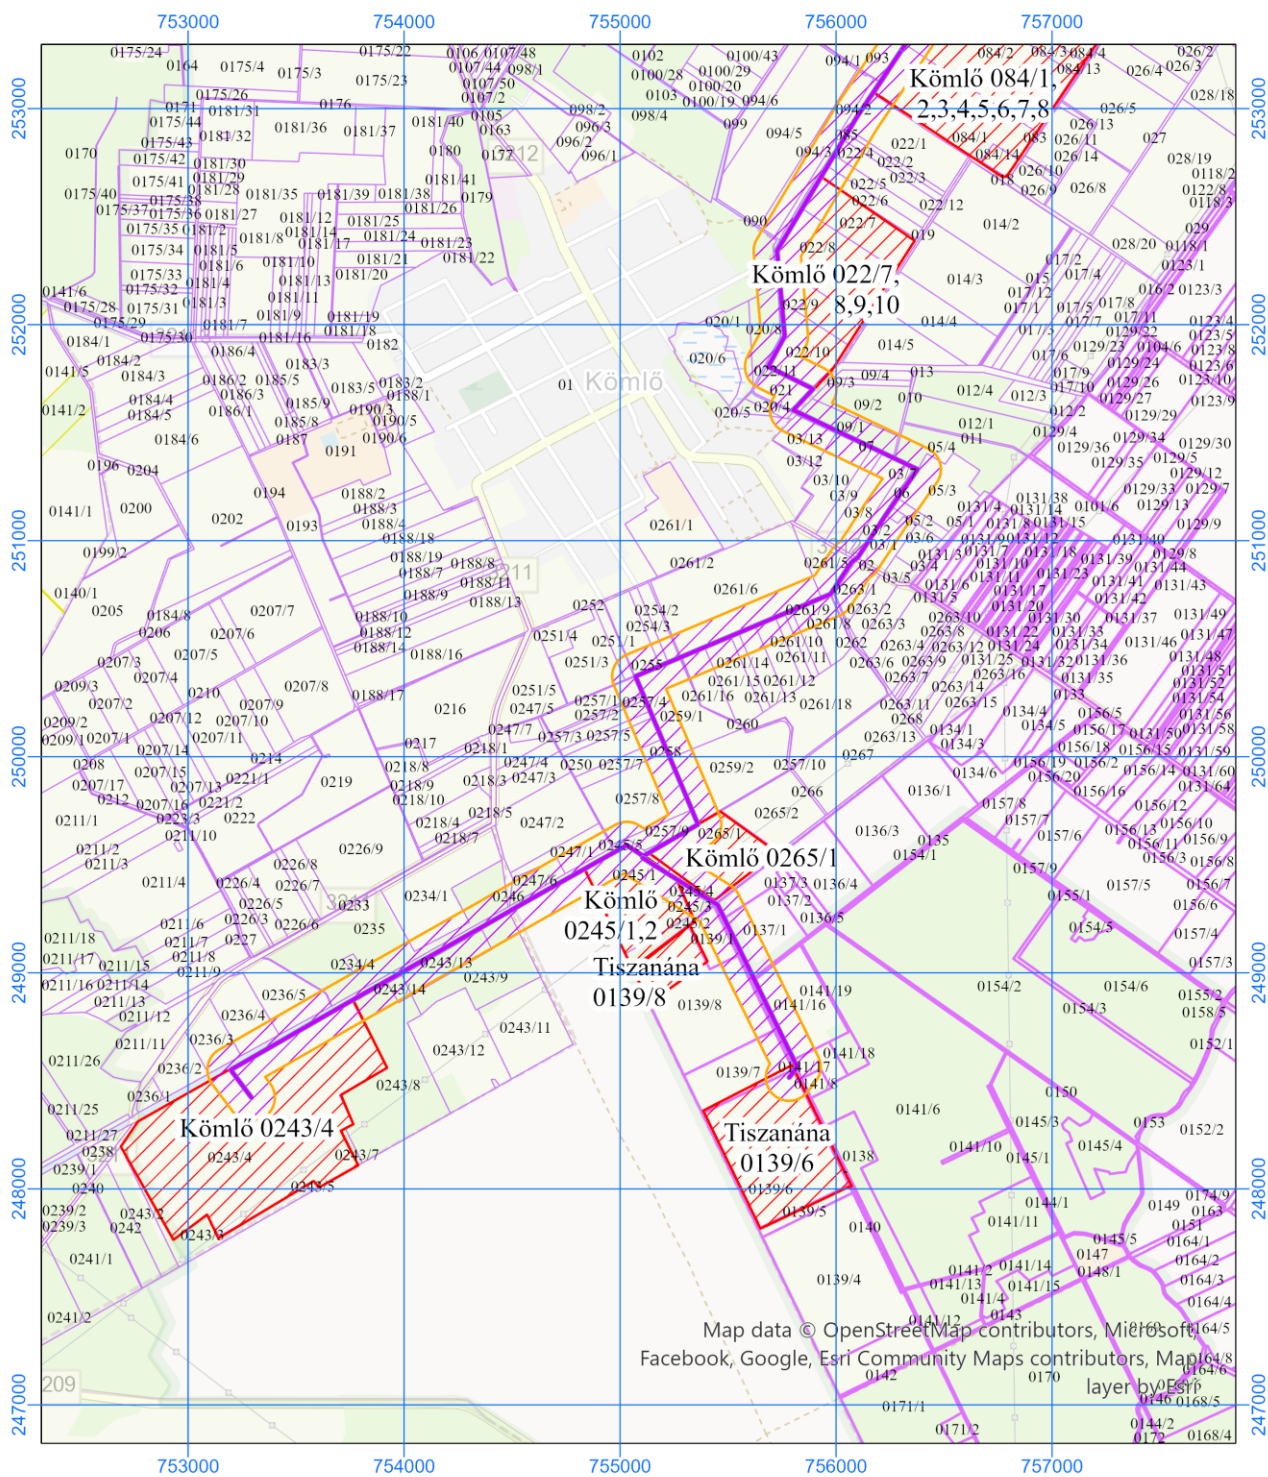

Projekt: "Sarud öntözésfejlesztés" című projekt

Létesítés hatásterülete

Méretarány: 1:35 000

Létesítés hatásterülete 3.

Projekt: "Sarud öntözésfejlesztés" című projekt

Létesítés hatásterülete

Méretarány: 1:35 000

Létesítés hatásterülete 4.

- |  |   |  |
|--|---|--|
| <ul style="list-style-type: none"> <li><span style="color: blue;">■</span> Vezetékek, csatornák</li> <li><span style="color: blue;">■</span> Új csatorna</li> <li><span style="color: purple;">■</span> Új öntözővezeték</li> <li><span style="color: blue;">■</span> Csatorna</li> <li><span style="color: red;">■</span> Öntözési területek</li> </ul> | <ul style="list-style-type: none"> <li><span style="border: 1px solid purple; display: inline-block; width: 10px; height: 10px;"></span> Kömlő alaptérkép</li> <li><span style="border: 1px solid purple; display: inline-block; width: 10px; height: 10px;"></span> Erdőtelek alaptérkép</li> <li><span style="border: 1px solid purple; display: inline-block; width: 10px; height: 10px;"></span> Besenyőtelek alaptérkép</li> <li><span style="border: 1px solid purple; display: inline-block; width: 10px; height: 10px;"></span> Dormánd alaptérkép</li> <li><span style="border: 1px solid purple; display: inline-block; width: 10px; height: 10px;"></span> Mezőtárkány alaptérkép</li> </ul> | <ul style="list-style-type: none"> <li><span style="border: 1px solid orange; display: inline-block; width: 10px; height: 10px;"></span> Átány alaptérkép</li> <li><span style="border: 1px solid purple; display: inline-block; width: 10px; height: 10px;"></span> Tiszanána alaptérkép</li> <li><span style="border: 1px solid red; display: inline-block; width: 10px; height: 10px;"></span> Sarud alaptérkép</li> <li><span style="border: 1px solid orange; display: inline-block; width: 10px; height: 10px;"></span> Létesítés hatásterülete</li> </ul> |
|--|---|--|