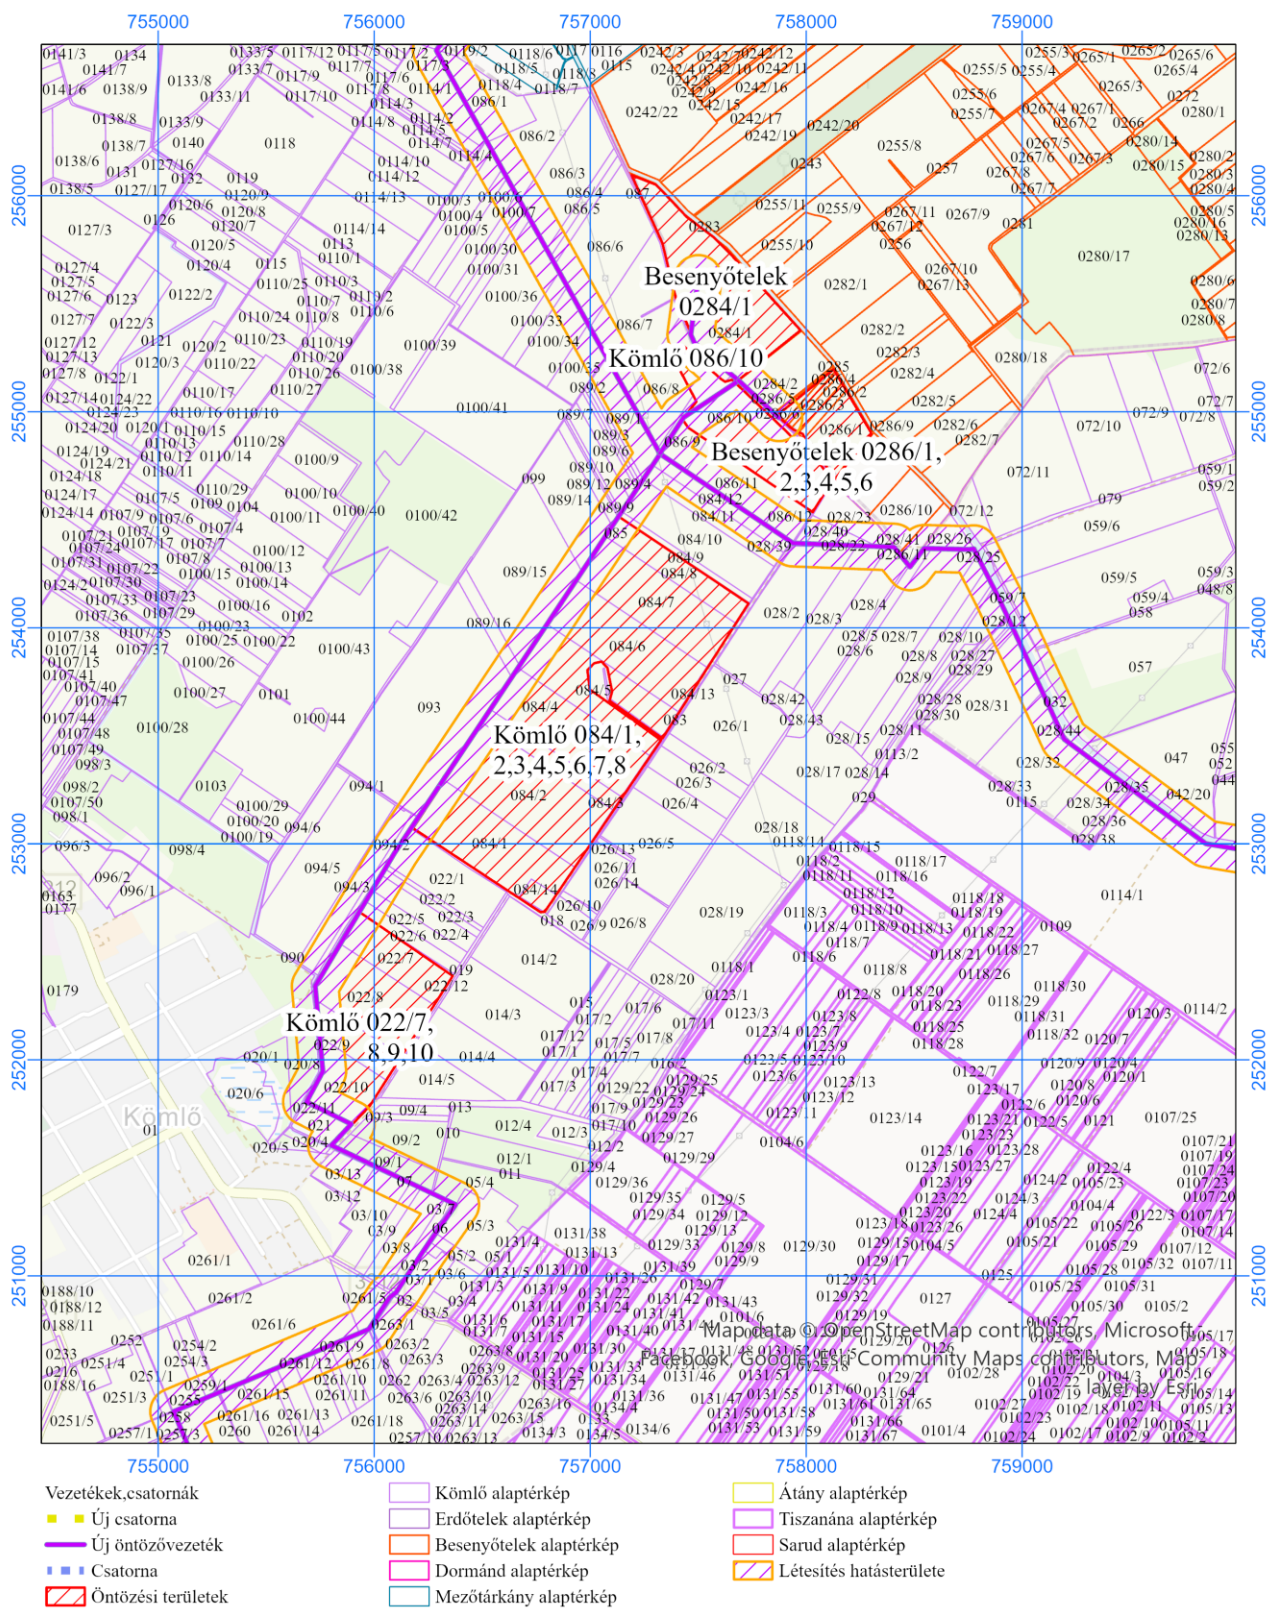

Projekt: "Sarud öntözésfejlesztés" című projekt

Létesítés hatásterülete

Méretarány: 1:35 000

Létesítés hatásterülete 3.

Projekt: "Sarud öntözésfejlesztés" című projekt

Létesítés hatásterülete

Méretarány: 1:35 000

Létesítés hatásterülete 4.

- |  |   |  |
|--|---|--|
| <ul style="list-style-type: none"> <li><span style="color: blue;">■</span> Vezetékek, csatornák</li> <li><span style="color: blue;">■</span> Új csatorna</li> <li><span style="color: purple;">■</span> Új öntözővezeték</li> <li><span style="color: blue;">■</span> Csatorna</li> <li><span style="color: red;">■</span> Öntözési területek</li> </ul> | <ul style="list-style-type: none"> <li><span style="border: 1px solid purple; display: inline-block; width: 10px; height: 10px;"></span> Kömlő alaptérkép</li> <li><span style="border: 1px solid purple; display: inline-block; width: 10px; height: 10px;"></span> Erdőtelek alaptérkép</li> <li><span style="border: 1px solid purple; display: inline-block; width: 10px; height: 10px;"></span> Besenyőtelek alaptérkép</li> <li><span style="border: 1px solid purple; display: inline-block; width: 10px; height: 10px;"></span> Dormánd alaptérkép</li> <li><span style="border: 1px solid purple; display: inline-block; width: 10px; height: 10px;"></span> Mezőtárkány alaptérkép</li> </ul> | <ul style="list-style-type: none"> <li><span style="border: 1px solid orange; display: inline-block; width: 10px; height: 10px;"></span> Átány alaptérkép</li> <li><span style="border: 1px solid purple; display: inline-block; width: 10px; height: 10px;"></span> Tiszanána alaptérkép</li> <li><span style="border: 1px solid red; display: inline-block; width: 10px; height: 10px;"></span> Sarud alaptérkép</li> <li><span style="border: 1px solid orange; display: inline-block; width: 10px; height: 10px;"></span> Létesítés hatásterülete</li> </ul> |
|--|---|--|