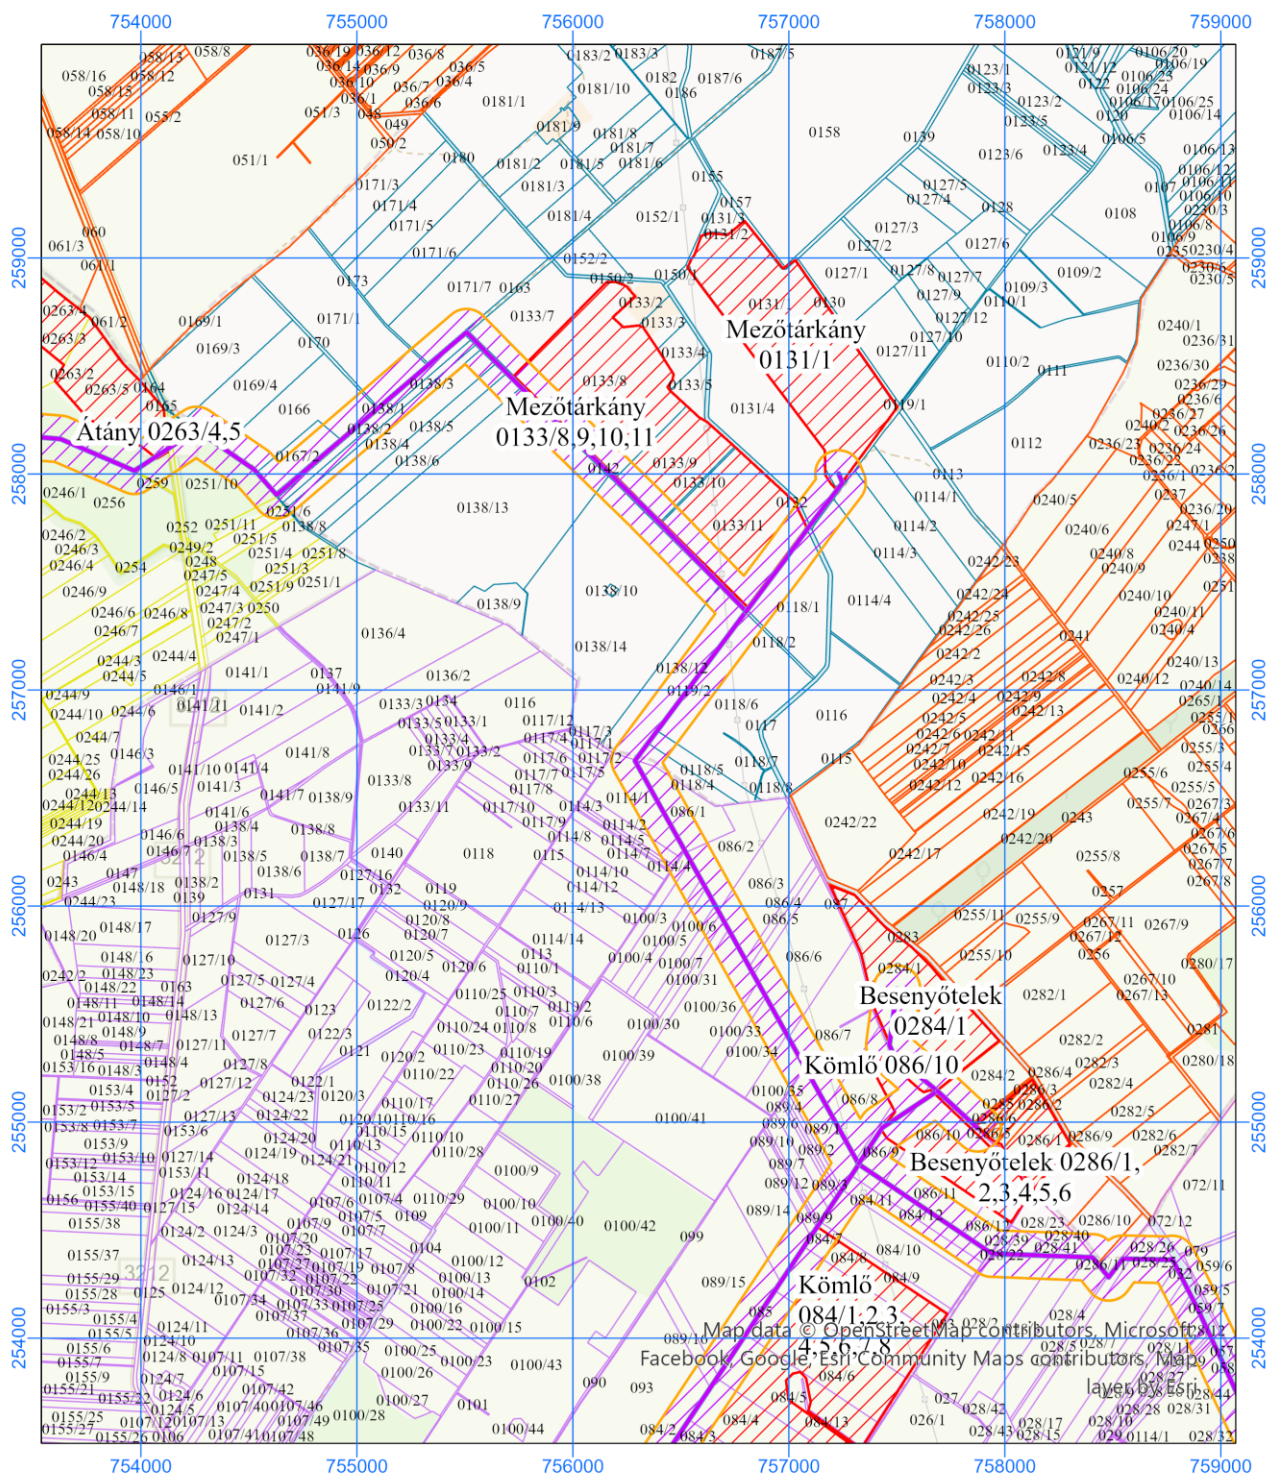

Projekt: "Sarud öntözésfejlesztés" című projekt

Létesítés hatásterülete

Méretarány: 1:35 000

Létesítés hatásterülete 2.

- |   |  |  |
|---|--|--|
| <ul style="list-style-type: none"> <li><span style="color: blue;">—</span> Vezetékek, csatornák</li> <li><span style="color: blue;">■</span> Új csatorna</li> <li><span style="color: purple;">—</span> Új öntözővezeték</li> <li><span style="color: blue;">■</span> Csatorna</li> <li><span style="border: 1px solid red; padding: 2px;"> </span> Öntözési területek</li> </ul> | <ul style="list-style-type: none"> <li><span style="border: 1px solid purple; padding: 2px;"> </span> Kömlő alaptérkép</li> <li><span style="border: 1px solid orange; padding: 2px;"> </span> Erdőtelek alaptérkép</li> <li><span style="border: 1px solid orange; padding: 2px;"> </span> Besenyőtelek alaptérkép</li> <li><span style="border: 1px solid pink; padding: 2px;"> </span> Dormánd alaptérkép</li> <li><span style="border: 1px solid blue; padding: 2px;"> </span> Mezőtárkány alaptérkép</li> </ul> | <ul style="list-style-type: none"> <li><span style="border: 1px solid yellow; padding: 2px;"> </span> Átány alaptérkép</li> <li><span style="border: 1px solid purple; padding: 2px;"> </span> Tiszánána alaptérkép</li> <li><span style="border: 1px solid red; padding: 2px;"> </span> Sarud alaptérkép</li> <li><span style="border: 1px solid orange; padding: 2px;"> </span> Létesítés hatásterülete</li> </ul> |
|---|--|--|

Projekt: "Sarud öntözésfejlesztés" című projekt

Létesítés hatásterülete

Méretarány: 1:35 000

Létesítés hatásterülete 3.

Projekt: "Sarud öntözésfejlesztés" című projekt

Létesítés hatásterülete

Méretarány: 1:35 000