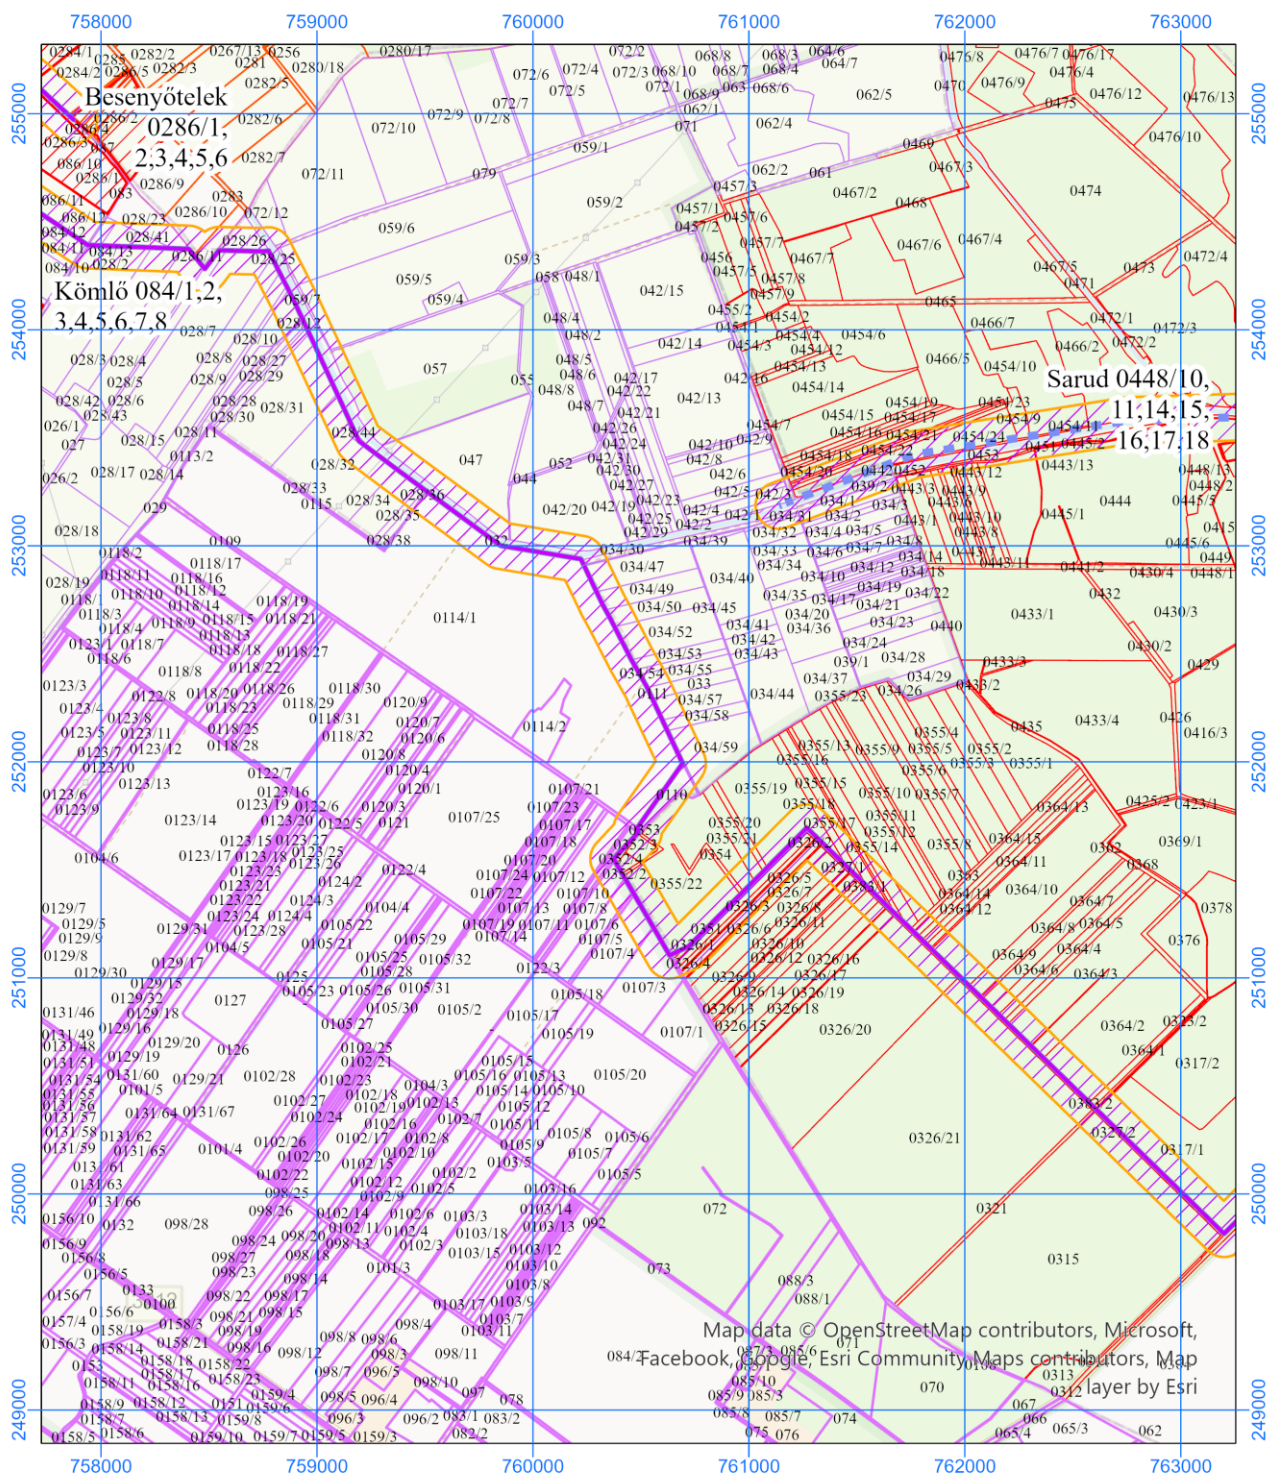

Projekt: "Sarud öntözésfejlesztés" című projekt

Létesítés hatásterülete

Méretarány: 1:35 000

Létesítés hatásterülete 5.

- |  |  |   |
|--|--|---|
| <ul style="list-style-type: none"> <li><span style="color: blue;">■</span> Új csatorna</li> <li><span style="color: purple;">—</span> Új öntözővezeték</li> <li><span style="color: blue;">■</span> Csatorna</li> <li><span style="border: 1px solid red; display: inline-block; width: 10px; height: 10px;"></span> Öntözési területek</li> </ul> | <ul style="list-style-type: none"> <li><span style="border: 1px solid purple; display: inline-block; width: 10px; height: 10px;"></span> Kömlő alaptérkép</li> <li><span style="border: 1px solid orange; display: inline-block; width: 10px; height: 10px;"></span> Erdőtelek alaptérkép</li> <li><span style="border: 1px solid orange; display: inline-block; width: 10px; height: 10px;"></span> Besenyőtelek alaptérkép</li> <li><span style="border: 1px solid pink; display: inline-block; width: 10px; height: 10px;"></span> Dormánd alaptérkép</li> <li><span style="border: 1px solid lightblue; display: inline-block; width: 10px; height: 10px;"></span> Mezőtárkány alaptérkép</li> </ul> | <ul style="list-style-type: none"> <li><span style="border: 1px solid yellow; display: inline-block; width: 10px; height: 10px;"></span> Átány alaptérkép</li> <li><span style="border: 1px solid pink; display: inline-block; width: 10px; height: 10px;"></span> Tiszánána alaptérkép</li> <li><span style="border: 1px solid orange; display: inline-block; width: 10px; height: 10px;"></span> Sarud alaptérkép</li> <li><span style="border: 1px solid orange; display: inline-block; width: 10px; height: 10px;"></span> Létesítés hatásterülete</li> </ul> |
|--|--|---|

Projekt: "Sarud öntözésfejlesztés" című projekt

Létesítés hatásterülete

Méretarány: 1:35 000

Létesítés hatásterülete 6.

Map data © OpenStreetMap contributors, Microsoft, Facebook, Google, Esri Community Maps contributors, Mapbox, Esri. Map layer by Esri