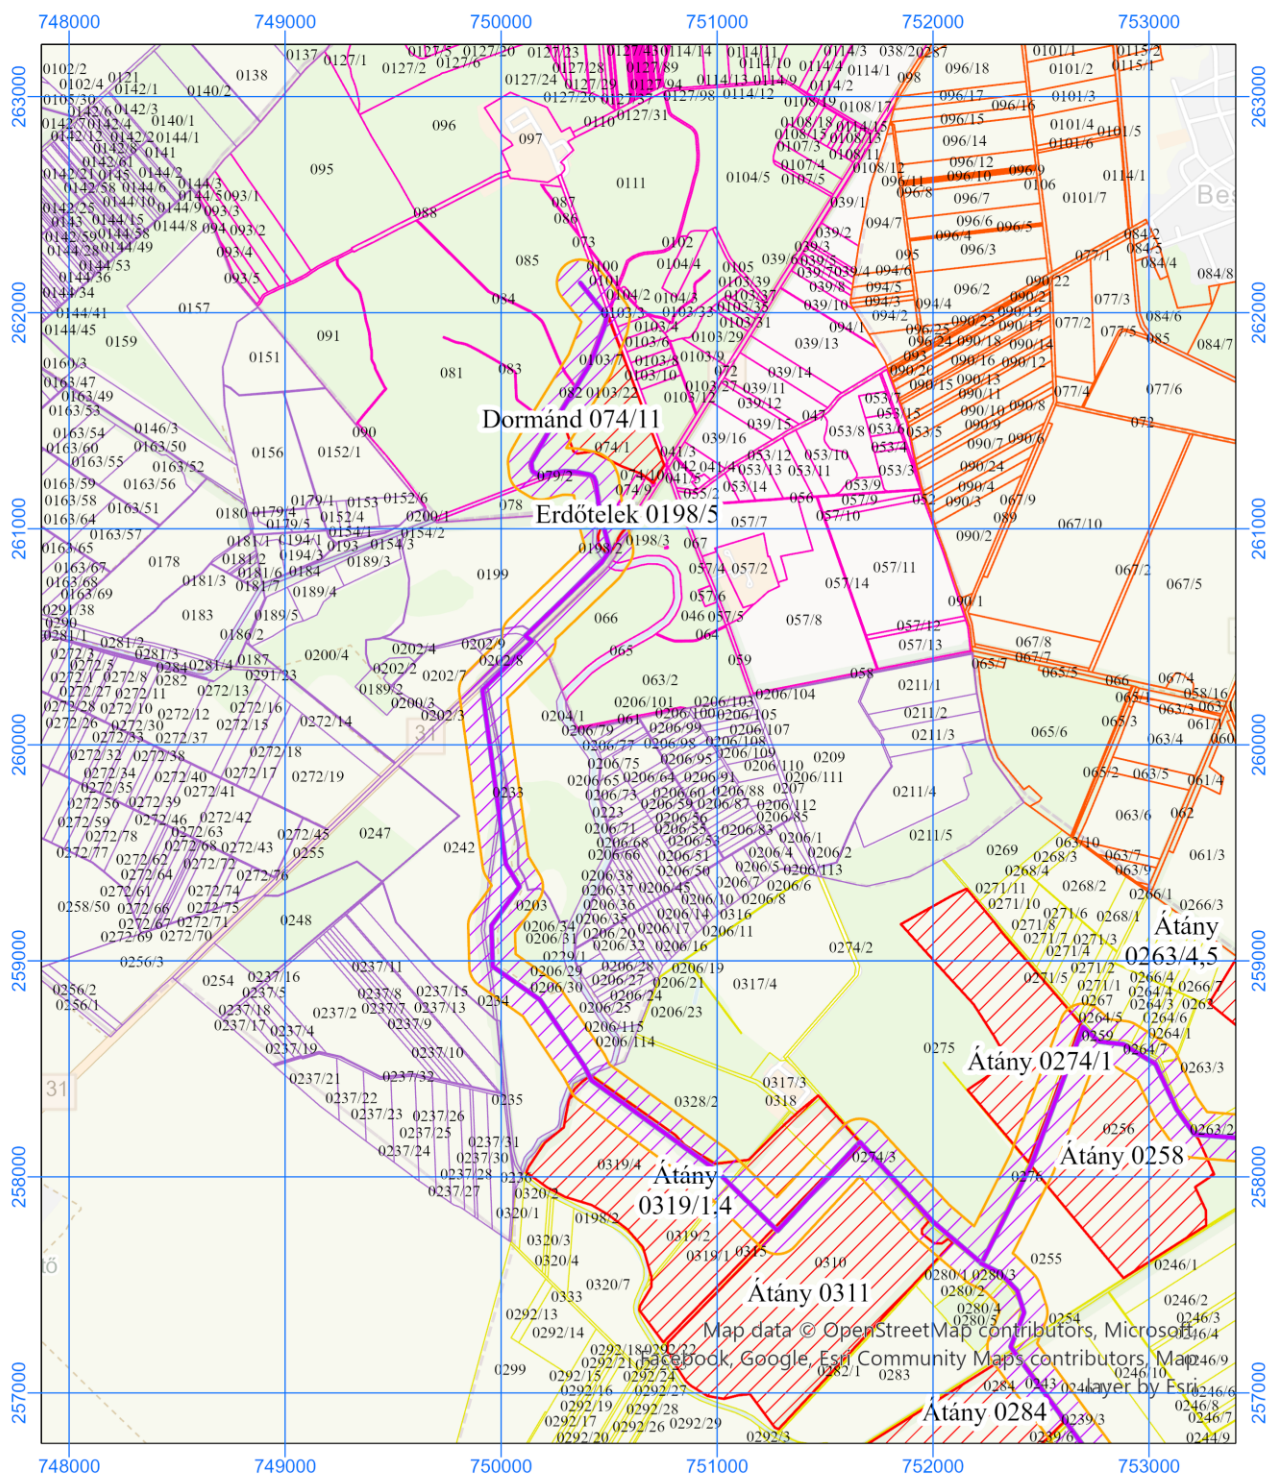

Projekt: "Sarud öntözésfejlesztés" című projekt

Létesítés hatásterülete

Méretarány: 1:125 000

Létesítés hatásterülete 0.

- |  |   |   |
|--|---|---|
| <ul style="list-style-type: none"> <li><span style="color: purple;">—</span> Új csatorna</li> <li><span style="color: purple;">—</span> Új öntözővezeték</li> <li><span style="color: blue;">—</span> Csatorna</li> <li><span style="color: red;">—</span> Öntözési területek</li> </ul> | <ul style="list-style-type: none"> <li><span style="border: 1px solid purple; display: inline-block; width: 15px; height: 10px;"></span> Kömlő alaptérkép</li> <li><span style="border: 1px solid orange; display: inline-block; width: 15px; height: 10px;"></span> Erdőtelek alaptérkép</li> <li><span style="border: 1px solid pink; display: inline-block; width: 15px; height: 10px;"></span> Besenyőtelek alaptérkép</li> <li><span style="border: 1px solid lightblue; display: inline-block; width: 15px; height: 10px;"></span> Dormánd alaptérkép</li> <li><span style="border: 1px solid lightblue; display: inline-block; width: 15px; height: 10px;"></span> Mezőtárkány alaptérkép</li> </ul> | <ul style="list-style-type: none"> <li><span style="border: 1px solid yellow; display: inline-block; width: 15px; height: 10px;"></span> Átány alaptérkép</li> <li><span style="border: 1px solid purple; display: inline-block; width: 15px; height: 10px;"></span> Tiszánána alaptérkép</li> <li><span style="border: 1px solid orange; display: inline-block; width: 15px; height: 10px;"></span> Sarusd alaptérkép</li> <li><span style="border: 1px solid red; display: inline-block; width: 15px; height: 10px;"></span> Létesítés hatásterülete</li> </ul> |
|--|---|---|