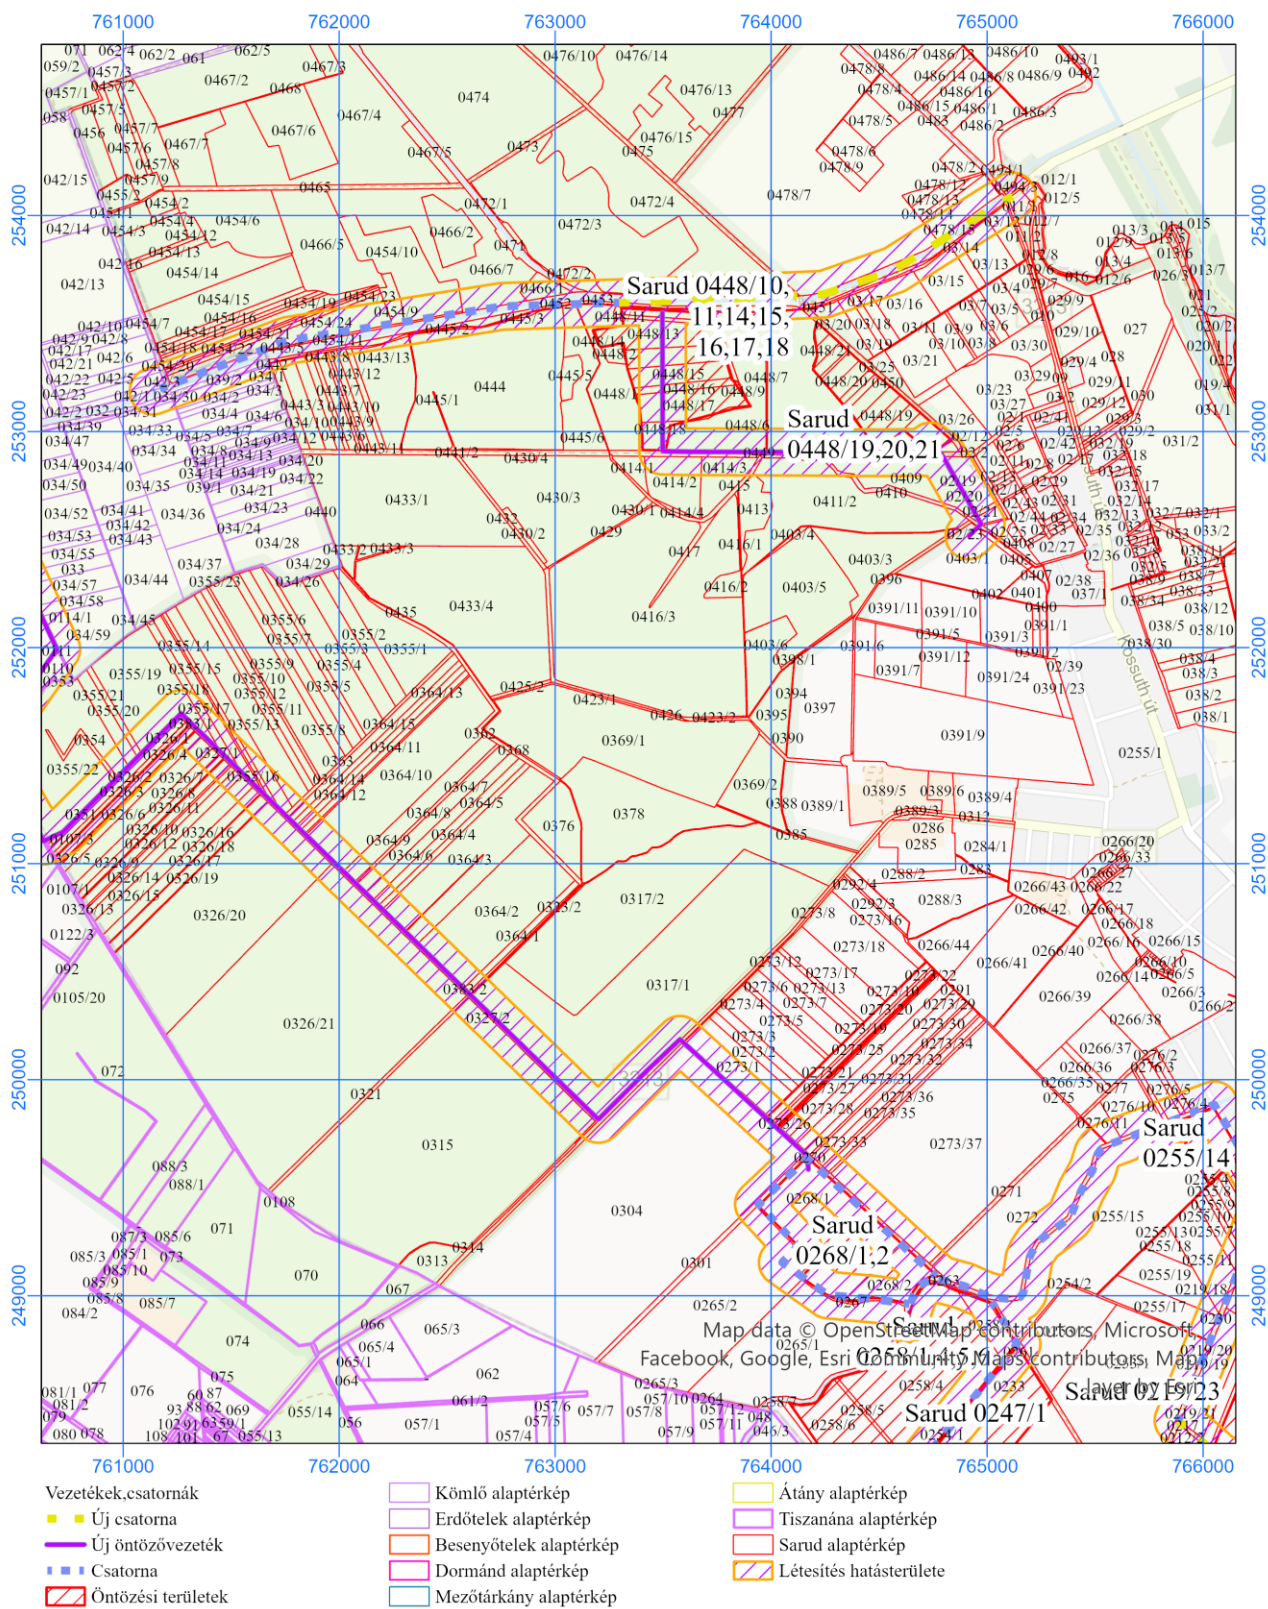

Projekt: "Sarusd öntözésfejlesztés" című projekt

Létesítés hatásterülete

Méretarány: 1:35 000

Létesítés hatásterülete 1.

- |   |  |  |
|---|--|--|
| <ul style="list-style-type: none"> <li><span style="color: blue;">■</span> Új csatorna</li> <li><span style="color: purple;">—</span> Új öntözővezeték</li> <li><span style="color: blue;">■</span> Csatorna</li> <li><span style="color: red; border: 1px solid red; padding: 2px;"> </span> Öntözési területek</li> </ul> | <ul style="list-style-type: none"> <li><span style="border: 1px solid purple; padding: 2px;"> </span> Kömlő alaptérkép</li> <li><span style="border: 1px solid orange; padding: 2px;"> </span> Erdőtelek alaptérkép</li> <li><span style="border: 1px solid red; padding: 2px;"> </span> Besenyőtelek alaptérkép</li> <li><span style="border: 1px solid pink; padding: 2px;"> </span> Dormánd alaptérkép</li> <li><span style="border: 1px solid lightblue; padding: 2px;"> </span> Mezőtárkány alaptérkép</li> </ul> | <ul style="list-style-type: none"> <li><span style="border: 1px solid yellow; padding: 2px;"> </span> Átány alaptérkép</li> <li><span style="border: 1px solid purple; padding: 2px;"> </span> Tiszánána alaptérkép</li> <li><span style="border: 1px solid orange; padding: 2px;"> </span> Sarud alaptérkép</li> <li><span style="border: 1px solid red; padding: 2px;"> </span> Létesítés hatásterülete</li> </ul> |
|---|--|--|

Projekt: "Sarud öntözésfejlesztés" című projekt

Létesítés hatásterülete

Méretarány: 1:35 000

Létesítés hatásterülete 6.

Map data © OpenStreetMap contributors, Microsoft, Facebook, Google, Esri Community Maps contributors, Mapbox, Esri. Map layer by Esri