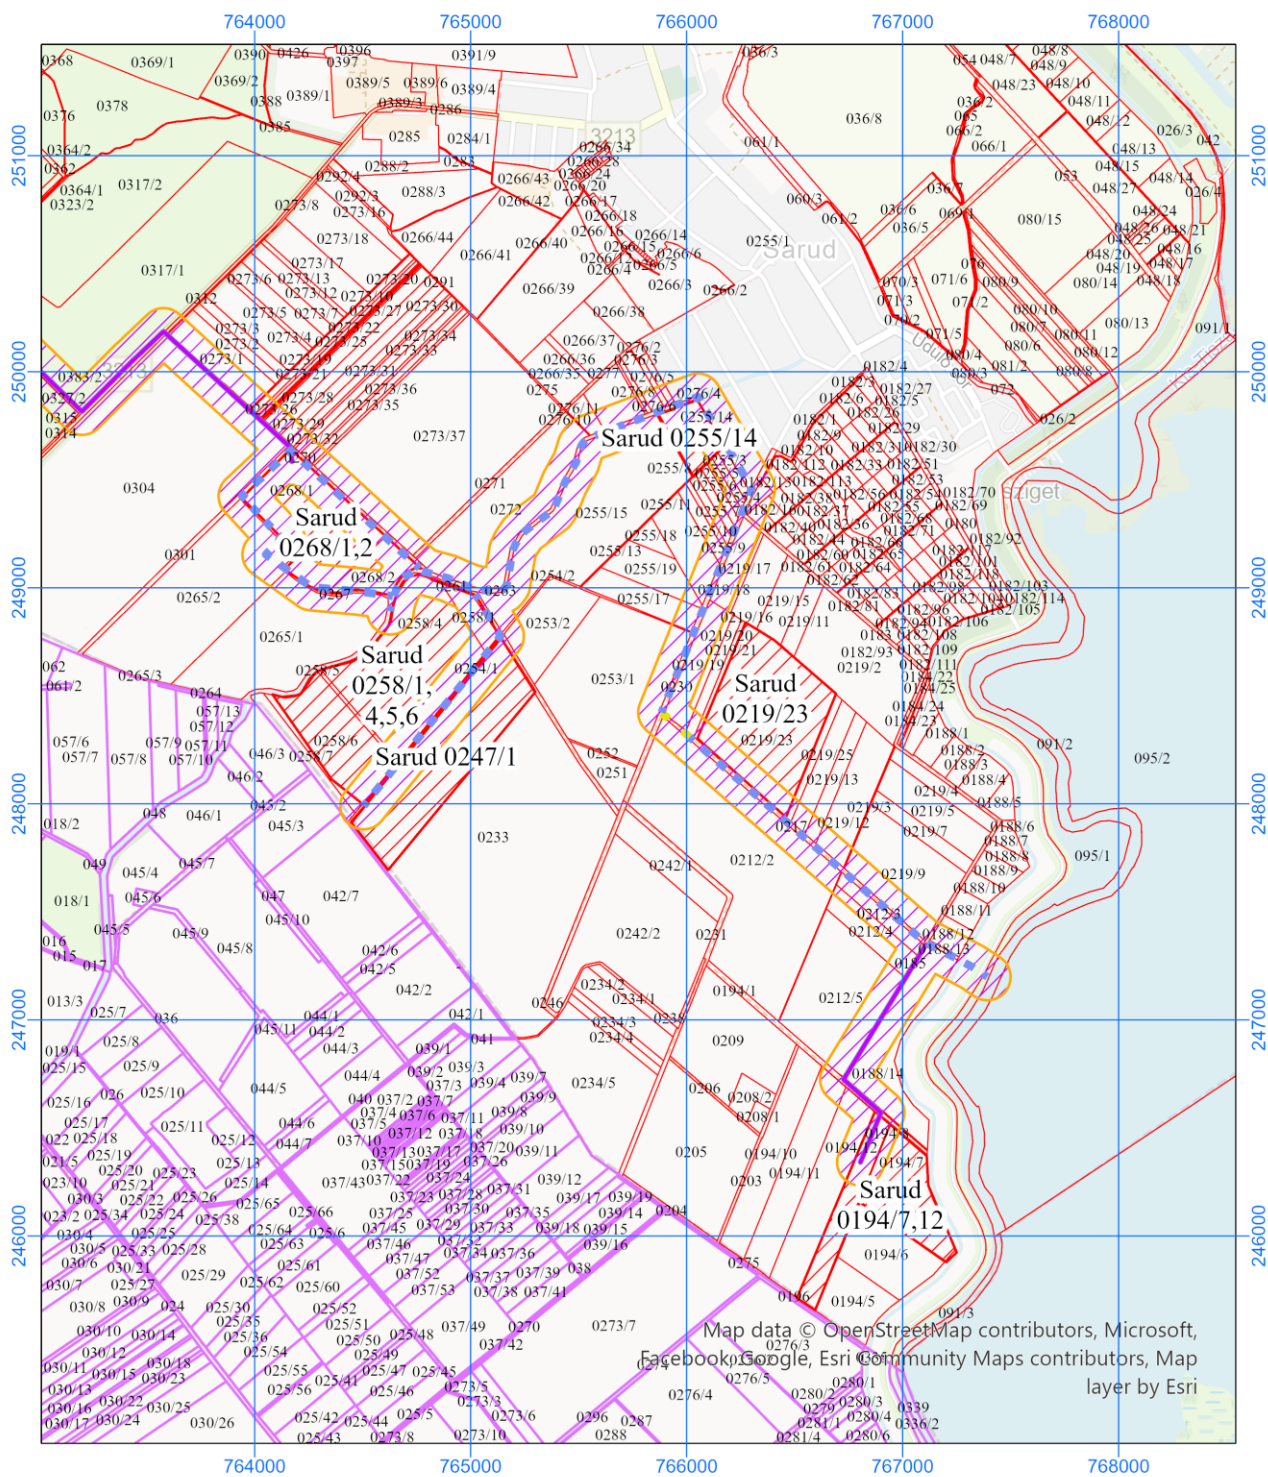

— Vezetékek, esatornák — Új öntözővezeték — Új öntözővezeték — Csatorna — Öntözési területek	 Kömlő alaptérkép Erdőtelek alaptérkép Besenyőtelek alaptérkép Dormánd alaptérkép Mezőtárkány alaptérkép	 Átány alaptérkép Tiszánána alaptérkép Sarud alaptérkép Létesítés hatásterülete

Projekt: "Sarud öntözésfejlesztés" című projekt

Létesítés hatásterülete

Méretarány: 1:35 000

Létesítés hatásterülete 8.