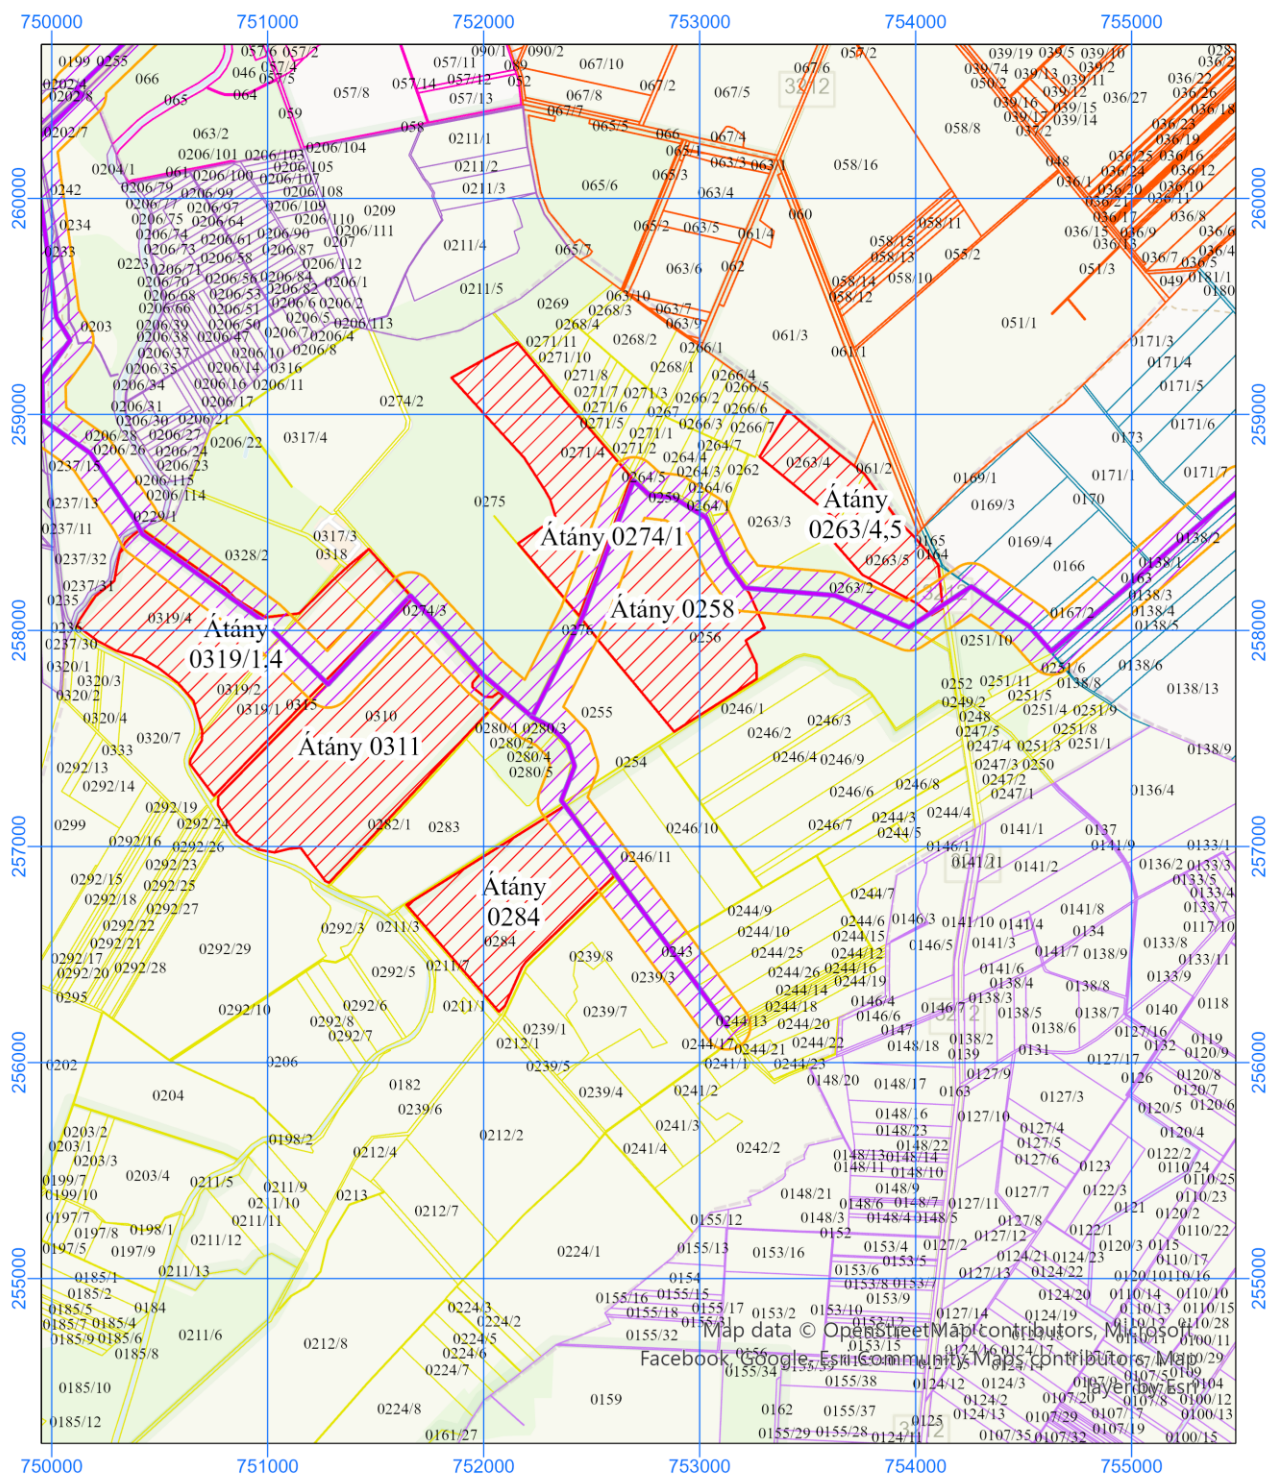

Projekt: "Sarusd öntözésfejlesztés" című projekt

Létesítés hatásterülete

Méretarány: 1:35 000

Létesítés hatásterülete 1.

- |   |  |  |
|---|--|--|
| <ul style="list-style-type: none"> <li><span style="color: blue;">■</span> Új csatorna</li> <li><span style="color: purple;">—</span> Új öntözővezeték</li> <li><span style="color: blue;">■</span> Csatorna</li> <li><span style="color: red; border: 1px solid red; padding: 2px;"> </span> Öntözési területek</li> </ul> | <ul style="list-style-type: none"> <li><span style="border: 1px solid purple; padding: 2px;"> </span> Kömlő alaptérkép</li> <li><span style="border: 1px solid orange; padding: 2px;"> </span> Erdőtelek alaptérkép</li> <li><span style="border: 1px solid red; padding: 2px;"> </span> Besenyőtelek alaptérkép</li> <li><span style="border: 1px solid pink; padding: 2px;"> </span> Dormánd alaptérkép</li> <li><span style="border: 1px solid lightblue; padding: 2px;"> </span> Mezőtárkány alaptérkép</li> </ul> | <ul style="list-style-type: none"> <li><span style="border: 1px solid yellow; padding: 2px;"> </span> Átány alaptérkép</li> <li><span style="border: 1px solid purple; padding: 2px;"> </span> Tiszánána alaptérkép</li> <li><span style="border: 1px solid orange; padding: 2px;"> </span> Sarud alaptérkép</li> <li><span style="border: 1px solid red; padding: 2px;"> </span> Létesítés hatásterülete</li> </ul> |
|---|--|--|